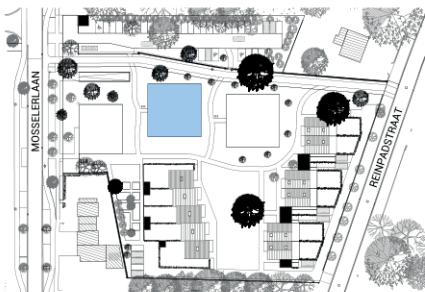

CLARISSE

— BUITENGEWOON MOOI WONEN —

Oriëntatie:

Schaal:

APPARTEMENTEN BLOK 2, A2.7

Verdieping 1

Aantal slaapkamers: 2

Bruto oppervlakte app: 93,81 m²

Terras: 10,00 m²

Deze plannen en maatvoering zijn indicatief. Alle meubilair, keuken, sanitair, verlaagde plafonds en vloerafwerkingen zijn illustratief. Hiervoor wordt verwezen naar het verkoopslastenboek.