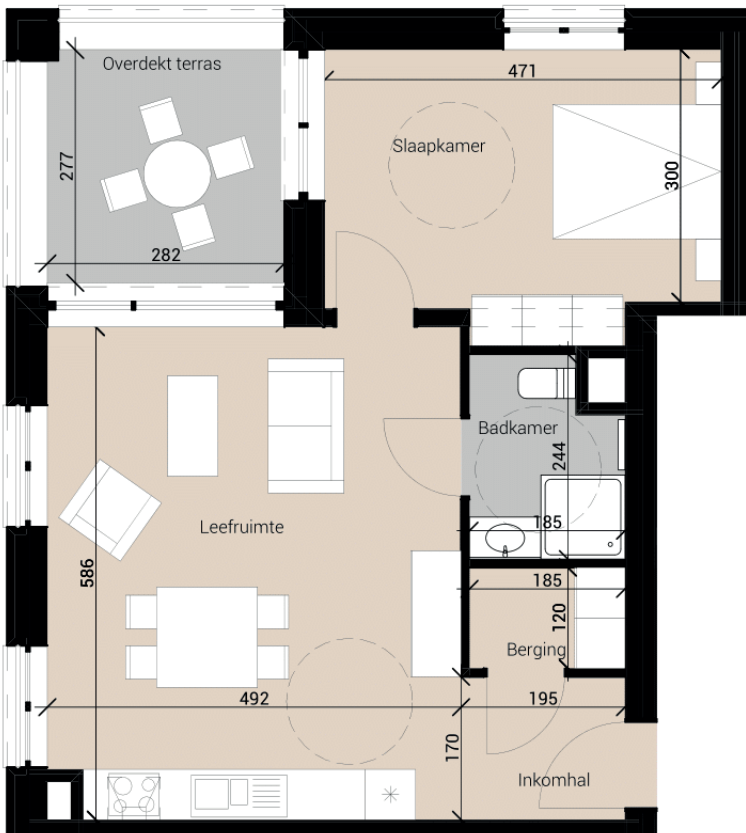

CLARISSE

— BUITENGEWOON MOOI WONEN —

Oriëntatie:

Schaal:

APPARTEMENTEN BLOK 1, A1.5

Verdieping 1

Aantal slaapkamers: 1

Bruto oppervlakte app: 67,47 m²

Terras: 11,16 m²

Deze plannen en maatvoering zijn indicatief. Alle meubilair, keuken, sanitair, verlaagde plafonds en vloerafwerkingen zijn illustratief. Hiervoor wordt verwezen naar het verkoopslastenboek.