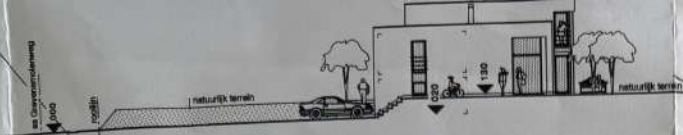

### OMGEVINGSPLAN - 1/1250

St-Truiden  
1e afdeling  
sle G nr 205 c 52

sle G nr 205 c43

vlak terrein zonder  
struiken of bomen

sle G nr 205 c50

woning 2 riwseu's, plat dak  
woning Joonda-Sernaalk  
Grevensmolenweg 178

**GORSEM**  
(SINT-TRUIDEN)

bouwplaats