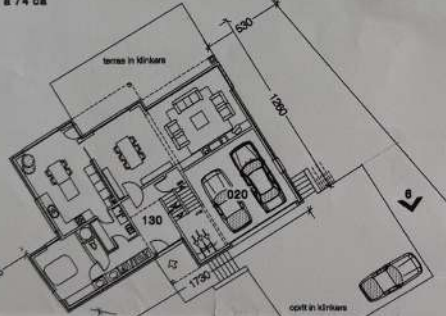

### OMGEVINGSPLAN - 1/1250

St-Truiden  
1e afdeling  
sle G nr 205 c 52

sle G nr 205 c43

vlak terrein zonder  
struiken of bomen

sle G nr 205 c50

woning 2 riwseu's, plat dak  
woning Joonda-Sernaalk  
Grevensmolenweg 178

### LIGGINGSPLAN