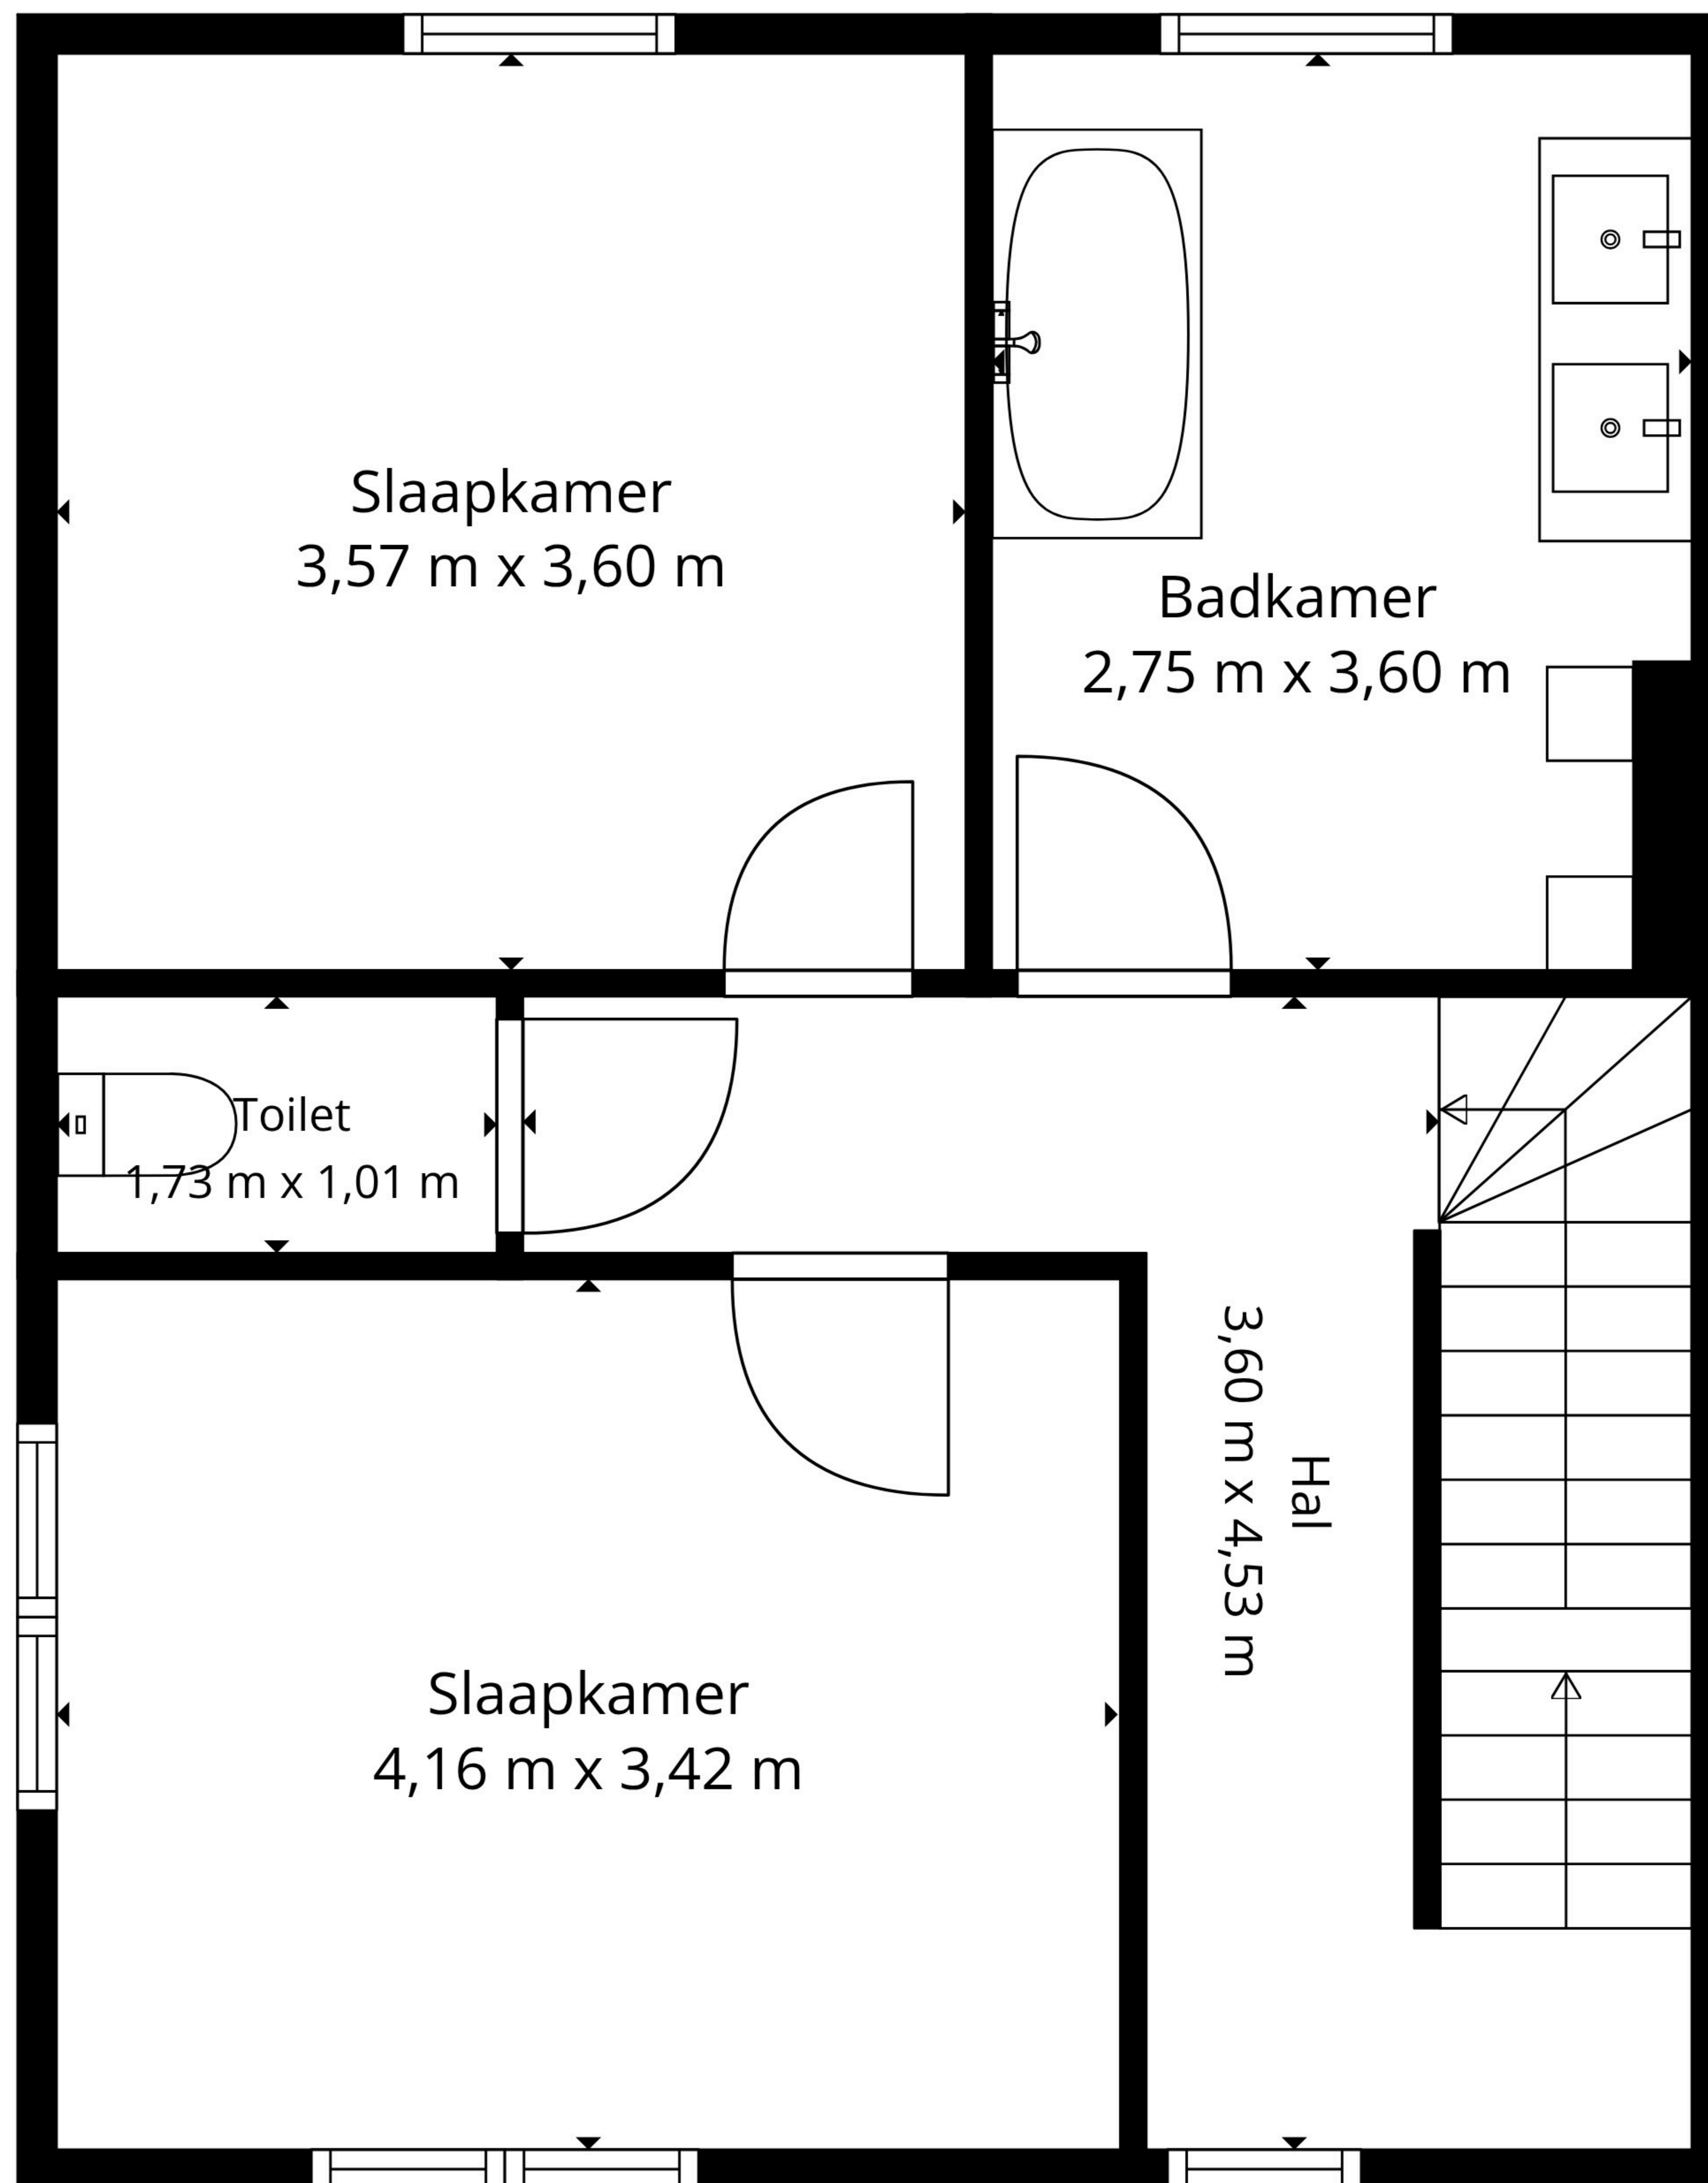

Maten en afmeting zijn een benadering, actuele data kan variëren.

Maten en afmeting zijn een benadering, actuele data kan variëren.

Slaapkamer
5,33 m x 6,60 m

2,28 m x 2,13 m

Hal

2,28 m x 1,59 m