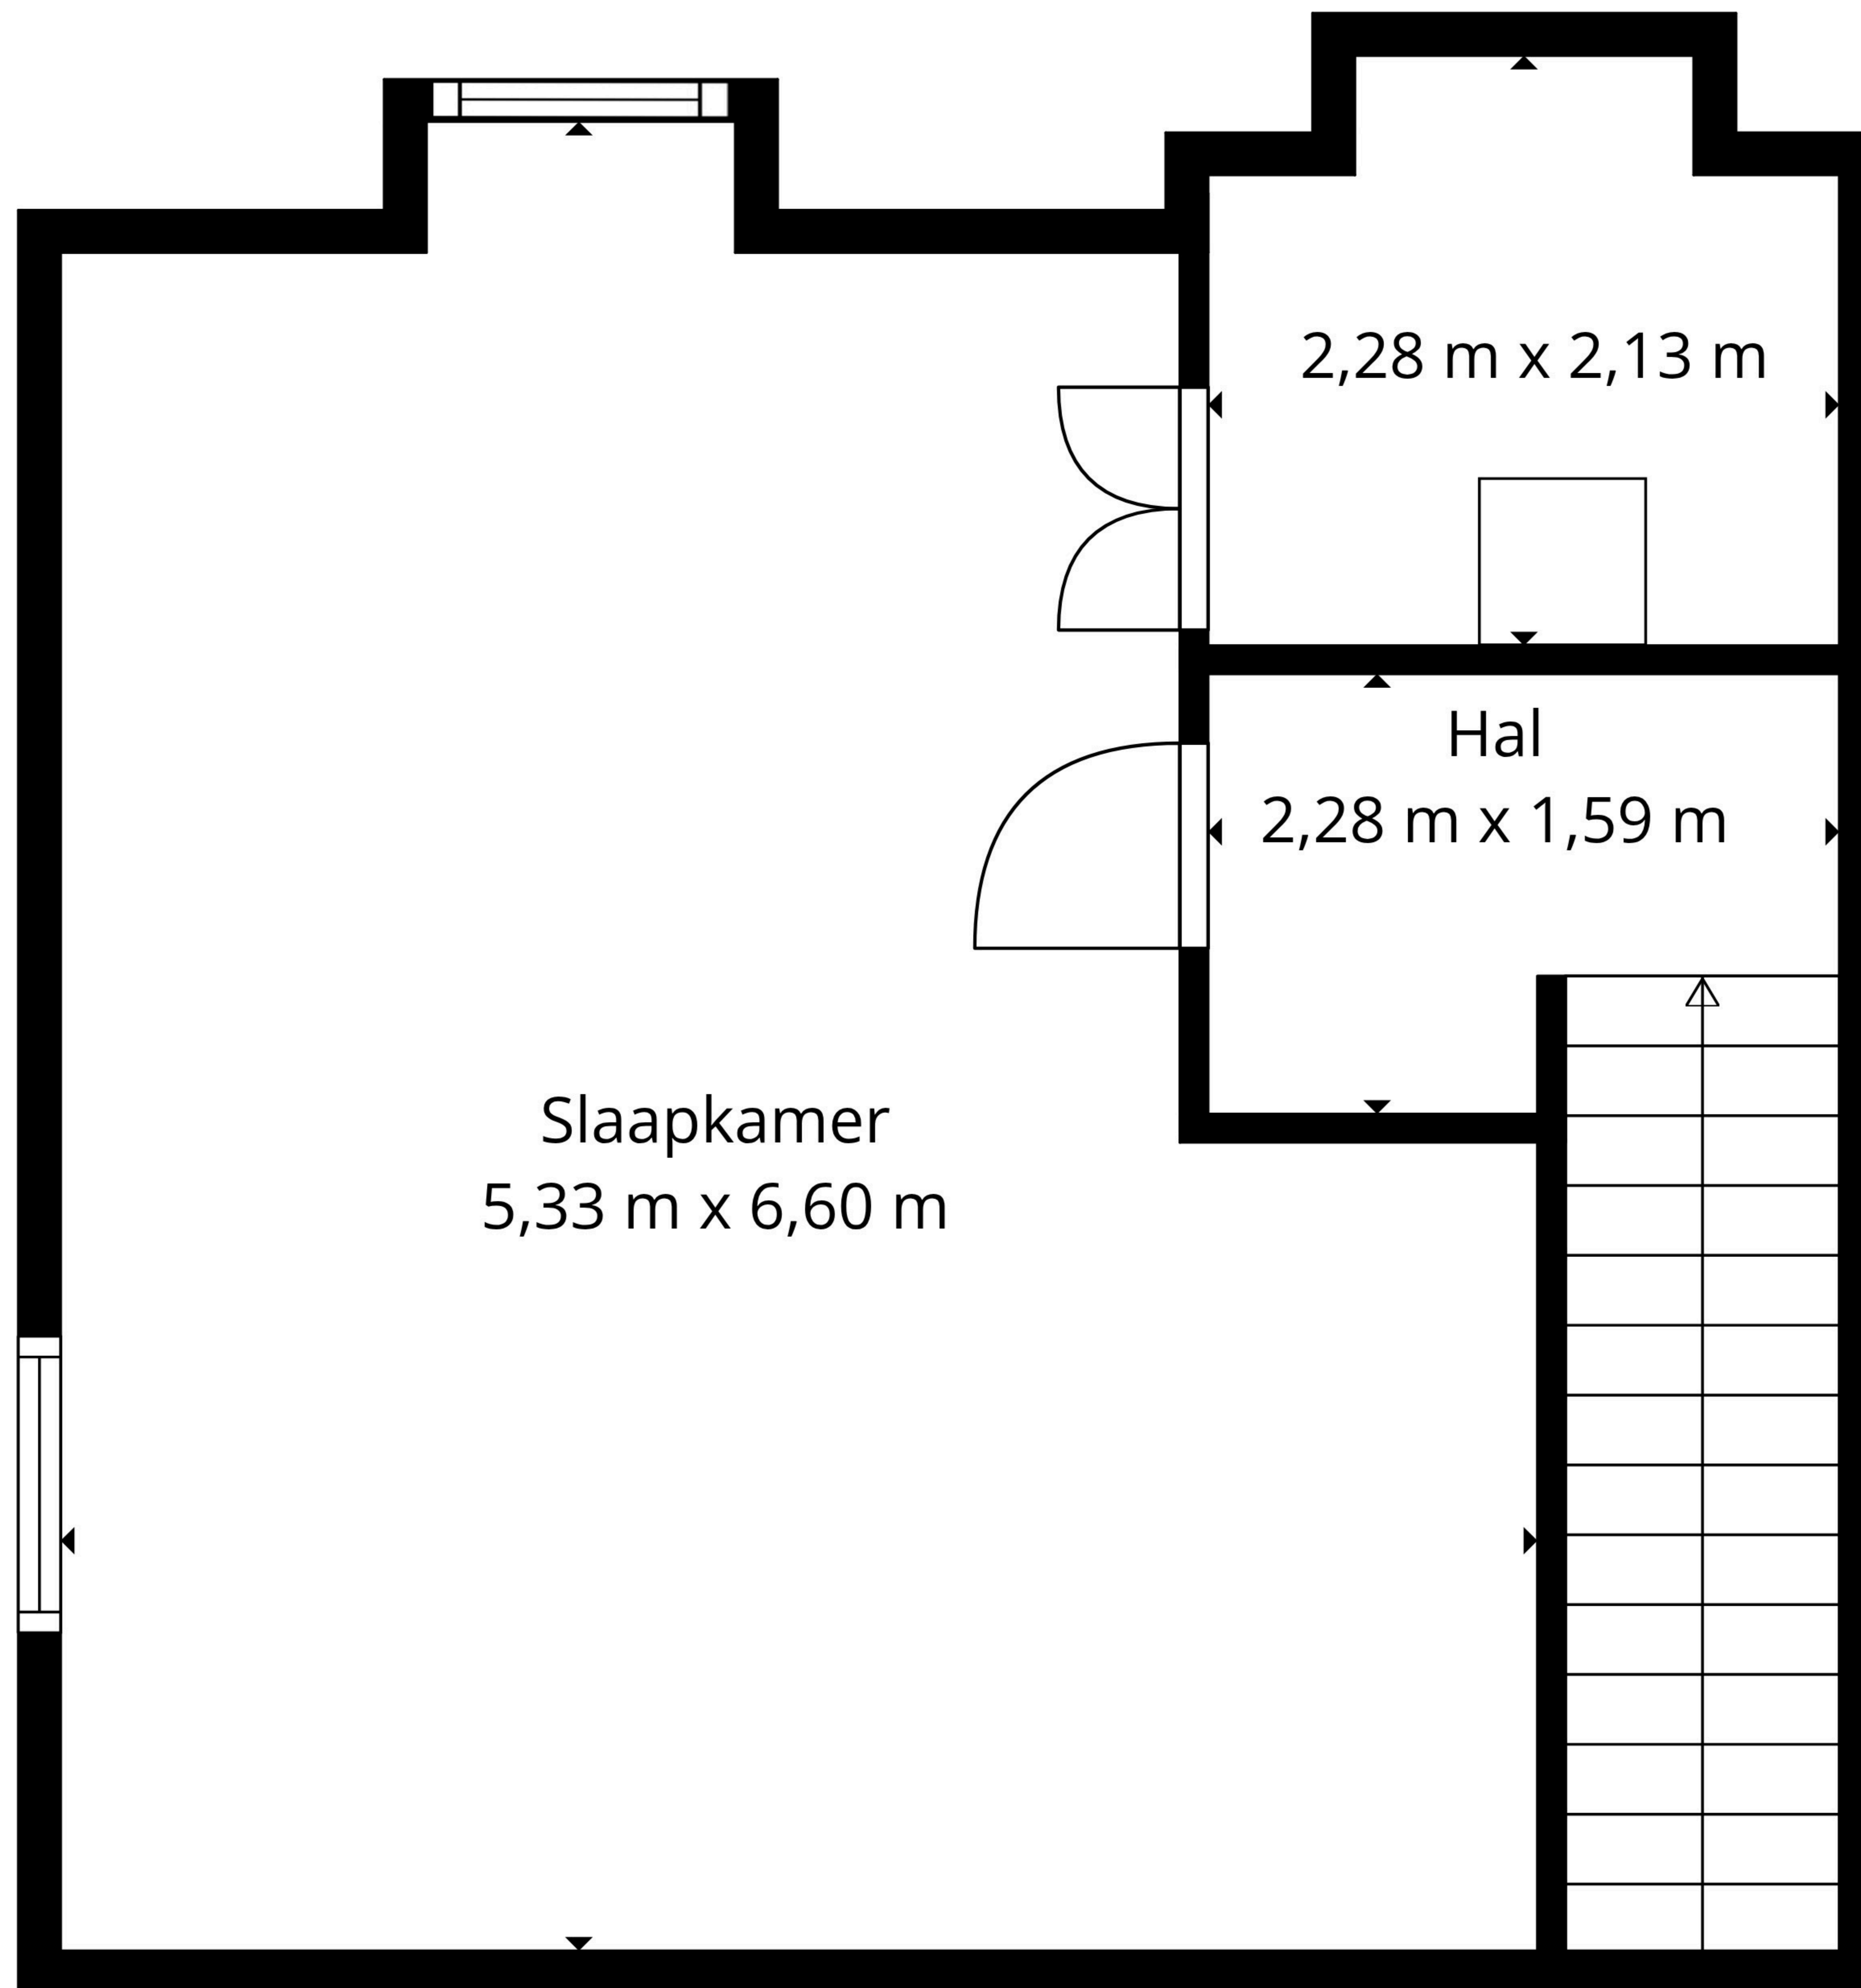

Maten en afmeting zijn een benadering, actuele data kan variëren.

Maten en afmeting zijn een benadering, actuele data kan variëren.

Slaapkamer
5,33 m x 6,60 m

2,28 m x 2,13 m

Hal

2,28 m x 1,59 m