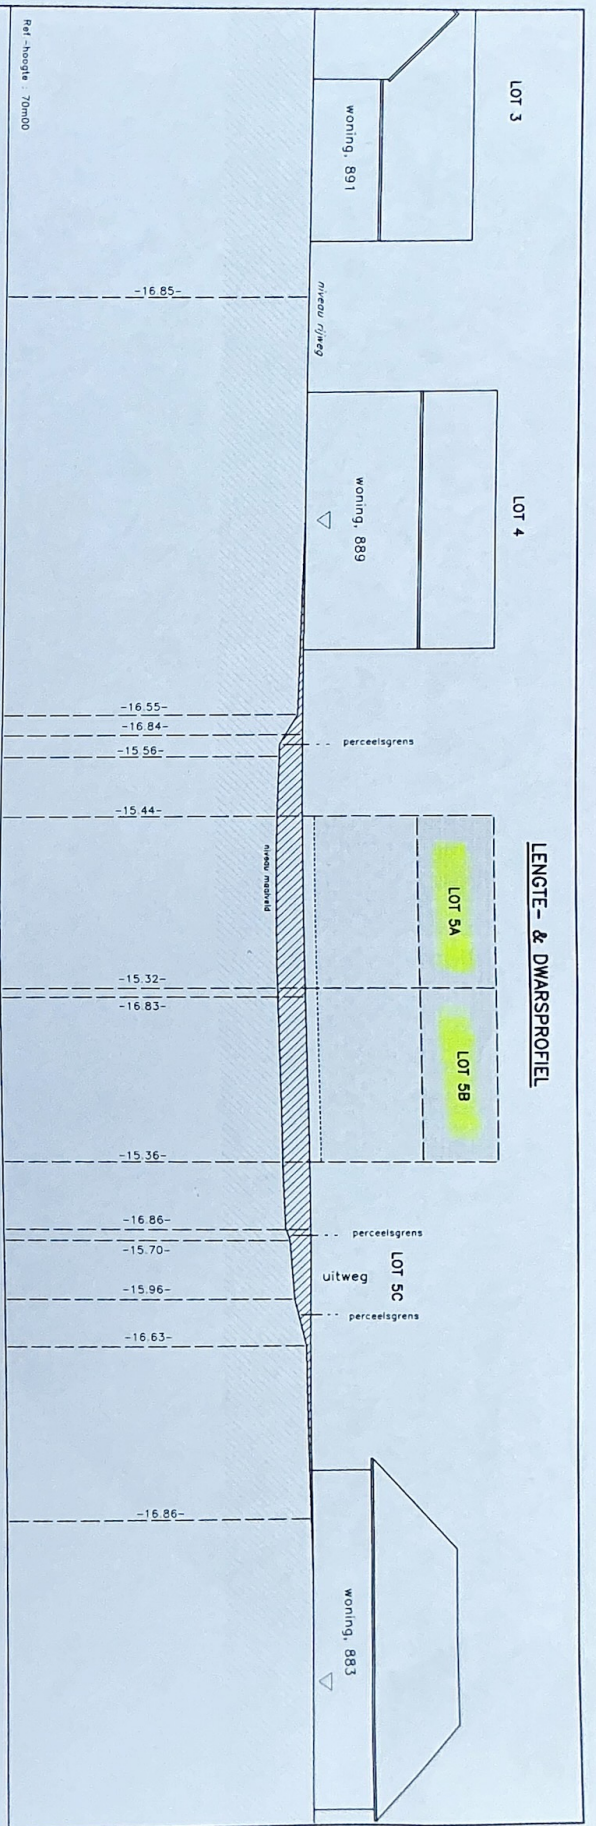

3

LENGTE- & DWARSPROFIEL

Ref-hoogte 70m00

SCHAAL : 1/250