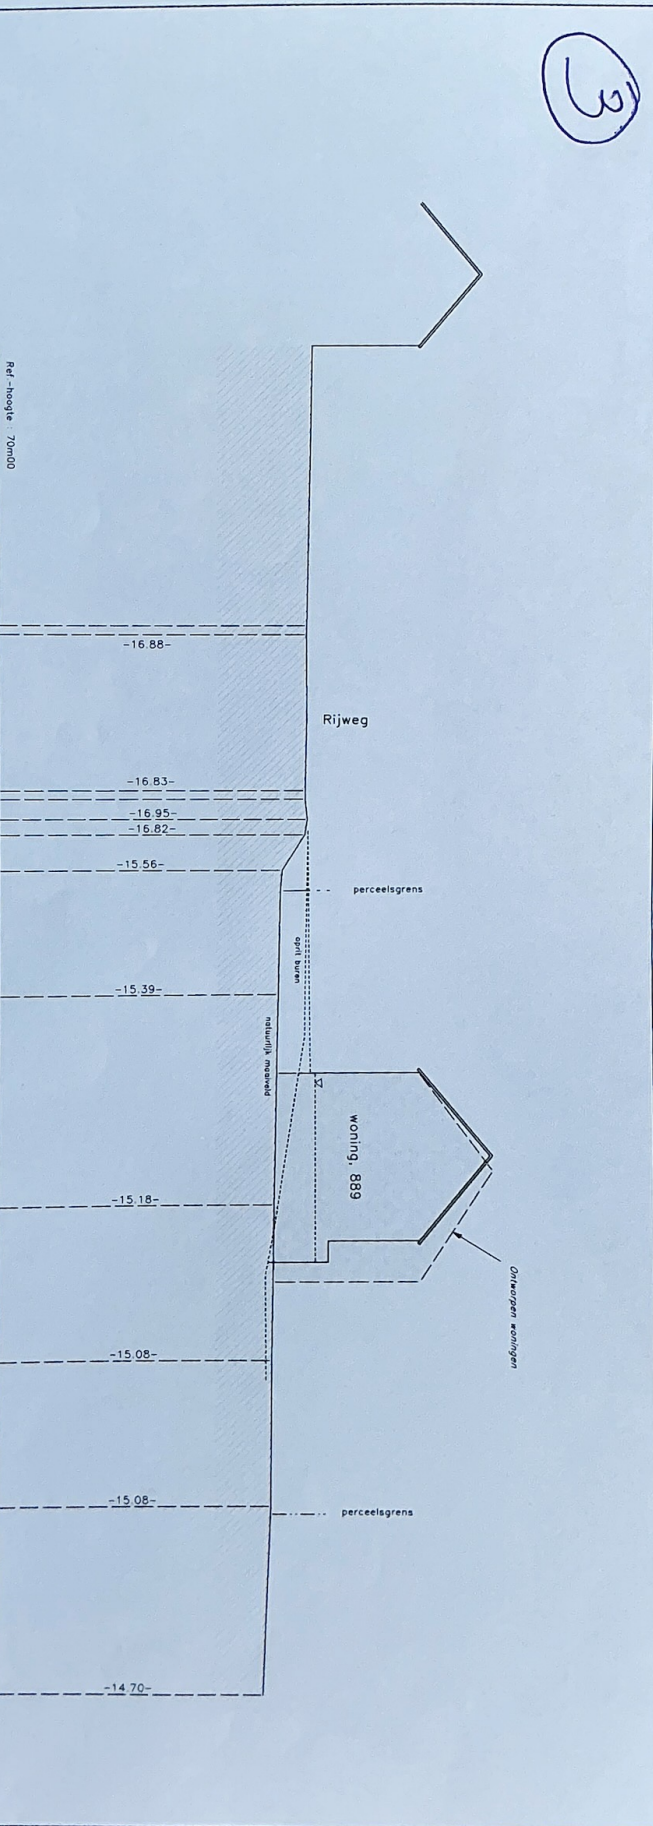

3

LENGTE- & DWARSPROFIEL

Ref-hoogte 70m00

SCHAAL : 1/250