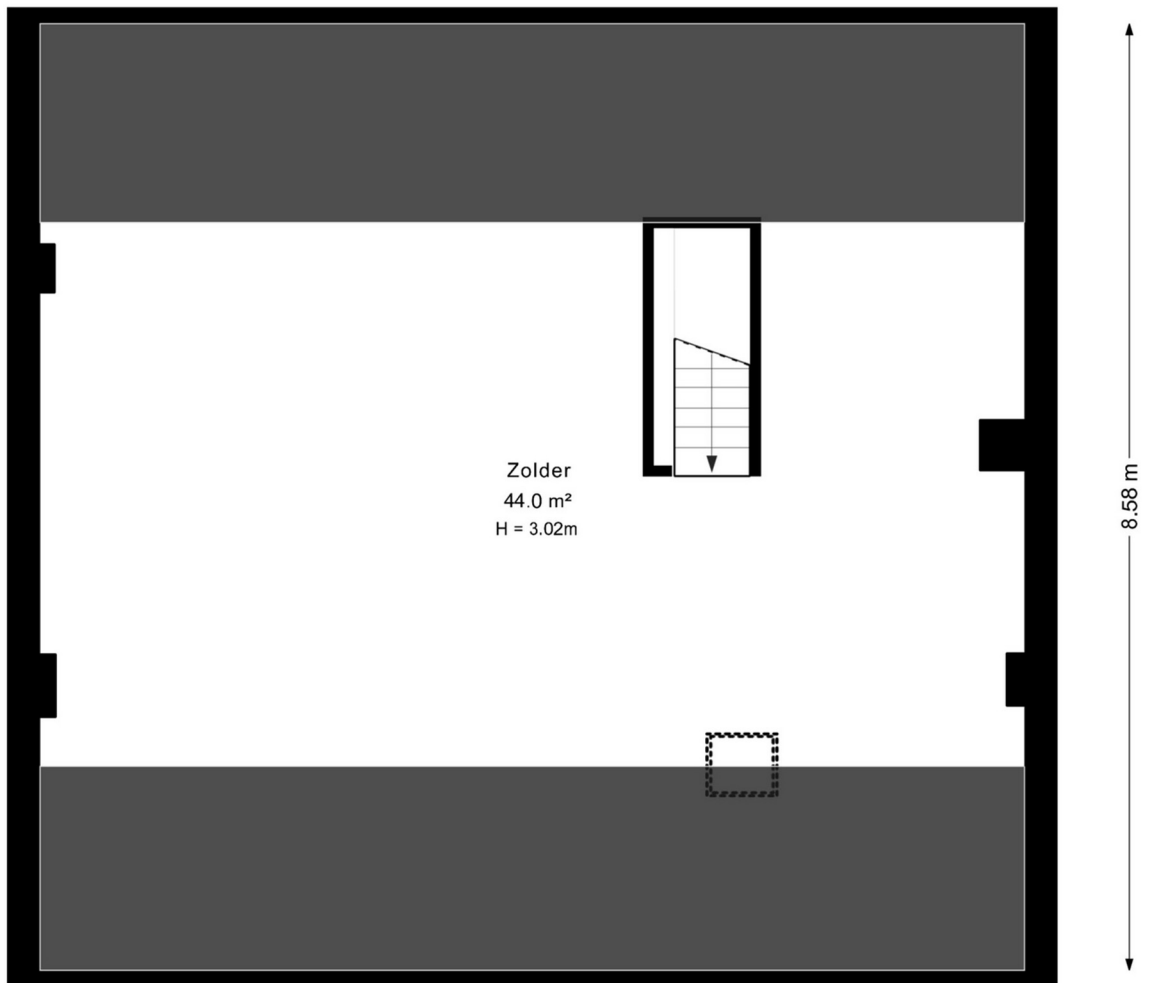

8.92 m

Hoogstraat 122  
1930 Zaventem

Rijwoning

**ERA Leus & Toye**  
Parklaan 28  
1930 Zaventem  
+32 2 725 20 02

Zolder