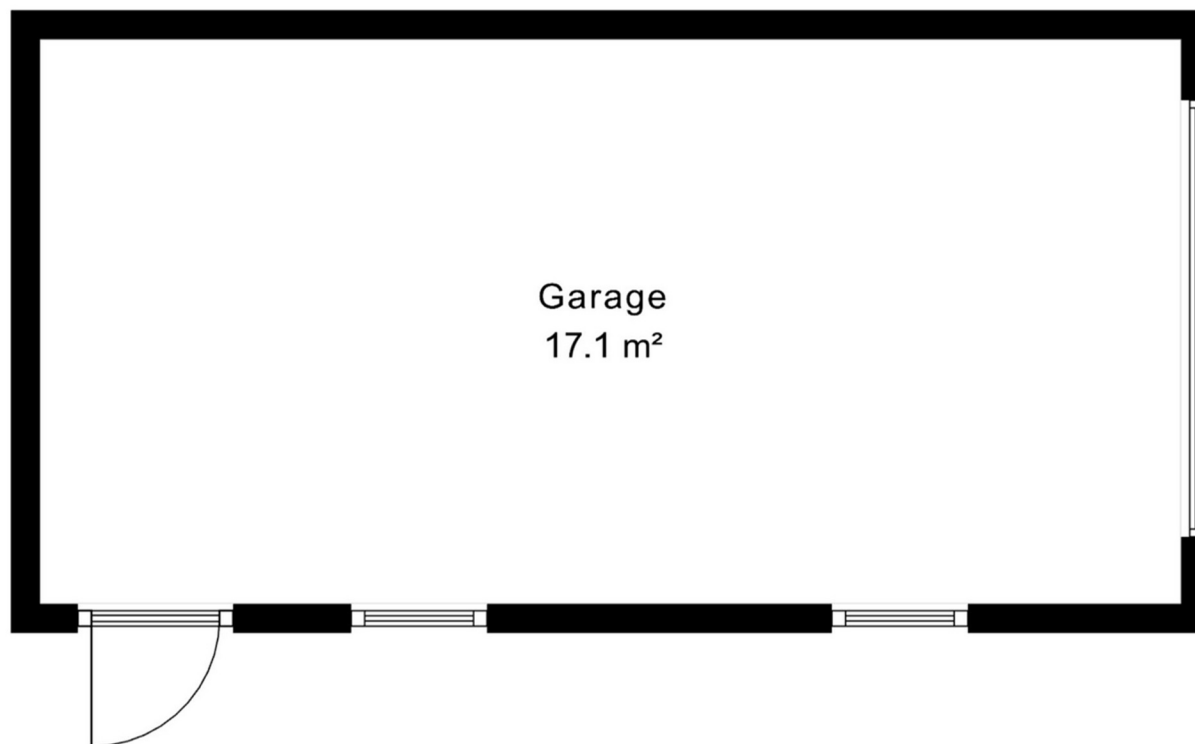

5.88 m

2.91 m

Garage
17.1 m²

Prins Boudewijnlaan 4
9991 Adegem

Rijwoning

ERA THUIS
Boelare 67
9900, Eeklo
+32 3 296 37 69

Garage