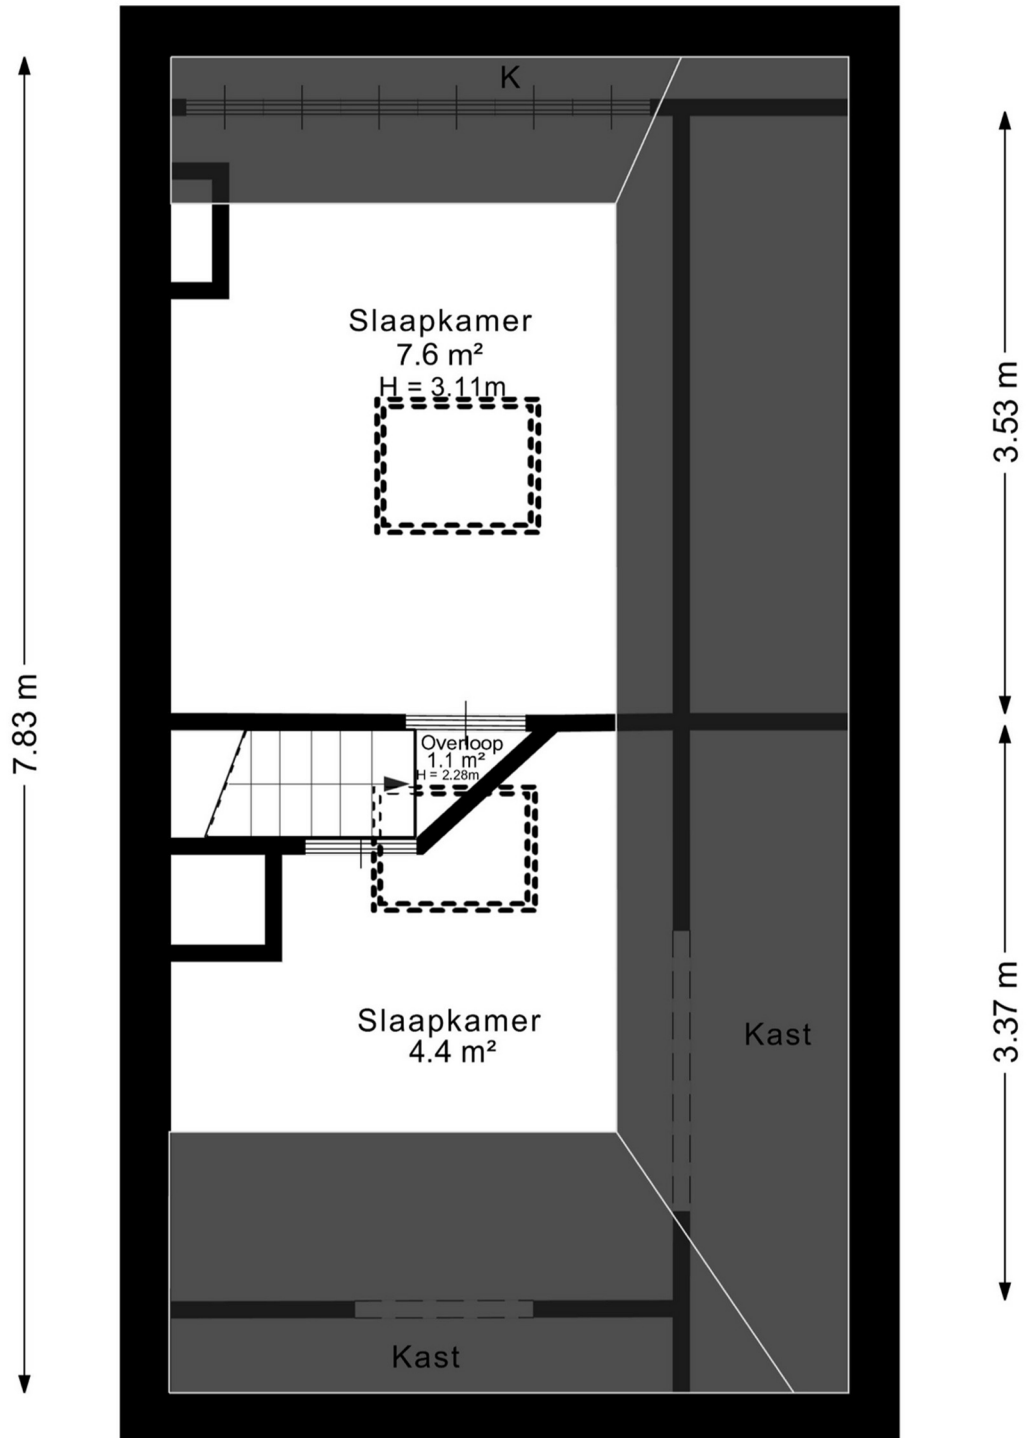

2.96 m 0.93 m

3.97 m

Lutgardisstraat 10
1820 Steenokkerzeel

Rijwoning

ERA Leus & Toye
Kerklaan 3
1830 Machelen
+32 2 725 20 02

Tweede verdieping