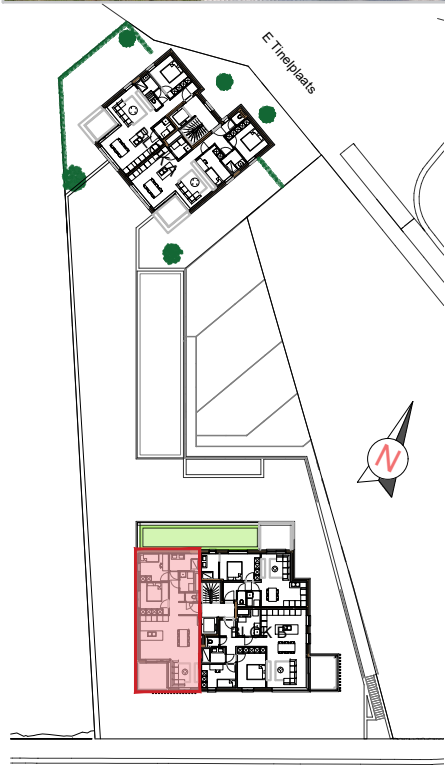

Urban Villa André

Cauwerburg 2 bus 10

3e Verdieping
Bruto opp 70,8 m²
Terras 8,8 m²
1 Slaapkamer
1 Badkamer

Cauwerburg
3e Verdieping Cauwerburg

Zijgevel links Cauwerburg

Voorgevel Cauwerburg

Grondplan Schaal 1/75

De aangeduide meubelen, keuken en sanitair zijn louter ter illustratie.
De afmetingen zijn bij benadering en onder voorbehoud van wijzigingen tijdens uitvoering