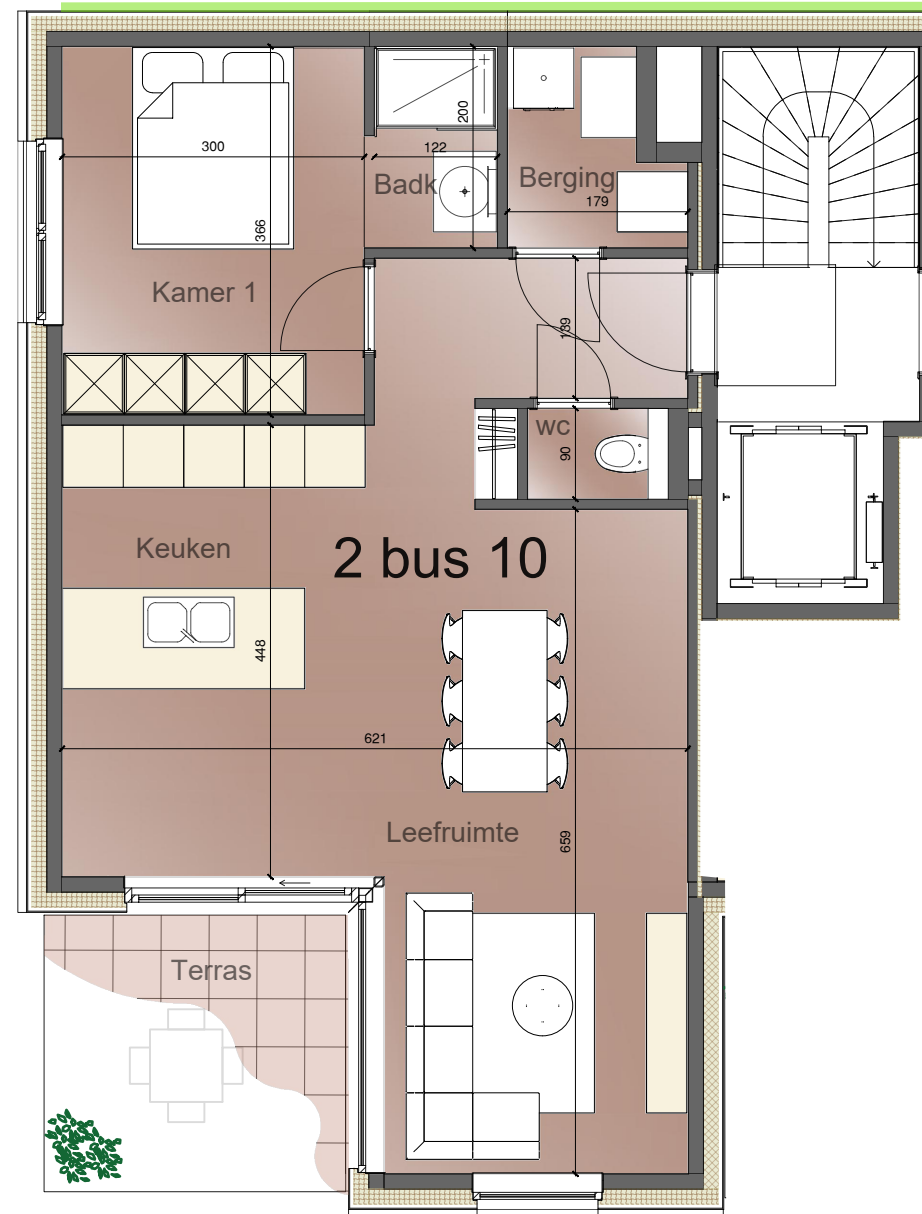

Urban Villa André

Cauwerburg 2 bus 10

3e Verdieping
Bruto opp 70,8 m²
Terras 8,8 m²
1 Slaapkamer
1 Badkamer

Cauwerburg
3e Verdieping Cauwerburg

Zijgevel links Cauwerburg

Voorgevel Cauwerburg

Grondplan Schaal 1/75

De aangeduide meubelen, keuken en sanitair zijn louter ter illustratie.
De afmetingen zijn bij benadering en onder voorbehoud van wijzigingen tijdens uitvoering