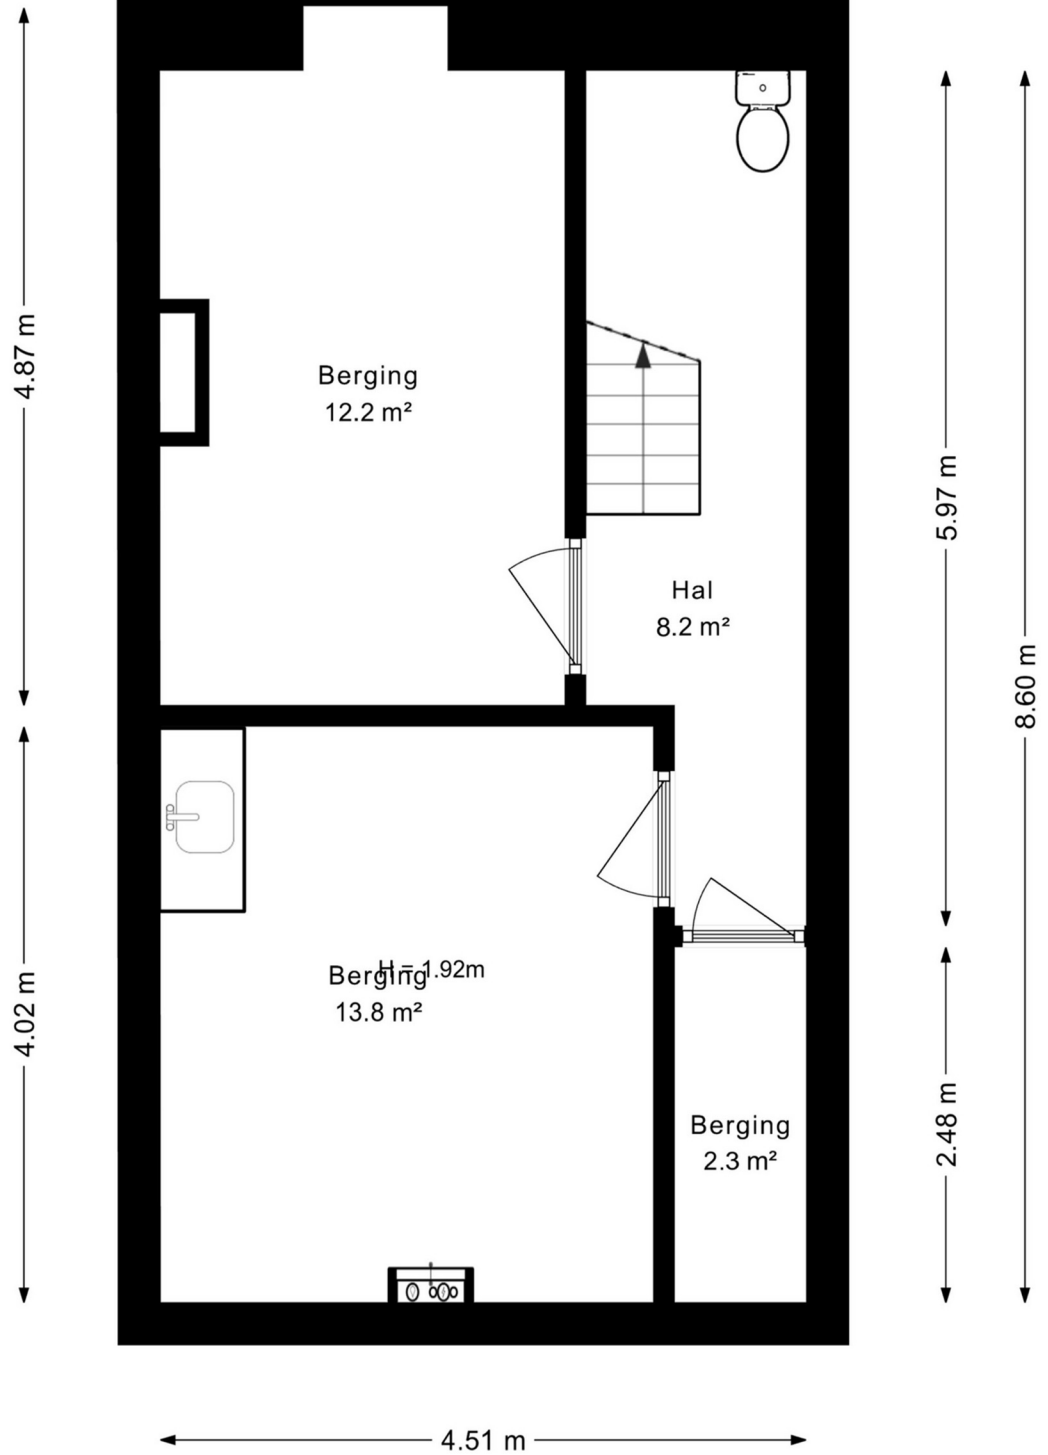

← 2.85 m → ← 1.54 m →

Diegemstraat 71
1930 Zaventem

Rijwoning

ERA Leus & Toye
Parklaan 28
1930 Zaventem
+32 2 725 20 02

Kelder