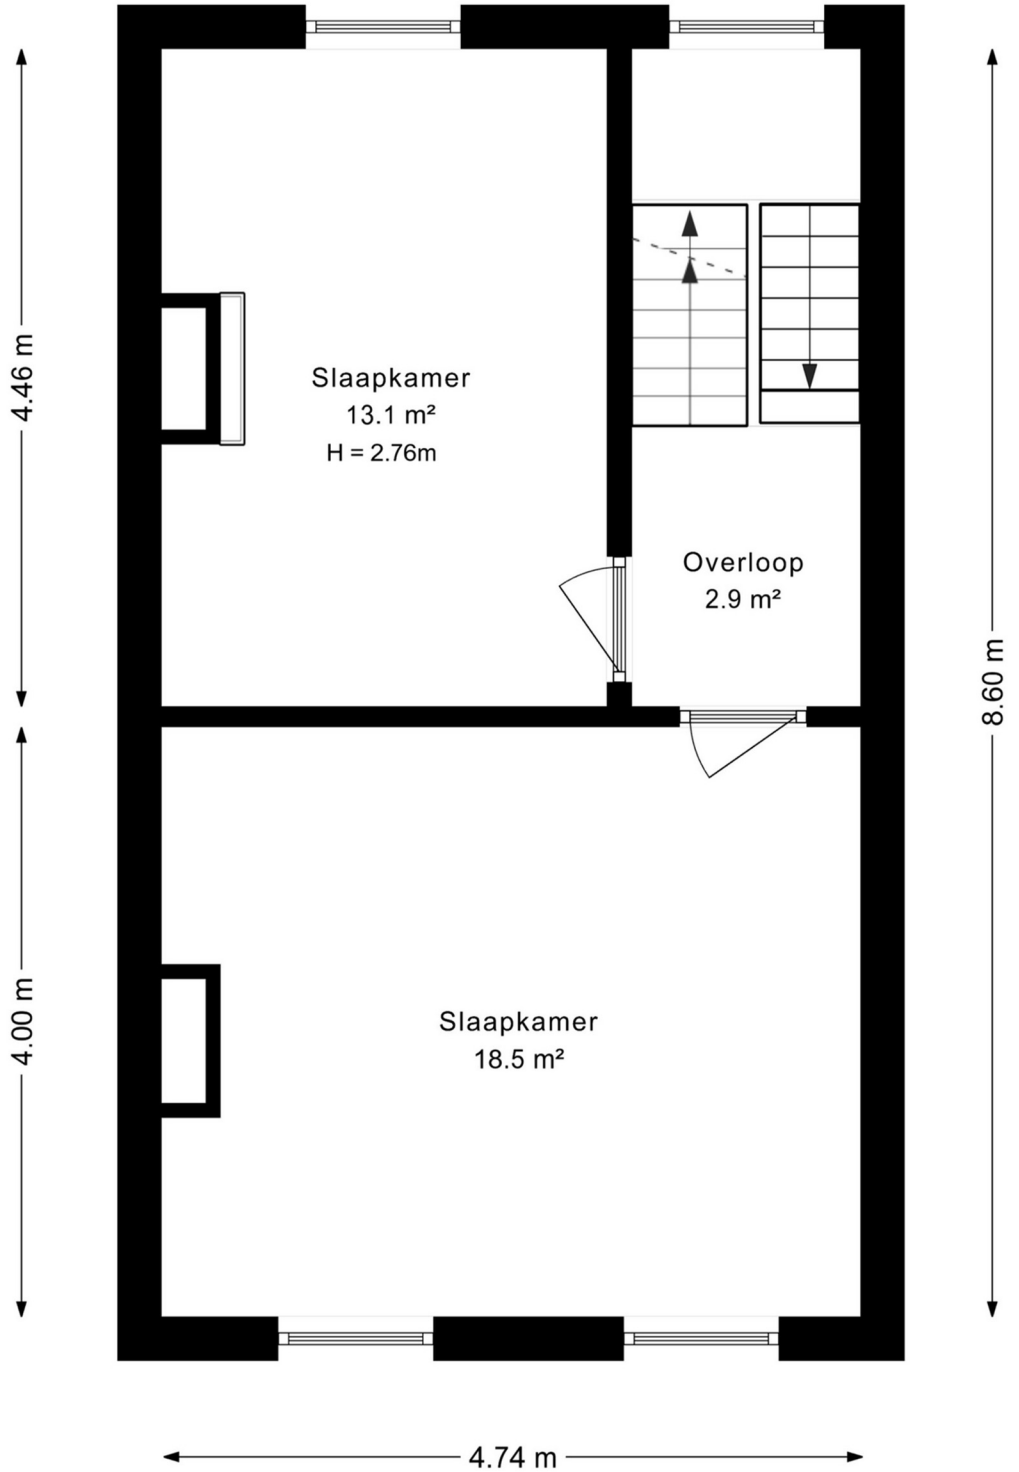

3.02 m 1.55 m

Diegemstraat 71
1930 Zaventem

Rijwoning

ERA Leus & Toye
Parklaan 28
1930 Zaventem
+32 2 725 20 02

Eerste verdieping