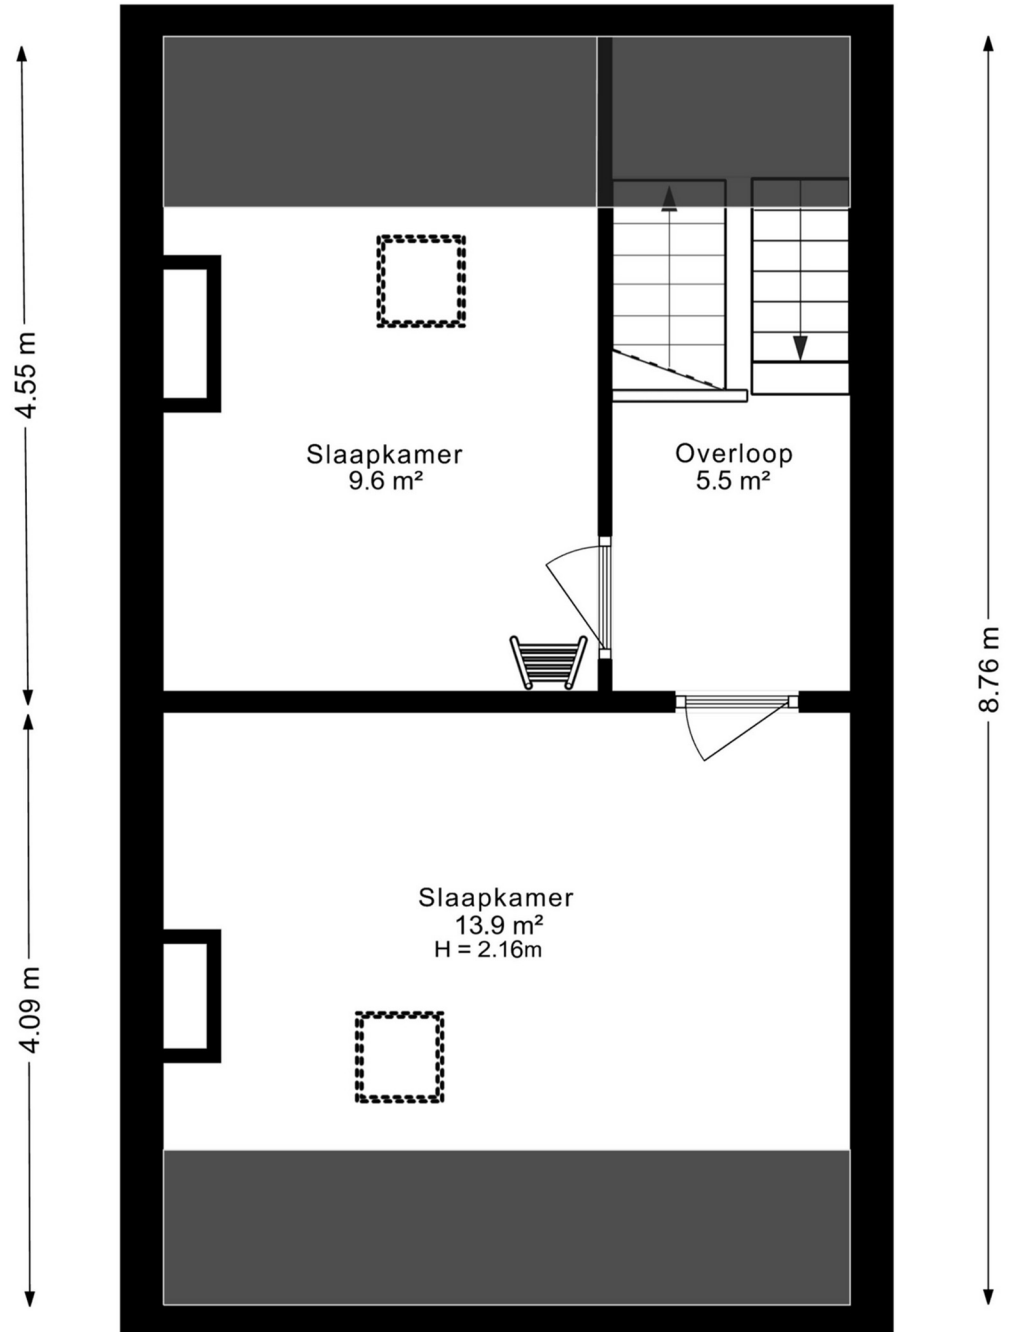

3.00 m 1.64 m

Diegemstraat 71
1930 Zaventem

Rijwoning

ERA Leus & Toye
Parklaan 28
1930 Zaventem
+32 2 725 20 02

Tweede verdieping