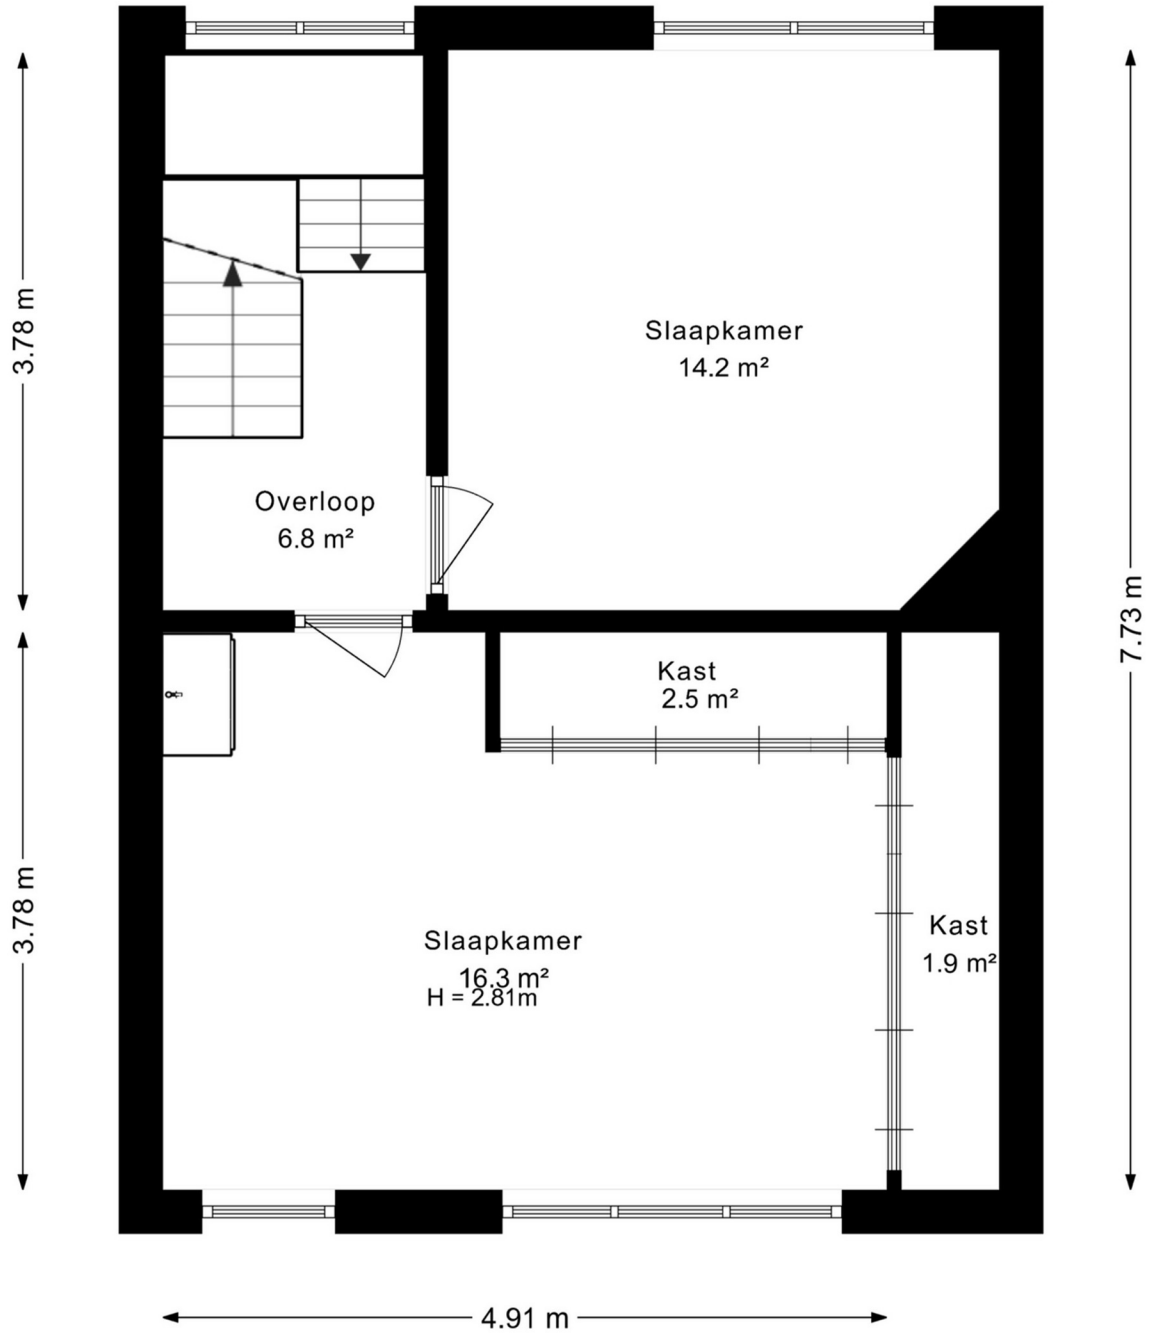

5.67 m

1.78 m 3.74 m

Melkstraat 43
1830 Machelen

Rijwoning

ERA Leus & Toye
Kerkstraat 3
1830 Machelen
+32 2 725 20 02

Eerste verdieping