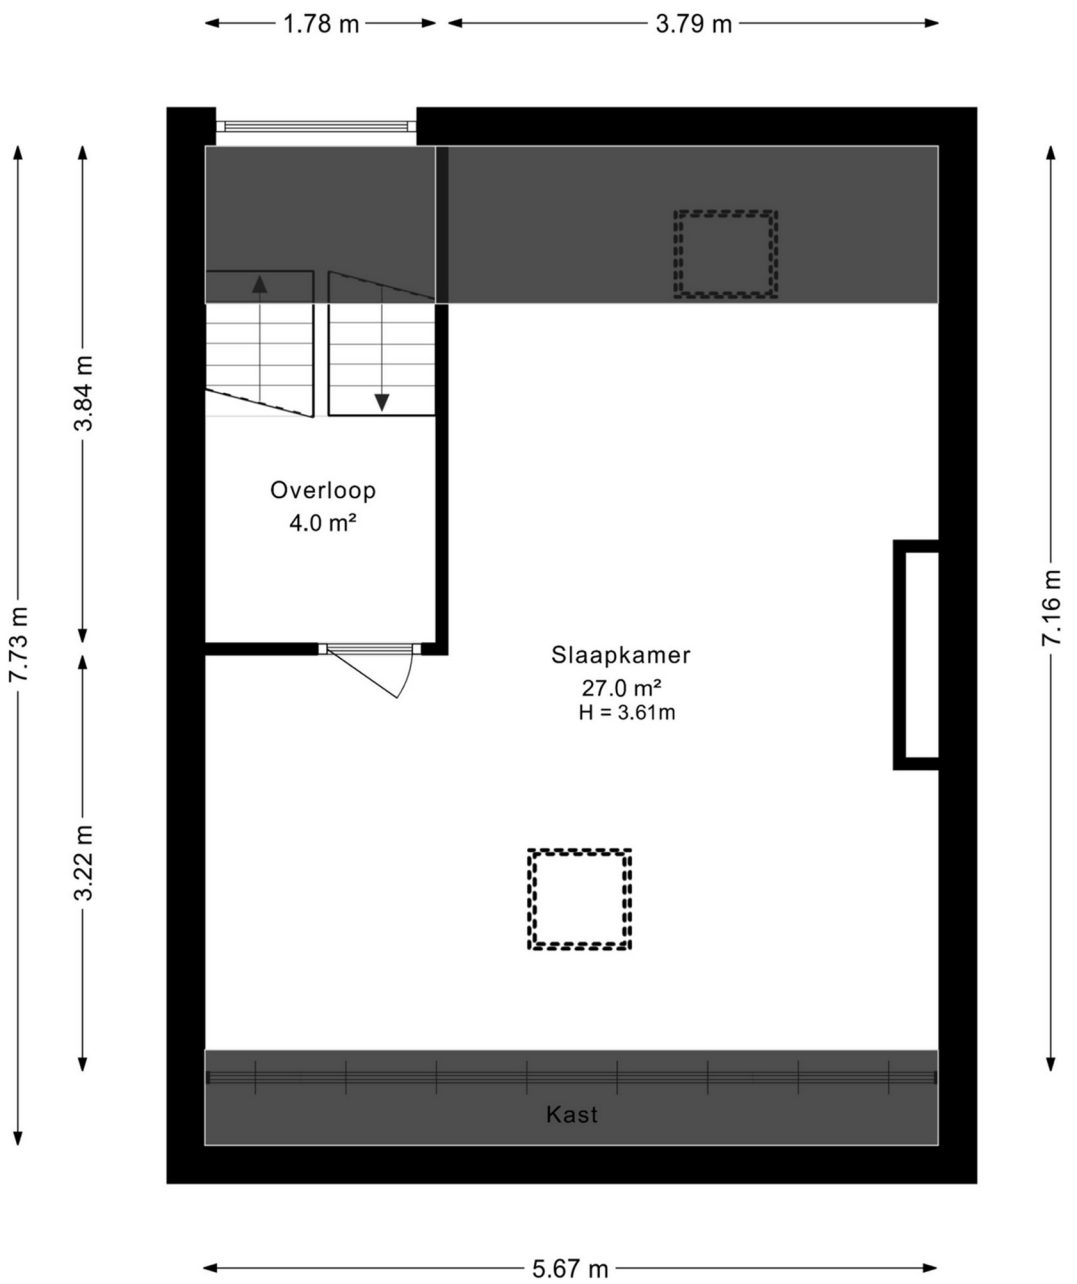

Melkstraat 43
1830 Machelen

Rijwoning

ERA Leus & Toye
Kerkstraat 3
1830 Machelen
+32 2 725 20 02

Tweede verdieping