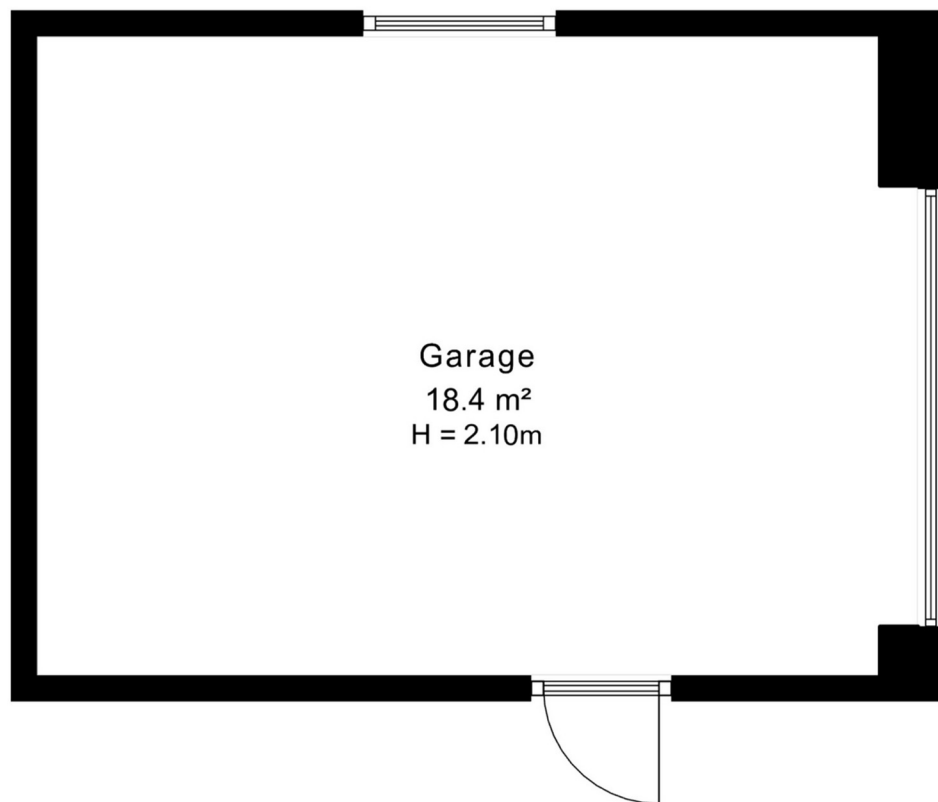

← 5.03 m →

↑ 3.65 m ↓

Garage  
18.4 m<sup>2</sup>  
H = 2.10m

Melkstraat 43  
1830 Machelen

Rijwoning

**ERA Leus & Toye**  
Kerkstraat 3  
1830 Machelen  
+32 2 725 20 02

Garage