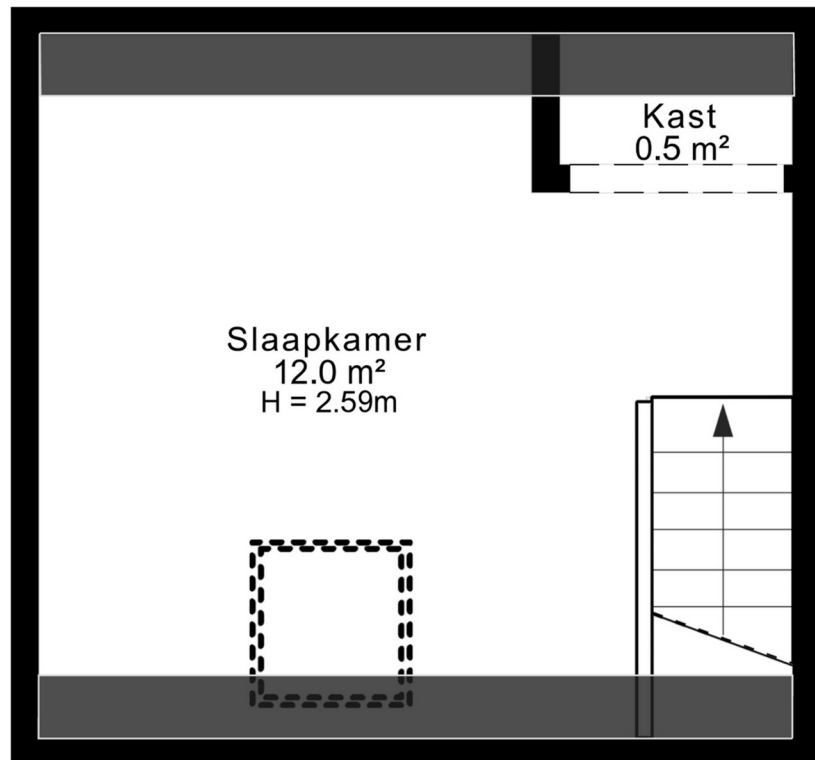

4.07 m

Kouterstraat 210
3071 Erps-Kwerps

Rijwoning

ERA Leus & Toye
Dr. V. De Walsplein 20
3070 Kortenberg
+32 2 725 20 02

Bijgebouw - eerste verdieping