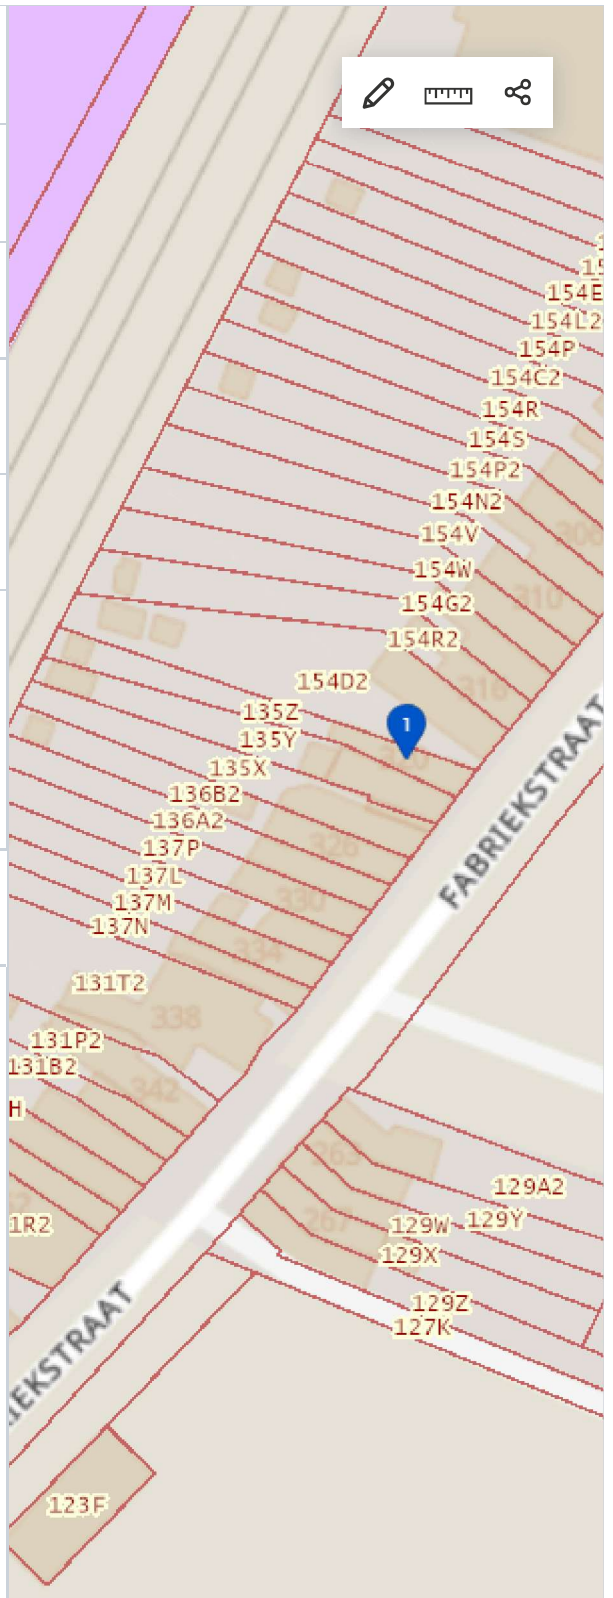

- Adres** ✕
- 📍 Fabriekstraat 320, 1601 Sint-Pieters-Leeuw**
- [🔗 Website van Sint-Pieters-Leeuw](#)
- 📄 Kadastrale informatie** ▼
- 📍 Coördinaten** ▼
- 📁 Geografisch themabestand 'Vlaamse voorkooprechten'** ▲
- Geen objecten gevonden
- 📁 Afbakeningen Recht van voorkoop** ▼

[Alles openklappen](#)

, 163311.50