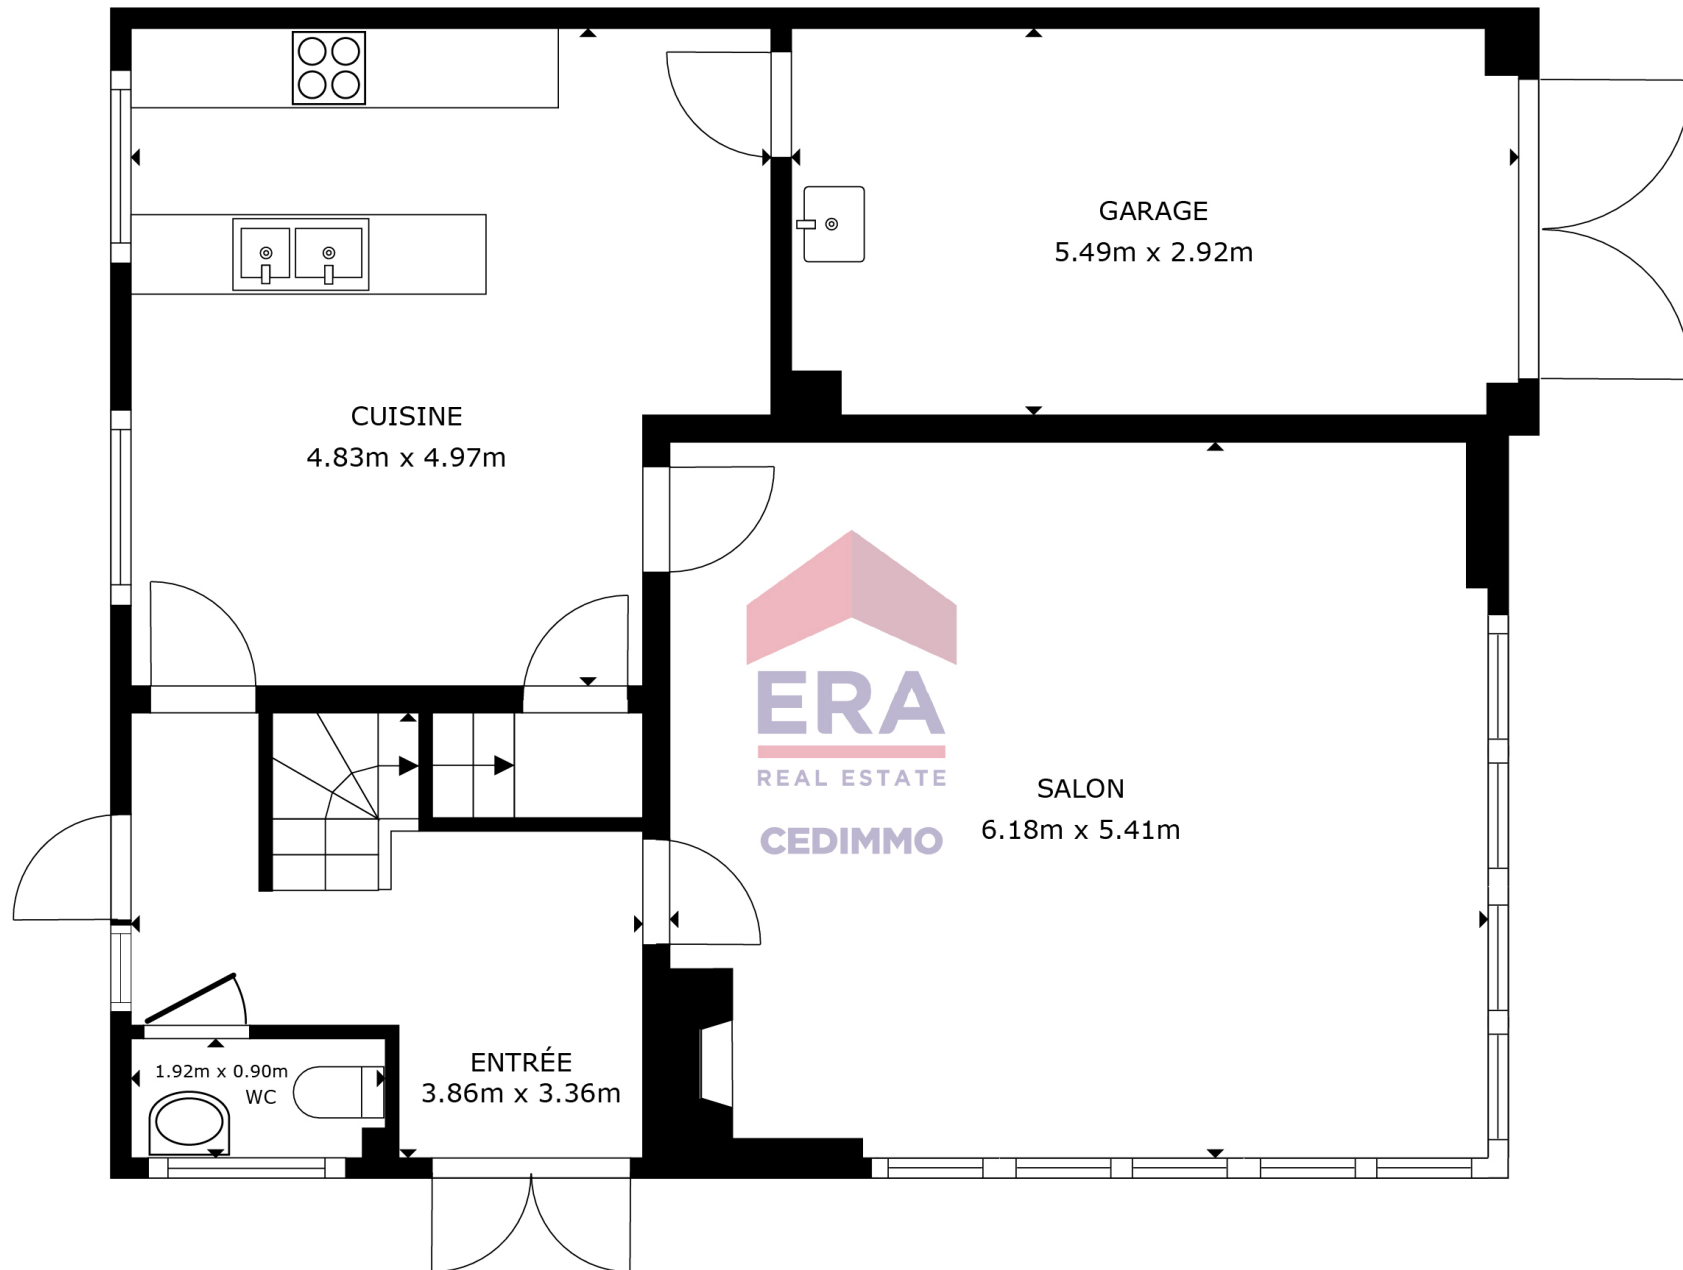

SURFACE INTERIEURE BRUTE  
 ÉTAGE 1 113.0 m<sup>2</sup> ÉTAGE 2 72.0 m<sup>2</sup> ÉTAGE 3 82.2 m<sup>2</sup>  
 SURFACES NON COMPRISES : GARAGE 16.0 m<sup>2</sup> HAUTEUR SOUS PLAFOND RÉDUITE 5.5 m<sup>2</sup>  
 SURFACE TOTALE : 167.1 m<sup>2</sup>  
 LES TAILLES ET DIMENSIONS SONT APPROXIMATIVES, LES DONNÉES RÉELLES PEUVENT VARIER

ERA CEDIMMO

SURFACE INTERIEURE BRUTE  
 ÉTAGE 1 113.0 m<sup>2</sup> ÉTAGE 2 72.0 m<sup>2</sup> ÉTAGE 3 82.2 m<sup>2</sup>  
 SURFACES NON COMPRISES : GARAGE 16.0 m<sup>2</sup> HAUTEUR SOUS PLAFOND RÉDUITE 5.5 m<sup>2</sup>  
 SURFACE TOTALE : 167.1 m<sup>2</sup>

LES TAILLES ET DIMENSIONS SONT APPROXIMATIVES, LES DONNÉES RÉELLES PEUVENT VARIER

REZ-DE-CHAUSSÉE