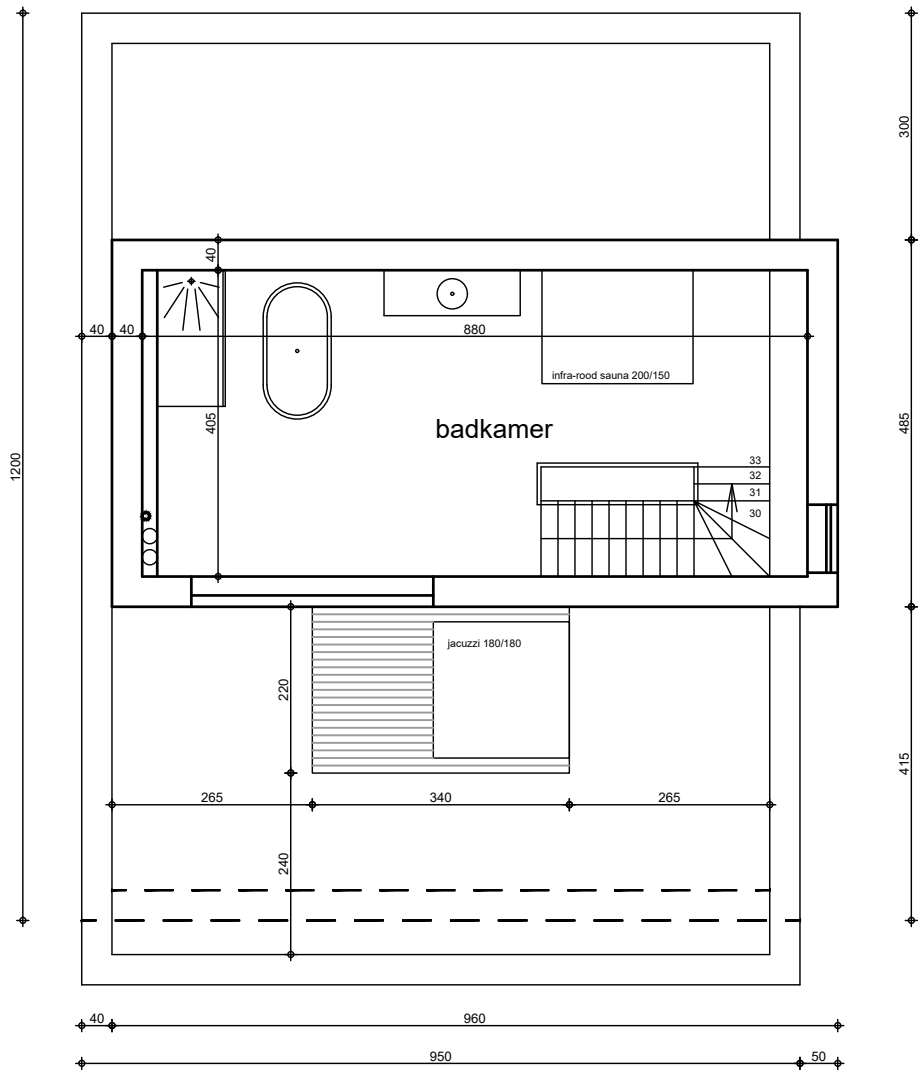

niveau +02 1/100