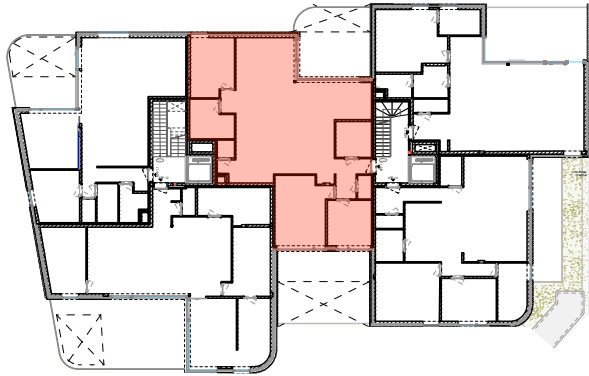

VOORGEVEL

SITUATIE-PLAN

neo
projects

OPP APP: 133m²
 OPP TERRAS VOOR: 23m²
 OPP TERRAS ACHTER: 31m²
 TOTALE OPP TERRAS: 54m²
 ALLE OPPERVLAKTES ZIJN BRUTO OPPERVLAKTES

VOOR AKKOORD:
 HANDTEKENING:

DATUM:

RESIDENTIE DE BRINK

APP: 1.3 (VAR) BASIS
 A4 | IN CM | SCHAAL 1/125

COCONE

4 MAART 2025