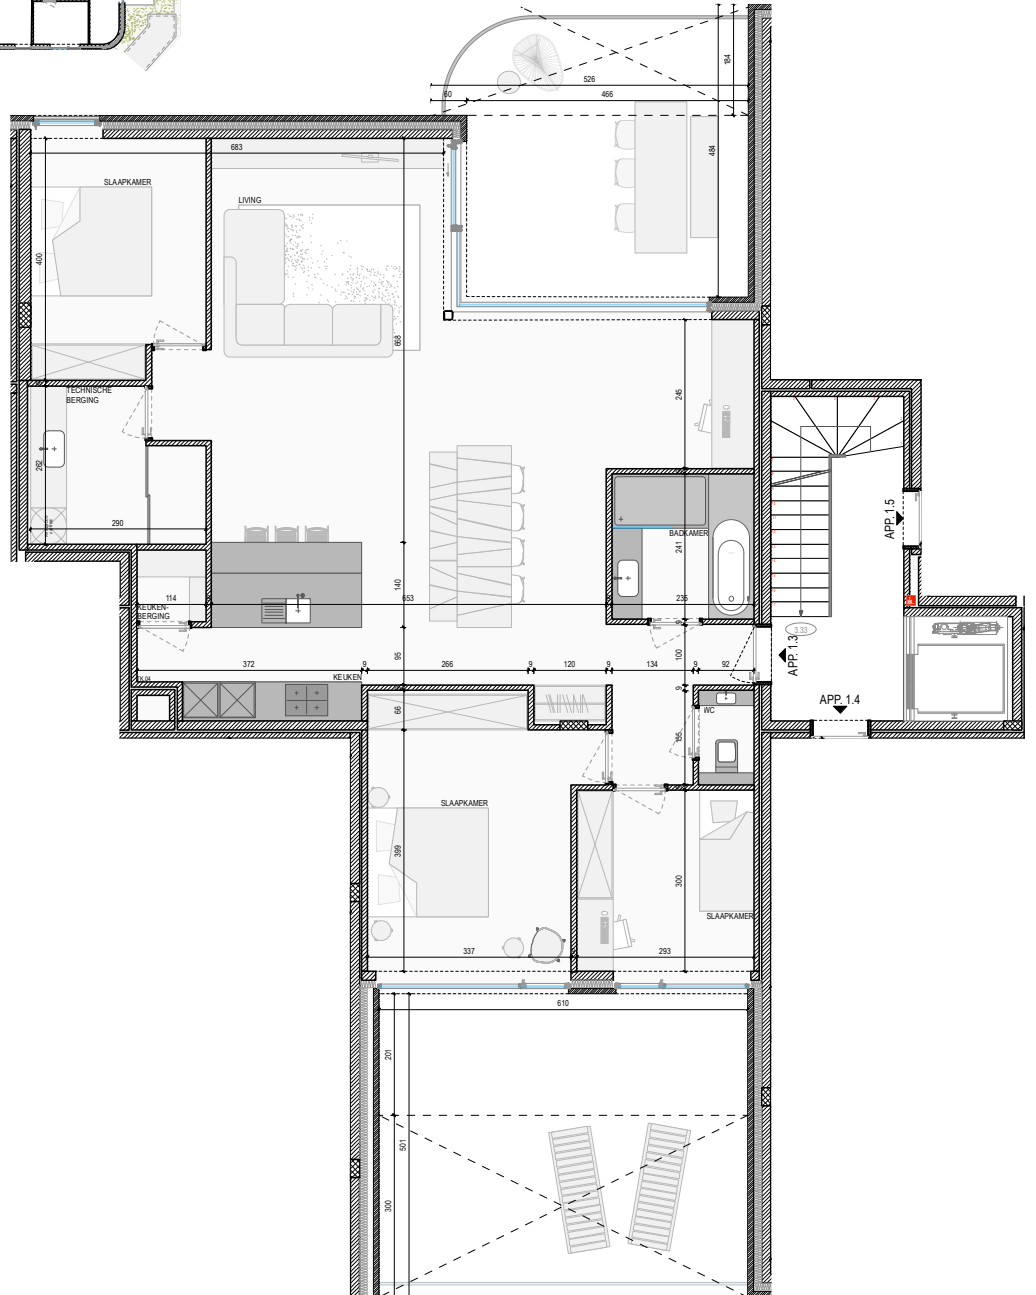

VOORGEVEL

SITUATIE-PLAN

neo
projects

OPP APP: 133m²
 OPP TERRAS VOOR: 23m²
 OPP TERRAS ACHTER: 31m²
 TOTALE OPP TERRAS: 54m²
 ALLE OPPERVLAKTES ZIJN BRUTO OPPERVLAKTES

VOOR AKKOORD:
 HANDTEKENING:

DATUM:

RESIDENTIE DE BRINK

APP: 1.3 (VAR) BASIS
 A4 | IN CM | SCHAAL 1/125

COCONE

4 MAART 2025