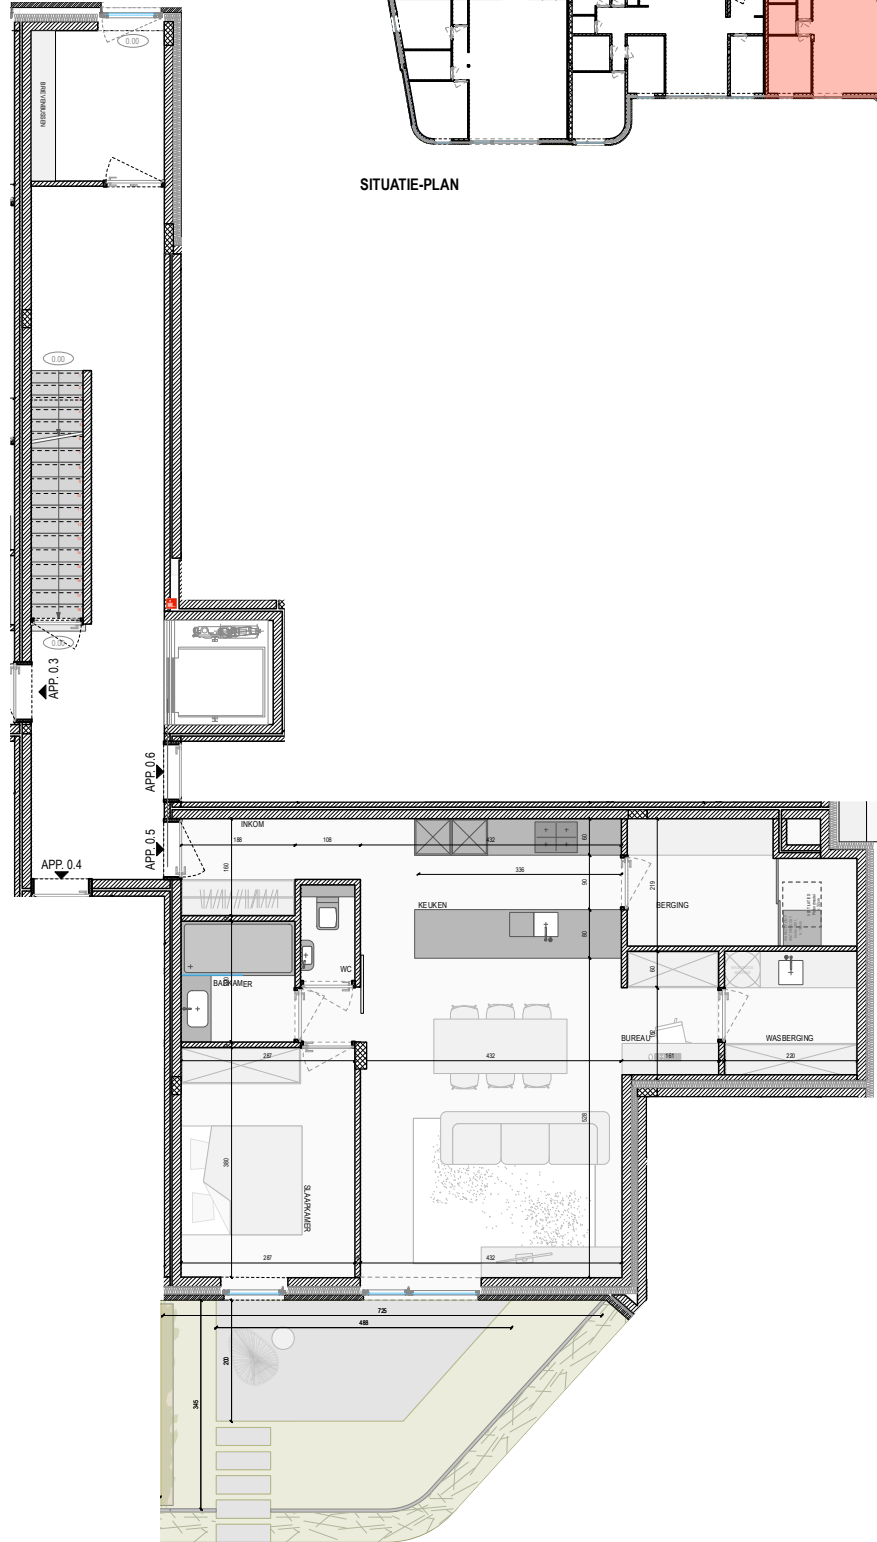

VOORGEVEL

SITUATIE-PLAN

OPP APP: 80m²
 OPP TERRAS: 8m²
 TOTALE OPPERVLAKTE TUIN: 24m²
 ALLE OPPERVLAKTES ZIJN BRUTO OPPERVLAKTES

VOOR AKKOORD:
 HANDTEKENING:
 DATUM:

RESIDENTIE DE BRINK

APP: 0.5 (VAR) BASIS
 A4 | IN CM | SCHAAL 1/125