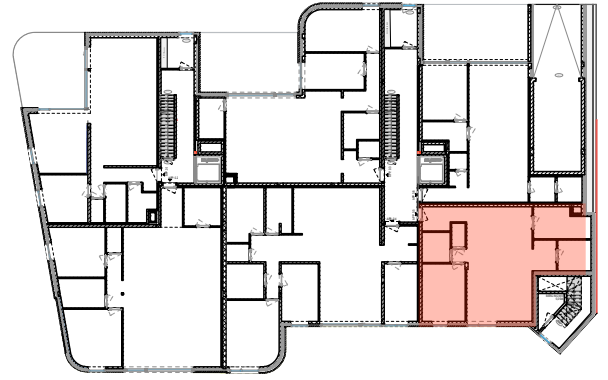

VOORGEVEL

SITUATIE-PLAN

OPP APP: 80m²
 OPP TERRAS: 8m²
 TOTALE OPPERVLAKTE TUIN: 24m²
 ALLE OPPERVLAKTES ZIJN BRUTO OPPERVLAKTES

VOOR AKKOORD:
 HANDTEKENING:
 DATUM:

RESIDENTIE DE BRINK

APP: 0.5 (VAR) BASIS
 A4 | IN CM | SCHAAL 1/125