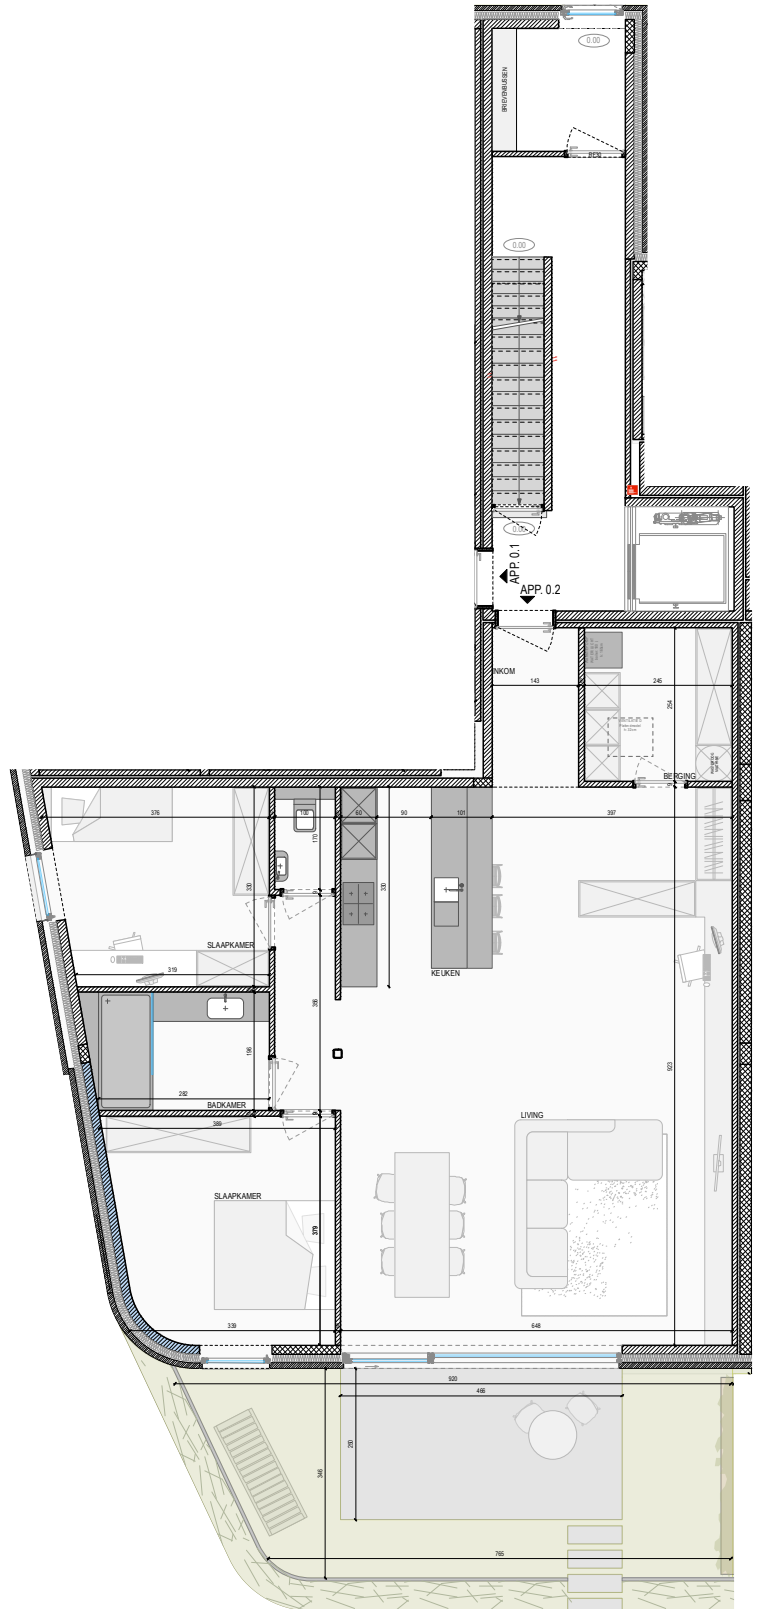

VOORGEVEL

SITUATIE-PLAN

neo
projects

OPP APP: 120m²
 OPP TERRAS: 12m²
 TOTALE OPP TUIN: 36m²
 ALLE OPPERVLAKTES ZIJN BRUTO OPPERVLAKTES

VOOR AKKOORD:
 HANDTEKENING:

DATUM:

RESIDENTIE DE BRINK

APP: 0.2 BASIS
 A4 I IN CM I SCHAAL 1/125