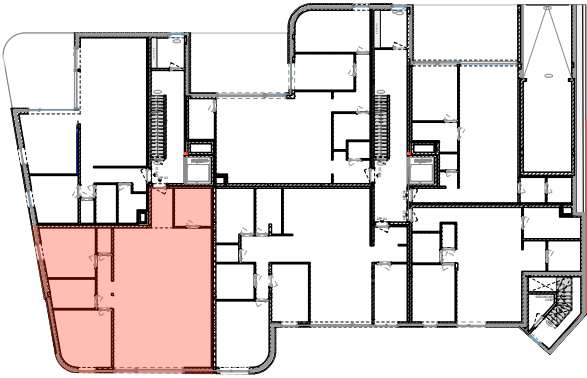

VOORGEVEL

SITUATIE-PLAN

neo
projects

OPP APP: 120m²
 OPP TERRAS: 12m²
 TOTALE OPP TUIN: 36m²
 ALLE OPPERVLAKTES ZIJN BRUTO OPPERVLAKTES

VOOR AKKOORD:
 HANDTEKENING:

DATUM:

RESIDENTIE DE BRINK

APP: 0.2 BASIS
 A4 I IN CM I SCHAAL 1/125