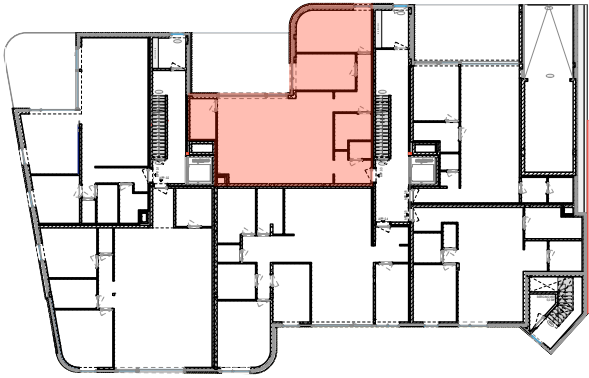

VOORGEVEL

SITUATIE-PLAN

neo
projects

OPP APP: 102m²
 OPP TERRAS VOOR: 26m²
 ALLE OPPERVLAKTES ZIJN BRUTO OPPERVLAKTES

VOOR AKKOORD:
 HANDTEKENING:

DATUM:

RESIDENTIE DE BRINK

APP: 0.3 (VAR) BASIS
 A4 I IN CM I SCHAAL 1/100