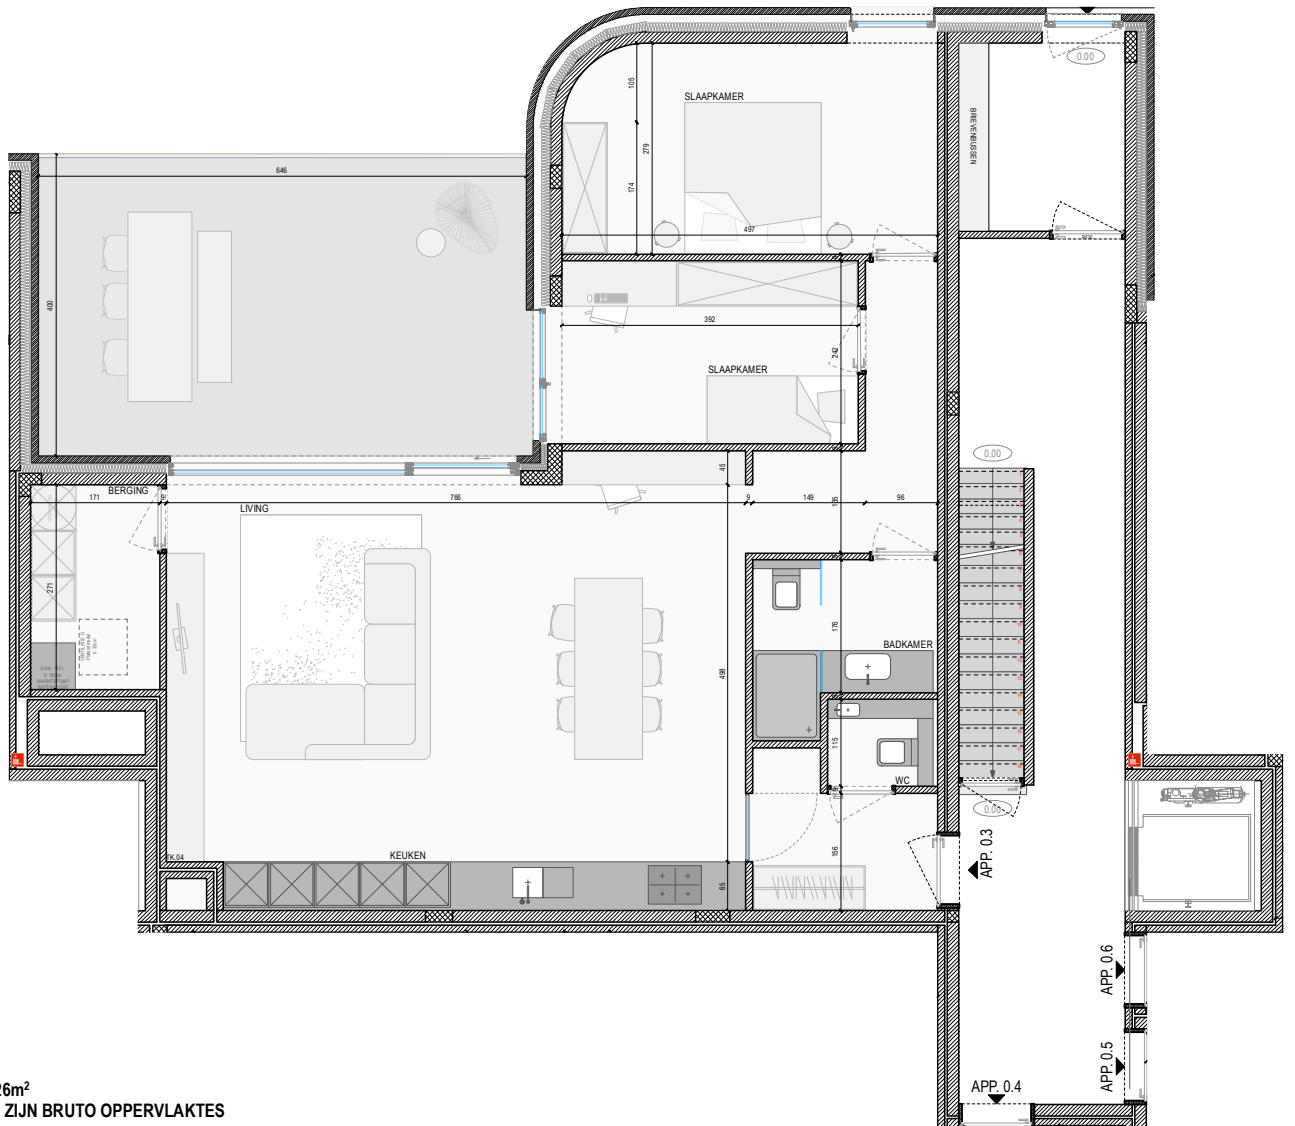

VOORGEVEL

SITUATIE-PLAN

neo
projects

OPP APP: 102m²
 OPP TERRAS VOOR: 26m²
 ALLE OPPERVLAKTES ZIJN BRUTO OPPERVLAKTES

VOOR AKKOORD:
 HANDTEKENING:

DATUM:

RESIDENTIE DE BRINK

APP: 0.3 (VAR) BASIS
 A4 I IN CM I SCHAAL 1/100