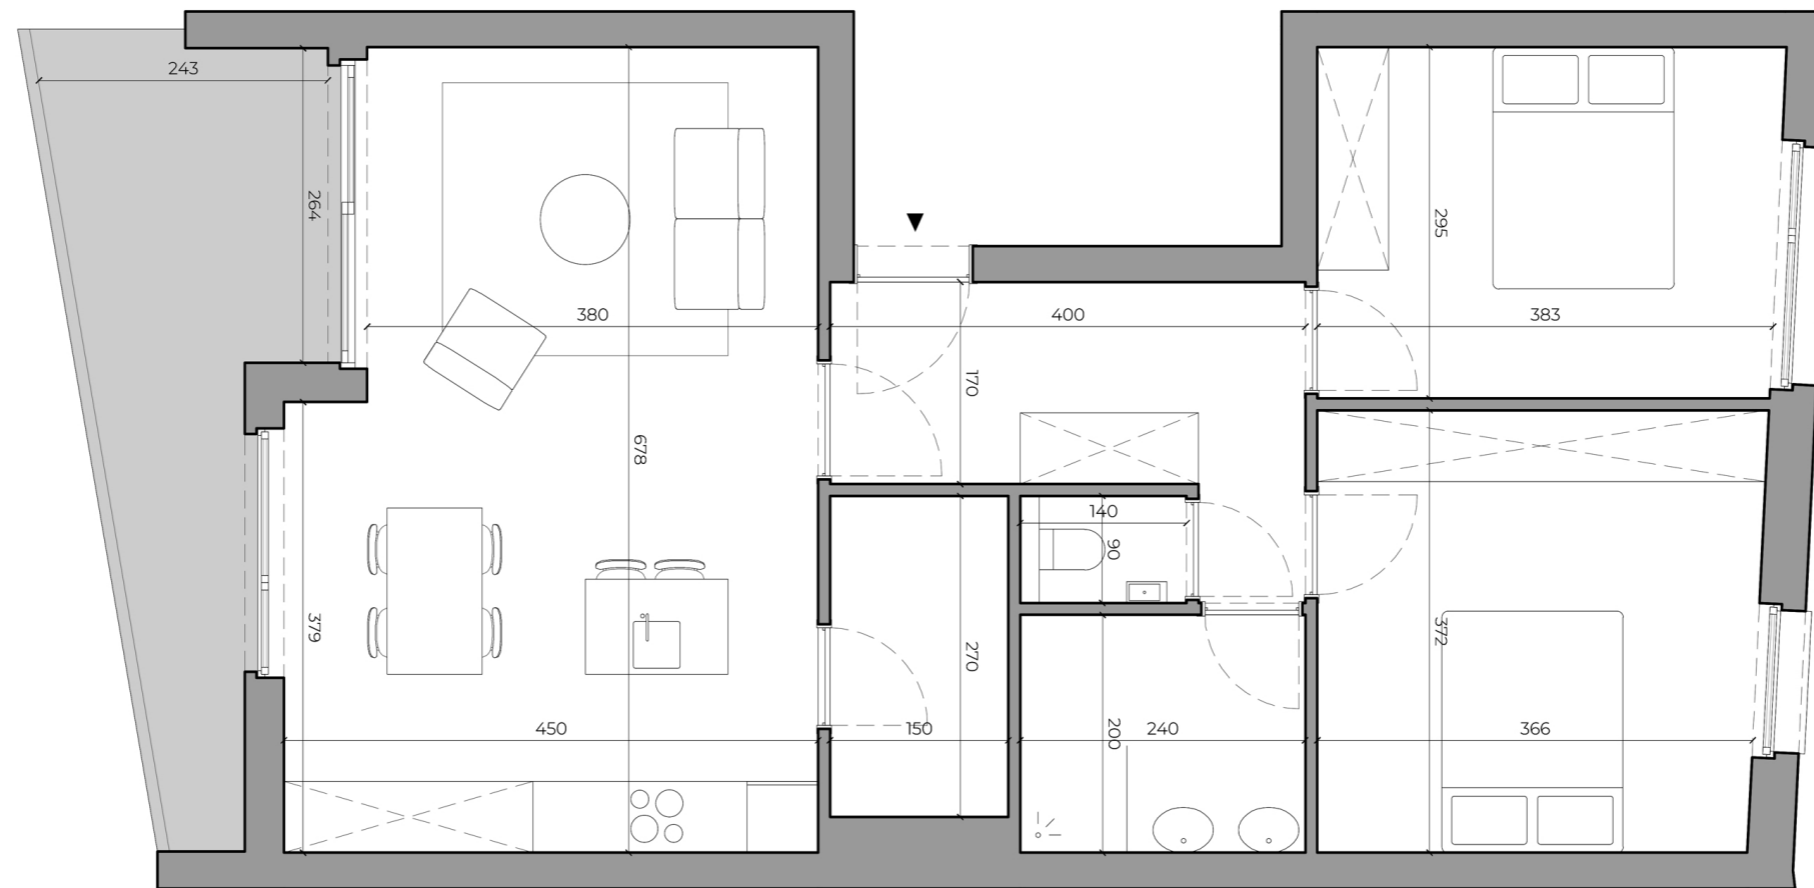

# WIM eerste verdiep app. 165.011

OPPERVLAKTE  
83,18 m<sup>2</sup>

TERRAS  
11,23 m<sup>2</sup>

KAMERS  
2

WIM

Datum 02.09.2024

De bouwpromotor behoudt het recht wijzigingen aan te brengen aan deze plannen, opgelegd door de bevoegde autoriteiten of door de regels van de kunst. Alle afmetingen dienen ter plaatse opgemeten te worden. Afwijkingen in maat ten opzicht van de plannen zijn mogelijk en zijn geen voorwerp voor prijsherzieningen. Het getoonde meubilair is enkel ter illustratie. Voor het meubilair inbegrepen in de prijs geldt enkel het verkoopslastenboek. De indeling van de keuken en de badkamers wordt enkel ter illustratie meegedeeld. De op plan vermelde oppervlaktes zijn bruto oppervlaktes.