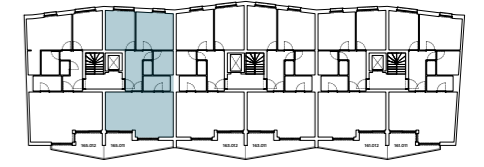

# WIM eerste verdiep app. 165.011

OPPERVLAKTE  
83,18 m<sup>2</sup>

TERRAS  
11,23 m<sup>2</sup>

KAMERS  
2

WIM

Datum 02.09.2024

De bouwpromotor behoudt het recht wijzigingen aan te brengen aan deze plannen, opgelegd door de bevoegde autoriteiten of door de regels van de kunst. Alle afmetingen dienen ter plaatse opgemeten te worden. Afwijkingen in maat ten opzicht van de plannen zijn mogelijk en zijn geen voorwerp voor prijsherzieningen. Het getoonde meubilair is enkel ter illustratie. Voor het meubilair inbegrepen in de prijs geldt enkel het verkoopslastenboek. De indeling van de keuken en de badkamers wordt enkel ter illustratie meegedeeld. De op plan vermelde oppervlaktes zijn bruto oppervlaktes.