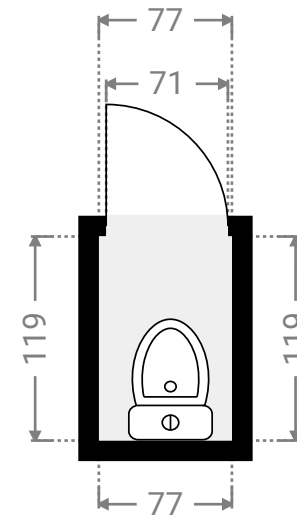

### ▼ Keuken/3<sup>e</sup> Verdiep

WIDTH: 337 cm  
LENGTH: 175 cm  
PERIMETER: 1023 cm

### ▼ Slaapkamer/3<sup>e</sup> Verdiep

WIDTH: 351 cm  
LENGTH: 202 cm  
CEILING HEIGHT: 266 cm  
PERIMETER: 1107 cm

### ▼ Terras/3<sup>e</sup> Verdiep

WIDTH: 123 cm  
LENGTH: 200 cm  
PERIMETER: 645 cm

▼ Slaapkamer/3<sup>e</sup> Verdiep

WIDTH: 368 cm  
LENGTH: 379 cm  
PERIMETER: 1494 cm

▼ Toilet/3<sup>e</sup> Verdiep

WIDTH: 77 cm  
LENGTH: 119 cm  
PERIMETER: 392 cm

▼ **Woonkamer/3<sup>e</sup> Verdiep**

WIDTH: 719 cm  
LENGTH: 404 cm  
PERIMETER: 2245 cm