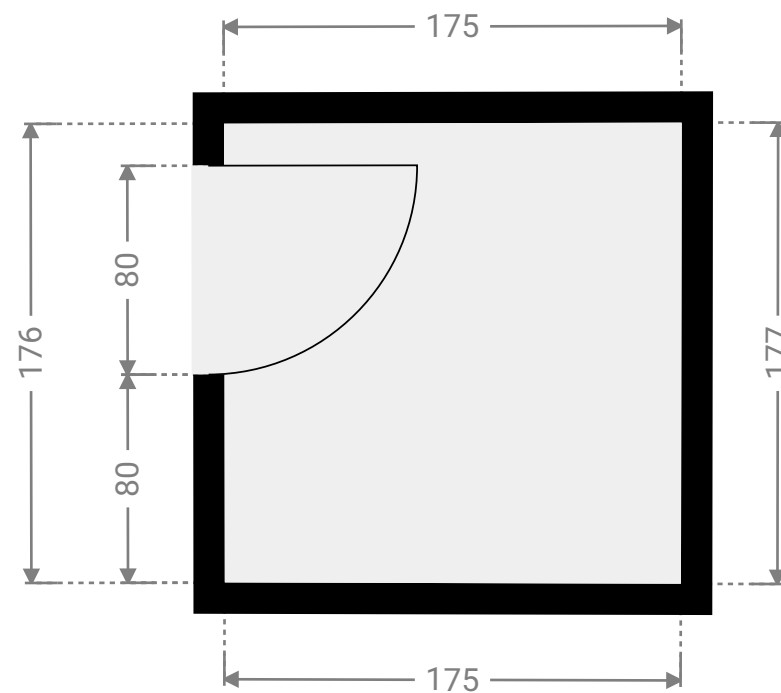

### ▼ Badkamer/3<sup>e</sup> Verdiep

WIDTH: 184 cm  
LENGTH: 208 cm  
PERIMETER: 784 cm

### ▼ Inkomhal/3<sup>e</sup> Verdiep

WIDTH: 184 cm  
LENGTH: 245 cm  
PERIMETER: 858 cm

### ▼ Keuken/3<sup>e</sup> Verdiep

WIDTH: 337 cm  
LENGTH: 175 cm  
PERIMETER: 1023 cm

▼ **Woonkamer/3<sup>e</sup> Verdiep**

WIDTH: 719 cm  
LENGTH: 404 cm  
PERIMETER: 2245 cm