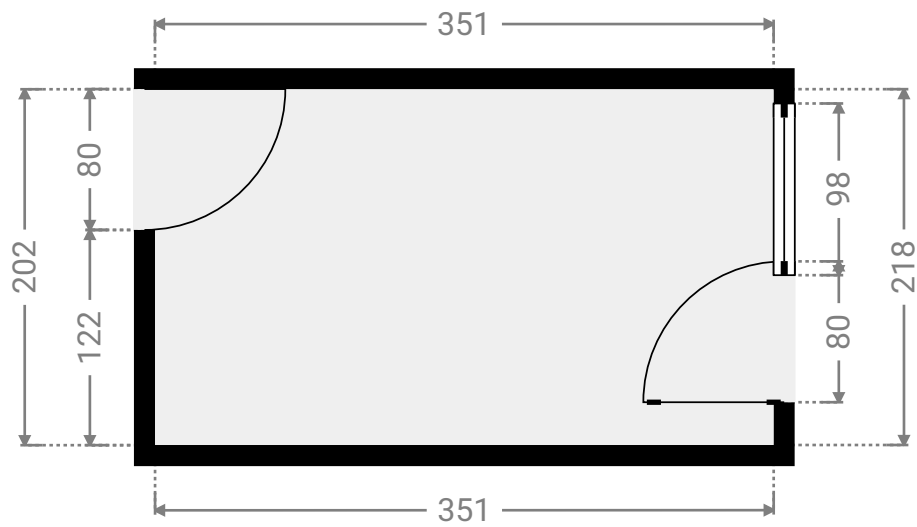

### ▼ Keuken/3<sup>e</sup> Verdiep

WIDTH: 337 cm  
LENGTH: 175 cm  
PERIMETER: 1023 cm

### ▼ Slaapkamer/3<sup>e</sup> Verdiep

WIDTH: 351 cm  
LENGTH: 202 cm  
CEILING HEIGHT: 266 cm  
PERIMETER: 1107 cm

### ▼ Terras/3<sup>e</sup> Verdiep

WIDTH: 123 cm  
LENGTH: 200 cm  
PERIMETER: 645 cm

▼ Slaapkamer/3<sup>e</sup> Verdiep

WIDTH: 368 cm  
LENGTH: 379 cm  
PERIMETER: 1494 cm

▼ Toilet/3<sup>e</sup> Verdiep

WIDTH: 77 cm  
LENGTH: 119 cm  
PERIMETER: 392 cm

▼ **Woonkamer/3<sup>e</sup> Verdiep**

WIDTH: 719 cm  
LENGTH: 404 cm  
PERIMETER: 2245 cm