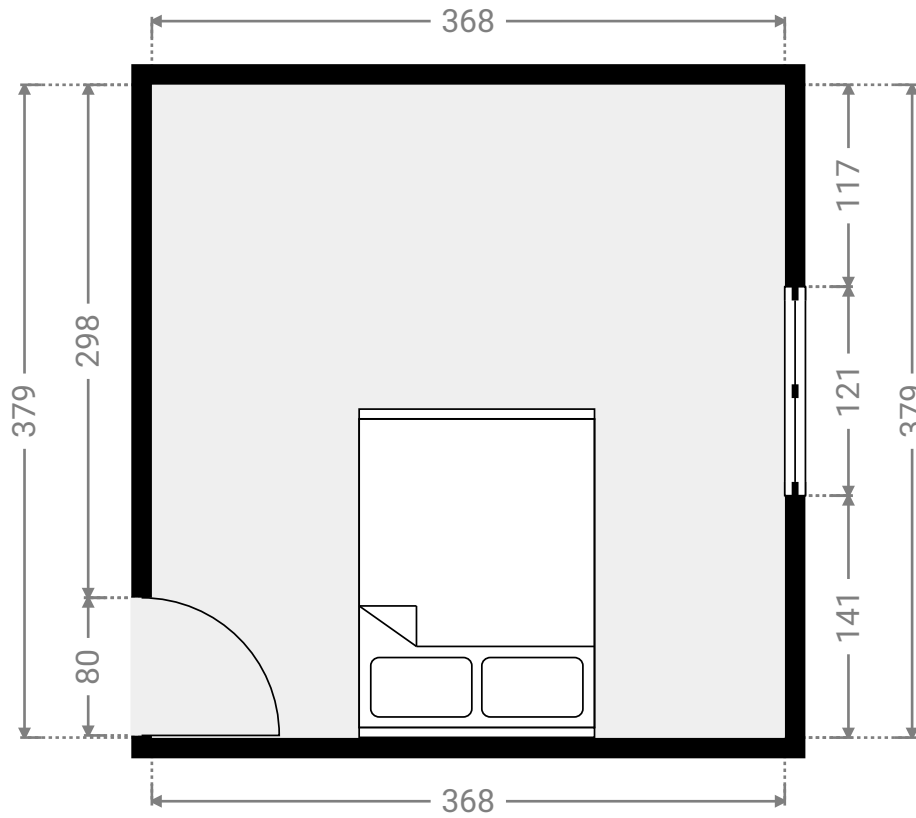

### ▼ Keuken/3<sup>e</sup> Verdiep

WIDTH: 337 cm  
LENGTH: 175 cm  
PERIMETER: 1023 cm

### ▼ Slaapkamer/3<sup>e</sup> Verdiep

WIDTH: 351 cm  
LENGTH: 202 cm  
CEILING HEIGHT: 266 cm  
PERIMETER: 1107 cm

### ▼ Terras/3<sup>e</sup> Verdiep

WIDTH: 123 cm  
LENGTH: 200 cm  
PERIMETER: 645 cm

▼ Slaapkamer/3<sup>e</sup> Verdiep

WIDTH: 368 cm  
LENGTH: 379 cm  
PERIMETER: 1494 cm

▼ Toilet/3<sup>e</sup> Verdiep

WIDTH: 77 cm  
LENGTH: 119 cm  
PERIMETER: 392 cm

▼ **Woonkamer/3<sup>e</sup> Verdiep**

WIDTH: 719 cm  
LENGTH: 404 cm  
PERIMETER: 2245 cm