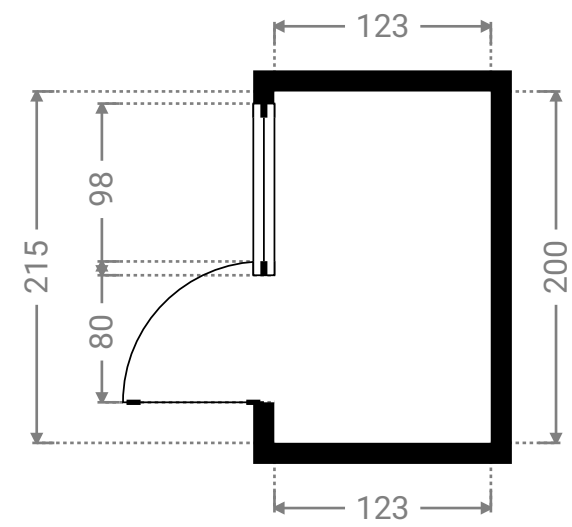

### ▼ Keuken/3<sup>e</sup> Verdiep

WIDTH: 337 cm  
LENGTH: 175 cm  
PERIMETER: 1023 cm

### ▼ Slaapkamer/3<sup>e</sup> Verdiep

WIDTH: 351 cm  
LENGTH: 202 cm  
CEILING HEIGHT: 266 cm  
PERIMETER: 1107 cm

### ▼ Terras/3<sup>e</sup> Verdiep

WIDTH: 123 cm  
LENGTH: 200 cm  
PERIMETER: 645 cm

▼ Slaapkamer/3<sup>e</sup> Verdiep

WIDTH: 368 cm  
LENGTH: 379 cm  
PERIMETER: 1494 cm

▼ Toilet/3<sup>e</sup> Verdiep

WIDTH: 77 cm  
LENGTH: 119 cm  
PERIMETER: 392 cm

▼ **Woonkamer/3<sup>e</sup> Verdiep**

WIDTH: 719 cm  
LENGTH: 404 cm  
PERIMETER: 2245 cm