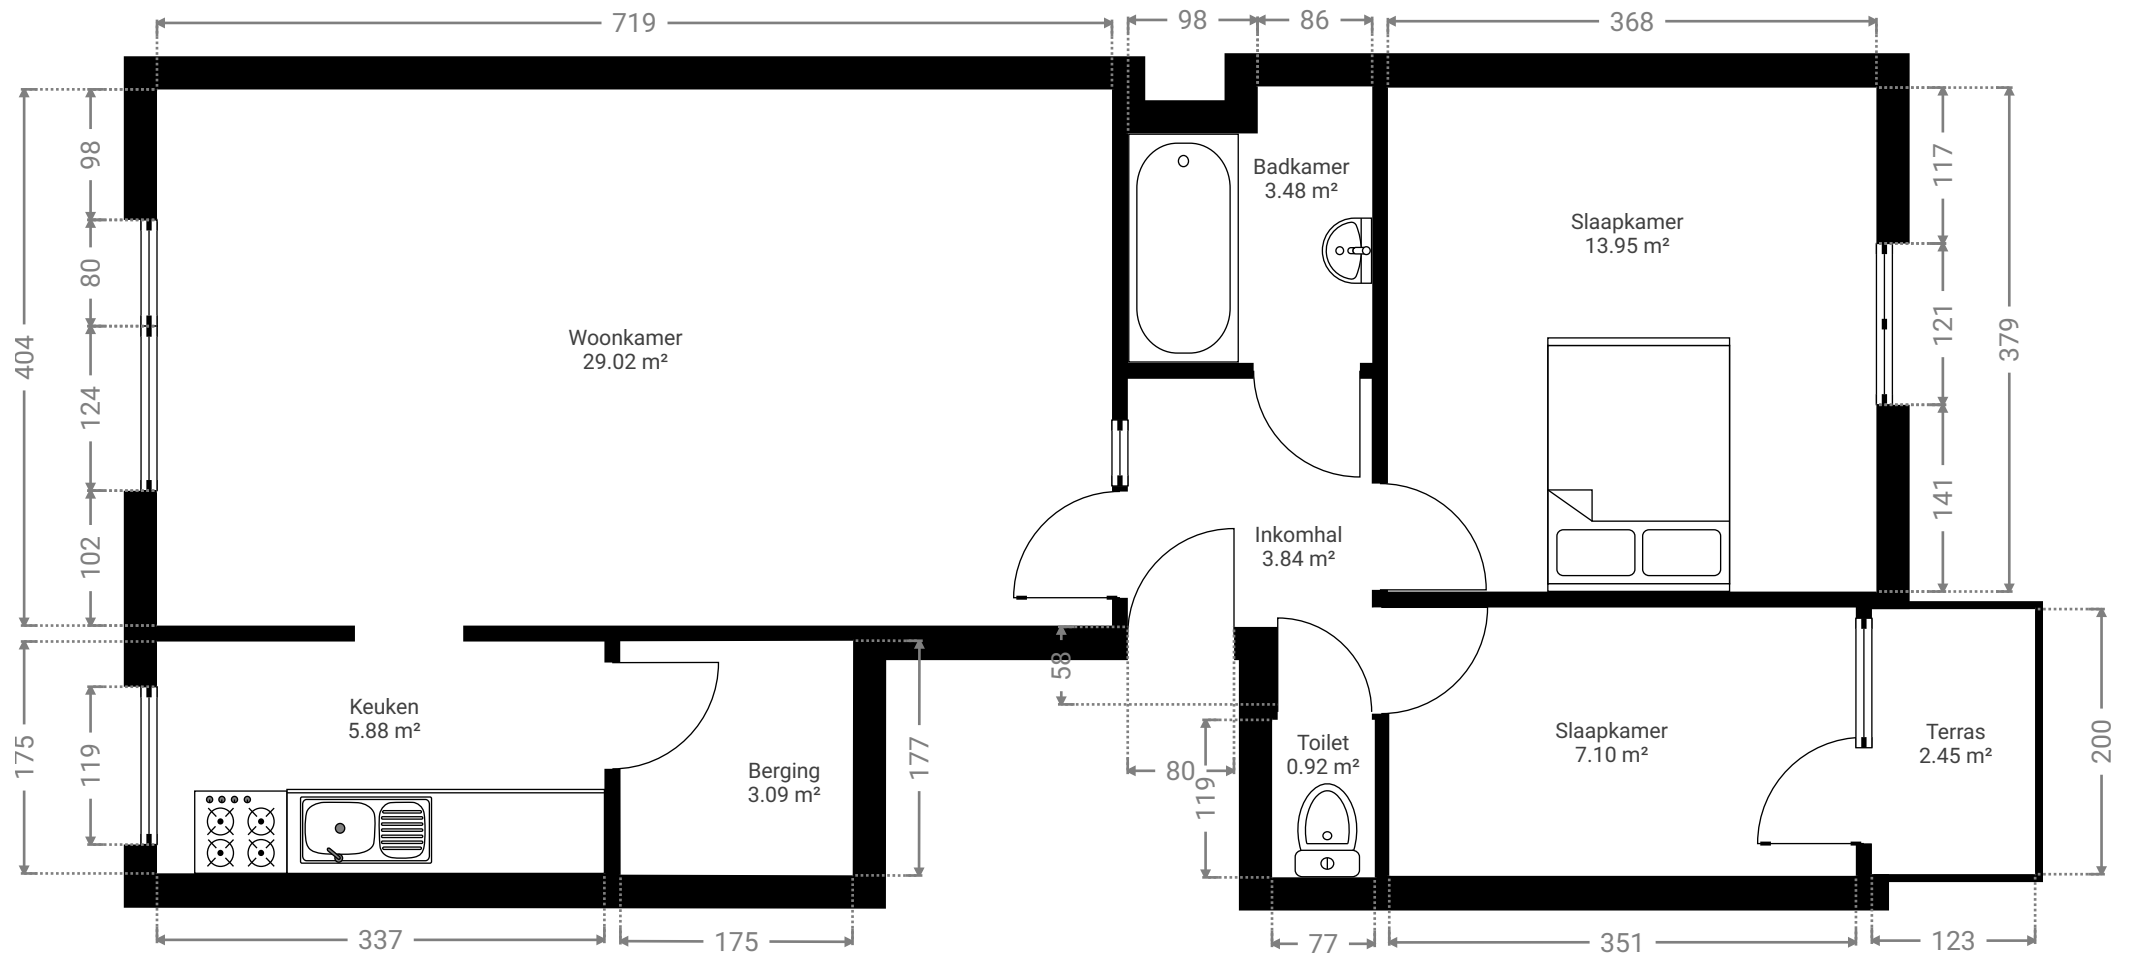

### ▼ Badkamer/3<sup>e</sup> Verdiep

WIDTH: 184 cm  
LENGTH: 208 cm  
PERIMETER: 784 cm

### ▼ Keuken/3<sup>e</sup> Verdiep

WIDTH: 337 cm  
LENGTH: 175 cm  
PERIMETER: 1023 cm

### ▼ Terras/3<sup>e</sup> Verdiep

WIDTH: 123 cm  
LENGTH: 200 cm  
PERIMETER: 645 cm

▼ Slaapkamer/3<sup>e</sup> Verdiep

WIDTH: 368 cm  
LENGTH: 379 cm  
PERIMETER: 1494 cm

▼ Toilet/3<sup>e</sup> Verdiep

WIDTH: 77 cm  
LENGTH: 119 cm  
PERIMETER: 392 cm

▼ **Woonkamer/3<sup>e</sup> Verdiep**

WIDTH: 719 cm  
LENGTH: 404 cm  
PERIMETER: 2245 cm