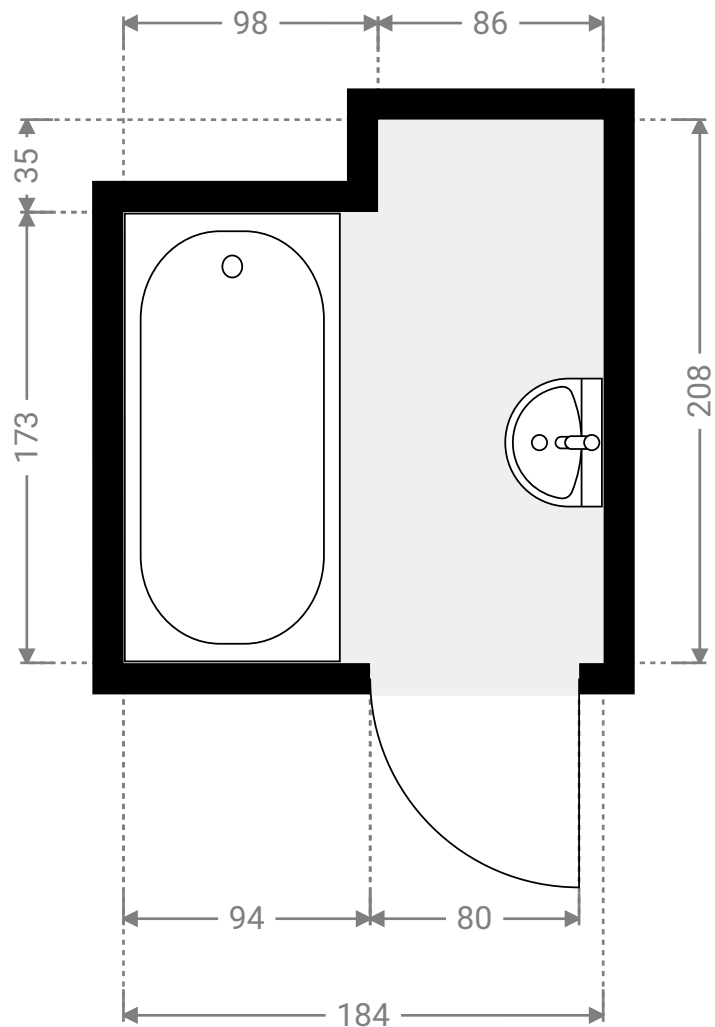

### ▼ Badkamer/3<sup>e</sup> Verdiep

WIDTH: 184 cm  
LENGTH: 208 cm  
PERIMETER: 784 cm

### ▼ Berging/3<sup>e</sup> Verdiep

WIDTH: 175 cm  
LENGTH: 177 cm  
PERIMETER: 703 cm

### ▼ Inkomhal/3<sup>e</sup> Verdiep

WIDTH: 184 cm  
LENGTH: 245 cm  
PERIMETER: 858 cm

### ▼ Keuken/3<sup>e</sup> Verdiep

WIDTH: 337 cm  
LENGTH: 175 cm  
PERIMETER: 1023 cm