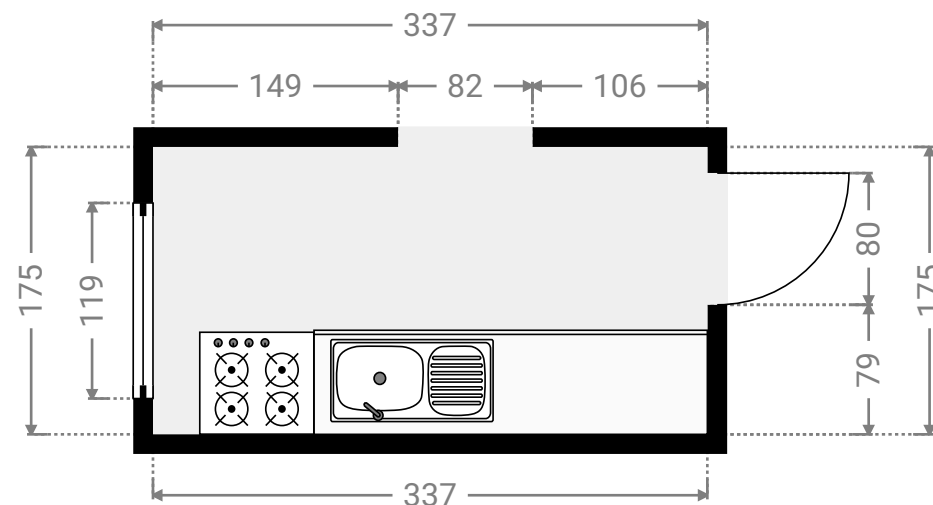

### ▼ Berging/3<sup>e</sup> Verdiep

WIDTH: 175 cm  
LENGTH: 177 cm  
PERIMETER: 703 cm

### ▼ Inkomhal/3<sup>e</sup> Verdiep

WIDTH: 184 cm  
LENGTH: 245 cm  
PERIMETER: 858 cm

### ▼ Keuken/3<sup>e</sup> Verdiep

WIDTH: 337 cm  
LENGTH: 175 cm  
PERIMETER: 1023 cm

### ▼ Terras/3<sup>e</sup> Verdiep

WIDTH: 123 cm  
LENGTH: 200 cm  
PERIMETER: 645 cm

▼ Slaapkamer/3<sup>e</sup> Verdiep

WIDTH: 368 cm  
LENGTH: 379 cm  
PERIMETER: 1494 cm

▼ Toilet/3<sup>e</sup> Verdiep

WIDTH: 77 cm  
LENGTH: 119 cm  
PERIMETER: 392 cm