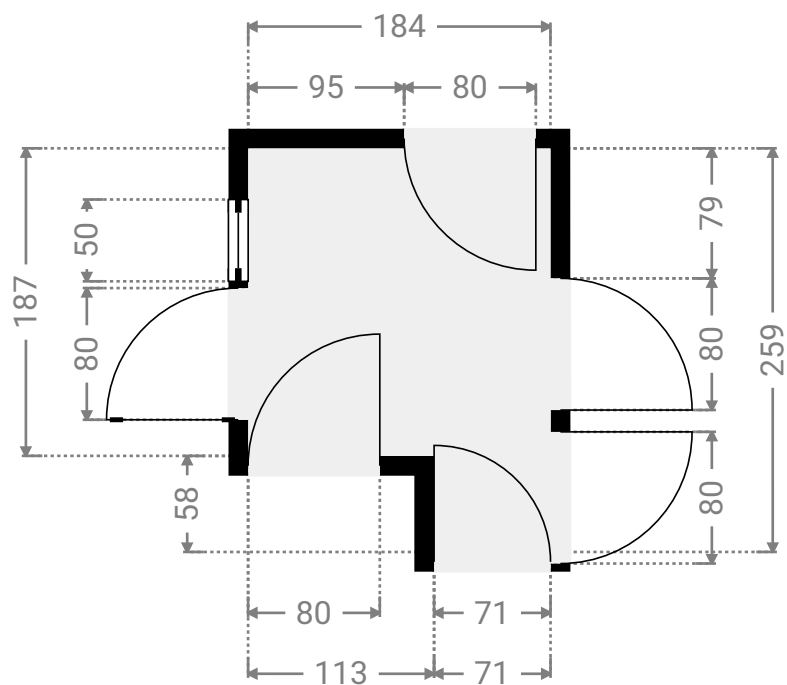

### ▼ Badkamer/3<sup>e</sup> Verdiep

WIDTH: 184 cm  
LENGTH: 208 cm  
PERIMETER: 784 cm

### ▼ Berging/3<sup>e</sup> Verdiep

WIDTH: 175 cm  
LENGTH: 177 cm  
PERIMETER: 703 cm

### ▼ Inkomhal/3<sup>e</sup> Verdiep

WIDTH: 184 cm  
LENGTH: 245 cm  
PERIMETER: 858 cm

### ▼ Keuken/3<sup>e</sup> Verdiep

WIDTH: 337 cm  
LENGTH: 175 cm  
PERIMETER: 1023 cm