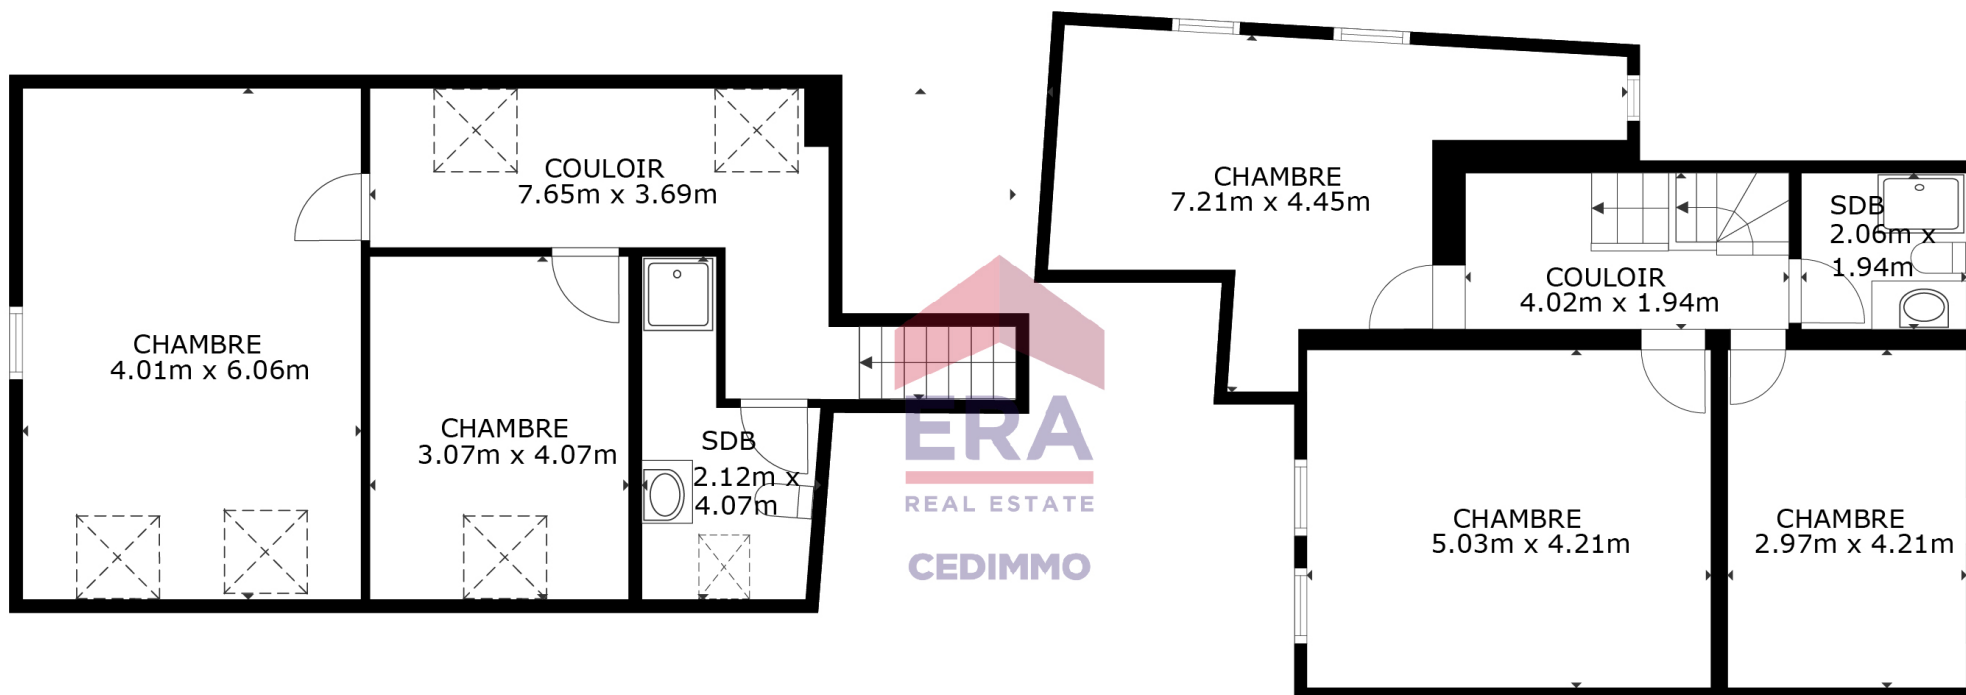

SURFACE INTERIEURE BRUTE
 ÉTAGE 1 171 sq.m. ÉTAGE 2 88.1 sq.m. ÉTAGE 3 59.4 sq.m. ÉTAGE 4 69.4 sq.m. COMBLES
 45.1 sq.m.
 SURFACES NON COMPRISES : GARAGE 64.5 sq.m.
 SURFACE TOTALE : 279.1 sq.m.

LES TAILLES ET DIMENSIONS SONT APPROXIMATIVES, LES DONNÉES RÉELLES PEUVENT VARIER

SURFACE INTERIEURE BRUTE
 ÉTAGE 1 17.1 sq.m. ÉTAGE 2 88.1 sq.m. ÉTAGE 3 59.4 sq.m. ÉTAGE 4 69.4 sq.m. COMBLES 45.1 sq.m.
 SURFACES NON COMPRISSES : GARAGE 64.5 sq.m.
 SURFACE TOTALE : 279.1 sq.m.

LES TAILLES ET DIMENSIONS SONT APPROXIMATIVES, LES DONNÉES RÉELLES PEUVENT VARIER

ERA CEDIMMO

REZ-DE-CHAUSSÉE

ERA CEDIMMO

SURFACE INTERIEURE BRUTE
 ÉTAGE 1 171 sq.m. ÉTAGE 2 88.1 sq.m. ÉTAGE 3 59.4 sq.m. ÉTAGE 4 69.4 sq.m. COMBLES 45.1 sq.m.
 SURFACES NON COMPRISES : GARAGE 64.5 sq.m.
 SURFACE TOTALE : 279.1 sq.m.

LES TAILLES ET DIMENSIONS SONT APPROXIMATIVES, LES DONNÉES RÉELLES PEUVENT VARIER

PREMIER ÉTAGE