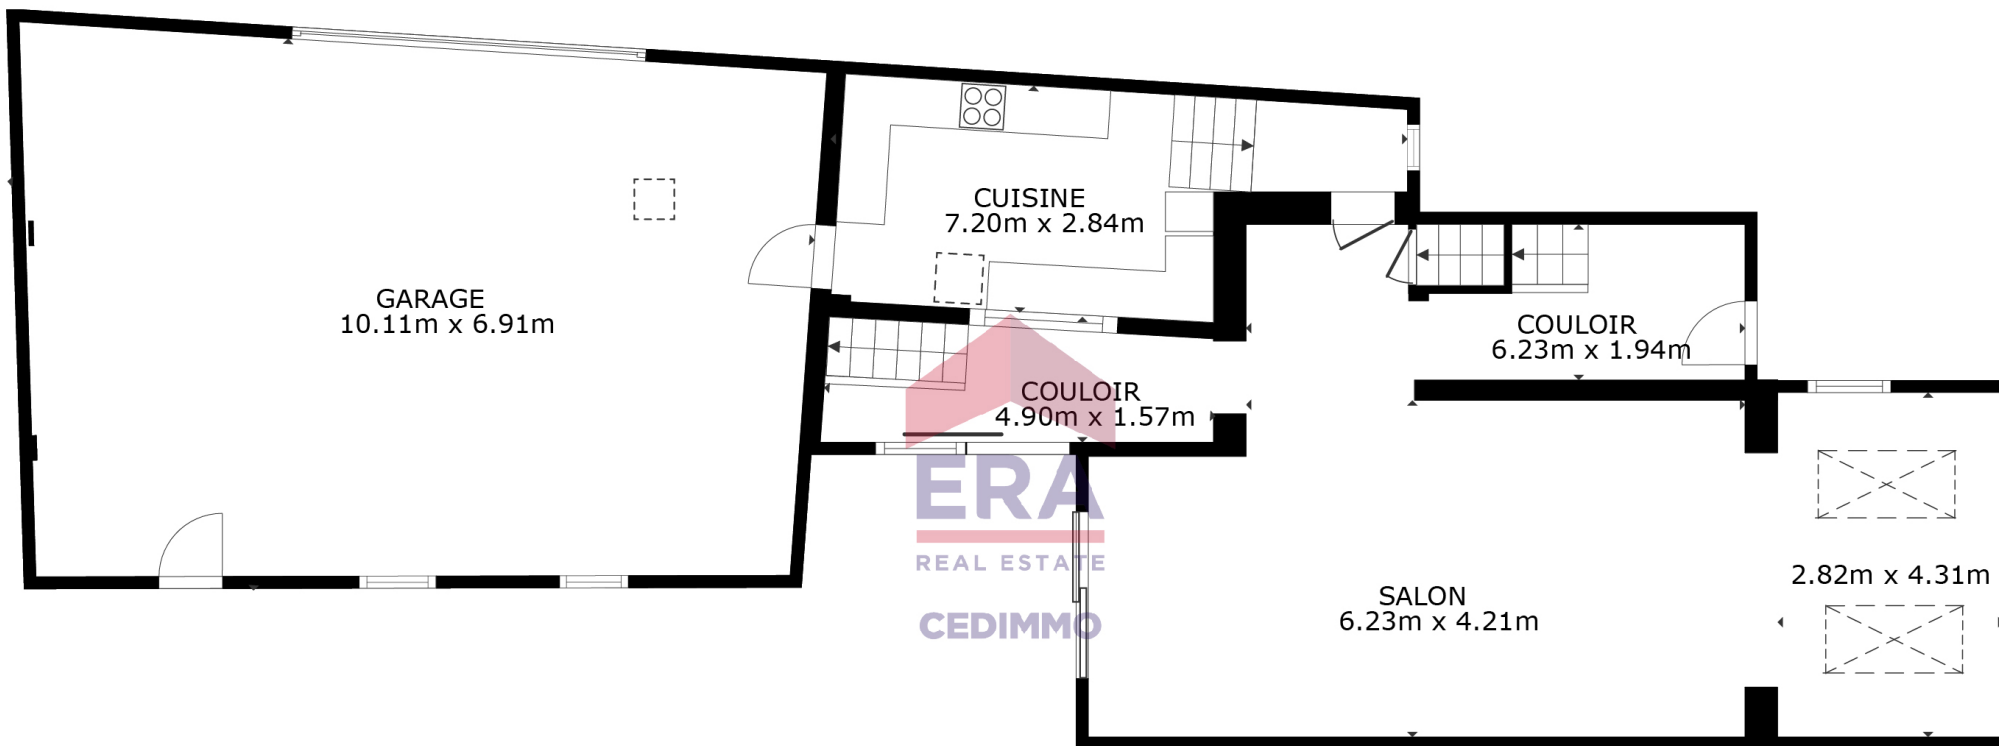

SURFACE INTERIEURE BRUTE
 ÉTAGE 1 171 sq.m. ÉTAGE 2 88.1 sq.m. ÉTAGE 3 59.4 sq.m. ÉTAGE 4 69.4 sq.m. COMBLES
 45.1 sq.m.
 SURFACES NON COMPRISES : GARAGE 64.5 sq.m.
 SURFACE TOTALE : 279.1 sq.m.

LES TAILLES ET DIMENSIONS SONT APPROXIMATIVES, LES DONNÉES RÉELLES PEUVENT VARIER

SURFACE INTERIEURE BRUTE
 ÉTAGE 1 17.1 sq.m. ÉTAGE 2 88.1 sq.m. ÉTAGE 3 59.4 sq.m. ÉTAGE 4 69.4 sq.m. COMBLES 45.1 sq.m.
 SURFACES NON COMPRISSES : GARAGE 64.5 sq.m.
 SURFACE TOTALE : 279.1 sq.m.

LES TAILLES ET DIMENSIONS SONT APPROXIMATIVES, LES DONNÉES RÉELLES PEUVENT VARIER

ERA CEDIMMO

REZ-DE-CHAUSSÉE

ERA CEDIMMO

SURFACE INTERIEURE BRUTE
 ÉTAGE 1 171 sq.m. ÉTAGE 2 88.1 sq.m. ÉTAGE 3 59.4 sq.m. ÉTAGE 4 69.4 sq.m. COMBLES 45.1 sq.m.
 SURFACES NON COMPRISES : GARAGE 64.5 sq.m.
 SURFACE TOTALE : 279.1 sq.m.

LES TAILLES ET DIMENSIONS SONT APPROXIMATIVES, LES DONNÉES RÉELLES PEUVENT VARIER

PREMIER ÉTAGE