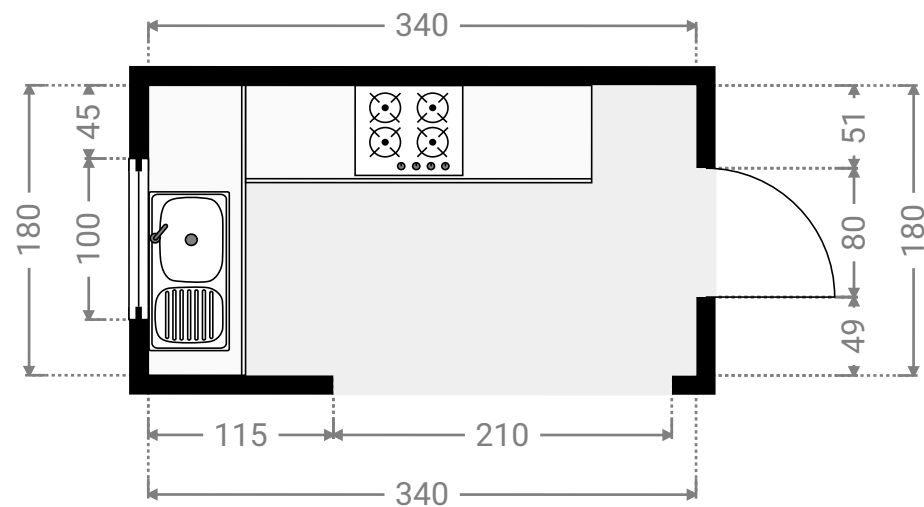

▼ 1^e Verdiep

▼ Badkamer/1^e Verdiep

WIDTH: 190 cm
LENGTH: 225 cm
PERIMETER: 829 cm

▼ Berging/1^e Verdiep

WIDTH: 160 cm
LENGTH: 180 cm
PERIMETER: 680 cm

▼ Hal/1^e Verdiep

WIDTH: 190 cm
LENGTH: 211 cm
PERIMETER: 801 cm

▼ Keuken/1^e Verdiep

WIDTH: 340 cm
LENGTH: 180 cm
PERIMETER: 1040 cm

▼ Slaapkamer/1^e Verdiep

WIDTH: 400 cm
LENGTH: 350 cm
PERIMETER: 1500 cm

▼ Tuin/1^e Verdiep

WIDTH: 1204 cm
LENGTH: 612 cm
PERIMETER: 3630 cm

▼ Slaapkamer/1^e Verdiep

WIDTH: 351 cm
LENGTH: 250 cm
PERIMETER: 1202 cm

▼ Terras/1^e Verdiep

WIDTH: 140 cm
LENGTH: 250 cm
PERIMETER: 780 cm

▼ **Woonkamer/1^e Verdiep**

WIDTH: 700 cm
LENGTH: 400 cm
PERIMETER: 2200 cm