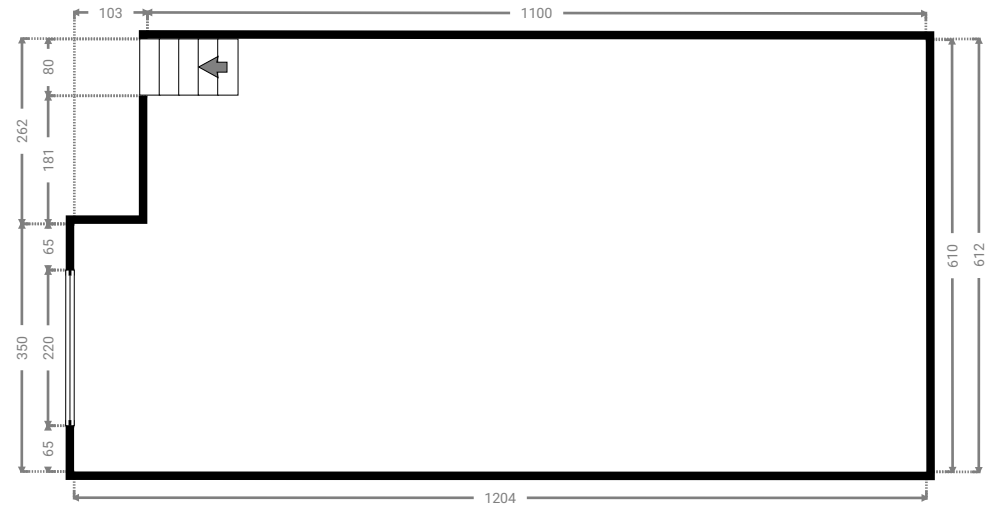

▼ 1^e Verdiep

▼ Badkamer/1^e Verdiep

WIDTH: 190 cm
LENGTH: 225 cm
PERIMETER: 829 cm

▼ Berging/1^e Verdiep

WIDTH: 160 cm
LENGTH: 180 cm
PERIMETER: 680 cm

▼ Hal/1^e Verdiep

WIDTH: 190 cm
LENGTH: 211 cm
PERIMETER: 801 cm

▼ Keuken/1^e Verdiep

WIDTH: 340 cm
LENGTH: 180 cm
PERIMETER: 1040 cm

▼ Slaapkamer/1^e Verdiep

WIDTH: 400 cm
LENGTH: 350 cm
PERIMETER: 1500 cm

▼ Tuin/1^e Verdiep

WIDTH: 1204 cm
LENGTH: 612 cm
PERIMETER: 3630 cm

▼ Slaapkamer/1^e Verdiep

WIDTH: 351 cm
LENGTH: 250 cm
PERIMETER: 1202 cm

▼ Terras/1^e Verdiep

WIDTH: 140 cm
LENGTH: 250 cm
PERIMETER: 780 cm

▼ **Woonkamer/1^e Verdiep**

WIDTH: 700 cm
LENGTH: 400 cm
PERIMETER: 2200 cm