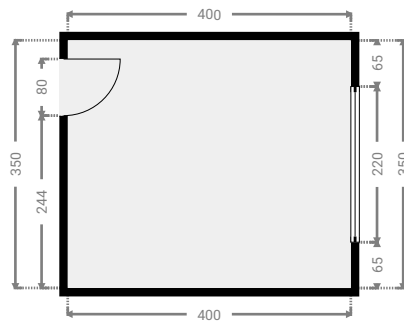

▼ 1^e Verdiep

▼ Badkamer/1^e Verdiep

WIDTH: 190 cm
LENGTH: 225 cm
PERIMETER: 829 cm

▼ Berging/1^e Verdiep

WIDTH: 160 cm
LENGTH: 180 cm
PERIMETER: 680 cm

▼ Hal/1^e Verdiep

WIDTH: 190 cm
LENGTH: 211 cm
PERIMETER: 801 cm

▼ Keuken/1^e Verdiep

WIDTH: 340 cm
LENGTH: 180 cm
PERIMETER: 1040 cm

▼ Slaapkamer/1^e Verdiep

WIDTH: 400 cm
LENGTH: 350 cm
PERIMETER: 1500 cm

▼ Tuin/1^e Verdiep

WIDTH: 1204 cm
LENGTH: 612 cm
PERIMETER: 3630 cm

▼ Slaapkamer/1^e Verdiep

WIDTH: 351 cm
LENGTH: 250 cm
PERIMETER: 1202 cm

▼ Terras/1^e Verdiep

WIDTH: 140 cm
LENGTH: 250 cm
PERIMETER: 780 cm

▼ **Woonkamer/1^e Verdiep**

WIDTH: 700 cm
LENGTH: 400 cm
PERIMETER: 2200 cm