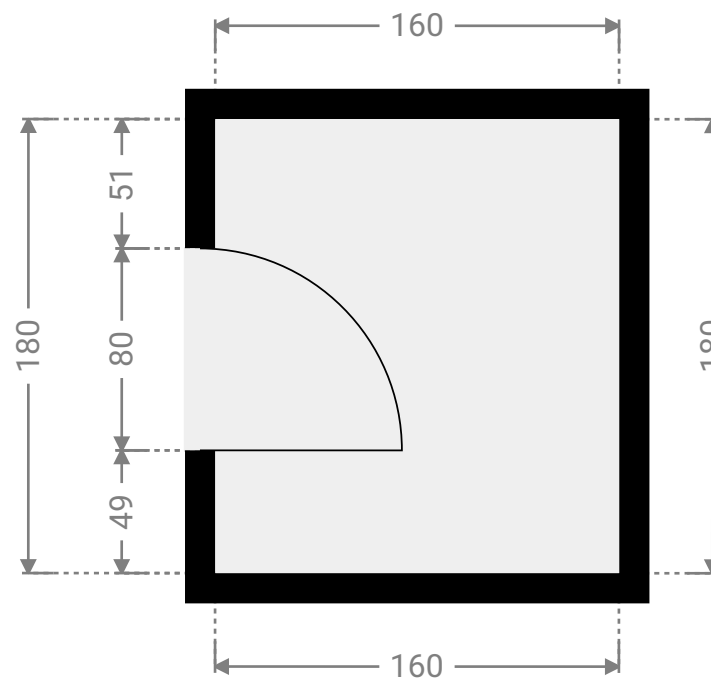

▼ 1^e Verdiep

▼ Badkamer/1^e Verdiep

WIDTH: 190 cm
LENGTH: 225 cm
PERIMETER: 829 cm

▼ Berging/1^e Verdiep

WIDTH: 160 cm
LENGTH: 180 cm
PERIMETER: 680 cm

▼ Hal/1^e Verdiep

WIDTH: 190 cm
LENGTH: 211 cm
PERIMETER: 801 cm

▼ Keuken/1^e Verdiep

WIDTH: 340 cm
LENGTH: 180 cm
PERIMETER: 1040 cm

▼ Slaapkamer/1^e Verdiep

WIDTH: 400 cm
LENGTH: 350 cm
PERIMETER: 1500 cm

▼ Tuin/1^e Verdiep

WIDTH: 1204 cm
LENGTH: 612 cm
PERIMETER: 3630 cm

▼ Slaapkamer/1^e Verdiep

WIDTH: 351 cm
LENGTH: 250 cm
PERIMETER: 1202 cm

▼ Terras/1^e Verdiep

WIDTH: 140 cm
LENGTH: 250 cm
PERIMETER: 780 cm

▼ **Woonkamer/1^e Verdiep**

WIDTH: 700 cm
LENGTH: 400 cm
PERIMETER: 2200 cm