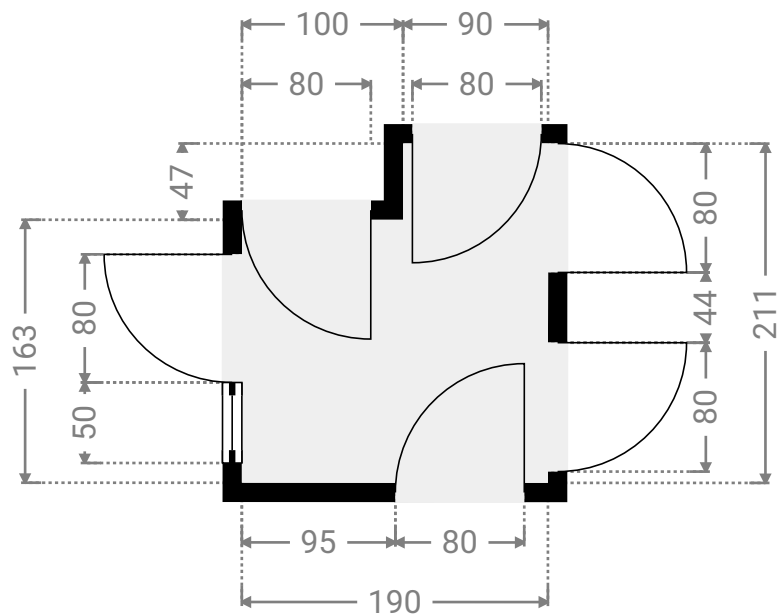

▼ 1^e Verdiep

▼ Badkamer/1^e Verdiep

WIDTH: 190 cm
LENGTH: 225 cm
PERIMETER: 829 cm

▼ Berging/1^e Verdiep

WIDTH: 160 cm
LENGTH: 180 cm
PERIMETER: 680 cm

▼ Hal/1^e Verdiep

WIDTH: 190 cm
LENGTH: 211 cm
PERIMETER: 801 cm

▼ Keuken/1^e Verdiep

WIDTH: 340 cm
LENGTH: 180 cm
PERIMETER: 1040 cm

▼ Slaapkamer/1^e Verdiep

WIDTH: 400 cm
LENGTH: 350 cm
PERIMETER: 1500 cm

▼ Tuin/1^e Verdiep

WIDTH: 1204 cm
LENGTH: 612 cm
PERIMETER: 3630 cm

▼ Slaapkamer/1^e Verdiep

WIDTH: 351 cm
LENGTH: 250 cm
PERIMETER: 1202 cm

▼ Terras/1^e Verdiep

WIDTH: 140 cm
LENGTH: 250 cm
PERIMETER: 780 cm

▼ **Woonkamer/1^e Verdiep**

WIDTH: 700 cm
LENGTH: 400 cm
PERIMETER: 2200 cm