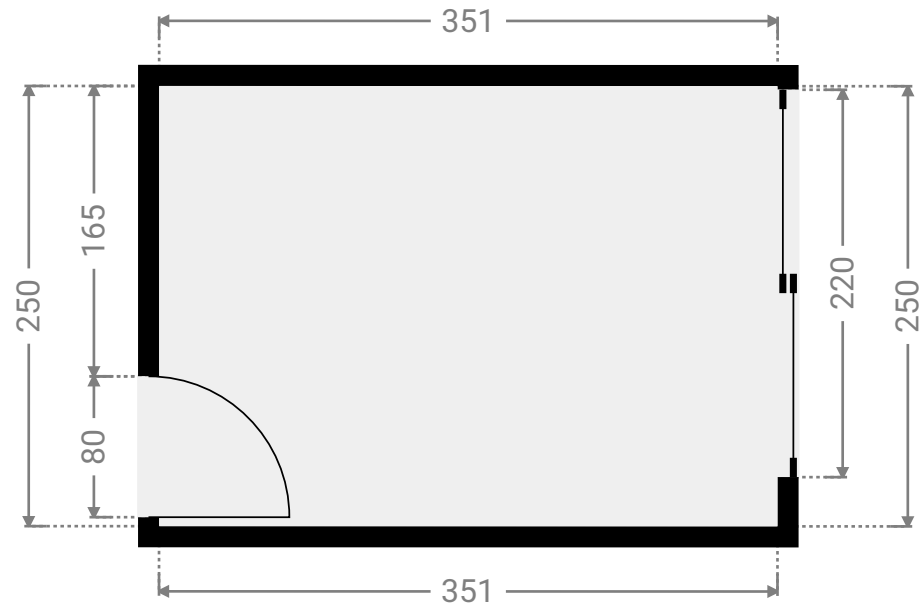

▼ 1^e Verdiep

▼ Badkamer/1^e Verdiep

WIDTH: 190 cm
LENGTH: 225 cm
PERIMETER: 829 cm

▼ Berging/1^e Verdiep

WIDTH: 160 cm
LENGTH: 180 cm
PERIMETER: 680 cm

▼ Hal/1^e Verdiep

WIDTH: 190 cm
LENGTH: 211 cm
PERIMETER: 801 cm

▼ Keuken/1^e Verdiep

WIDTH: 340 cm
LENGTH: 180 cm
PERIMETER: 1040 cm

▼ Slaapkamer/1^e Verdiep

WIDTH: 400 cm
LENGTH: 350 cm
PERIMETER: 1500 cm

▼ Tuin/1^e Verdiep

WIDTH: 1204 cm
LENGTH: 612 cm
PERIMETER: 3630 cm

▼ Slaapkamer/1^e Verdiep

WIDTH: 351 cm
LENGTH: 250 cm
PERIMETER: 1202 cm

▼ Terras/1^e Verdiep

WIDTH: 140 cm
LENGTH: 250 cm
PERIMETER: 780 cm

▼ **Woonkamer/1^e Verdiep**

WIDTH: 700 cm
LENGTH: 400 cm
PERIMETER: 2200 cm