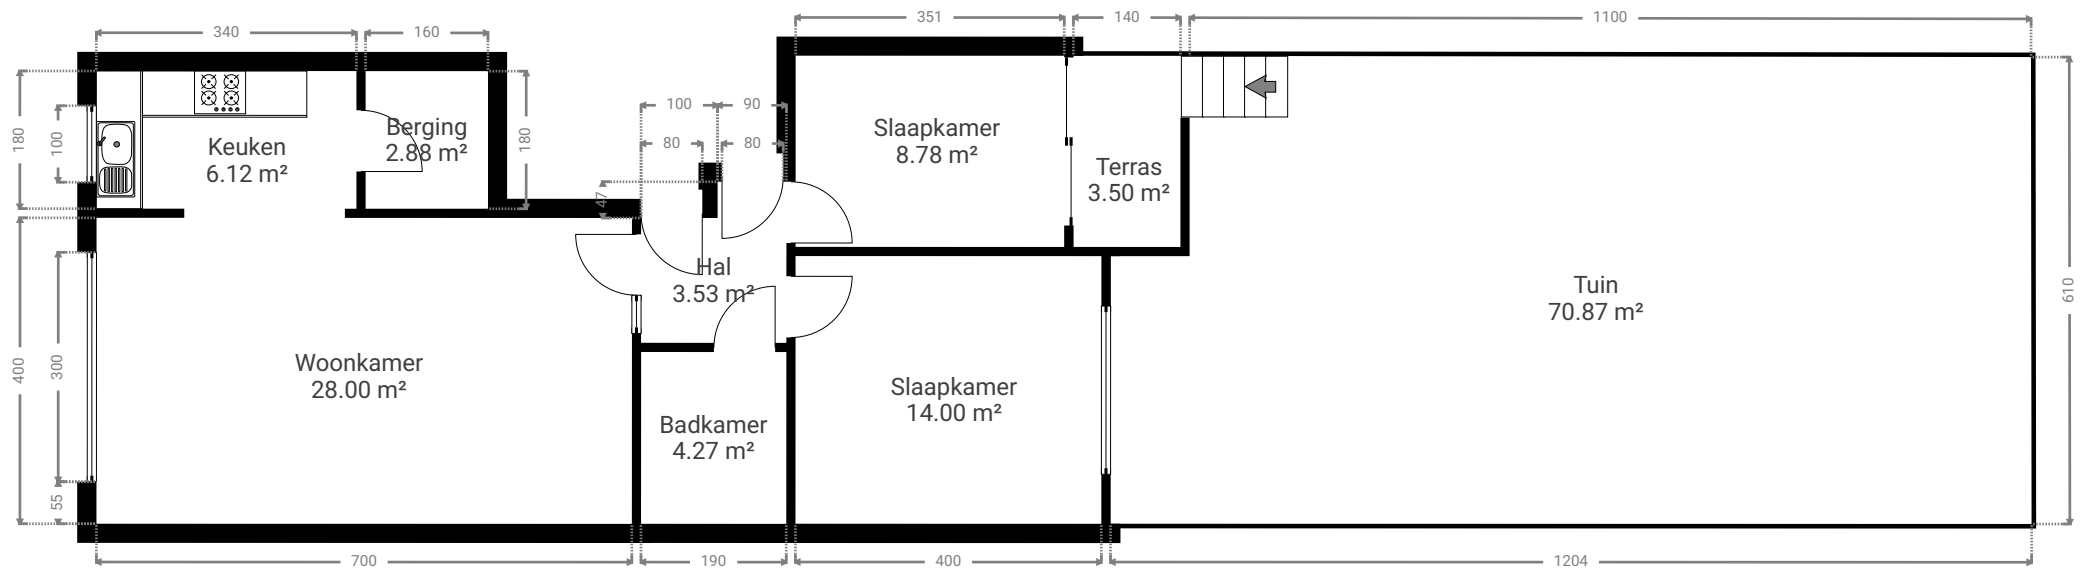

▼ 1^e Verdiep

▼ Badkamer/1^e Verdiep

WIDTH: 190 cm
LENGTH: 225 cm
PERIMETER: 829 cm

▼ Berging/1^e Verdiep

WIDTH: 160 cm
LENGTH: 180 cm
PERIMETER: 680 cm

▼ Hal/1^e Verdiep

WIDTH: 190 cm
LENGTH: 211 cm
PERIMETER: 801 cm

▼ Keuken/1^e Verdiep

WIDTH: 340 cm
LENGTH: 180 cm
PERIMETER: 1040 cm

▼ Slaapkamer/1^e Verdiep

WIDTH: 400 cm
LENGTH: 350 cm
PERIMETER: 1500 cm

▼ Tuin/1^e Verdiep

WIDTH: 1204 cm
LENGTH: 612 cm
PERIMETER: 3630 cm

▼ Slaapkamer/1^e Verdiep

WIDTH: 351 cm
LENGTH: 250 cm
PERIMETER: 1202 cm

▼ Terras/1^e Verdiep

WIDTH: 140 cm
LENGTH: 250 cm
PERIMETER: 780 cm

▼ **Woonkamer/1^e Verdiep**

WIDTH: 700 cm
LENGTH: 400 cm
PERIMETER: 2200 cm