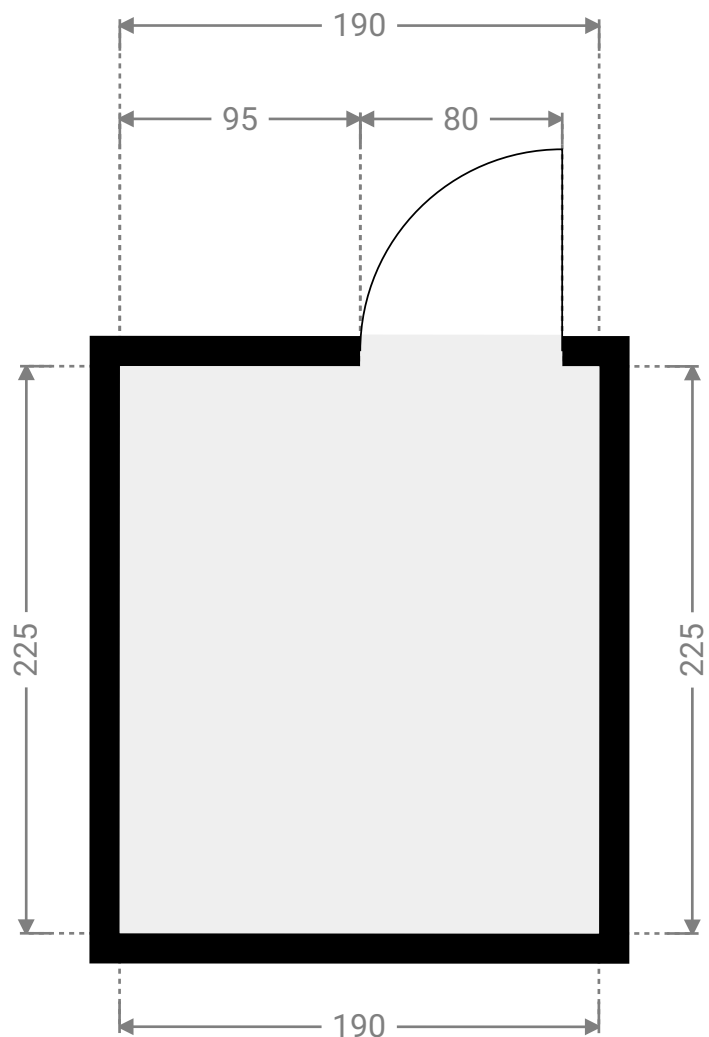

▼ 1^e Verdiep

▼ Badkamer/1^e Verdiep

WIDTH: 190 cm
LENGTH: 225 cm
PERIMETER: 829 cm

▼ Berging/1^e Verdiep

WIDTH: 160 cm
LENGTH: 180 cm
PERIMETER: 680 cm

▼ Hal/1^e Verdiep

WIDTH: 190 cm
LENGTH: 211 cm
PERIMETER: 801 cm

▼ Keuken/1^e Verdiep

WIDTH: 340 cm
LENGTH: 180 cm
PERIMETER: 1040 cm

▼ Slaapkamer/1^e Verdiep

WIDTH: 400 cm
LENGTH: 350 cm
PERIMETER: 1500 cm

▼ Tuin/1^e Verdiep

WIDTH: 1204 cm
LENGTH: 612 cm
PERIMETER: 3630 cm

▼ Slaapkamer/1^e Verdiep

WIDTH: 351 cm
LENGTH: 250 cm
PERIMETER: 1202 cm

▼ Terras/1^e Verdiep

WIDTH: 140 cm
LENGTH: 250 cm
PERIMETER: 780 cm

▼ **Woonkamer/1^e Verdiep**

WIDTH: 700 cm
LENGTH: 400 cm
PERIMETER: 2200 cm