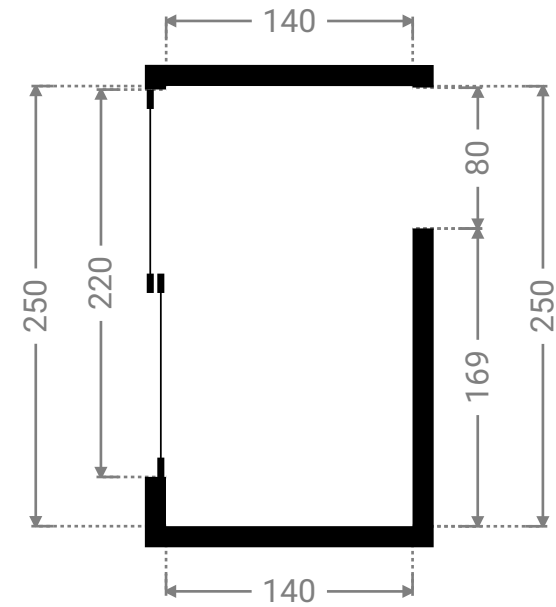

▼ 1^e Verdiep

▼ Badkamer/1^e Verdiep

WIDTH: 190 cm
LENGTH: 225 cm
PERIMETER: 829 cm

▼ Berging/1^e Verdiep

WIDTH: 160 cm
LENGTH: 180 cm
PERIMETER: 680 cm

▼ Hal/1^e Verdiep

WIDTH: 190 cm
LENGTH: 211 cm
PERIMETER: 801 cm

▼ Keuken/1^e Verdiep

WIDTH: 340 cm
LENGTH: 180 cm
PERIMETER: 1040 cm

▼ Slaapkamer/1^e Verdiep

WIDTH: 400 cm
LENGTH: 350 cm
PERIMETER: 1500 cm

▼ Tuin/1^e Verdiep

WIDTH: 1204 cm
LENGTH: 612 cm
PERIMETER: 3630 cm

▼ Slaapkamer/1^e Verdiep

WIDTH: 351 cm
LENGTH: 250 cm
PERIMETER: 1202 cm

▼ Terras/1^e Verdiep

WIDTH: 140 cm
LENGTH: 250 cm
PERIMETER: 780 cm

▼ **Woonkamer/1^e Verdiep**

WIDTH: 700 cm
LENGTH: 400 cm
PERIMETER: 2200 cm