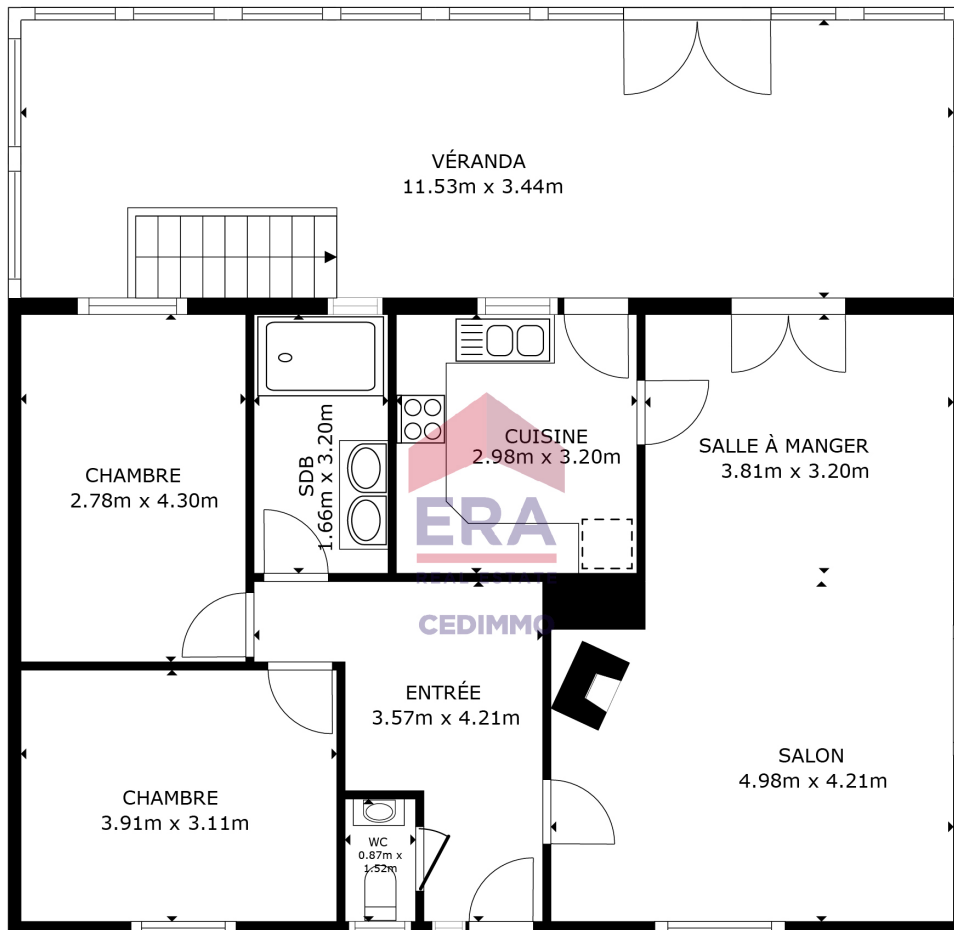

SURFACE INTERIEURE BRUTE
ÉTAGE 1 34.0 m² ÉTAGE 2 128.5 m²
SURFACES NON COMPRISSES : GARAGE 22.1 m²
SURFACE TOTALE : 162.5 m²

REZ-DE-CHAUSSÉE