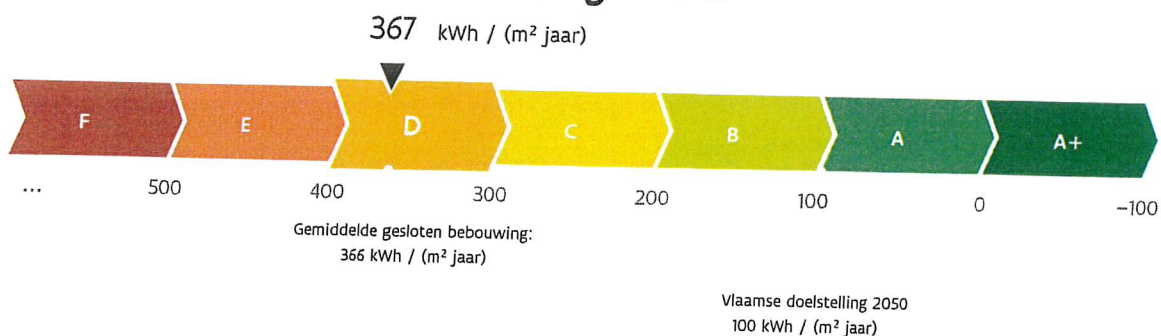

Energieprestatiecertificaat

Residentiële eenheid

Ommegangstraat 105, 8940 Wervik

woning, gesloten bebouwing

certificaatnummer: 20210816-0002444574-RES-1

Energielabel

De energiescore en het energielabel van deze woning zijn bepaald via een theoretische berekening op basis van de bestaande toestand van het gebouw. Er wordt geen rekening gehouden met het gedrag en het werkelijke energieverbruik van de (vorige) bewoners. Hoe lager de energiescore, hoe beter.