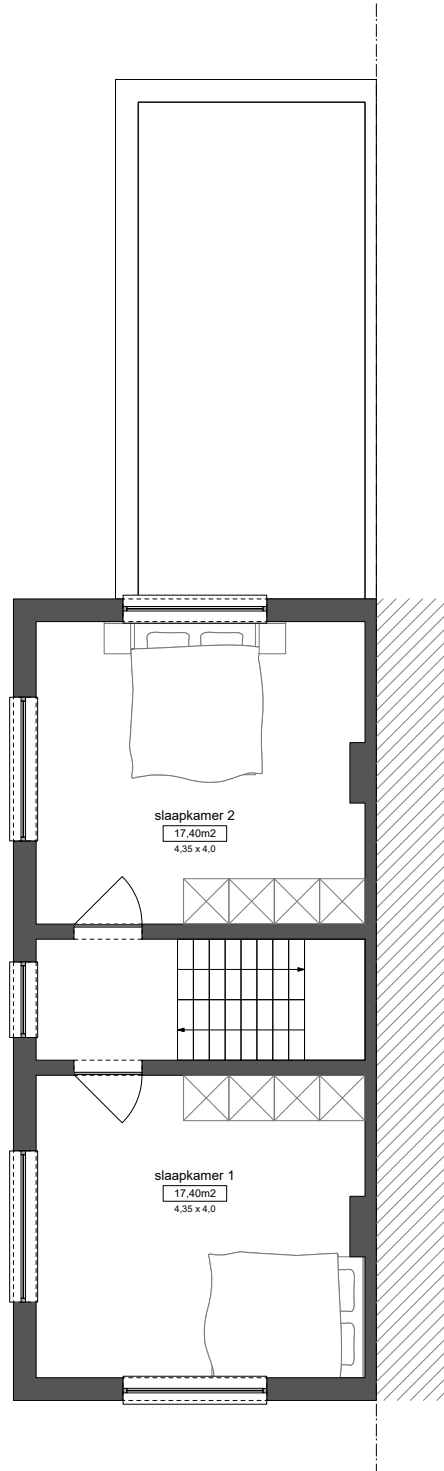

eerste verdieping
bruto 50,90 m²

OP DIT DOCUMENT WORDEN GEEN RECHTEN VERLEEND
NADRIJK, GEHEEL OF GEDEELTELIJK, VERBODEN ZONDER VOORAFGAANDELIJKE TOESTEMMING VAN WOUTER LEUS BVBA

schaal: 1cm = 100cm