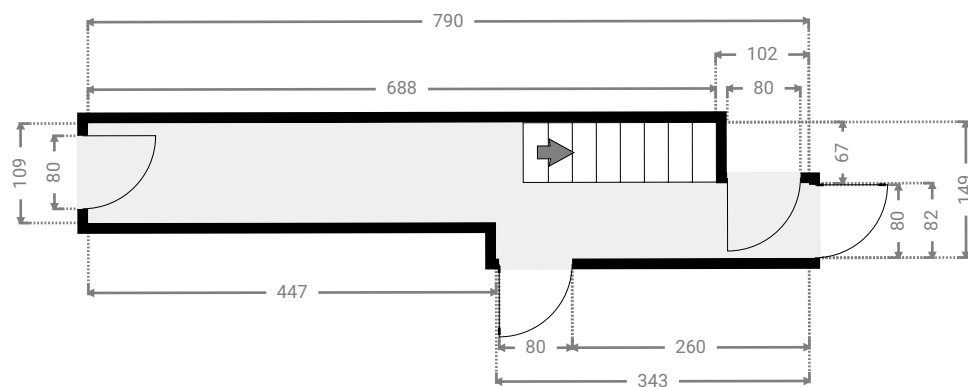

## ▼ Eetkamer/Gelijkvloers

WIDTH: 343 cm  
LENGTH: 311 cm  
PERIMETER: 1308 cm

## ▼ Hal/Gelijkvloers

WIDTH: 90 cm  
LENGTH: 55 cm  
PERIMETER: 291 cm

## ▼ Inkomhal/Gelijkvloers

WIDTH: 790 cm  
LENGTH: 149 cm  
PERIMETER: 1878 cm

WIDTH: 463 cm  
LENGTH: 474 cm  
PERIMETER: 1875 cm