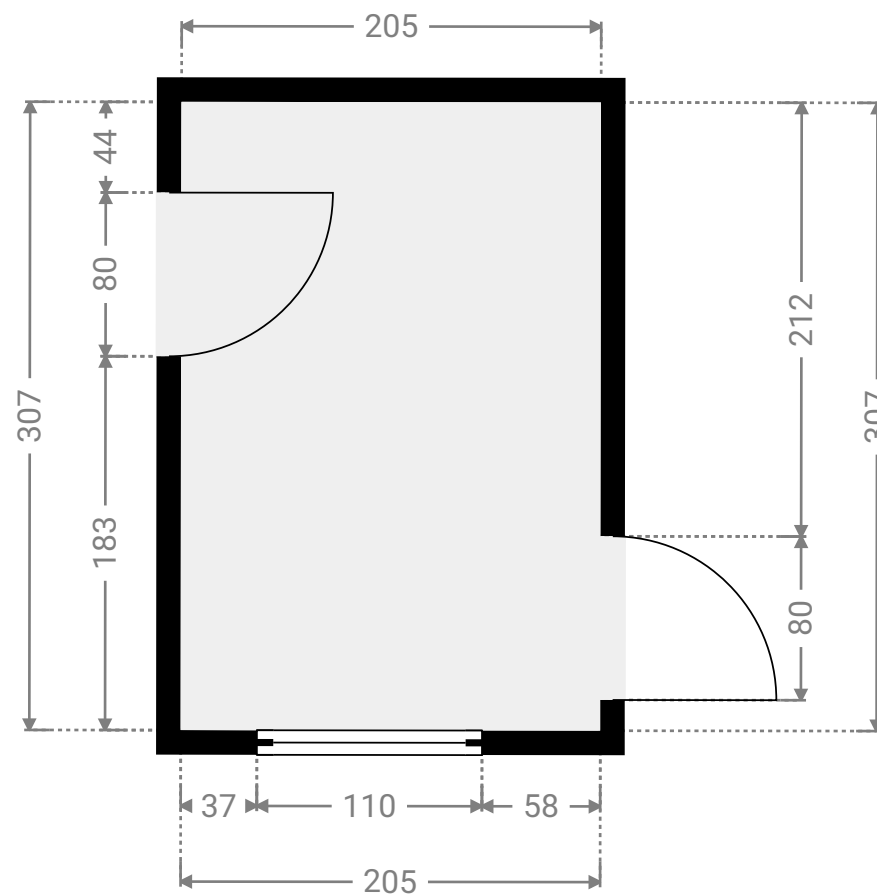

▼ Kamer/1^e Verdiep

WIDTH: 205 cm
LENGTH: 307 cm
PERIMETER: 1024 cm