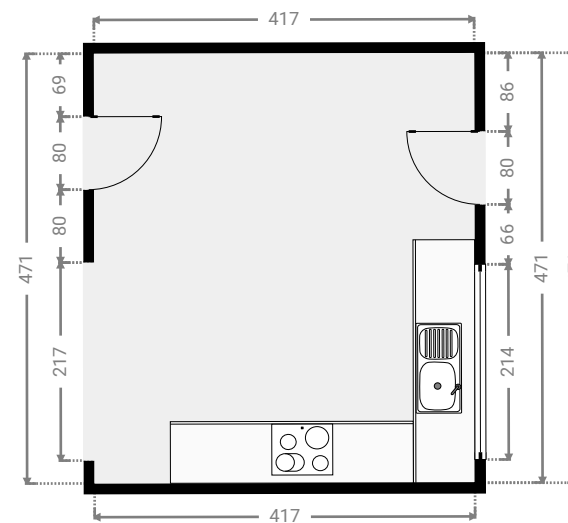

▼ Keuken/Gelijkvloers

WIDTH: 417 cm
LENGTH: 471 cm
PERIMETER: 1776 cm