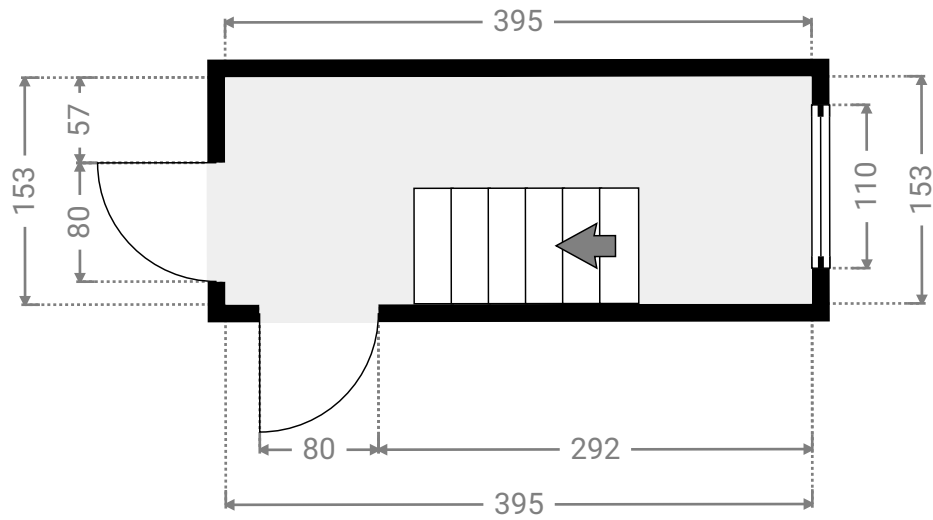

WIDTH: 463 cm  
LENGTH: 474 cm  
PERIMETER: 1875 cm

## ▼ Traphal/1<sup>e</sup> Verdiep

WIDTH: 395 cm  
LENGTH: 154 cm  
PERIMETER: 1097 cm

▼ 2<sup>e</sup> Verdiep

▼ Slaapkamer/2<sup>e</sup> Verdiep

WIDTH: 465 cm  
LENGTH: 473 cm  
PERIMETER: 2467 cm

▼ Slaapkamer/2<sup>e</sup> Verdiep

WIDTH: 395 cm  
LENGTH: 305 cm  
PERIMETER: 1400 cm

▼ **Traphal/2<sup>e</sup> Verdiep**

WIDTH: 395 cm  
LENGTH: 153 cm  
PERIMETER: 1096 cm

▼ Kelder

▼ **Kelder/Kelder**

WIDTH: 450 cm  
LENGTH: 341 cm  
PERIMETER: 1582 cm

▼ **Kelder/Kelder**

WIDTH: 330 cm  
LENGTH: 111 cm  
PERIMETER: 882 cm

▼ **Traphal/Kelder**

WIDTH: 554 cm  
LENGTH: 111 cm  
PERIMETER: 1330 cm