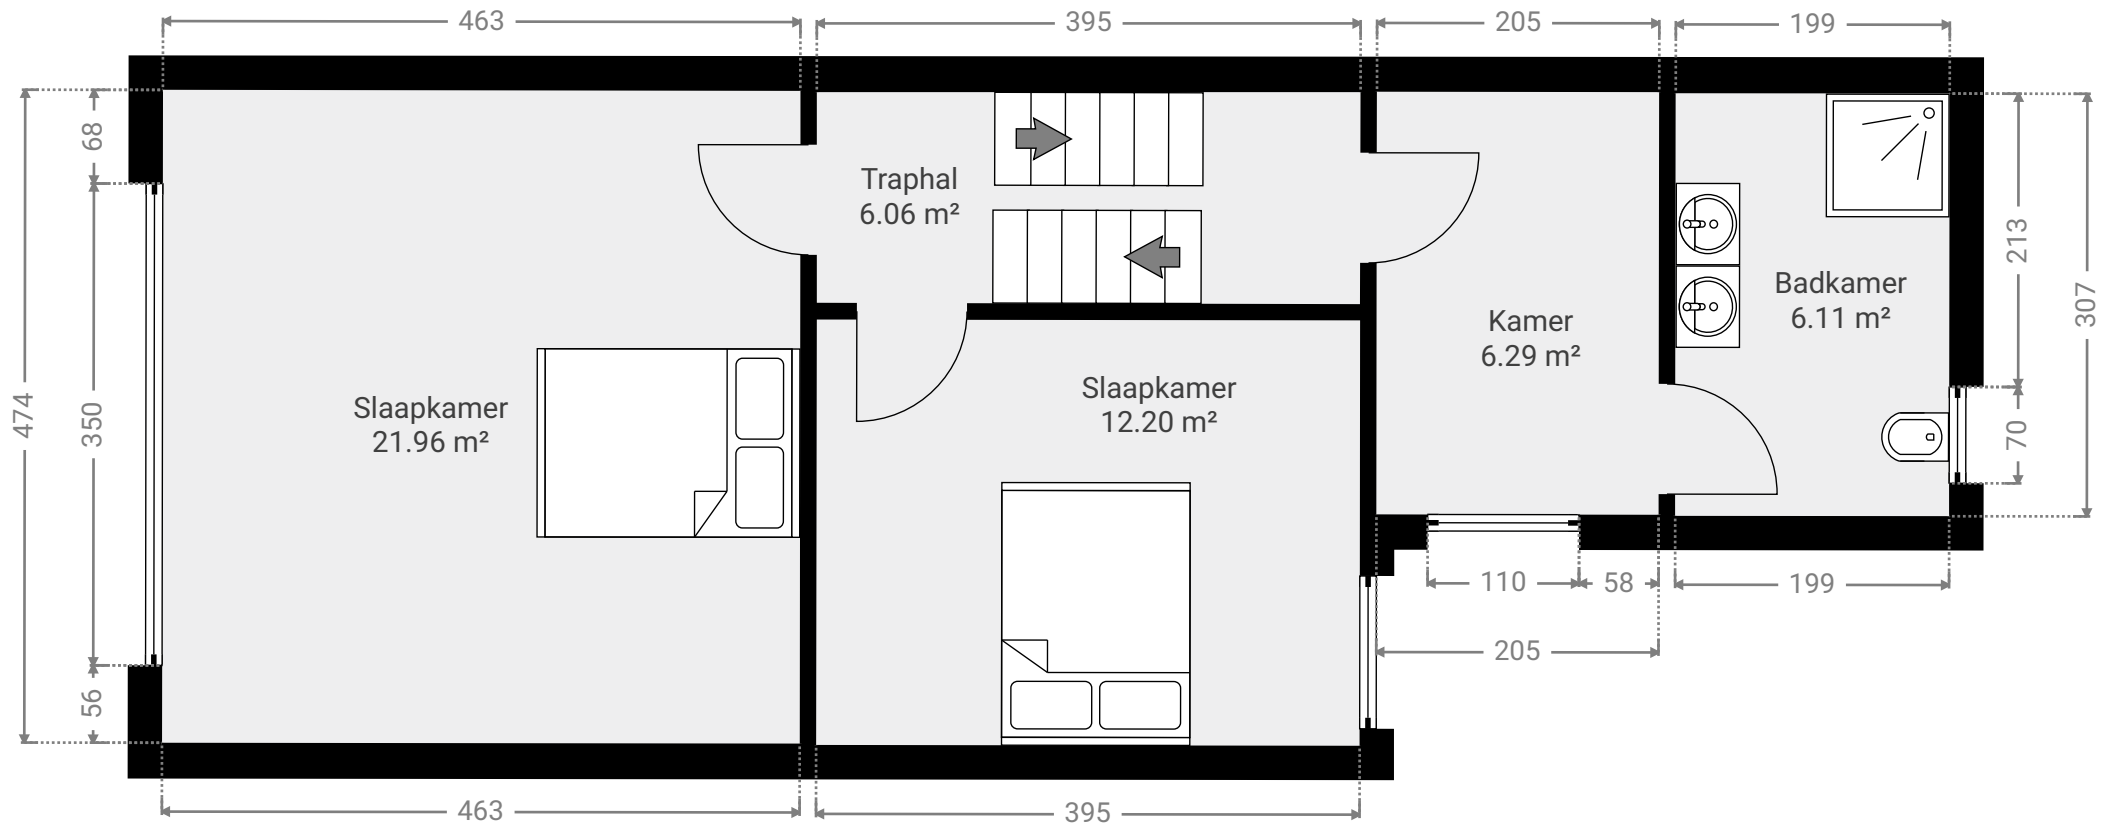

## ▼ Keuken/Gelijkvloers

WIDTH: 417 cm  
LENGTH: 471 cm  
PERIMETER: 1776 cm

▼ **Woonkamer/Gelijkvloers**

WIDTH: 435 cm  
LENGTH: 349 cm  
PERIMETER: 1568 cm

▼ 1<sup>e</sup> Verdiep

### ▼ Badkamer/1<sup>e</sup> Verdiep

WIDTH: 199 cm  
LENGTH: 307 cm  
PERIMETER: 1012 cm

### ▼ Kamer/1<sup>e</sup> Verdiep

WIDTH: 205 cm  
LENGTH: 307 cm  
PERIMETER: 1024 cm

▼ Slaapkamer/1<sup>e</sup> Verdiep

WIDTH: 395 cm  
LENGTH: 309 cm  
PERIMETER: 1408 cm

▼ Slaapkamer/1<sup>e</sup> Verdiep

WIDTH: 463 cm  
LENGTH: 474 cm  
PERIMETER: 1875 cm