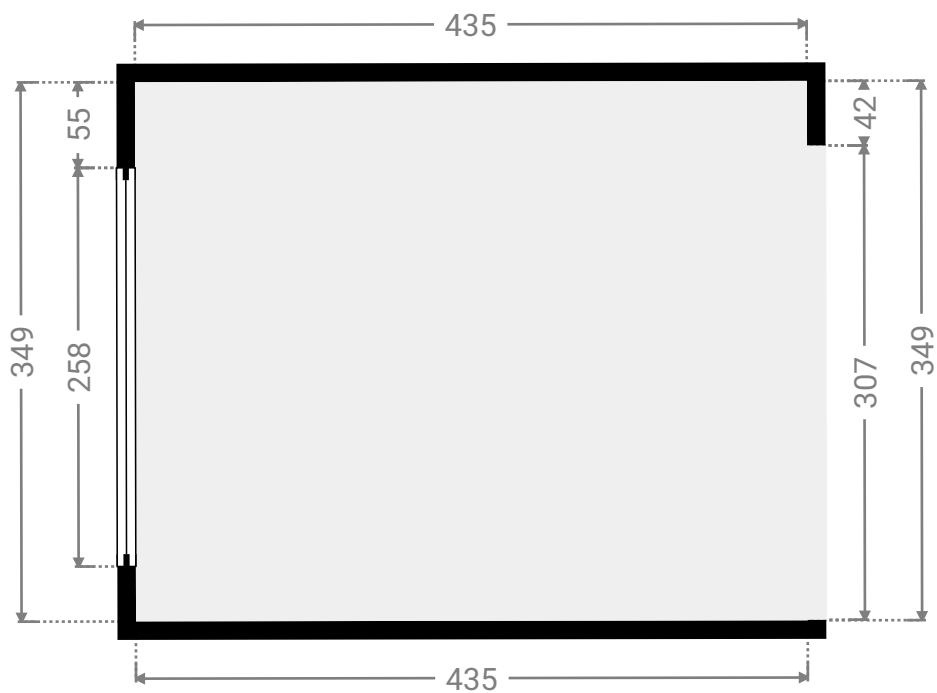

## ▼ Hal/Gelijkvloers

WIDTH: 90 cm  
LENGTH: 55 cm  
PERIMETER: 291 cm

## ▼ Inkomhal/Gelijkvloers

WIDTH: 790 cm  
LENGTH: 149 cm  
PERIMETER: 1878 cm

## ▼ Keuken/Gelijkvloers

WIDTH: 417 cm  
LENGTH: 471 cm  
PERIMETER: 1776 cm

▼ **Woonkamer/Gelijkvloers**

WIDTH: 435 cm  
LENGTH: 349 cm  
PERIMETER: 1568 cm

▼ 1<sup>e</sup> Verdiep

WIDTH: 463 cm  
LENGTH: 474 cm  
PERIMETER: 1875 cm