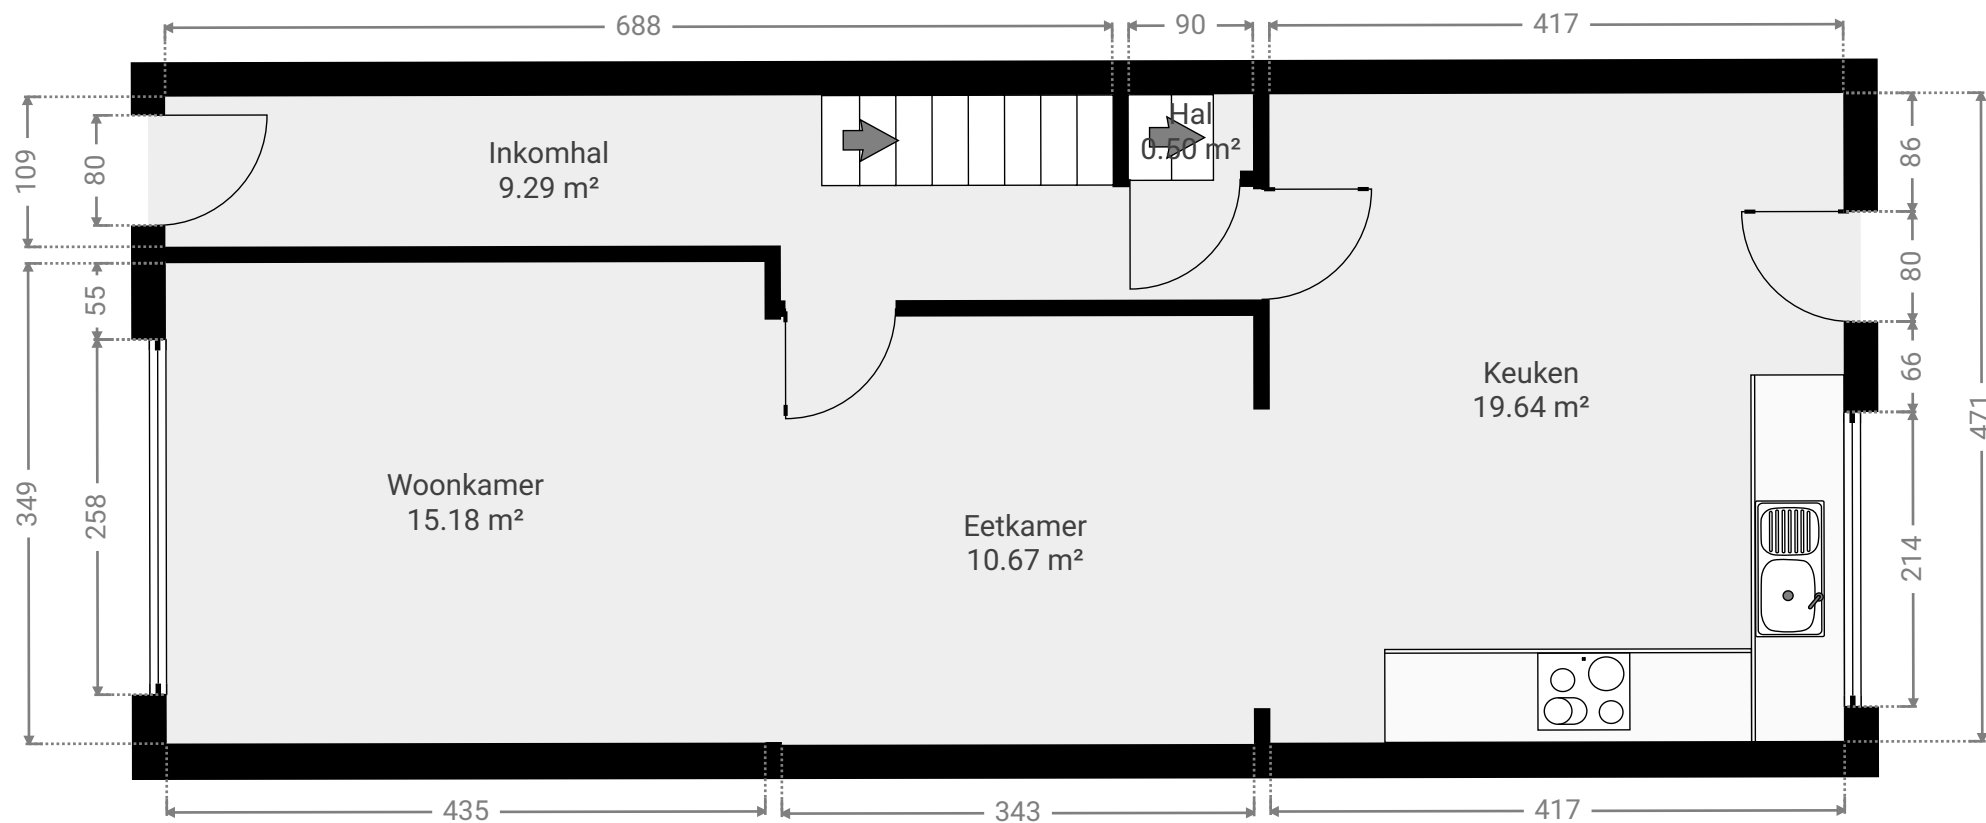

## ▼ Eetkamer/Gelijkvloers

WIDTH: 343 cm  
LENGTH: 311 cm  
PERIMETER: 1308 cm

## ▼ Hal/Gelijkvloers

WIDTH: 90 cm  
LENGTH: 55 cm  
PERIMETER: 291 cm

### ▼ Badkamer/1<sup>e</sup> Verdiep

WIDTH: 199 cm  
LENGTH: 307 cm  
PERIMETER: 1012 cm

WIDTH: 463 cm  
LENGTH: 474 cm  
PERIMETER: 1875 cm