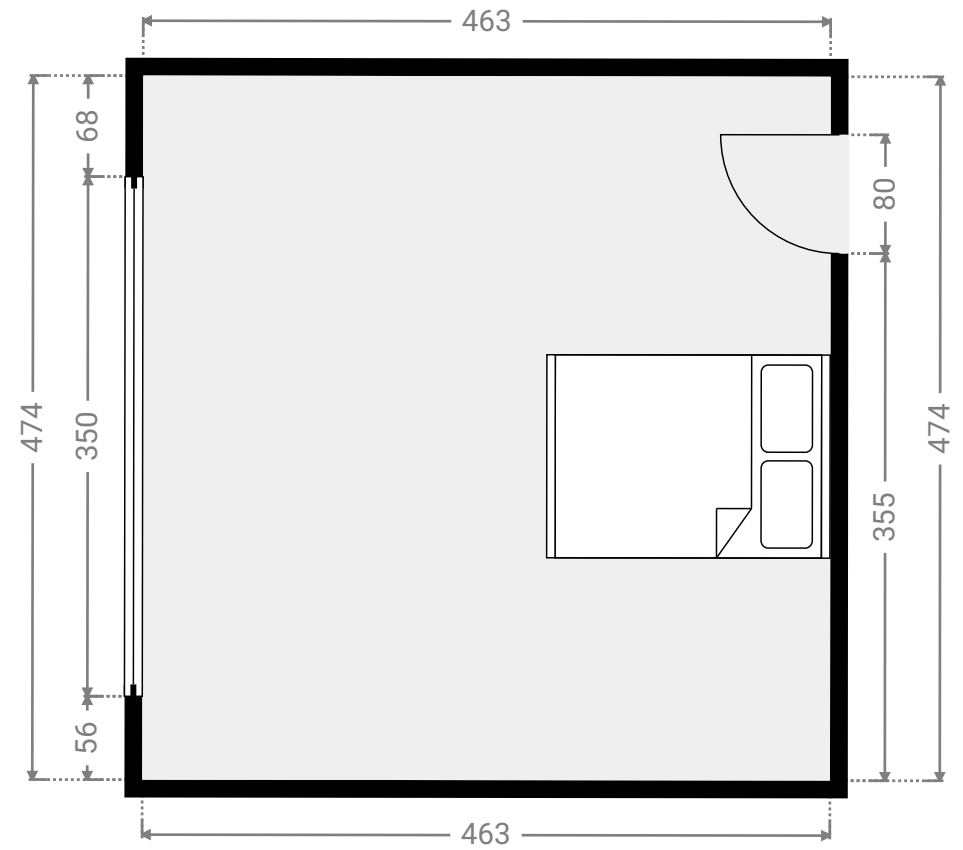

## ▼ Hal/Gelijkvloers

WIDTH: 90 cm  
LENGTH: 55 cm  
PERIMETER: 291 cm

### ▼ Badkamer/1<sup>e</sup> Verdiep

WIDTH: 199 cm  
LENGTH: 307 cm  
PERIMETER: 1012 cm

### ▼ Kamer/1<sup>e</sup> Verdiep

WIDTH: 205 cm  
LENGTH: 307 cm  
PERIMETER: 1024 cm

▼ Slaapkamer/1<sup>e</sup> Verdiep

WIDTH: 395 cm  
LENGTH: 309 cm  
PERIMETER: 1408 cm

▼ Slaapkamer/1<sup>e</sup> Verdiep

WIDTH: 463 cm  
LENGTH: 474 cm  
PERIMETER: 1875 cm