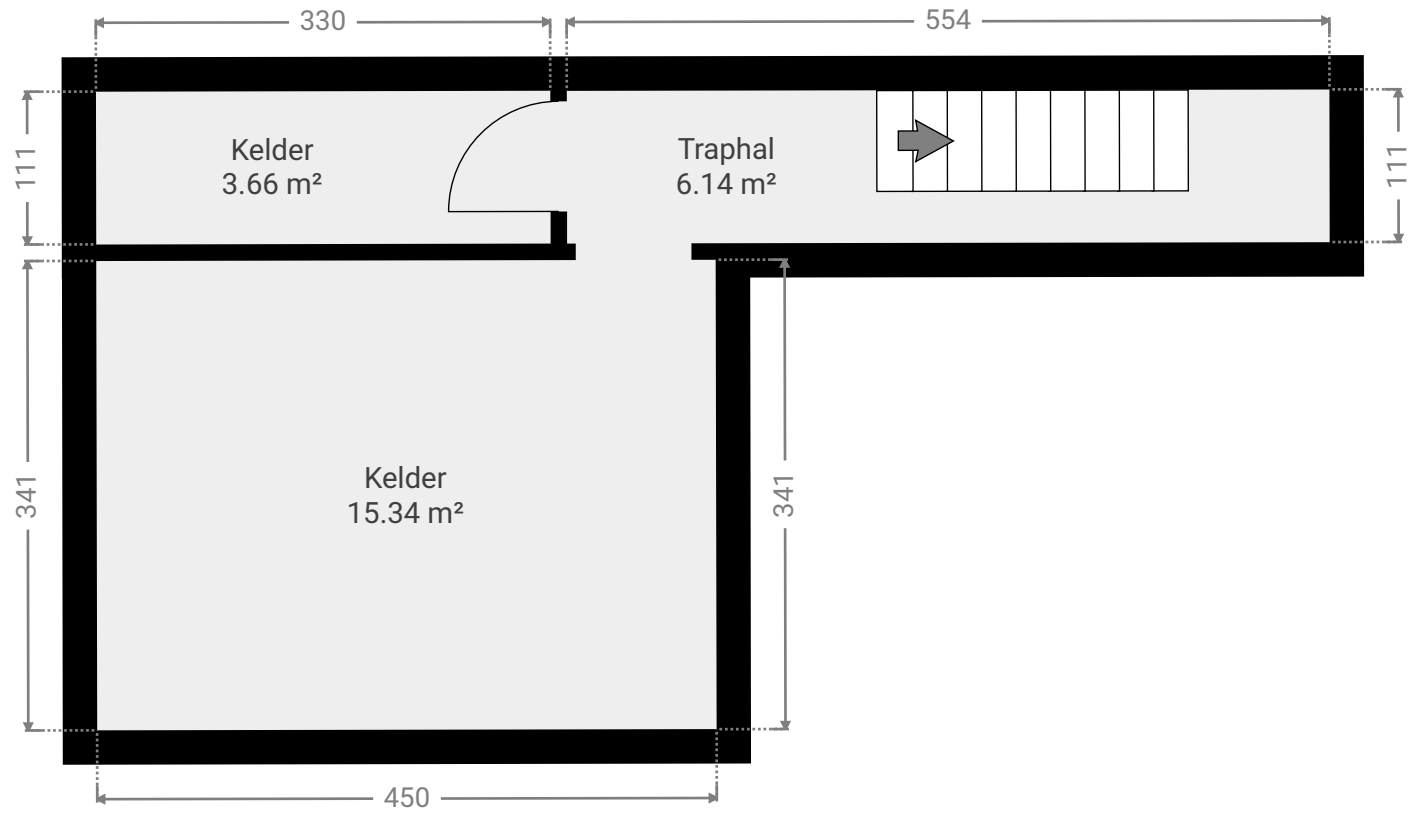

## ▼ Hal/Gelijkvloers

WIDTH: 90 cm  
LENGTH: 55 cm  
PERIMETER: 291 cm

## ▼ Inkomhal/Gelijkvloers

WIDTH: 790 cm  
LENGTH: 149 cm  
PERIMETER: 1878 cm

WIDTH: 463 cm  
LENGTH: 474 cm  
PERIMETER: 1875 cm

WIDTH: 395 cm  
LENGTH: 305 cm  
PERIMETER: 1400 cm

▼ **Traphal/2<sup>e</sup> Verdiep**

WIDTH: 395 cm  
LENGTH: 153 cm  
PERIMETER: 1096 cm

▼ Kelder

▼ **Kelder/Kelder**

WIDTH: 450 cm  
LENGTH: 341 cm  
PERIMETER: 1582 cm