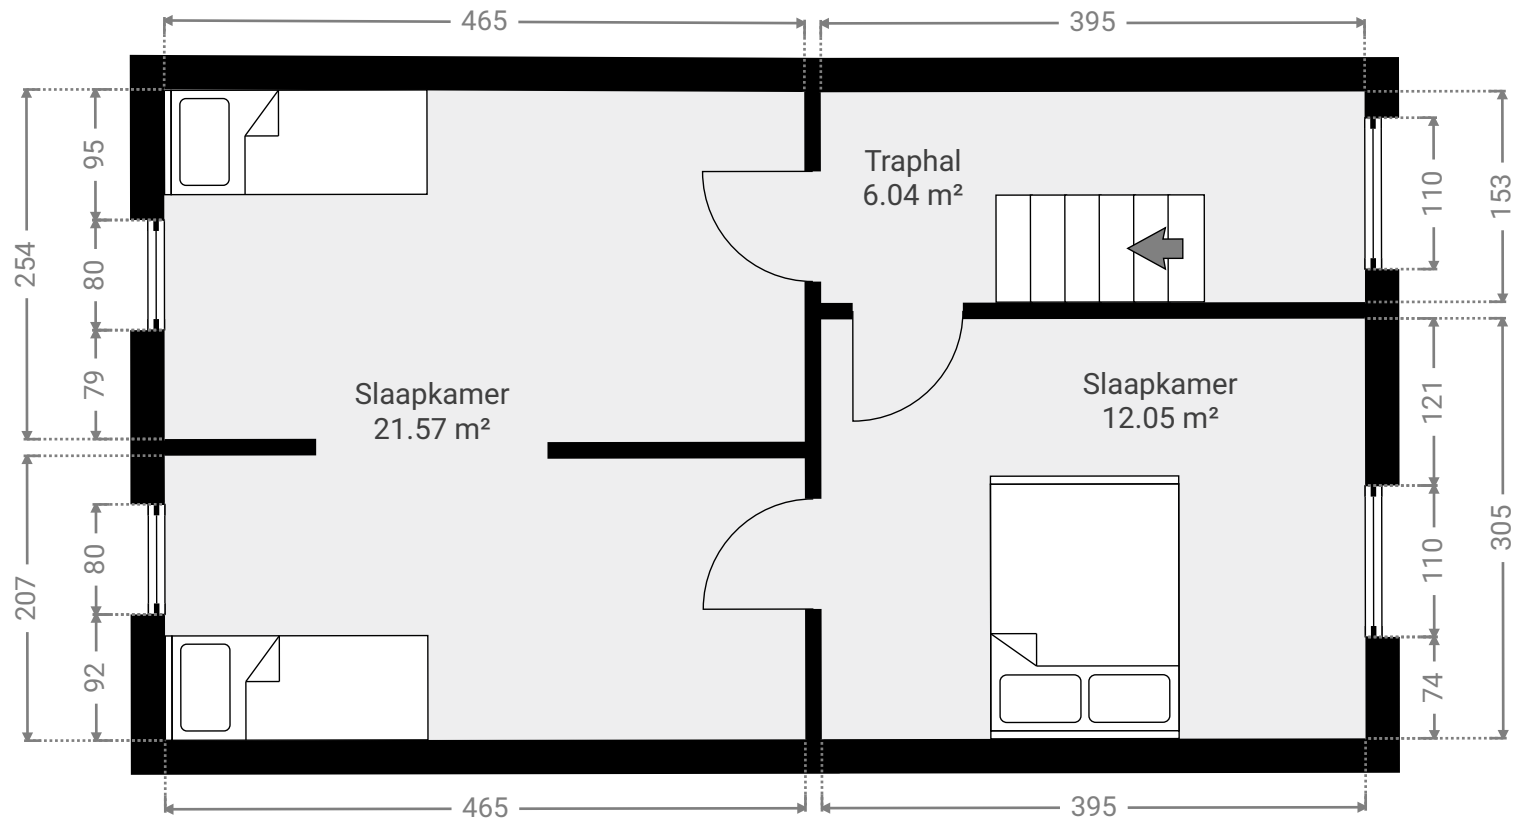

▼ 2^e Verdiep