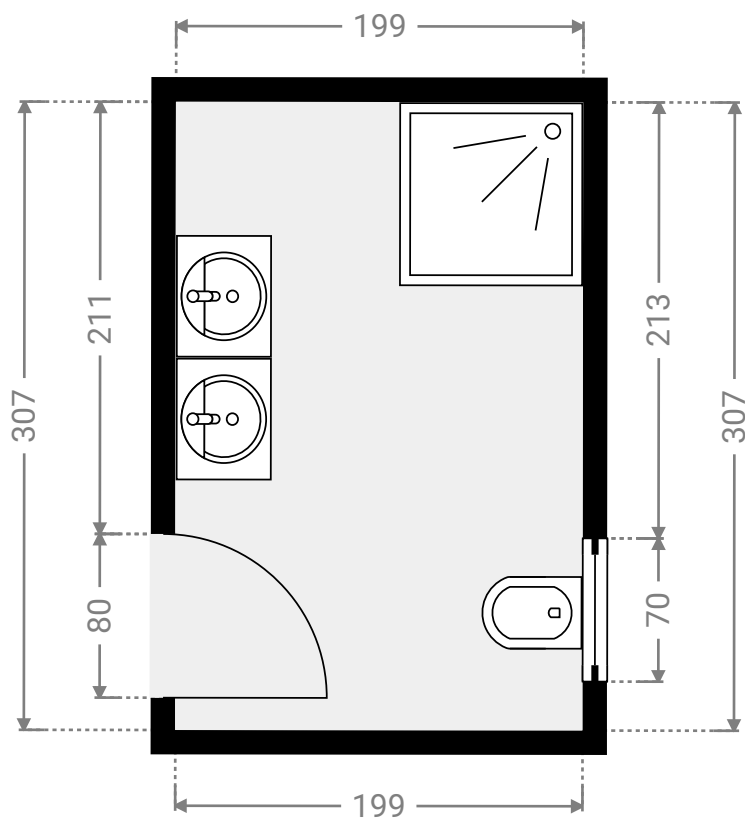

## ▼ Hal/Gelijkvloers

WIDTH: 90 cm  
LENGTH: 55 cm  
PERIMETER: 291 cm

## ▼ Keuken/Gelijkvloers

WIDTH: 417 cm  
LENGTH: 471 cm  
PERIMETER: 1776 cm

▼ **Woonkamer/Gelijkvloers**

WIDTH: 435 cm  
LENGTH: 349 cm  
PERIMETER: 1568 cm

▼ 1<sup>e</sup> Verdiep

### ▼ Badkamer/1<sup>e</sup> Verdiep

WIDTH: 199 cm  
LENGTH: 307 cm  
PERIMETER: 1012 cm

WIDTH: 463 cm  
LENGTH: 474 cm  
PERIMETER: 1875 cm