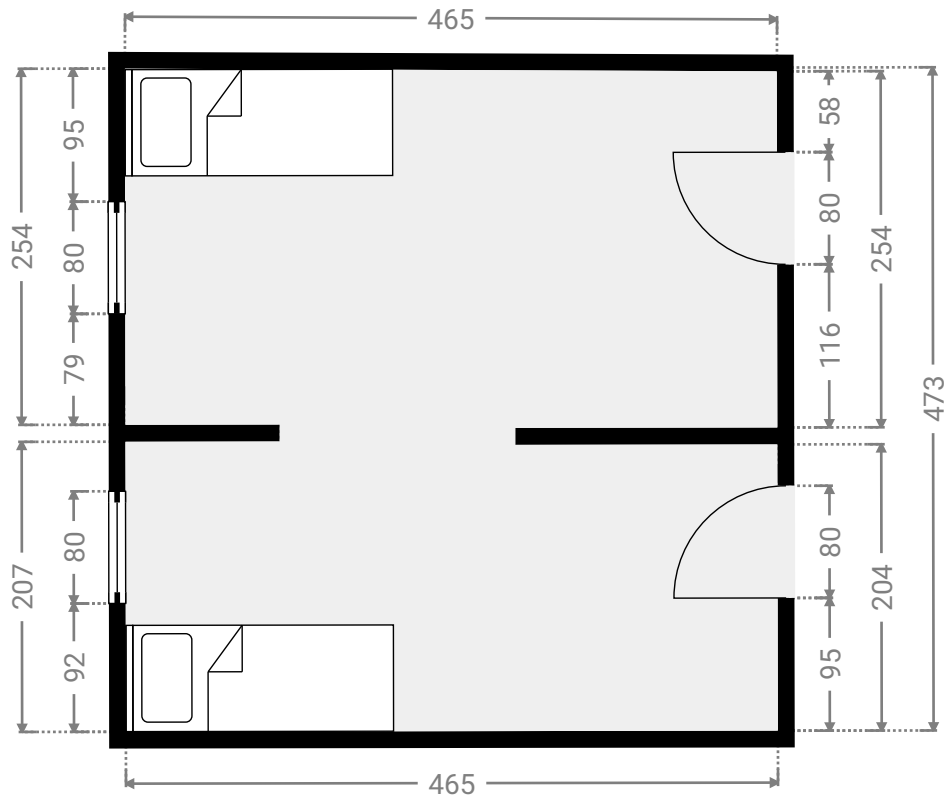

▼ Slaapkamer/2^e Verdiep

WIDTH: 465 cm
LENGTH: 473 cm
PERIMETER: 2467 cm