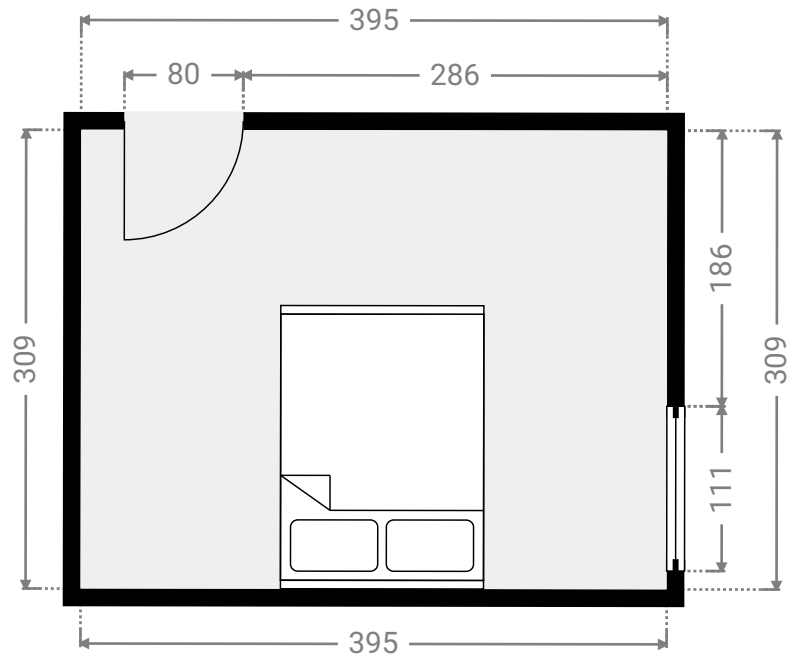

## ▼ Keuken/Gelijkvloers

WIDTH: 417 cm  
LENGTH: 471 cm  
PERIMETER: 1776 cm

▼ **Woonkamer/Gelijkvloers**

WIDTH: 435 cm  
LENGTH: 349 cm  
PERIMETER: 1568 cm

▼ 1<sup>e</sup> Verdiep

### ▼ Badkamer/1<sup>e</sup> Verdiep

WIDTH: 199 cm  
LENGTH: 307 cm  
PERIMETER: 1012 cm

### ▼ Kamer/1<sup>e</sup> Verdiep

WIDTH: 205 cm  
LENGTH: 307 cm  
PERIMETER: 1024 cm

▼ Slaapkamer/1<sup>e</sup> Verdiep

WIDTH: 395 cm  
LENGTH: 309 cm  
PERIMETER: 1408 cm

▼ Slaapkamer/1<sup>e</sup> Verdiep

WIDTH: 463 cm  
LENGTH: 474 cm  
PERIMETER: 1875 cm