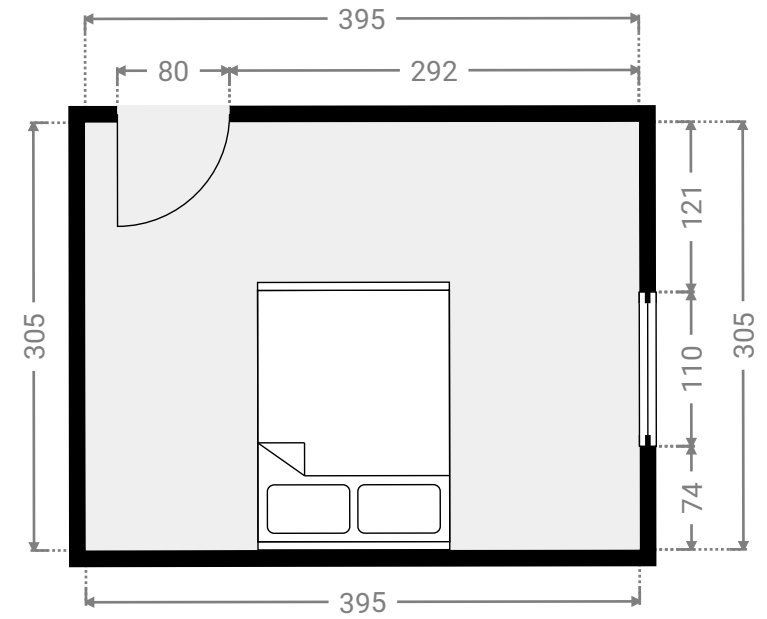

## ▼ Eetkamer/Gelijkvloers

WIDTH: 343 cm  
LENGTH: 311 cm  
PERIMETER: 1308 cm

## ▼ Hal/Gelijkvloers

WIDTH: 90 cm  
LENGTH: 55 cm  
PERIMETER: 291 cm

WIDTH: 463 cm  
LENGTH: 474 cm  
PERIMETER: 1875 cm

WIDTH: 395 cm  
LENGTH: 305 cm  
PERIMETER: 1400 cm

▼ **Traphal/2<sup>e</sup> Verdiep**

WIDTH: 395 cm  
LENGTH: 153 cm  
PERIMETER: 1096 cm

▼ Kelder

▼ **Kelder/Kelder**

WIDTH: 450 cm  
LENGTH: 341 cm  
PERIMETER: 1582 cm