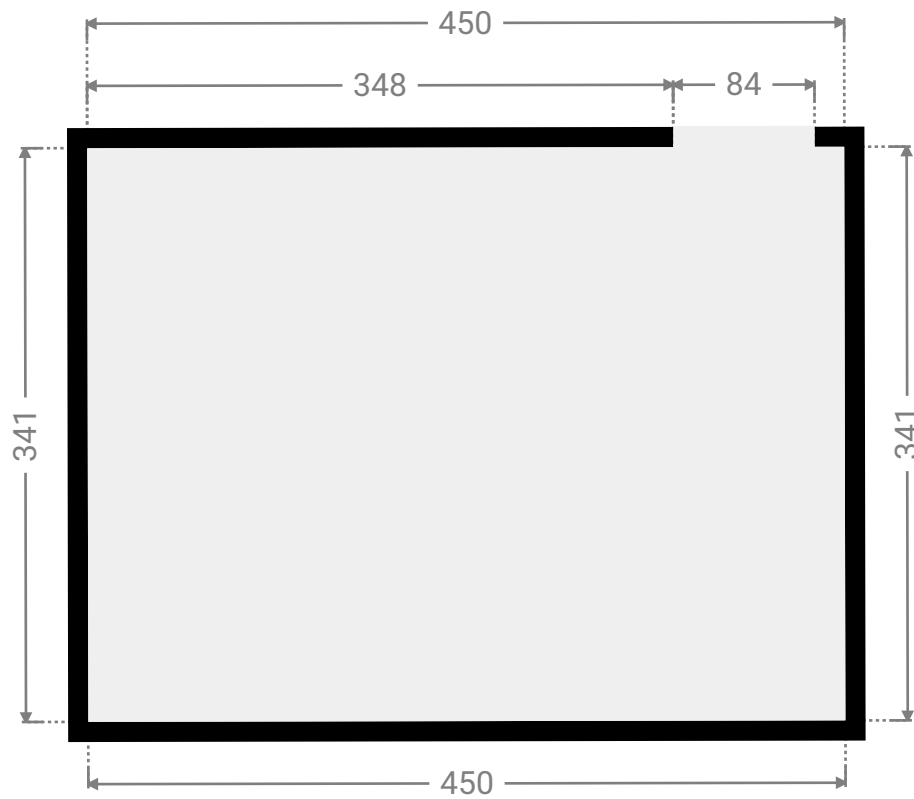

## ▼ Hal/Gelijkvloers

WIDTH: 90 cm  
LENGTH: 55 cm  
PERIMETER: 291 cm

WIDTH: 463 cm  
LENGTH: 474 cm  
PERIMETER: 1875 cm

WIDTH: 395 cm  
LENGTH: 305 cm  
PERIMETER: 1400 cm

▼ **Traphal/2<sup>e</sup> Verdiep**

WIDTH: 395 cm  
LENGTH: 153 cm  
PERIMETER: 1096 cm

▼ Kelder

▼ **Kelder/Kelder**

WIDTH: 450 cm  
LENGTH: 341 cm  
PERIMETER: 1582 cm

▼ **Kelder/Kelder**

WIDTH: 330 cm  
LENGTH: 111 cm  
PERIMETER: 882 cm

▼ **Traphal/Kelder**

WIDTH: 554 cm  
LENGTH: 111 cm  
PERIMETER: 1330 cm