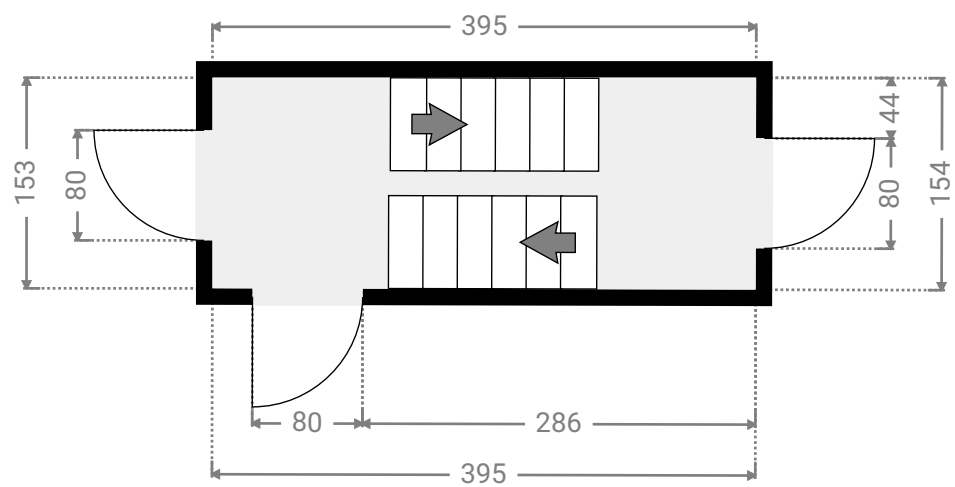

▼ Traphal/1^e Verdiep

WIDTH: 395 cm
LENGTH: 154 cm
PERIMETER: 1097 cm