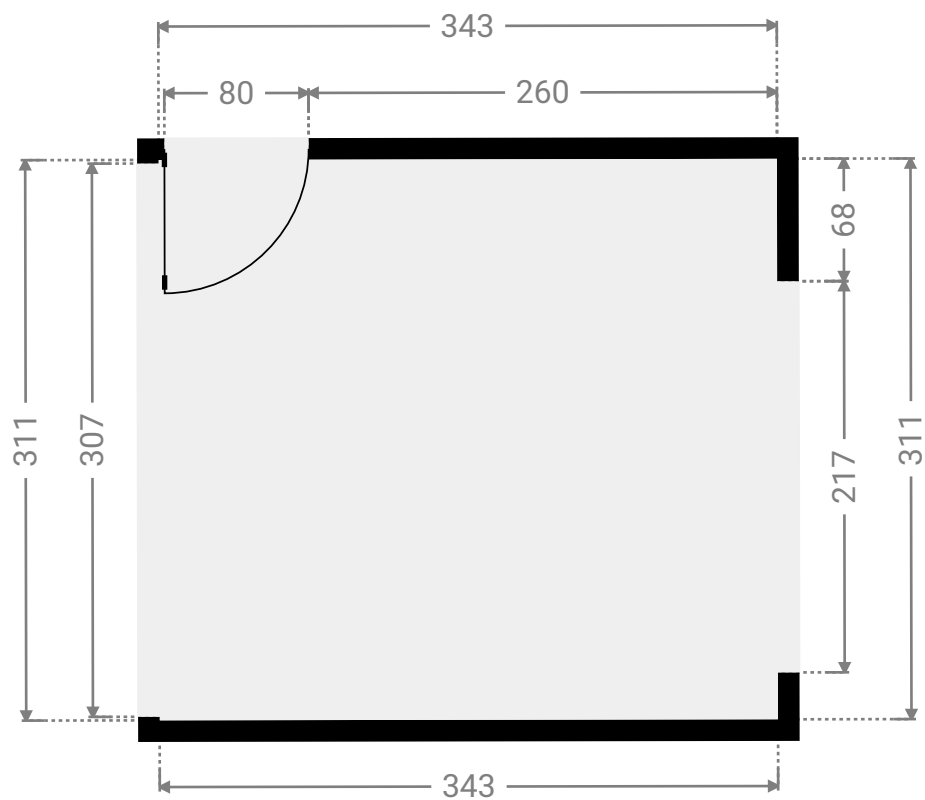

## ▼ Eetkamer/Gelijkvloers

WIDTH: 343 cm  
LENGTH: 311 cm  
PERIMETER: 1308 cm

## ▼ Hal/Gelijkvloers

WIDTH: 90 cm  
LENGTH: 55 cm  
PERIMETER: 291 cm

## ▼ Inkomhal/Gelijkvloers

WIDTH: 790 cm  
LENGTH: 149 cm  
PERIMETER: 1878 cm

WIDTH: 463 cm  
LENGTH: 474 cm  
PERIMETER: 1875 cm