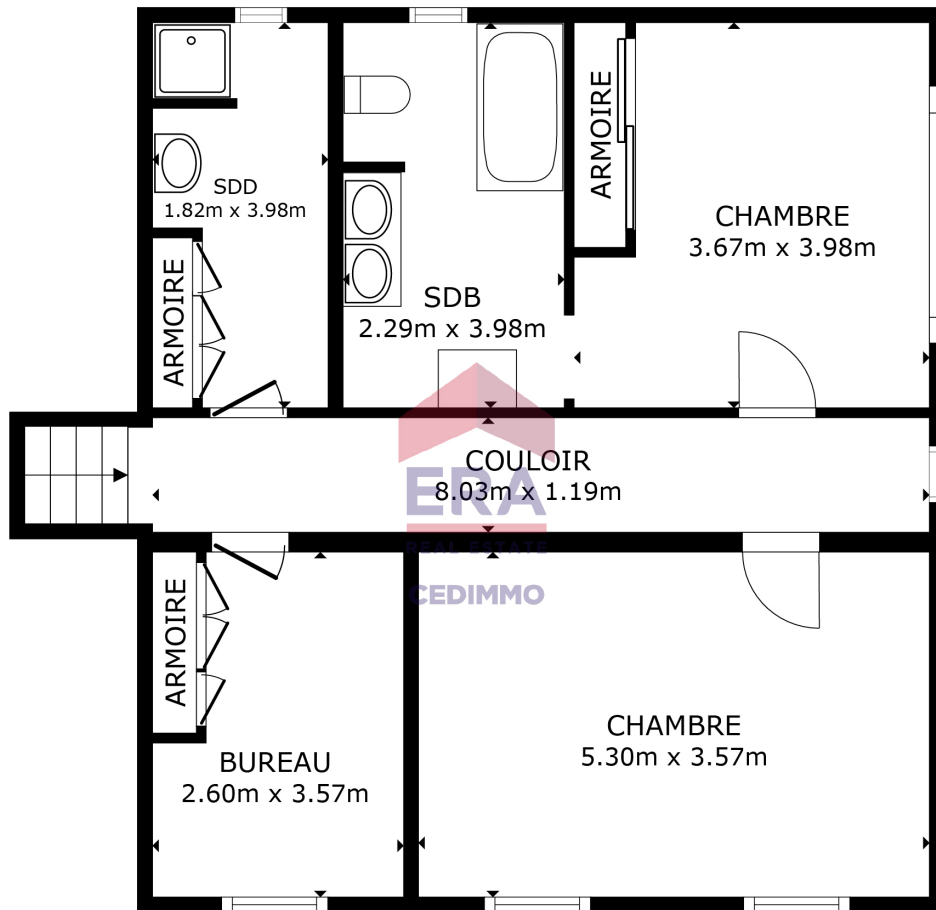

SURFACE INTERIEURE BRUTE
ÉTAGE 1 136.2 m² ÉTAGE 2 73.9 m²
SURFACES NON COMPRIS : GARAGE 32.0 m² PATIO 27.9 m²
SURFACE TOTALE : 210.2 m²

ERA CEDIMMO