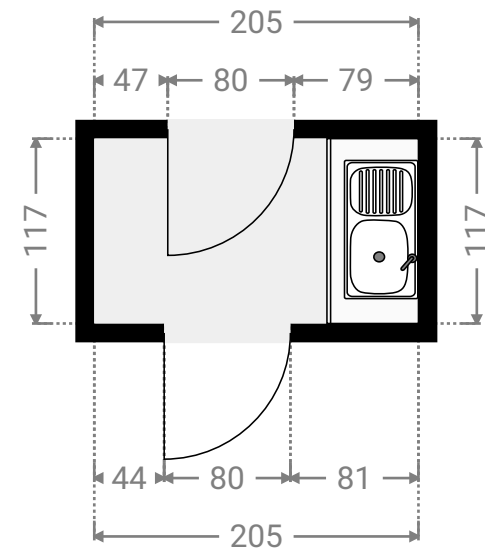

▼ Gelijkvloers

▼ Bureau/Gelijkvloers

WIDTH: 329 cm
LENGTH: 280 cm
CEILING HEIGHT: 256 cm
PERIMETER: 1219 cm

▼ Bureau/Gelijkvloers

WIDTH: 328 cm
LENGTH: 496 cm
CEILING HEIGHT: 261 cm
PERIMETER: 1648 cm

▼ Garage/Gelijkvloers

WIDTH: 281 cm
LENGTH: 560 cm
PERIMETER: 1681 cm

▼ Keuken/Gelijkvloers

WIDTH: 205 cm
LENGTH: 117 cm
CEILING HEIGHT: 229 cm
PERIMETER: 645 cm

▼ Toilet/Gelijkvloers

WIDTH: 206 cm
LENGTH: 86 cm
PERIMETER: 583 cm

▼ Wachtkamer/Gelijkvloers

WIDTH: 734 cm
LENGTH: 495 cm
CEILING HEIGHT: 259 cm
PERIMETER: 2508 cm