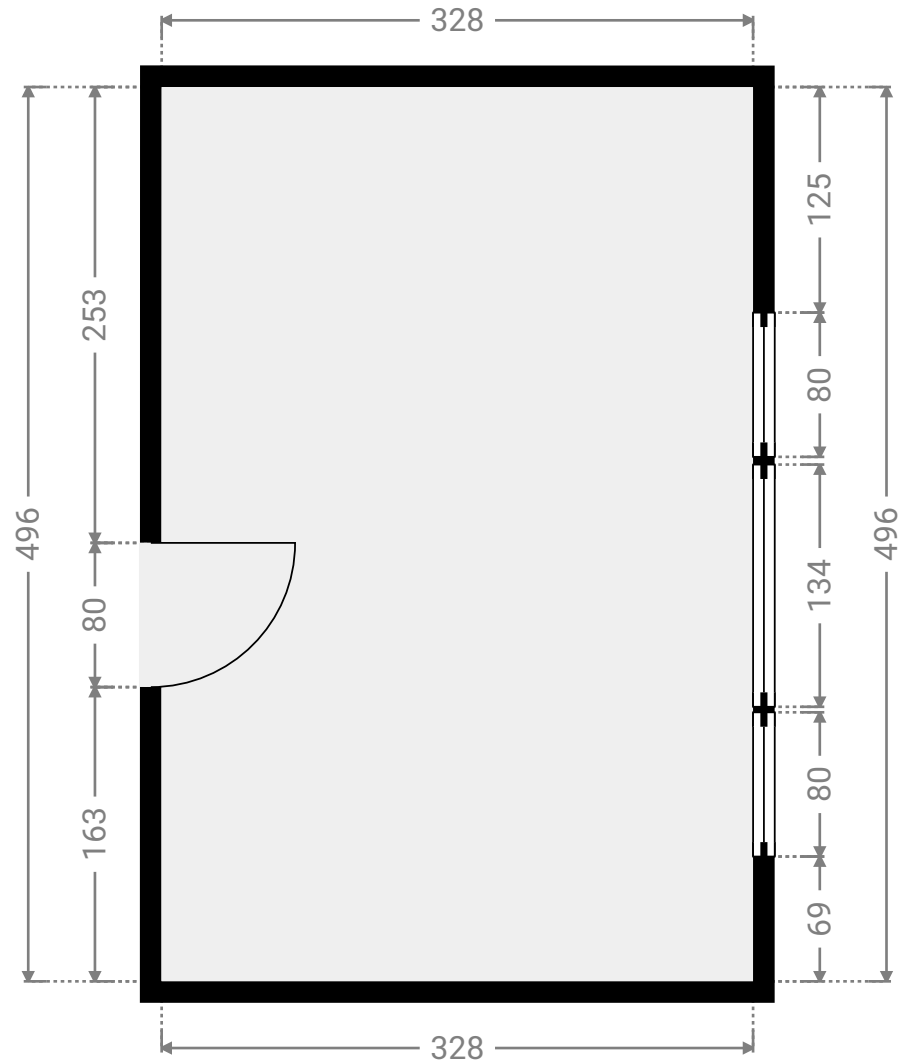

▼ Gelijkvloers

▼ Bureau/Gelijkvloers

WIDTH: 329 cm
LENGTH: 280 cm
CEILING HEIGHT: 256 cm
PERIMETER: 1219 cm

▼ Bureau/Gelijkvloers

WIDTH: 328 cm
LENGTH: 496 cm
CEILING HEIGHT: 261 cm
PERIMETER: 1648 cm

▼ Garage/Gelijkvloers

WIDTH: 281 cm
LENGTH: 560 cm
PERIMETER: 1681 cm

▼ Keuken/Gelijkvloers

WIDTH: 205 cm
LENGTH: 117 cm
CEILING HEIGHT: 229 cm
PERIMETER: 645 cm

▼ Toilet/Gelijkvloers

WIDTH: 206 cm
LENGTH: 86 cm
PERIMETER: 583 cm

▼ Wachtkamer/Gelijkvloers

WIDTH: 734 cm
LENGTH: 495 cm
CEILING HEIGHT: 259 cm
PERIMETER: 2508 cm