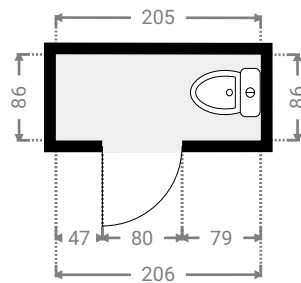

▼ Gelijkvloers

▼ Bureau/Gelijkvloers

WIDTH: 329 cm
LENGTH: 280 cm
CEILING HEIGHT: 256 cm
PERIMETER: 1219 cm

▼ Bureau/Gelijkvloers

WIDTH: 328 cm
LENGTH: 496 cm
CEILING HEIGHT: 261 cm
PERIMETER: 1648 cm

▼ Garage/Gelijkvloers

WIDTH: 281 cm
LENGTH: 560 cm
PERIMETER: 1681 cm

▼ Keuken/Gelijkvloers

WIDTH: 205 cm
LENGTH: 117 cm
CEILING HEIGHT: 229 cm
PERIMETER: 645 cm

▼ Toilet/Gelijkvloers

WIDTH: 206 cm
LENGTH: 86 cm
PERIMETER: 583 cm

▼ Wachtkamer/Gelijkvloers

WIDTH: 734 cm
LENGTH: 495 cm
CEILING HEIGHT: 259 cm
PERIMETER: 2508 cm