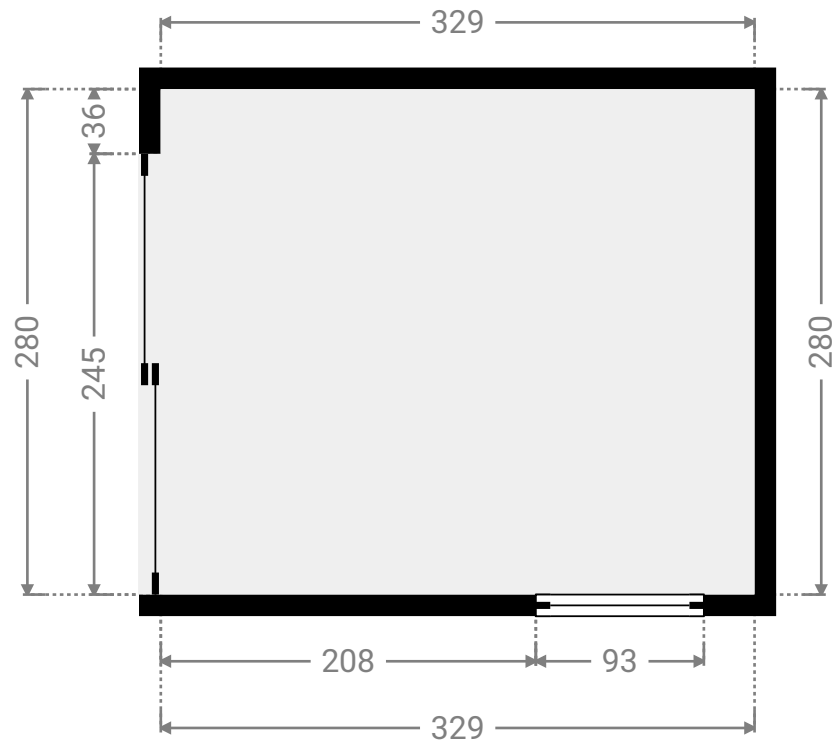

▼ Gelijkvloers

▼ Bureau/Gelijkvloers

WIDTH: 329 cm
LENGTH: 280 cm
CEILING HEIGHT: 256 cm
PERIMETER: 1219 cm

▼ Bureau/Gelijkvloers

WIDTH: 328 cm
LENGTH: 496 cm
CEILING HEIGHT: 261 cm
PERIMETER: 1648 cm

▼ Garage/Gelijkvloers

WIDTH: 281 cm
LENGTH: 560 cm
PERIMETER: 1681 cm

▼ Keuken/Gelijkvloers

WIDTH: 205 cm
LENGTH: 117 cm
CEILING HEIGHT: 229 cm
PERIMETER: 645 cm

▼ Toilet/Gelijkvloers

WIDTH: 206 cm
LENGTH: 86 cm
PERIMETER: 583 cm

▼ Wachtkamer/Gelijkvloers

WIDTH: 734 cm
LENGTH: 495 cm
CEILING HEIGHT: 259 cm
PERIMETER: 2508 cm