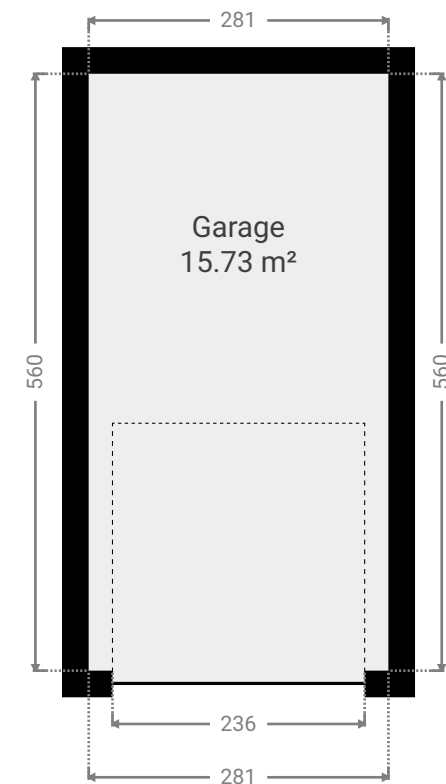

▼ Gelijkvloers

▼ Bureau/Gelijkvloers

WIDTH: 329 cm
LENGTH: 280 cm
CEILING HEIGHT: 256 cm
PERIMETER: 1219 cm

▼ Bureau/Gelijkvloers

WIDTH: 328 cm
LENGTH: 496 cm
CEILING HEIGHT: 261 cm
PERIMETER: 1648 cm

▼ Garage/Gelijkvloers

WIDTH: 281 cm
LENGTH: 560 cm
PERIMETER: 1681 cm

▼ Keuken/Gelijkvloers

WIDTH: 205 cm
LENGTH: 117 cm
CEILING HEIGHT: 229 cm
PERIMETER: 645 cm

▼ Toilet/Gelijkvloers

WIDTH: 206 cm
LENGTH: 86 cm
PERIMETER: 583 cm

▼ Wachtkamer/Gelijkvloers

WIDTH: 734 cm
LENGTH: 495 cm
CEILING HEIGHT: 259 cm
PERIMETER: 2508 cm