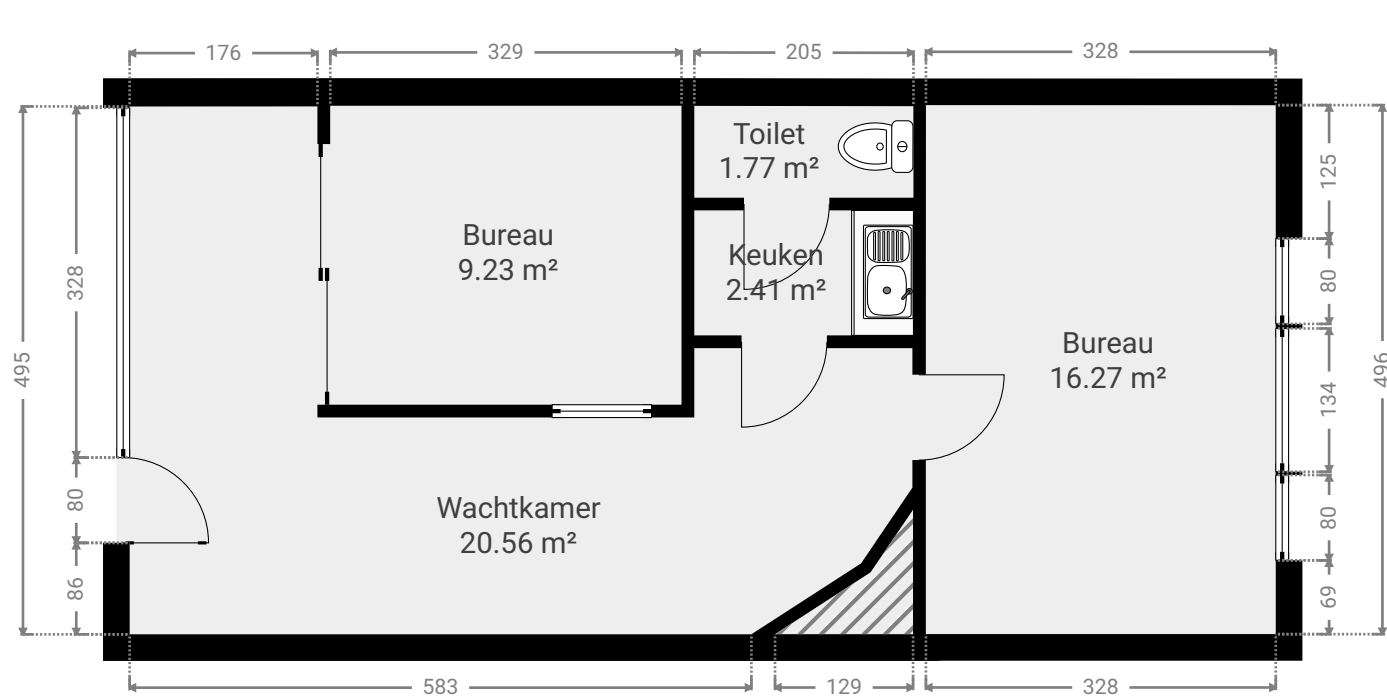

▼ Gelijkvloers

▼ Bureau/Gelijkvloers

WIDTH: 329 cm
LENGTH: 280 cm
CEILING HEIGHT: 256 cm
PERIMETER: 1219 cm

▼ Bureau/Gelijkvloers

WIDTH: 328 cm
LENGTH: 496 cm
CEILING HEIGHT: 261 cm
PERIMETER: 1648 cm

▼ Garage/Gelijkvloers

WIDTH: 281 cm
LENGTH: 560 cm
PERIMETER: 1681 cm

▼ Keuken/Gelijkvloers

WIDTH: 205 cm
LENGTH: 117 cm
CEILING HEIGHT: 229 cm
PERIMETER: 645 cm

▼ Toilet/Gelijkvloers

WIDTH: 206 cm
LENGTH: 86 cm
PERIMETER: 583 cm

▼ Wachtkamer/Gelijkvloers

WIDTH: 734 cm
LENGTH: 495 cm
CEILING HEIGHT: 259 cm
PERIMETER: 2508 cm