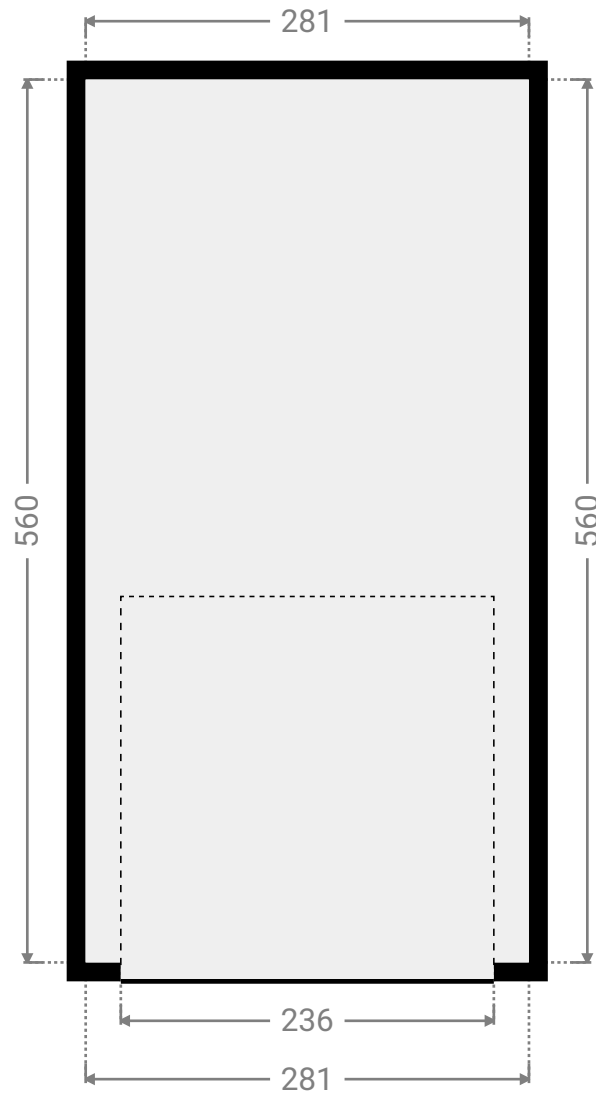

▼ Gelijkvloers

▼ Bureau/Gelijkvloers

WIDTH: 329 cm
LENGTH: 280 cm
CEILING HEIGHT: 256 cm
PERIMETER: 1219 cm

▼ Bureau/Gelijkvloers

WIDTH: 328 cm
LENGTH: 496 cm
CEILING HEIGHT: 261 cm
PERIMETER: 1648 cm

▼ Garage/Gelijkvloers

WIDTH: 281 cm
LENGTH: 560 cm
PERIMETER: 1681 cm

▼ Keuken/Gelijkvloers

WIDTH: 205 cm
LENGTH: 117 cm
CEILING HEIGHT: 229 cm
PERIMETER: 645 cm

▼ Toilet/Gelijkvloers

WIDTH: 206 cm
LENGTH: 86 cm
PERIMETER: 583 cm

▼ Wachtkamer/Gelijkvloers

WIDTH: 734 cm
LENGTH: 495 cm
CEILING HEIGHT: 259 cm
PERIMETER: 2508 cm