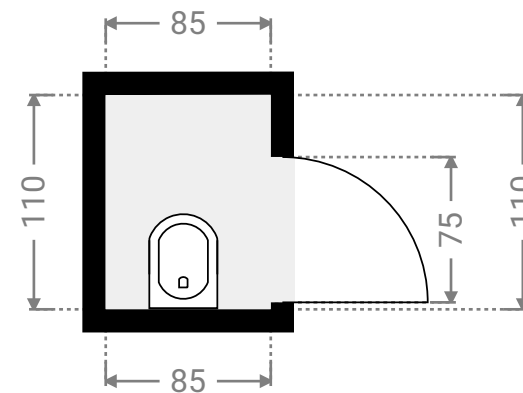

▼ Kelder

▼ **Berging/Kelder**

WIDTH: 84 cm
LENGTH: 163 cm
PERIMETER: 494 cm

▼ 16^e Verdiep

▼ Slaapkamer/16^e Verdiep

WIDTH: 336 cm
LENGTH: 338 cm
PERIMETER: 1340 cm

▼ Toilet/16^e Verdiep

WIDTH: 85 cm
LENGTH: 110 cm
PERIMETER: 391 cm

▼ Terras/16^e Verdiep

WIDTH: 702 cm
LENGTH: 257 cm
PERIMETER: 1917 cm