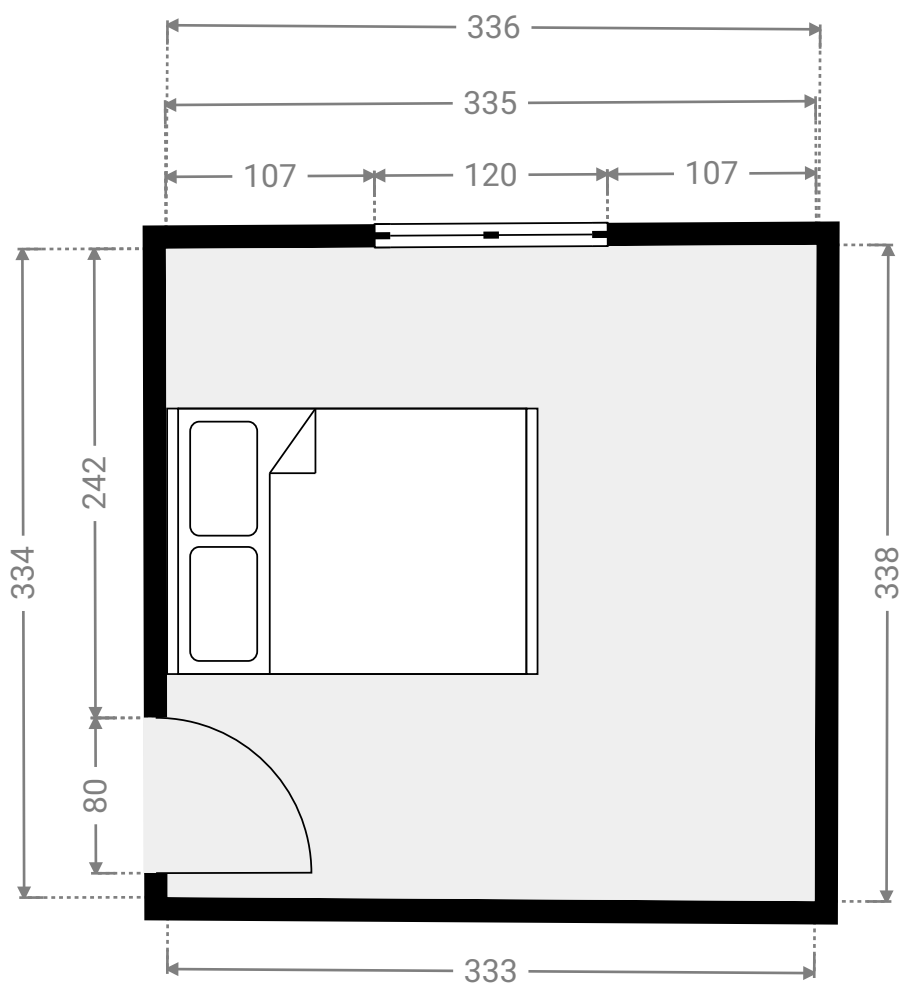

▼ Kelder

▼ **Berging/Kelder**

WIDTH: 84 cm
LENGTH: 163 cm
PERIMETER: 494 cm

▼ 16^e Verdiep

▼ Slaapkamer/16^e Verdiep

WIDTH: 336 cm
LENGTH: 338 cm
PERIMETER: 1340 cm

▼ Toilet/16^e Verdiep

WIDTH: 85 cm
LENGTH: 110 cm
PERIMETER: 391 cm

▼ Terras/16^e Verdiep

WIDTH: 702 cm
LENGTH: 257 cm
PERIMETER: 1917 cm