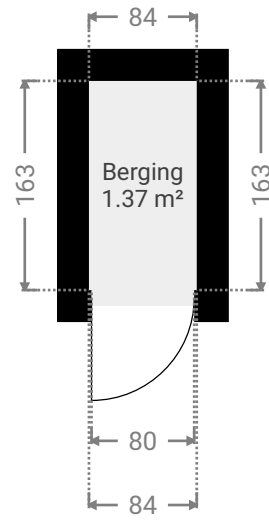

▼ Kelder

▼ **Berging/Kelder**

WIDTH: 84 cm
LENGTH: 163 cm
PERIMETER: 494 cm

▼ 16^e Verdiep

▼ Slaapkamer/16^e Verdiep

WIDTH: 336 cm
LENGTH: 338 cm
PERIMETER: 1340 cm

▼ Toilet/16^e Verdiep

WIDTH: 85 cm
LENGTH: 110 cm
PERIMETER: 391 cm

▼ Terras/16^e Verdiep

WIDTH: 702 cm
LENGTH: 257 cm
PERIMETER: 1917 cm