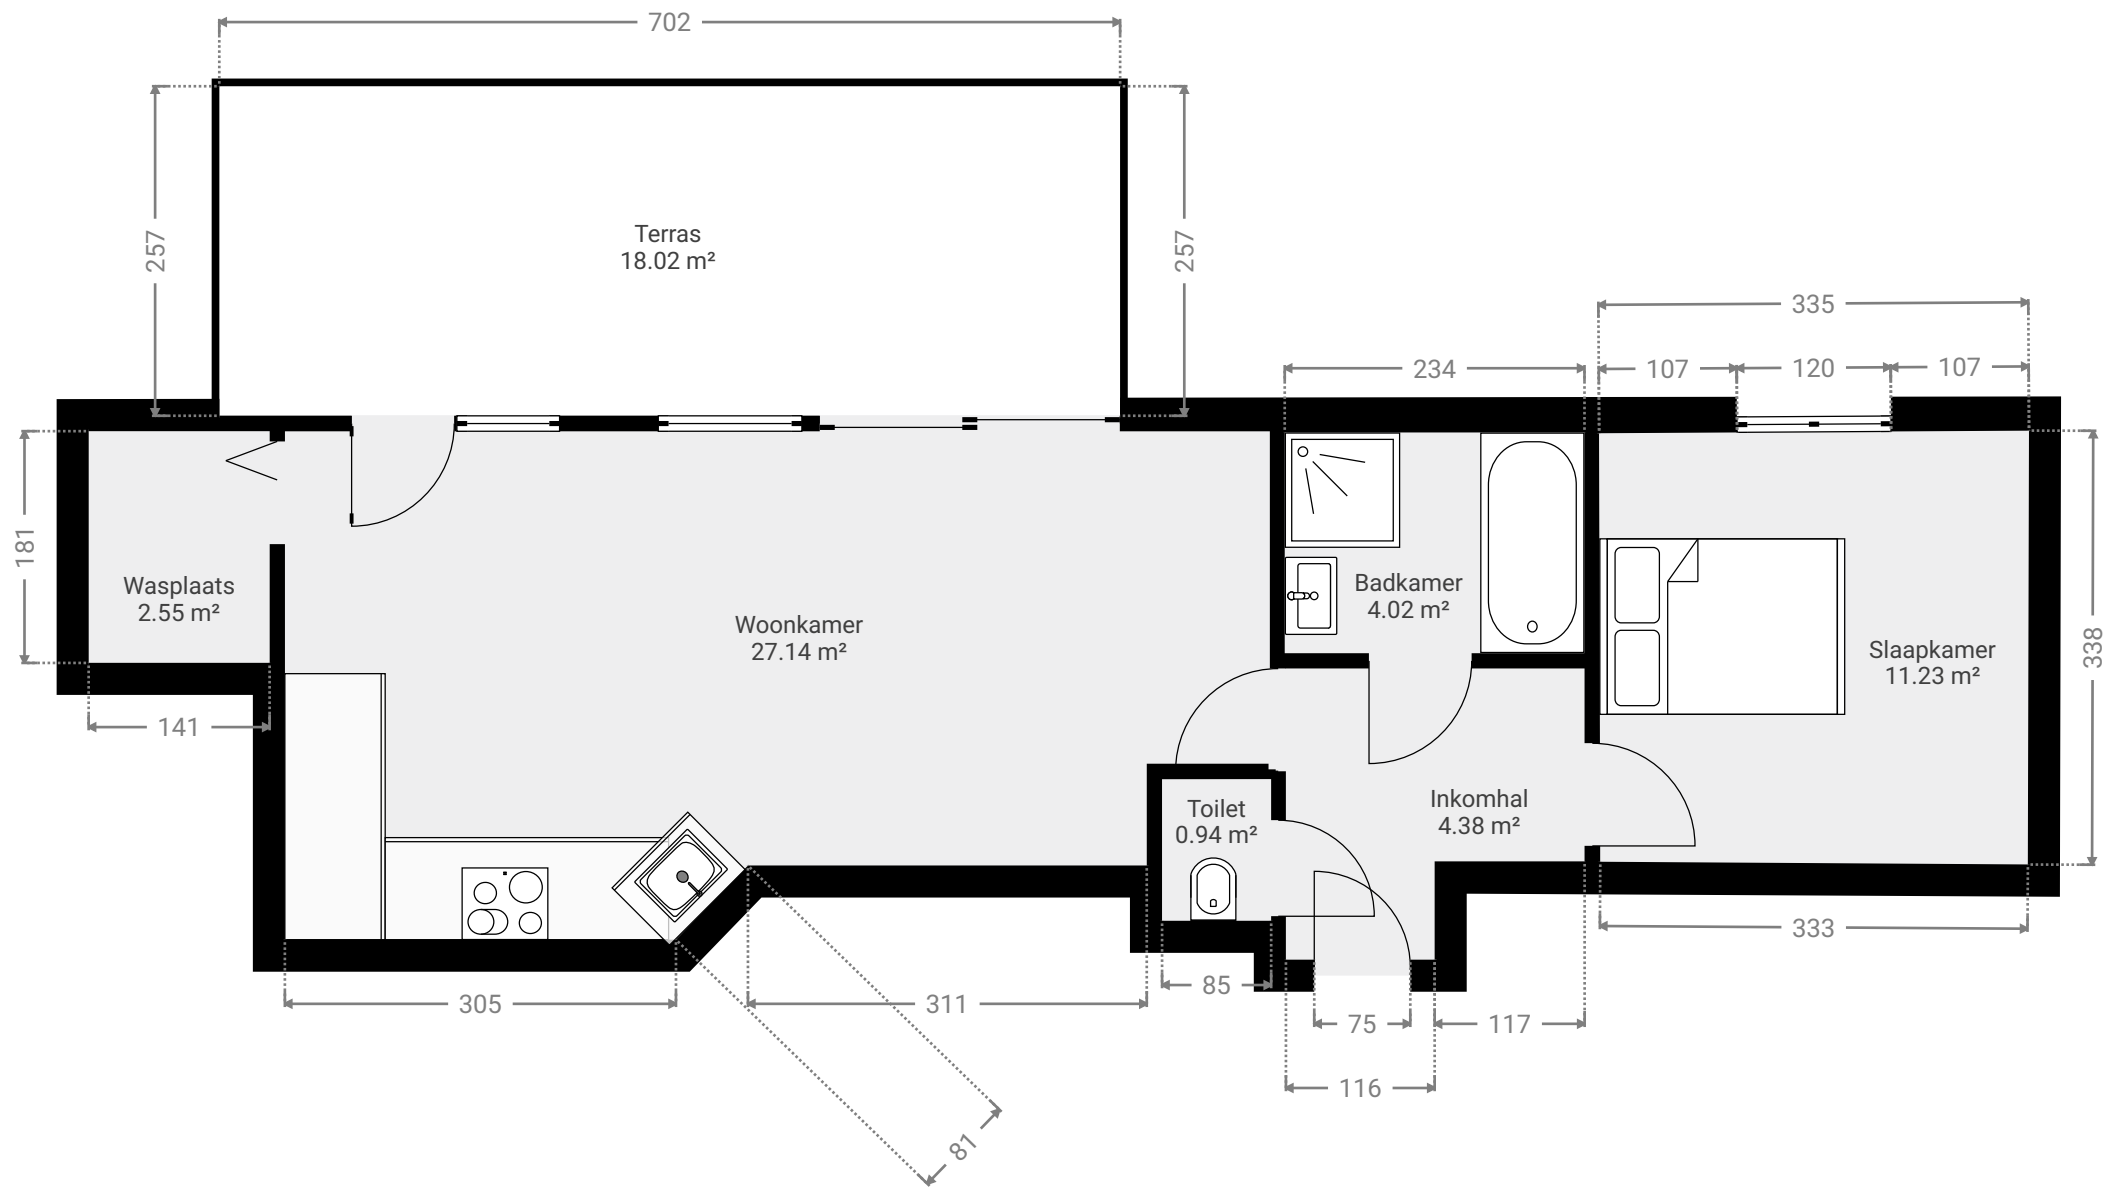

▼ Kelder

▼ **Berging/Kelder**

WIDTH: 84 cm
LENGTH: 163 cm
PERIMETER: 494 cm

▼ 16^e Verdiep

▼ Slaapkamer/16^e Verdiep

WIDTH: 336 cm
LENGTH: 338 cm
PERIMETER: 1340 cm

▼ Toilet/16^e Verdiep

WIDTH: 85 cm
LENGTH: 110 cm
PERIMETER: 391 cm

▼ Terras/16^e Verdiep

WIDTH: 702 cm
LENGTH: 257 cm
PERIMETER: 1917 cm