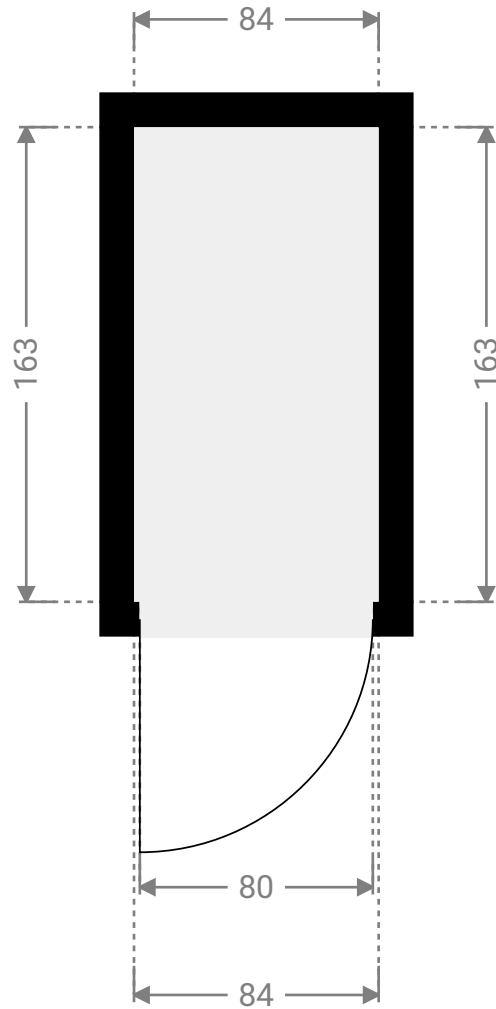

▼ Kelder

▼ **Berging/Kelder**

WIDTH: 84 cm
LENGTH: 163 cm
PERIMETER: 494 cm

▼ 16^e Verdiep

▼ Slaapkamer/16^e Verdiep

WIDTH: 336 cm
LENGTH: 338 cm
PERIMETER: 1340 cm

▼ Toilet/16^e Verdiep

WIDTH: 85 cm
LENGTH: 110 cm
PERIMETER: 391 cm

▼ Terras/16^e Verdiep

WIDTH: 702 cm
LENGTH: 257 cm
PERIMETER: 1917 cm