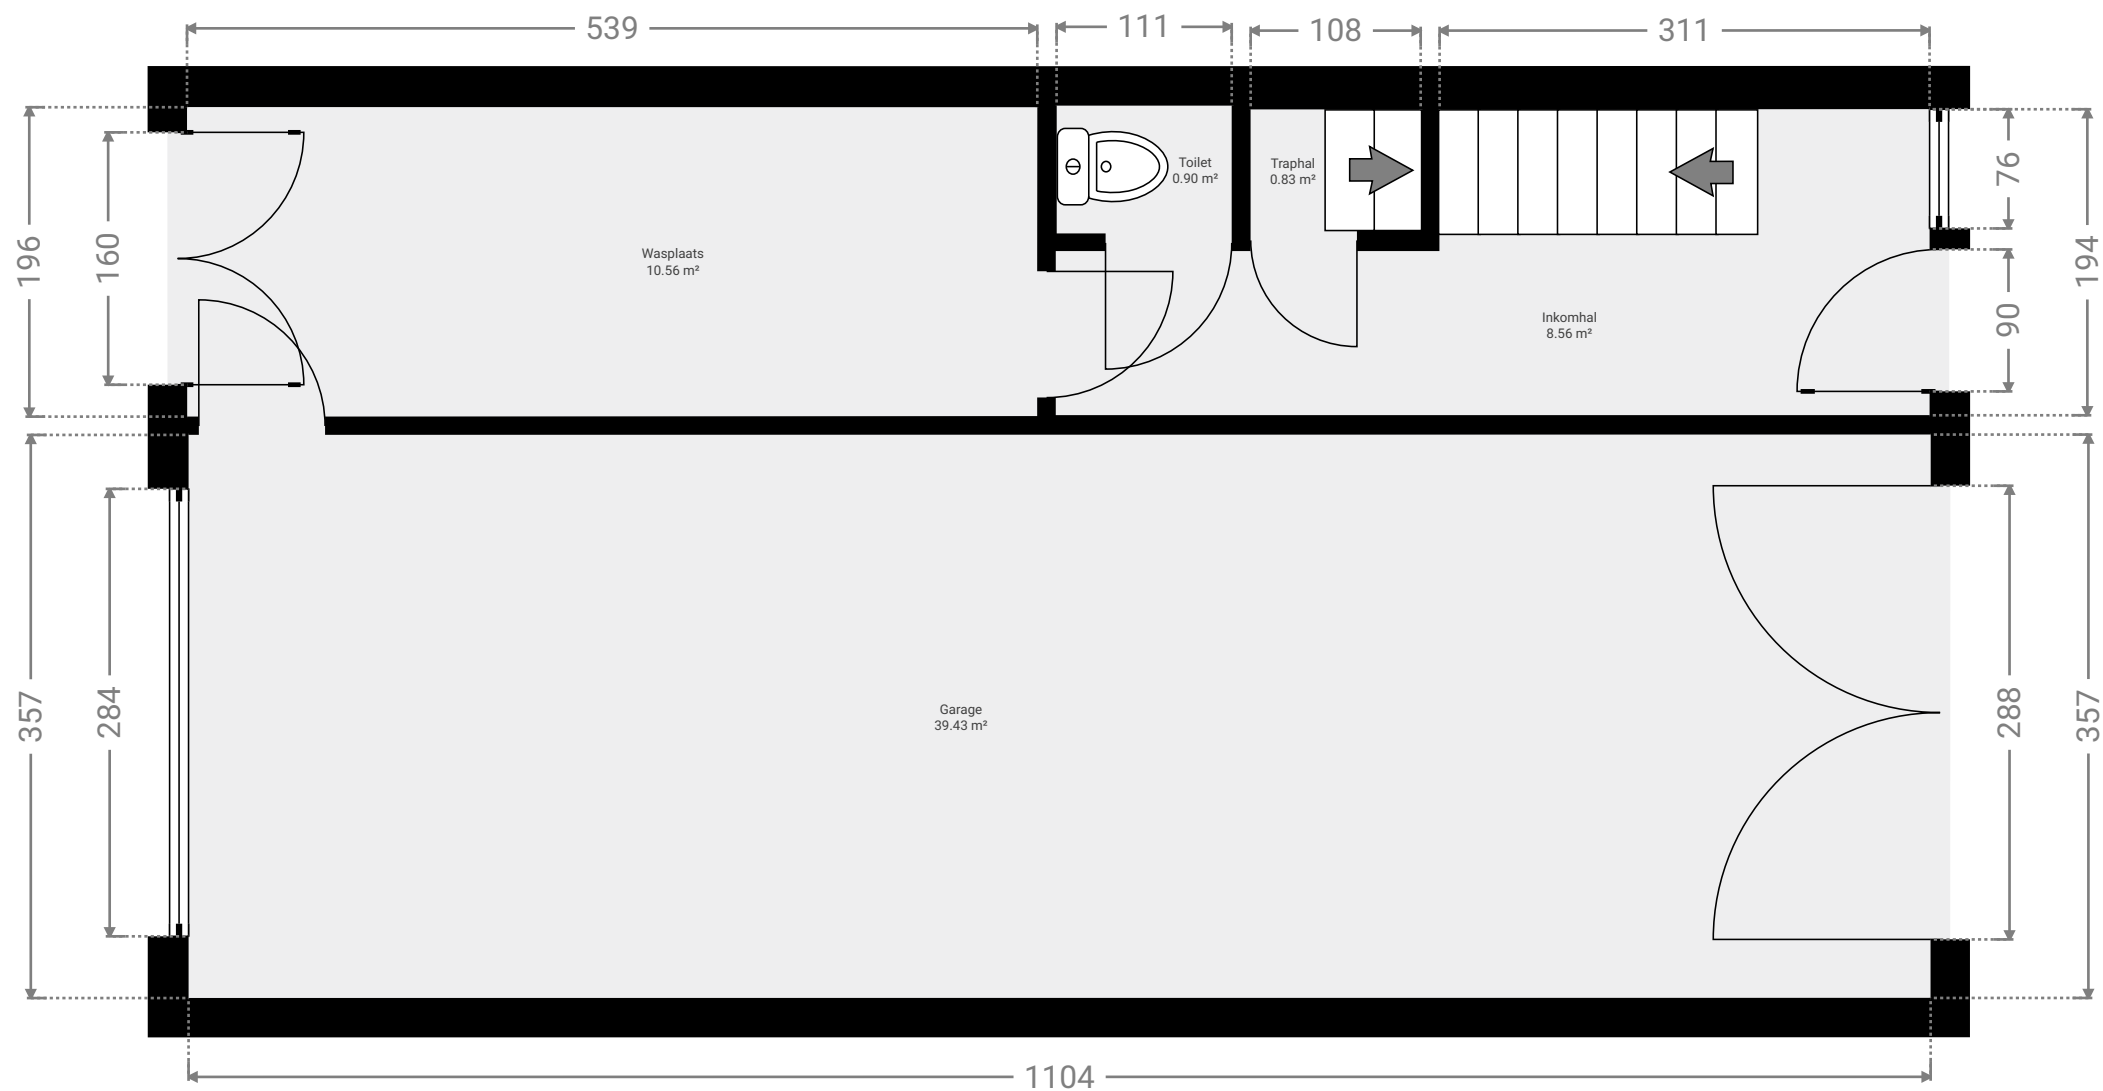

▼ Gelijkvloers