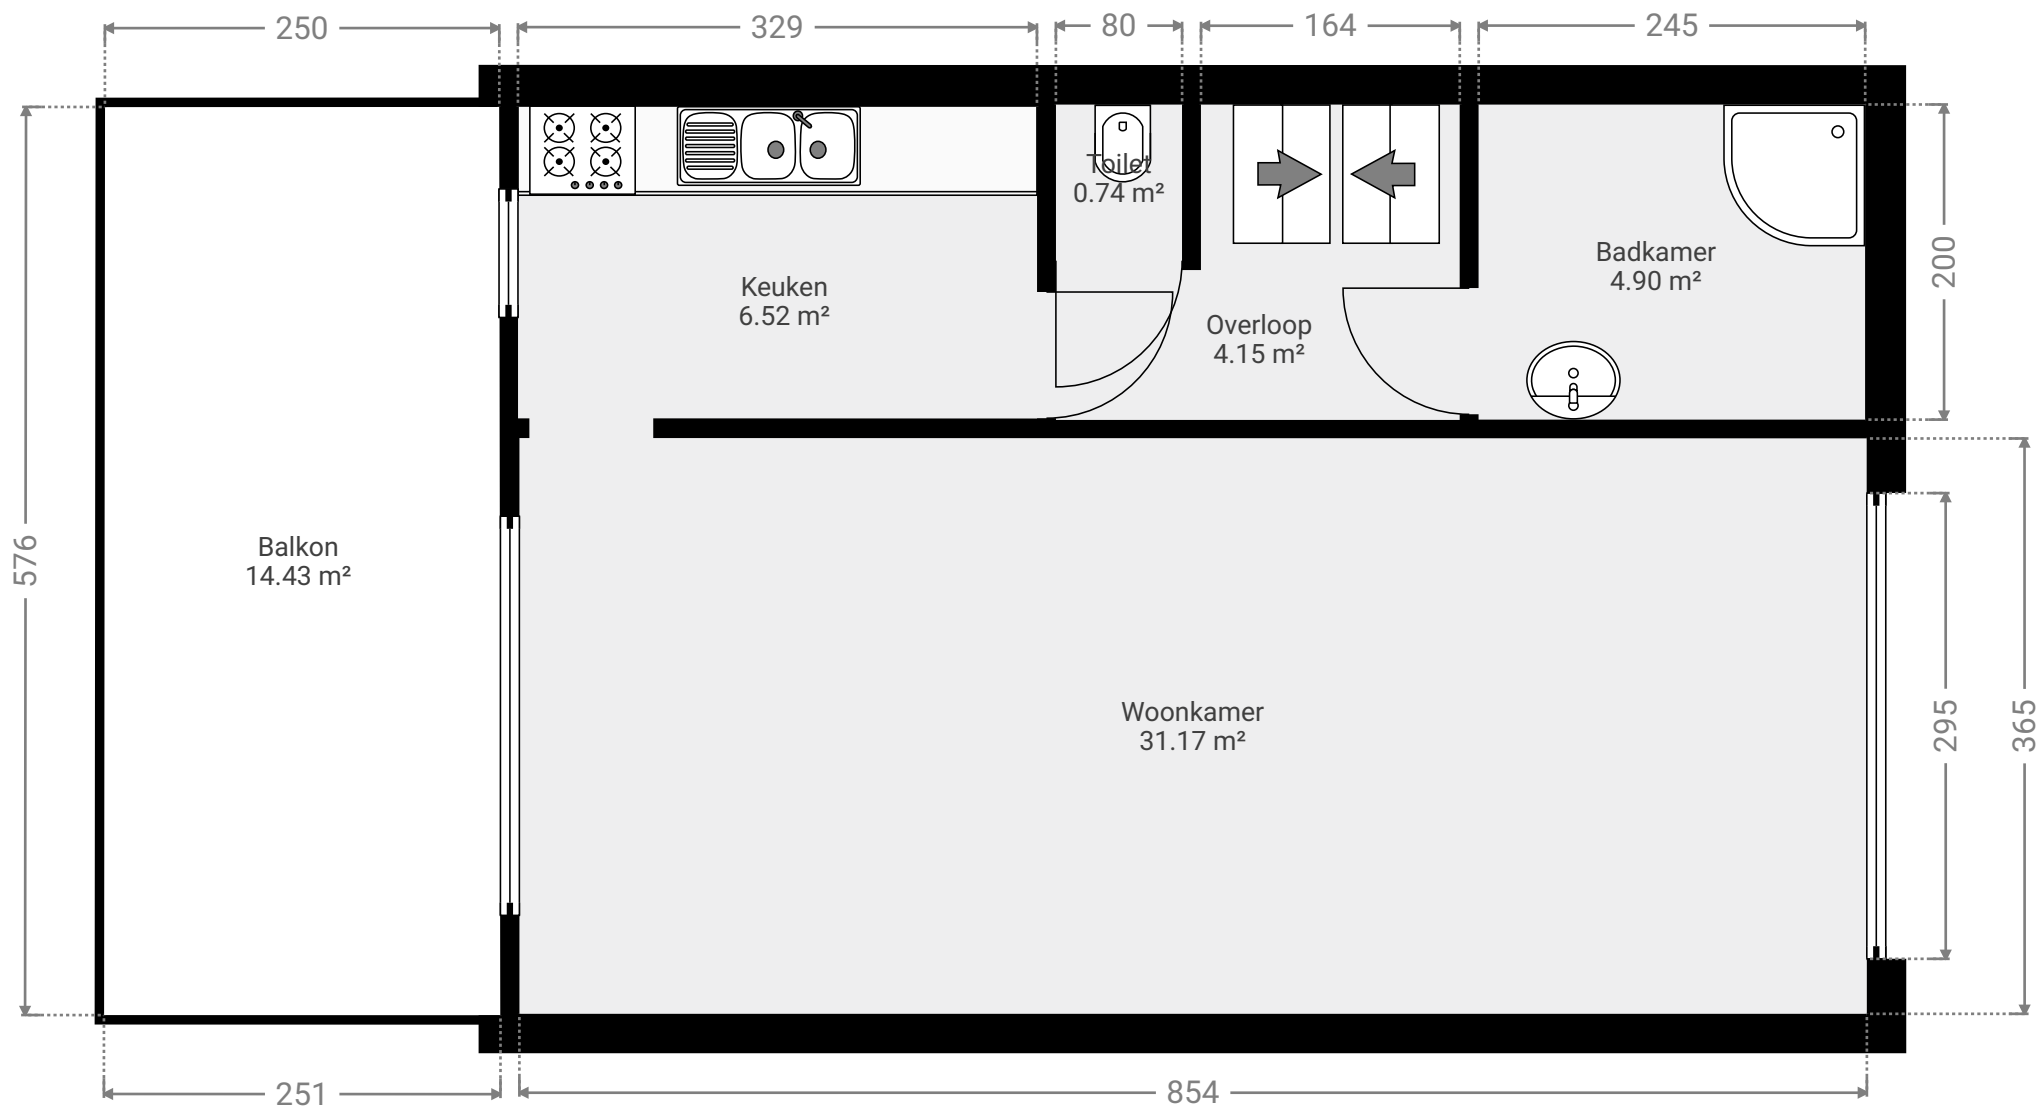

▼ 1^e Verdiep