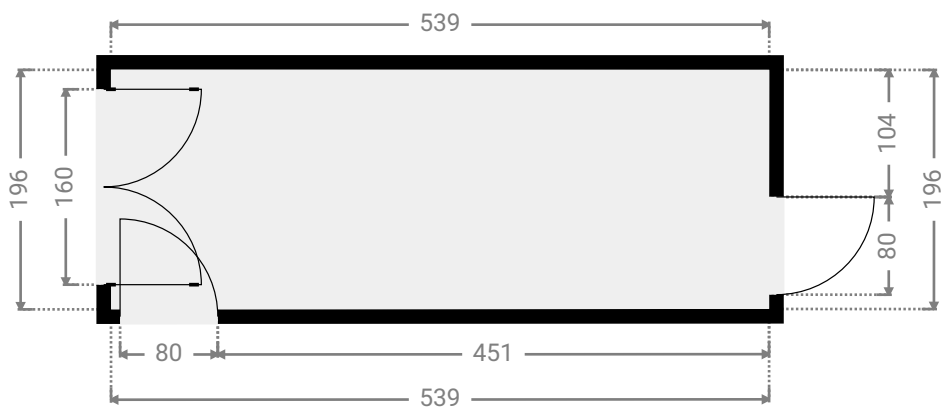

▼ Wasplaats/Gelijkvloers

WIDTH: 539 cm
LENGTH: 196 cm
PERIMETER: 1470 cm