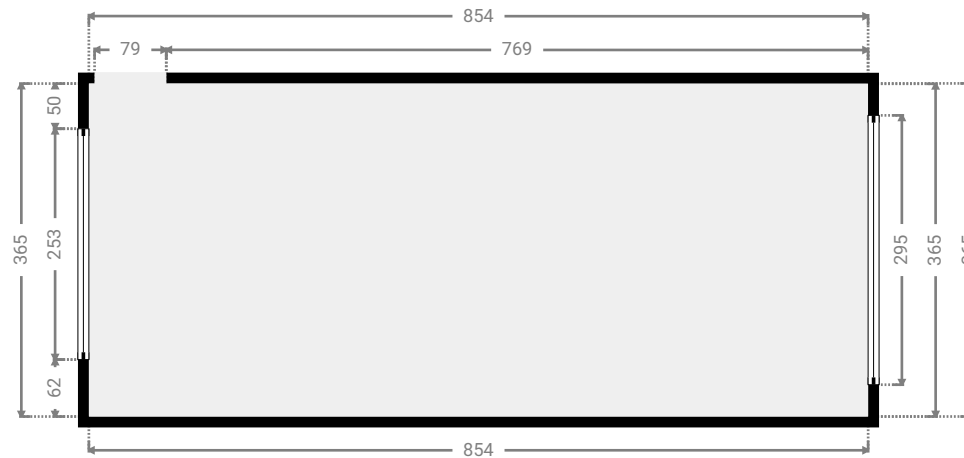

▼ Toilet/1^e Verdiep

WIDTH: 80 cm
LENGTH: 93 cm
PERIMETER: 346 cm

▼ Woonkamer/1^e Verdiep

WIDTH: 854 cm
LENGTH: 365 cm
PERIMETER: 2438 cm