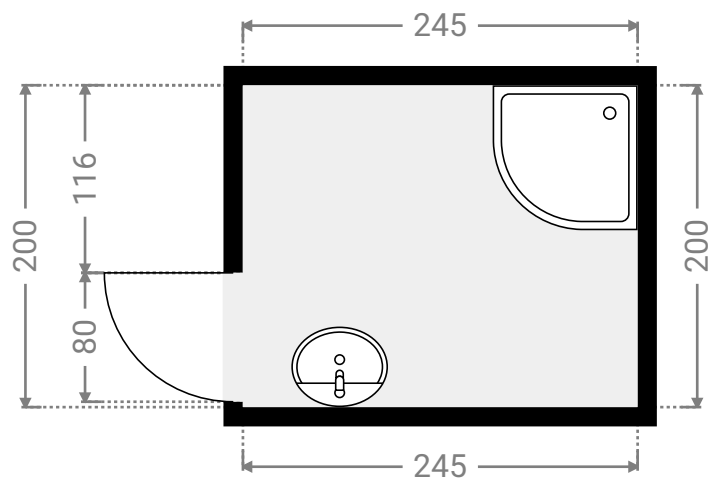

## ▼ Wasplaats/Gelijkvloers

WIDTH: 539 cm  
LENGTH: 196 cm  
PERIMETER: 1470 cm

▼ 1<sup>e</sup> Verdiep

▼ **Badkamer/1<sup>e</sup> Verdiep**

WIDTH: 245 cm  
LENGTH: 200 cm  
PERIMETER: 890 cm

▼ **Balkon/1<sup>e</sup> Verdiep**

WIDTH: 251 cm  
LENGTH: 576 cm  
PERIMETER: 1653 cm

## ▼ Keuken/1<sup>e</sup> Verdiep

WIDTH: 329 cm  
LENGTH: 198 cm  
PERIMETER: 1054 cm

### ▼ Toilet/1<sup>e</sup> Verdiep

WIDTH: 80 cm  
LENGTH: 93 cm  
PERIMETER: 346 cm