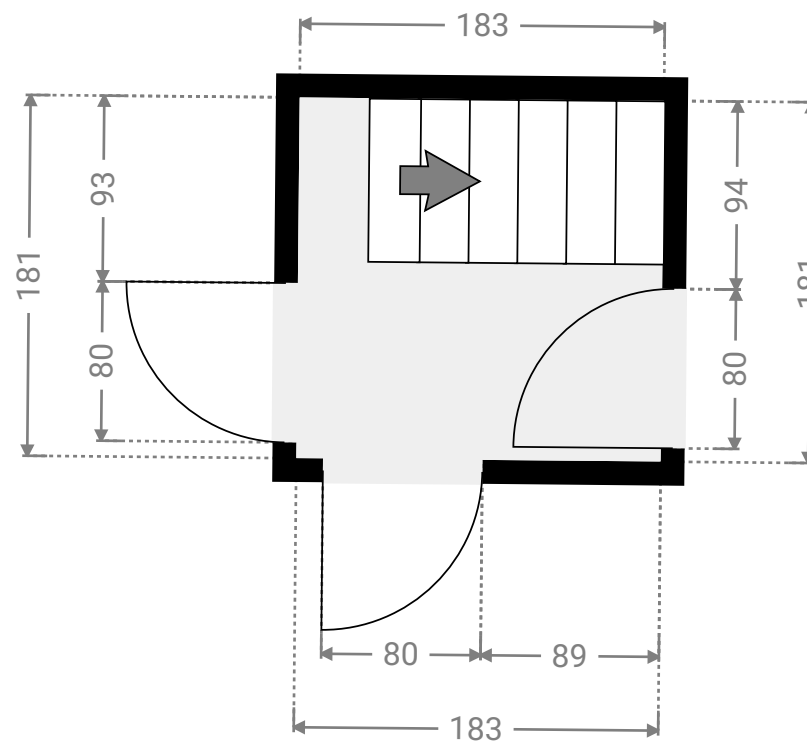

▼ **Overloop/2^e Verdiep**

WIDTH: 183 cm
LENGTH: 181 cm
PERIMETER: 728 cm