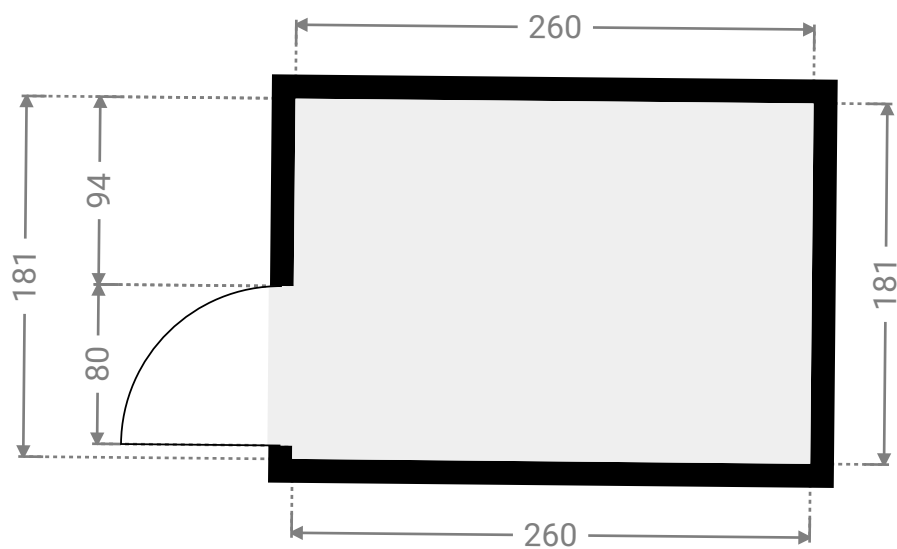

WIDTH: 251 cm  
LENGTH: 576 cm  
PERIMETER: 1653 cm

## ▼ Keuken/1<sup>e</sup> Verdiep

WIDTH: 329 cm  
LENGTH: 198 cm  
PERIMETER: 1054 cm

### ▼ Woonkamer/1<sup>e</sup> Verdiep

WIDTH: 854 cm  
LENGTH: 365 cm  
PERIMETER: 2438 cm

▼ 2<sup>e</sup> Verdiep

▼ **Dressing/2<sup>e</sup> Verdiep**

WIDTH: 260 cm  
LENGTH: 181 cm  
PERIMETER: 882 cm

▼ **Overloop/2<sup>e</sup> Verdiep**

WIDTH: 183 cm  
LENGTH: 181 cm  
PERIMETER: 728 cm

▼ Slaapkamer/2<sup>e</sup> Verdiep

WIDTH: 455 cm  
LENGTH: 384 cm  
PERIMETER: 1678 cm

▼ Slaapkamer/2<sup>e</sup> Verdiep

WIDTH: 312 cm  
LENGTH: 577 cm  
PERIMETER: 1778 cm