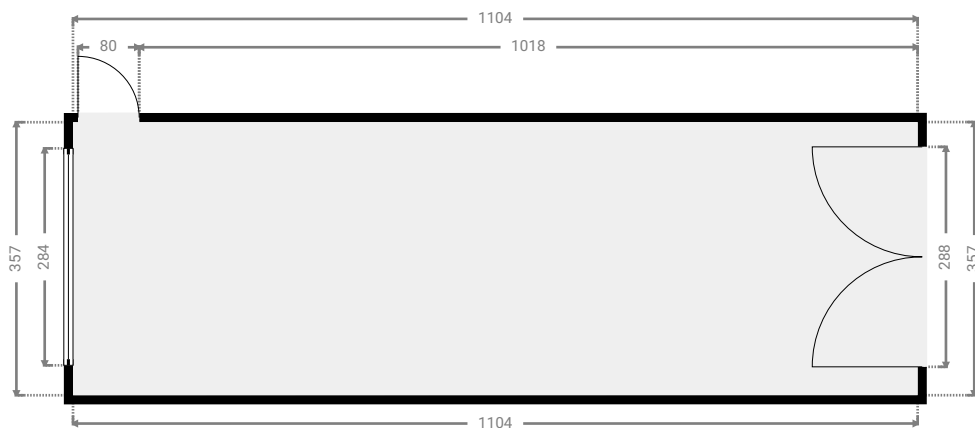

## ▼ Inkomhal/Gelijkvloers

WIDTH: 554 cm  
LENGTH: 194 cm  
PERIMETER: 1496 cm

WIDTH: 251 cm  
LENGTH: 576 cm  
PERIMETER: 1653 cm

## ▼ Keuken/1<sup>e</sup> Verdiep

WIDTH: 329 cm  
LENGTH: 198 cm  
PERIMETER: 1054 cm

### ▼ Toilet/1<sup>e</sup> Verdiep

WIDTH: 80 cm  
LENGTH: 93 cm  
PERIMETER: 346 cm