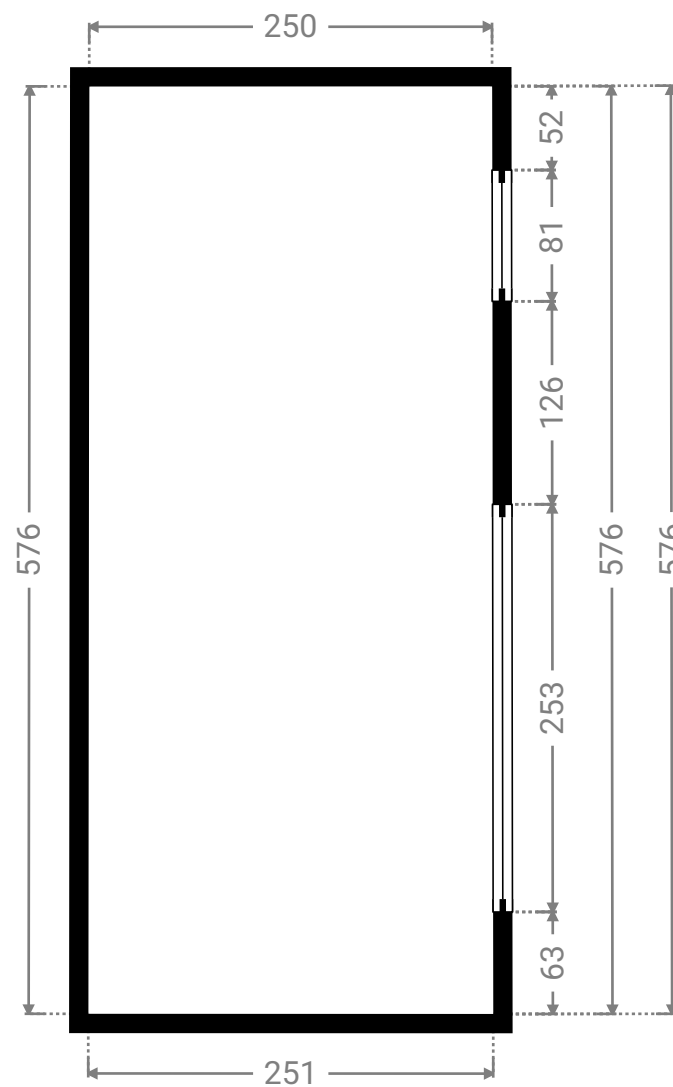

## ▼ Wasplaats/Gelijkvloers

WIDTH: 539 cm  
LENGTH: 196 cm  
PERIMETER: 1470 cm

▼ 1<sup>e</sup> Verdiep

▼ **Badkamer/1<sup>e</sup> Verdiep**

WIDTH: 245 cm  
LENGTH: 200 cm  
PERIMETER: 890 cm

▼ **Balkon/1<sup>e</sup> Verdiep**

WIDTH: 251 cm  
LENGTH: 576 cm  
PERIMETER: 1653 cm

## ▼ Keuken/1<sup>e</sup> Verdiep

WIDTH: 329 cm  
LENGTH: 198 cm  
PERIMETER: 1054 cm

### ▼ Toilet/1<sup>e</sup> Verdiep

WIDTH: 80 cm  
LENGTH: 93 cm  
PERIMETER: 346 cm