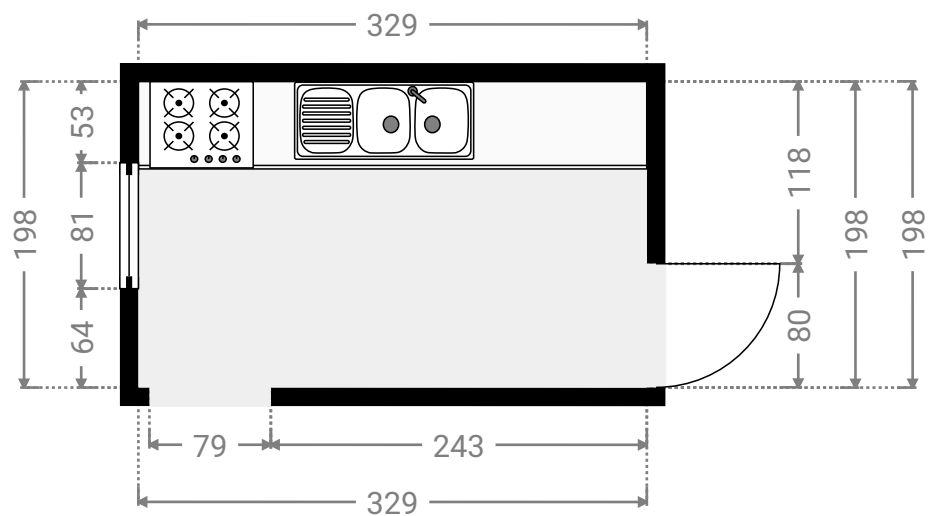

## ▼ Wasplaats/Gelijkvloers

WIDTH: 539 cm  
LENGTH: 196 cm  
PERIMETER: 1470 cm

▼ 1<sup>e</sup> Verdiep

▼ **Badkamer/1<sup>e</sup> Verdiep**

WIDTH: 245 cm  
LENGTH: 200 cm  
PERIMETER: 890 cm

▼ **Balkon/1<sup>e</sup> Verdiep**

WIDTH: 251 cm  
LENGTH: 576 cm  
PERIMETER: 1653 cm

## ▼ Keuken/1<sup>e</sup> Verdiep

WIDTH: 329 cm  
LENGTH: 198 cm  
PERIMETER: 1054 cm

## ▼ Overloop/1<sup>e</sup> Verdiep

WIDTH: 256 cm  
LENGTH: 200 cm  
PERIMETER: 912 cm