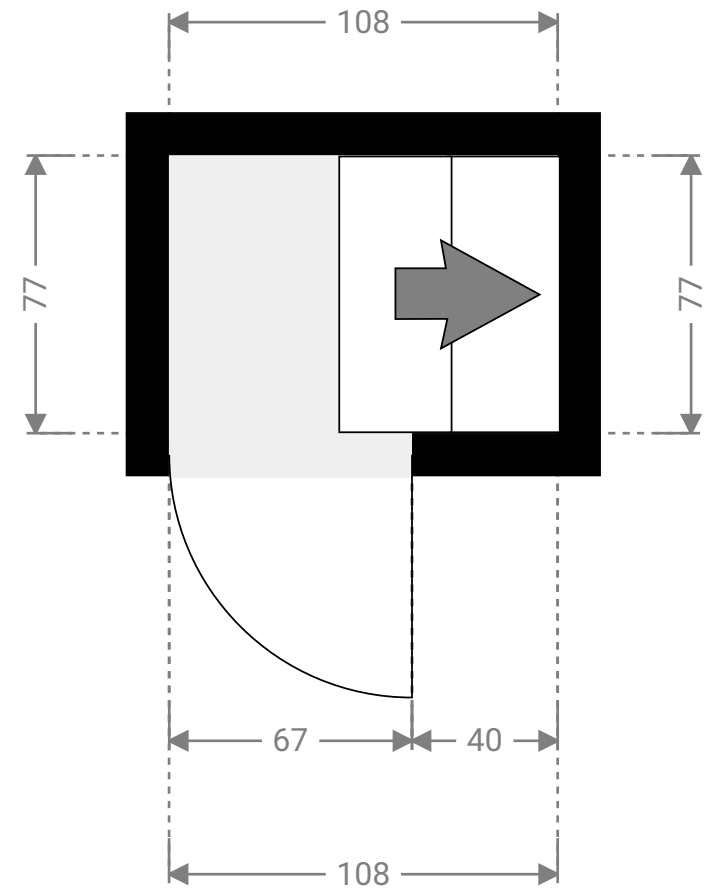

▼ Traphal/Gelijkvloers

WIDTH: 108 cm
LENGTH: 77 cm
PERIMETER: 370 cm