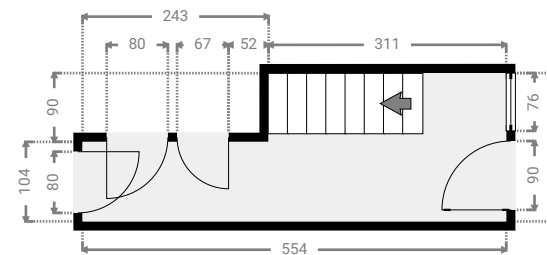

## ▼ Inkomhal/Gelijkvloers

WIDTH: 554 cm  
LENGTH: 194 cm  
PERIMETER: 1496 cm

WIDTH: 251 cm  
LENGTH: 576 cm  
PERIMETER: 1653 cm

## ▼ Keuken/1<sup>e</sup> Verdiep

WIDTH: 329 cm  
LENGTH: 198 cm  
PERIMETER: 1054 cm

### ▼ Toilet/1<sup>e</sup> Verdiep

WIDTH: 80 cm  
LENGTH: 93 cm  
PERIMETER: 346 cm