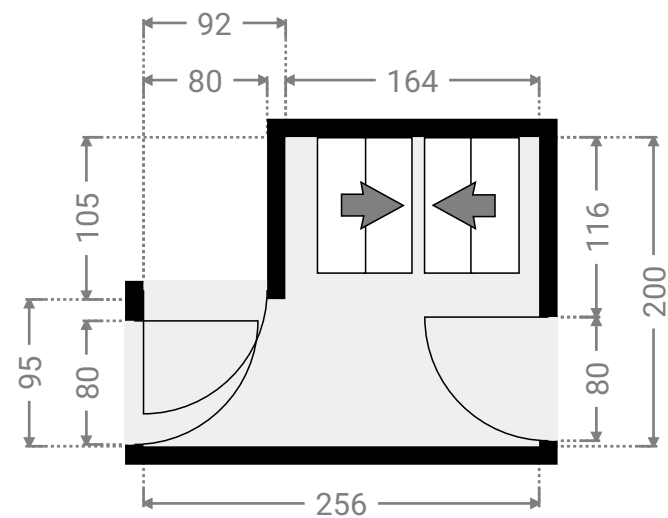

WIDTH: 251 cm  
LENGTH: 576 cm  
PERIMETER: 1653 cm

## ▼ Keuken/1<sup>e</sup> Verdiep

WIDTH: 329 cm  
LENGTH: 198 cm  
PERIMETER: 1054 cm

## ▼ Overloop/1<sup>e</sup> Verdiep

WIDTH: 256 cm  
LENGTH: 200 cm  
PERIMETER: 912 cm

### ▼ Toilet/1<sup>e</sup> Verdiep

WIDTH: 80 cm  
LENGTH: 93 cm  
PERIMETER: 346 cm