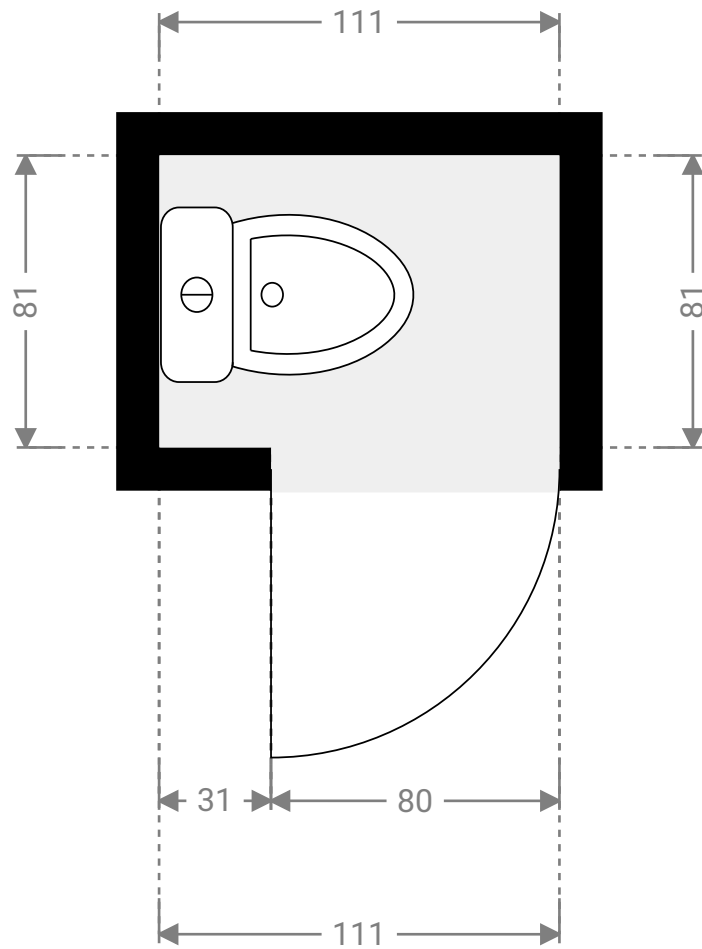

## ▼ Inkomhal/Gelijkvloers

WIDTH: 554 cm  
LENGTH: 194 cm  
PERIMETER: 1496 cm

## ▼ Toilet/Gelijkvloers

WIDTH: 111 cm  
LENGTH: 81 cm  
PERIMETER: 384 cm

WIDTH: 251 cm  
LENGTH: 576 cm  
PERIMETER: 1653 cm

## ▼ Keuken/1<sup>e</sup> Verdiep

WIDTH: 329 cm  
LENGTH: 198 cm  
PERIMETER: 1054 cm