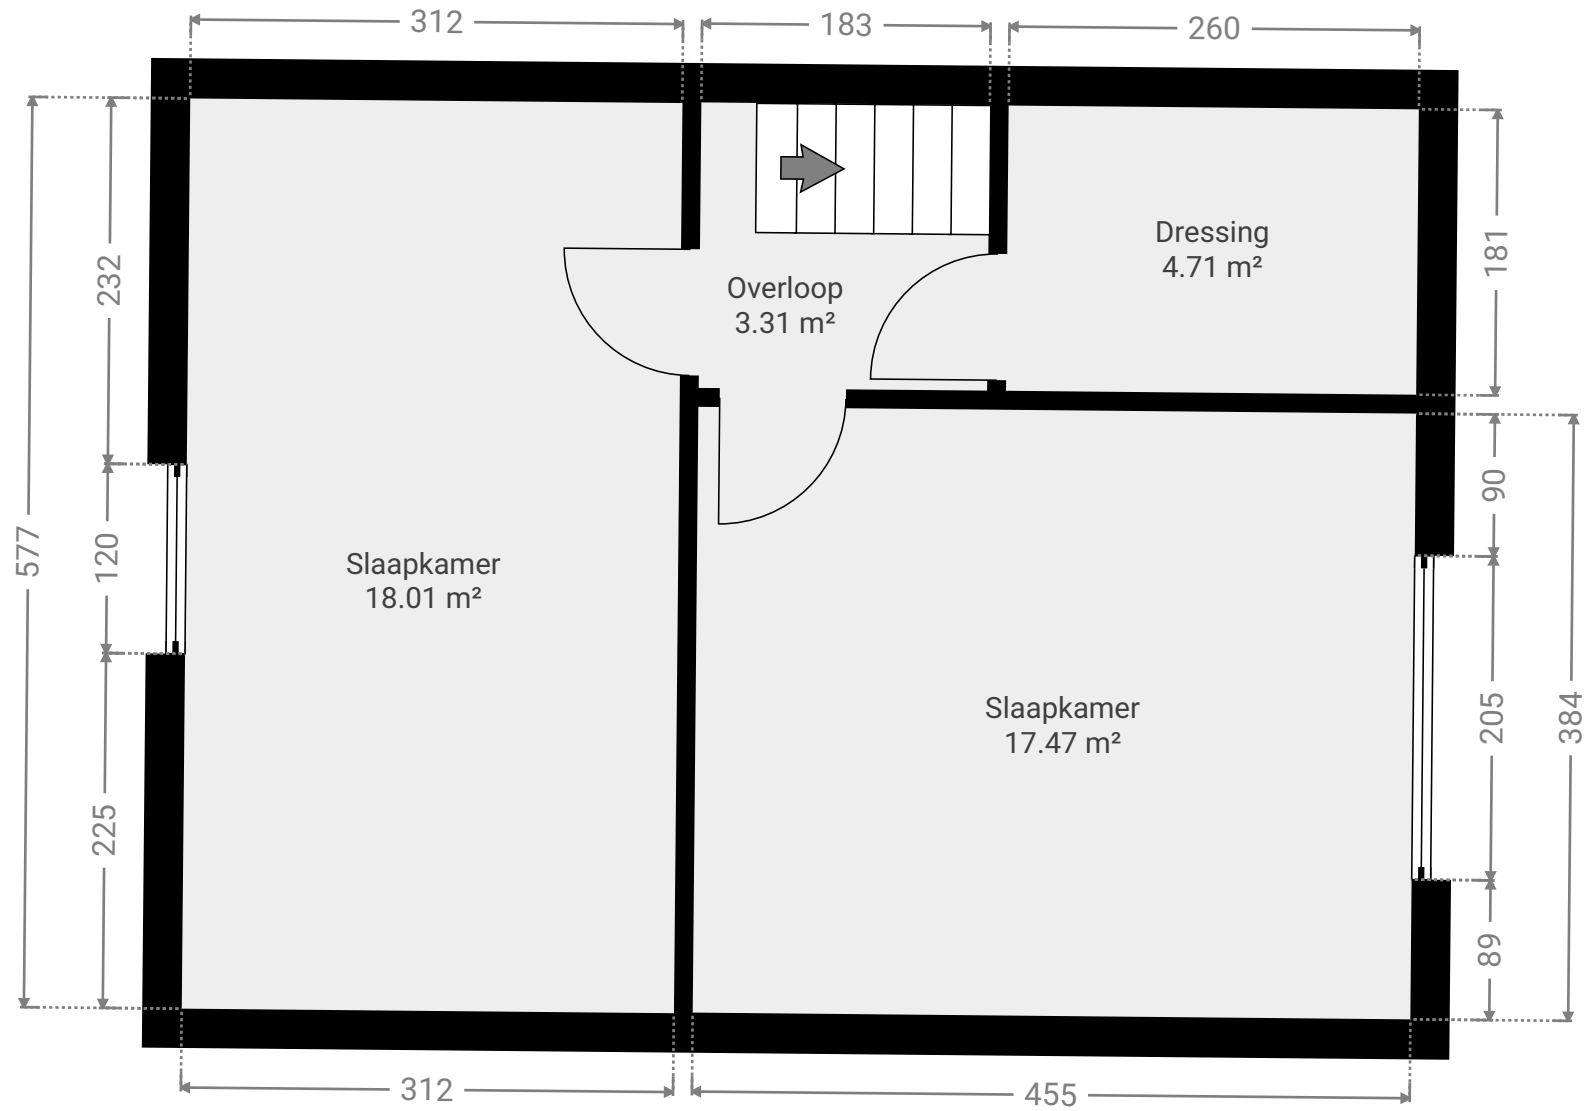

WIDTH: 251 cm  
LENGTH: 576 cm  
PERIMETER: 1653 cm

### ▼ Toilet/1<sup>e</sup> Verdiep

WIDTH: 80 cm  
LENGTH: 93 cm  
PERIMETER: 346 cm

### ▼ Woonkamer/1<sup>e</sup> Verdiep

WIDTH: 854 cm  
LENGTH: 365 cm  
PERIMETER: 2438 cm

▼ 2<sup>e</sup> Verdiep

▼ **Dressing/2<sup>e</sup> Verdiep**

WIDTH: 260 cm  
LENGTH: 181 cm  
PERIMETER: 882 cm

▼ **Overloop/2<sup>e</sup> Verdiep**

WIDTH: 183 cm  
LENGTH: 181 cm  
PERIMETER: 728 cm

▼ Slaapkamer/2<sup>e</sup> Verdiep

WIDTH: 455 cm  
LENGTH: 384 cm  
PERIMETER: 1678 cm

▼ Slaapkamer/2<sup>e</sup> Verdiep

WIDTH: 312 cm  
LENGTH: 577 cm  
PERIMETER: 1778 cm