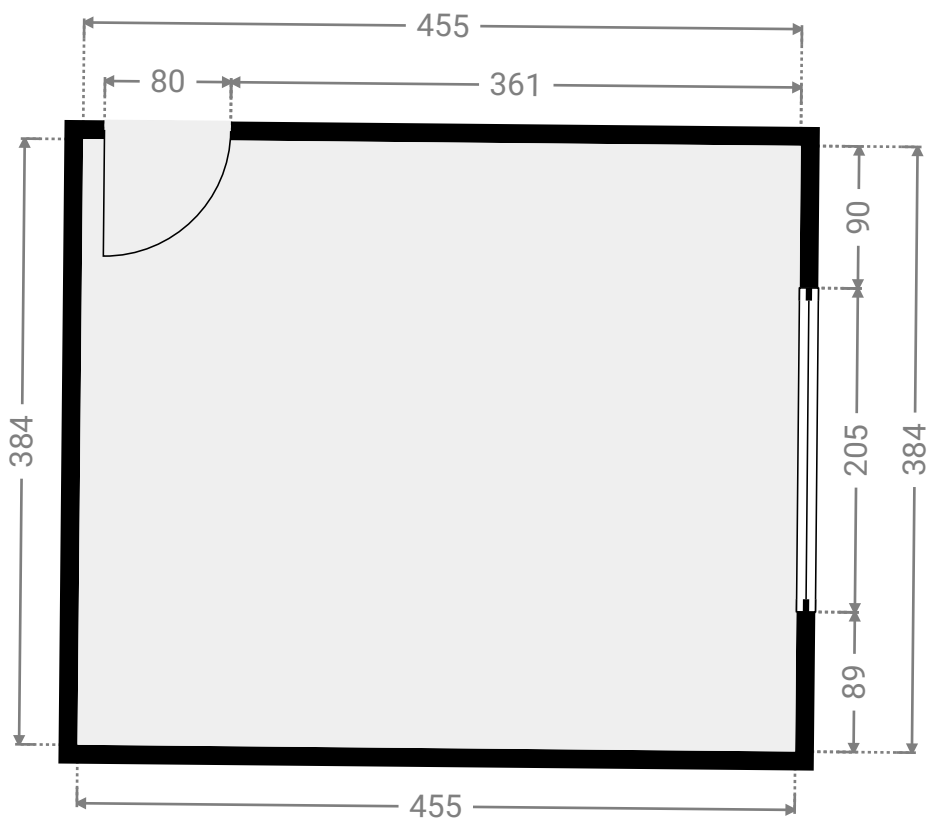

WIDTH: 251 cm  
LENGTH: 576 cm  
PERIMETER: 1653 cm

## ▼ Keuken/1<sup>e</sup> Verdiep

WIDTH: 329 cm  
LENGTH: 198 cm  
PERIMETER: 1054 cm

### ▼ Woonkamer/1<sup>e</sup> Verdiep

WIDTH: 854 cm  
LENGTH: 365 cm  
PERIMETER: 2438 cm

▼ 2<sup>e</sup> Verdiep

▼ **Dressing/2<sup>e</sup> Verdiep**

WIDTH: 260 cm  
LENGTH: 181 cm  
PERIMETER: 882 cm

▼ **Overloop/2<sup>e</sup> Verdiep**

WIDTH: 183 cm  
LENGTH: 181 cm  
PERIMETER: 728 cm

▼ Slaapkamer/2<sup>e</sup> Verdiep

WIDTH: 455 cm  
LENGTH: 384 cm  
PERIMETER: 1678 cm

▼ Slaapkamer/2<sup>e</sup> Verdiep

WIDTH: 312 cm  
LENGTH: 577 cm  
PERIMETER: 1778 cm