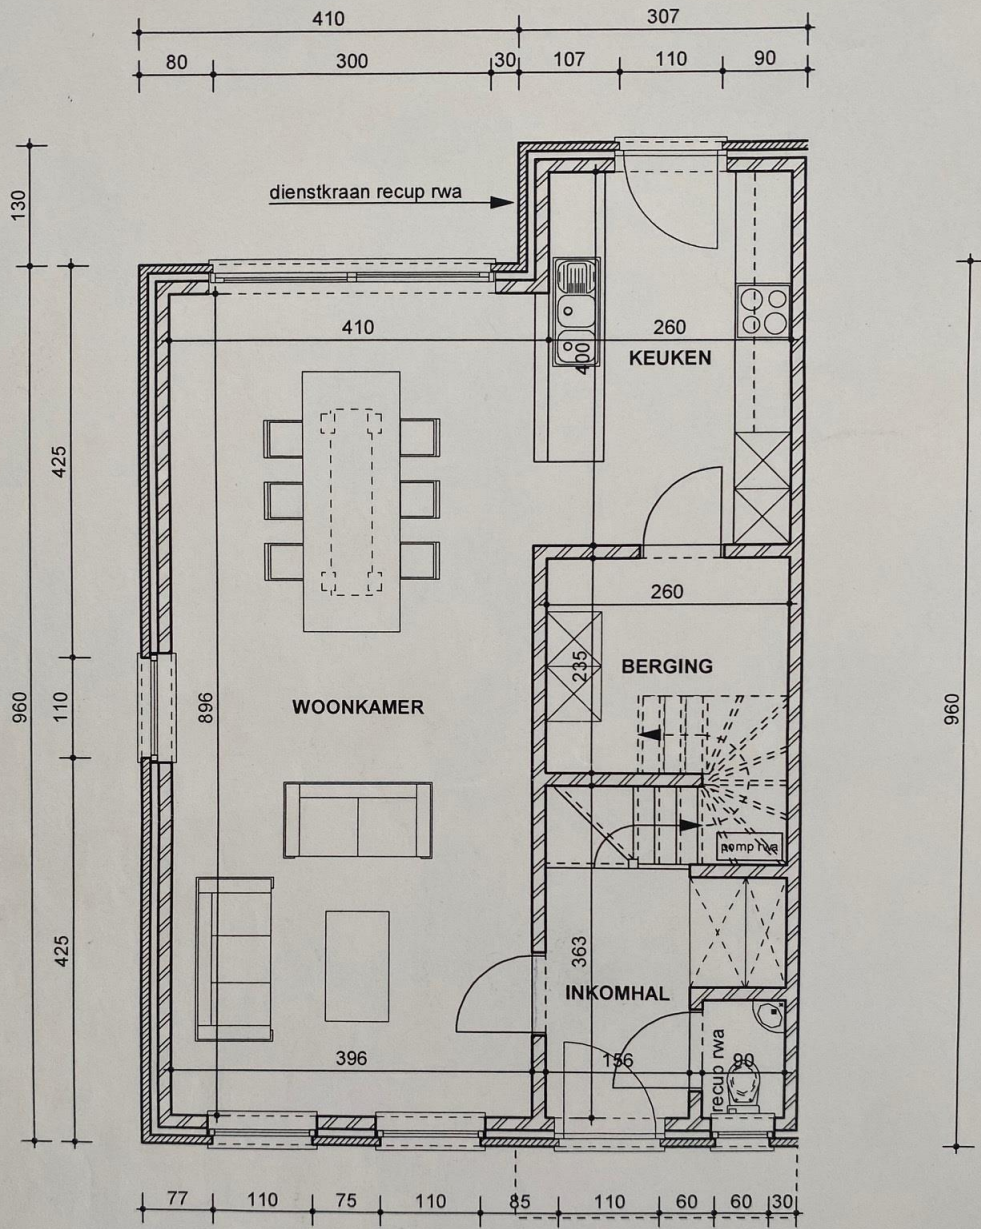

eerste verdieping

25cm V/R Raam

zolderverdieping

Ruim → 12 cm breedte
6 cm diep

φ 100

gelijkvloerse verdieping

garage inclusief

8181272

818p209