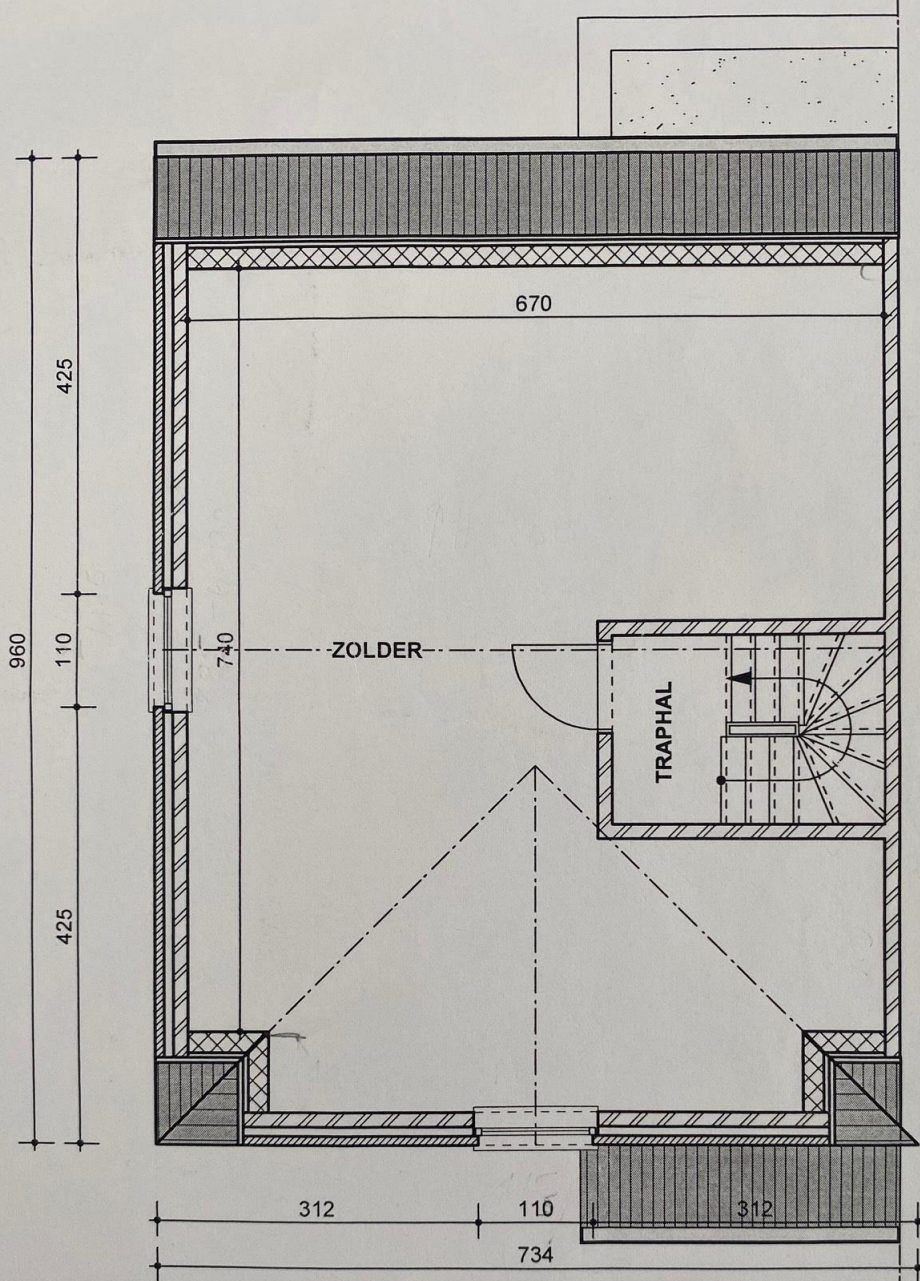

eerste verdieping

25cm V/R Raam

zolderverdieping

Ruim → 12 cm breedte
6 cm diep

φ 100

gelijkvloerse verdieping

garage inclusief

8181272

818p209