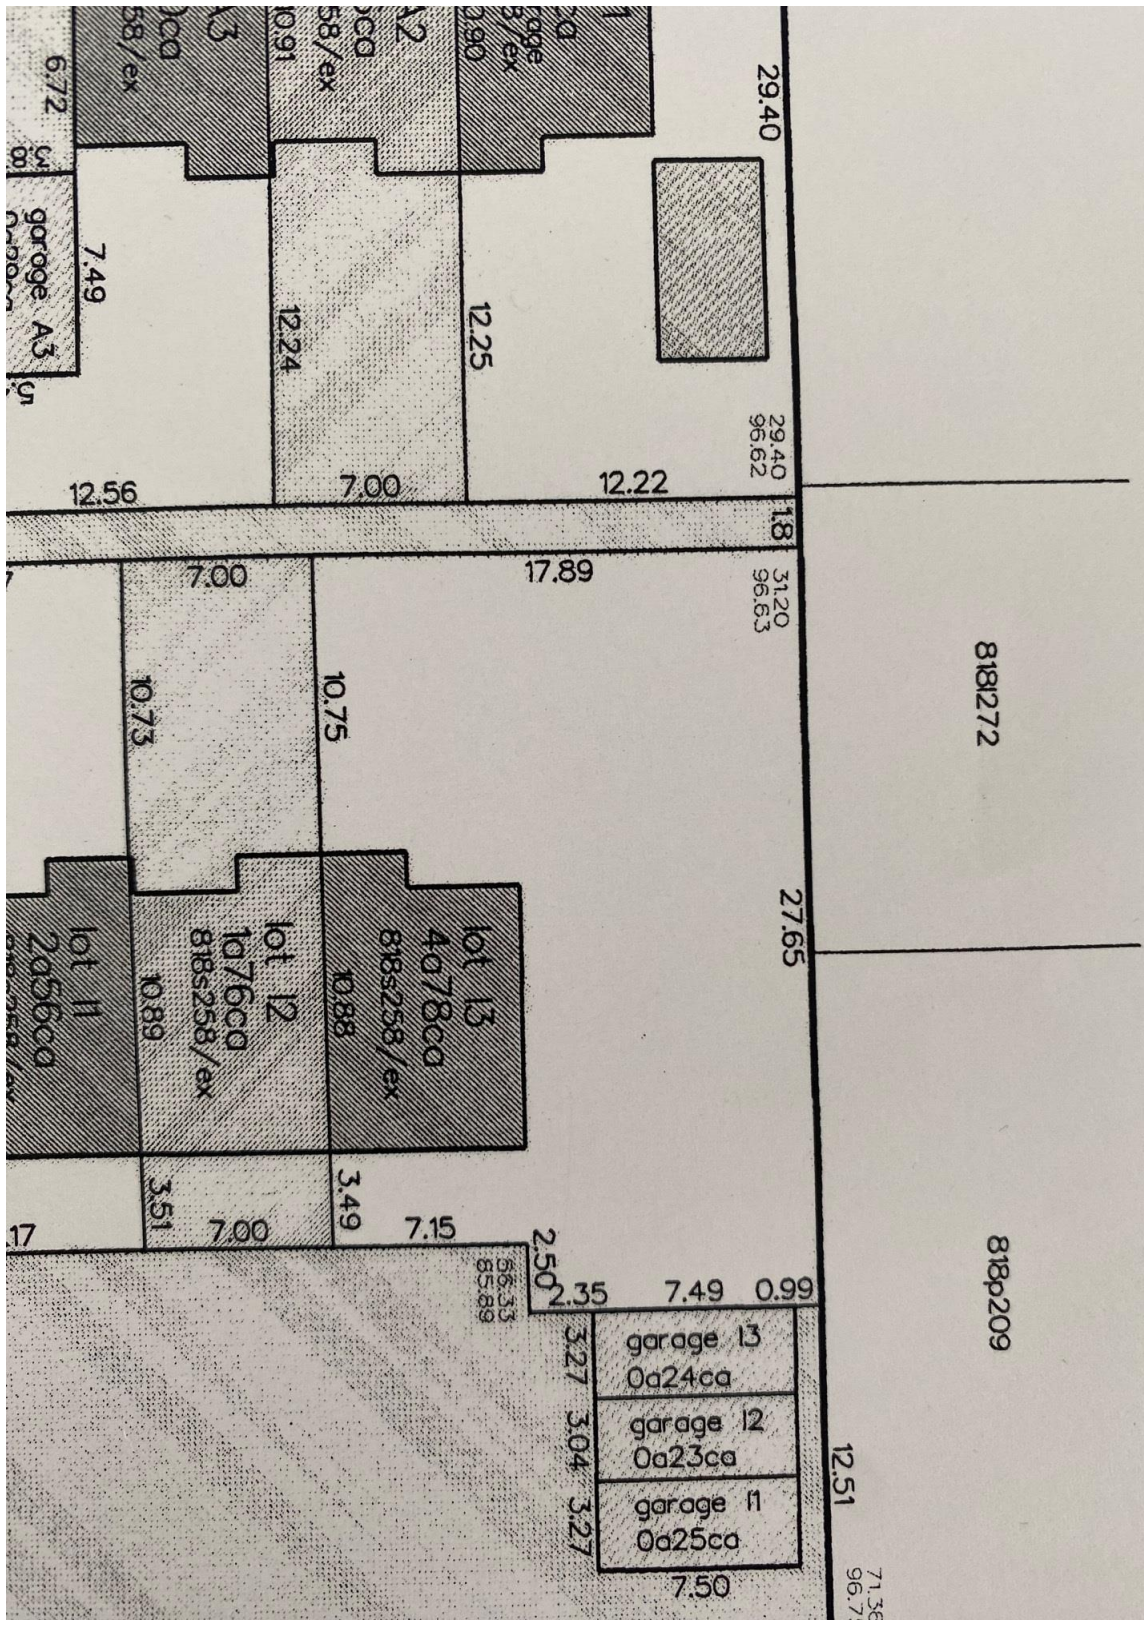

eerste verdieping

25cm V/R Raam

zolderverdieping

Ruim → 12 cm breedte
6 cm diep

φ 100

gelijkvloerse verdieping

garage inclusief

8181272

818p209