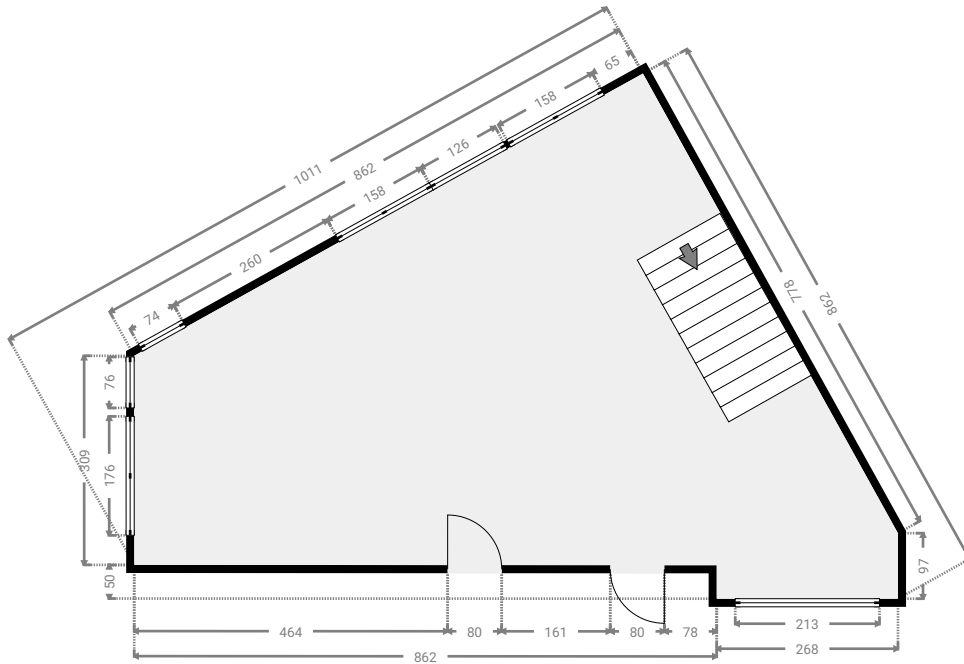

▼ Restaurant/Gelijkvloers

WIDTH: 1125 cm
LENGTH: 812 cm
CEILING HEIGHT: 271 cm
PERIMETER: 3391 cm

▼ Traphal/Gelijkvloers

WIDTH: 135 cm
LENGTH: 332 cm
PERIMETER: 931 cm

▼ 1^e Verdiep

Alle afmetingen zijn louter indicatief. immotools.be

▼ Badkamer/1^e Verdiep

WIDTH: 230 cm
LENGTH: 183 cm
PERIMETER: 825 cm

▼ Hal/1^e Verdiep

WIDTH: 227 cm
LENGTH: 285 cm
CEILING HEIGHT: 266 cm
PERIMETER: 1024 cm

▼ Keuken/1^e Verdiep

WIDTH: 212 cm
LENGTH: 478 cm
CEILING HEIGHT: 269 cm
PERIMETER: 1381 cm

▼ Koer/1^e Verdiep

WIDTH: 269 cm
LENGTH: 427 cm
PERIMETER: 1393 cm

▼ Slaapkamer/1^e Verdiep

WIDTH: 387 cm
LENGTH: 482 cm
CEILING HEIGHT: 267 cm
PERIMETER: 1736 cm

▼ Toilet/1^e Verdiep

WIDTH: 77 cm
LENGTH: 126 cm
PERIMETER: 405 cm

▼ Woonkamer/1^e Verdiep

WIDTH: 1011 cm
LENGTH: 862 cm
CEILING HEIGHT: 266 cm
PERIMETER: 3224 cm

▼ 2^e Verdiep

Alle afmetingen zijn louter indicatief. immotools.be

▼ Badkamer/2^e Verdiep

WIDTH: 174 cm
LENGTH: 251 cm
PERIMETER: 851 cm