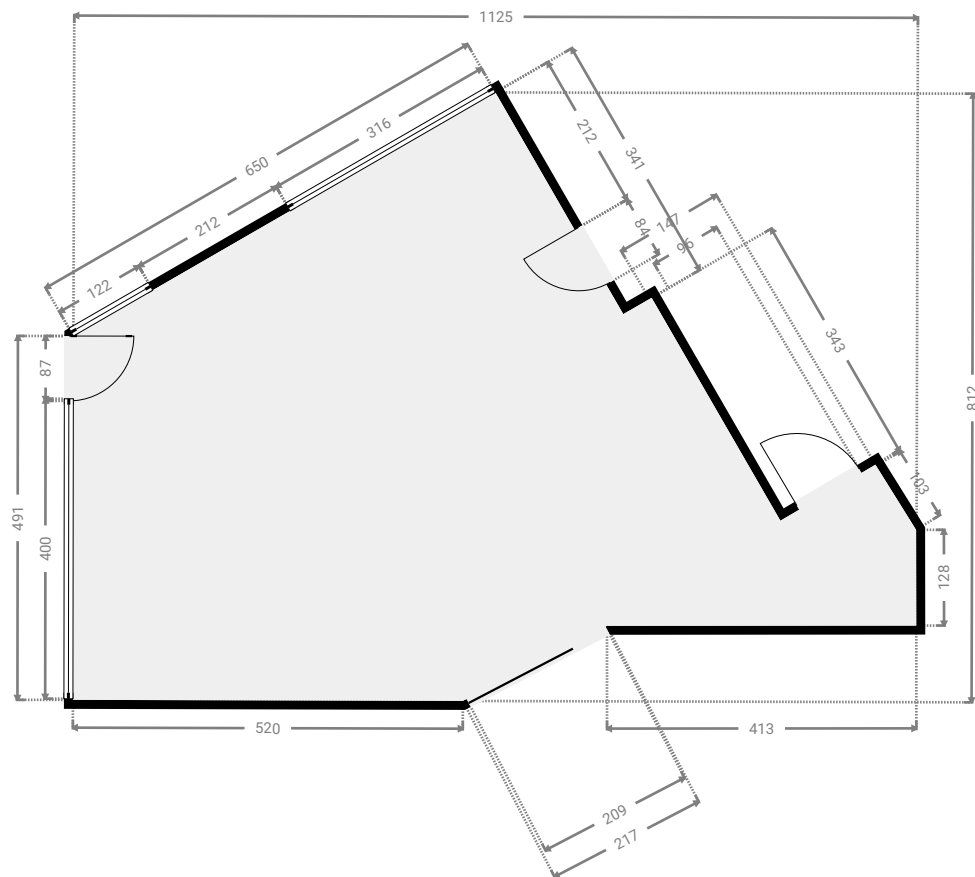

▼ Gelijkvloers

Alle afmetingen zijn louter indicatief. immotools.be

▼ **Inkomhal/Gelijkvloers**

WIDTH: 176 cm
LENGTH: 329 cm
PERIMETER: 1007 cm

▼ **Keuken/Gelijkvloers**

WIDTH: 1137 cm
LENGTH: 400 cm
CEILING HEIGHT: 271 cm
PERIMETER: 2999 cm

▼ Restaurant/Gelijkvloers

WIDTH: 1125 cm
LENGTH: 812 cm
CEILING HEIGHT: 271 cm
PERIMETER: 3391 cm

▼ Traphal/Gelijkvloers

WIDTH: 135 cm
LENGTH: 332 cm
PERIMETER: 931 cm

▼ 1^e Verdiep

Alle afmetingen zijn louter indicatief. immotools.be

▼ Badkamer/1^e Verdiep

WIDTH: 230 cm
LENGTH: 183 cm
PERIMETER: 825 cm

▼ Hal/1^e Verdiep

WIDTH: 227 cm
LENGTH: 285 cm
CEILING HEIGHT: 266 cm
PERIMETER: 1024 cm

▼ Keuken/1^e Verdiep

WIDTH: 212 cm
LENGTH: 478 cm
CEILING HEIGHT: 269 cm
PERIMETER: 1381 cm

▼ Koer/1^e Verdiep

WIDTH: 269 cm
LENGTH: 427 cm
PERIMETER: 1393 cm

▼ Slaapkamer/1^e Verdiep

WIDTH: 387 cm
LENGTH: 482 cm
CEILING HEIGHT: 267 cm
PERIMETER: 1736 cm

▼ Toilet/1^e Verdiep

WIDTH: 77 cm
LENGTH: 126 cm
PERIMETER: 405 cm