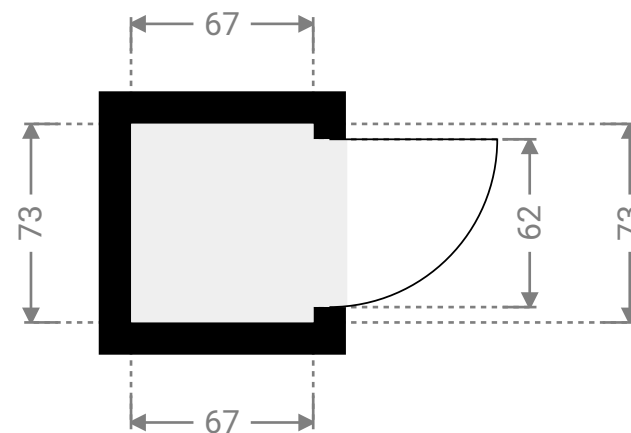

▼ Koer/1^e Verdiep

WIDTH: 269 cm
LENGTH: 427 cm
PERIMETER: 1393 cm

▼ Slaapkamer/1^e Verdiep

WIDTH: 387 cm
LENGTH: 482 cm
CEILING HEIGHT: 267 cm
PERIMETER: 1736 cm

▼ Toilet/1^e Verdiep

WIDTH: 77 cm
LENGTH: 126 cm
PERIMETER: 405 cm

▼ Woonkamer/1^e Verdiep

WIDTH: 1011 cm
LENGTH: 862 cm
CEILING HEIGHT: 266 cm
PERIMETER: 3224 cm

▼ 2^e Verdiep

Alle afmetingen zijn louter indicatief. immotools.be

▼ Badkamer/2^e Verdiep

WIDTH: 174 cm
LENGTH: 251 cm
PERIMETER: 851 cm

▼ Berging/2^e Verdiep

WIDTH: 67 cm
LENGTH: 73 cm
PERIMETER: 282 cm

▼ Berging/2^e Verdiep

WIDTH: 140 cm
LENGTH: 473 cm
PERIMETER: 1227 cm

▼ Hal/2^e Verdiep

WIDTH: 441 cm
LENGTH: 460 cm
CEILING HEIGHT: 280 cm
PERIMETER: 1521 cm

▼ Hal/2^e Verdiep

WIDTH: 176 cm
LENGTH: 357 cm
CEILING HEIGHT: 242 cm
PERIMETER: 1065 cm

▼ Slaapkamer/2^e Verdiep

WIDTH: 523 cm
LENGTH: 451 cm
CEILING HEIGHT: 224 cm
PERIMETER: 1798 cm

▼ Slaapkamer/2^e Verdiep