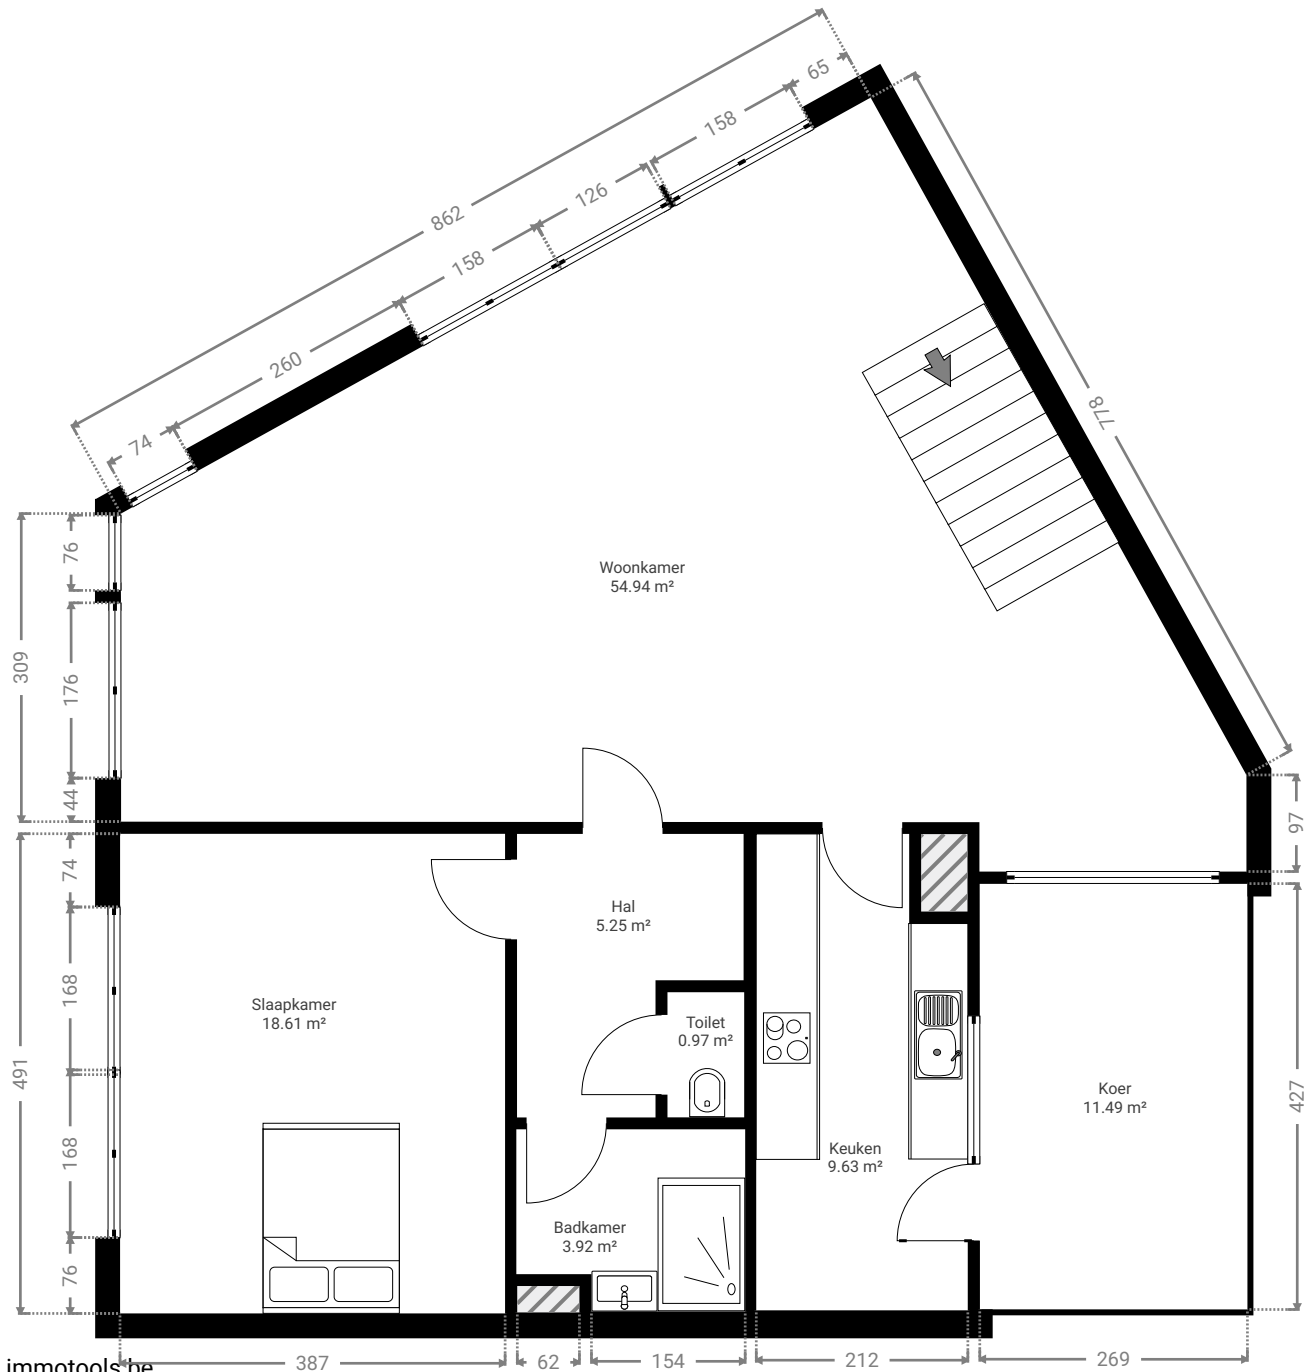

▼ Gelijkvloers

Alle afmetingen zijn louter indicatief. immotools.be

▼ **Inkomhal/Gelijkvloers**

WIDTH: 176 cm
LENGTH: 329 cm
PERIMETER: 1007 cm

▼ **Keuken/Gelijkvloers**

WIDTH: 1137 cm
LENGTH: 400 cm
CEILING HEIGHT: 271 cm
PERIMETER: 2999 cm

▼ Restaurant/Gelijkvloers

WIDTH: 1125 cm
LENGTH: 812 cm
CEILING HEIGHT: 271 cm
PERIMETER: 3391 cm

▼ Traphal/Gelijkvloers

WIDTH: 135 cm
LENGTH: 332 cm
PERIMETER: 931 cm

▼ 1^e Verdiep

Alle afmetingen zijn louter indicatief. immotools.be

▼ Badkamer/1^e Verdiep

WIDTH: 230 cm
LENGTH: 183 cm
PERIMETER: 825 cm

▼ Hal/1^e Verdiep

WIDTH: 227 cm
LENGTH: 285 cm
CEILING HEIGHT: 266 cm
PERIMETER: 1024 cm

▼ Keuken/1^e Verdiep

WIDTH: 212 cm
LENGTH: 478 cm
CEILING HEIGHT: 269 cm
PERIMETER: 1381 cm

▼ Koer/1^e Verdiep

WIDTH: 269 cm
LENGTH: 427 cm
PERIMETER: 1393 cm

▼ Slaapkamer/1^e Verdiep

WIDTH: 387 cm
LENGTH: 482 cm
CEILING HEIGHT: 267 cm
PERIMETER: 1736 cm

▼ Toilet/1^e Verdiep

WIDTH: 77 cm
LENGTH: 126 cm
PERIMETER: 405 cm