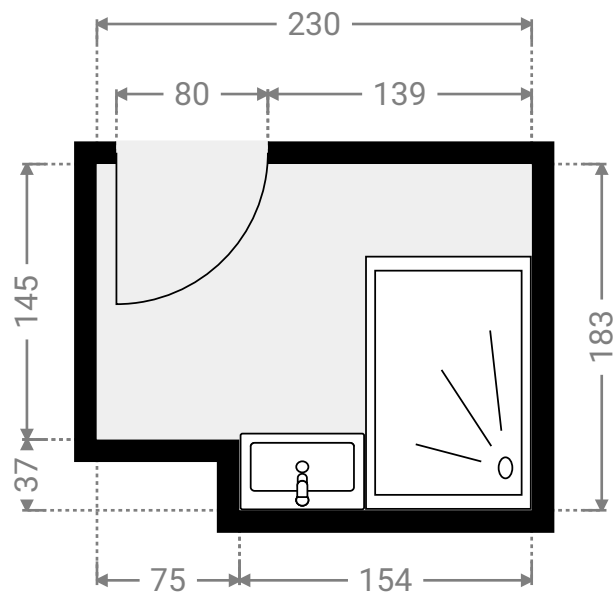

▼ Gelijkvloers

Alle afmetingen zijn louter indicatief. immotools.be

▼ **Inkomhal/Gelijkvloers**

WIDTH: 176 cm
LENGTH: 329 cm
PERIMETER: 1007 cm

▼ **Keuken/Gelijkvloers**

WIDTH: 1137 cm
LENGTH: 400 cm
CEILING HEIGHT: 271 cm
PERIMETER: 2999 cm

▼ Restaurant/Gelijkvloers

WIDTH: 1125 cm
LENGTH: 812 cm
CEILING HEIGHT: 271 cm
PERIMETER: 3391 cm

▼ Traphal/Gelijkvloers

WIDTH: 135 cm
LENGTH: 332 cm
PERIMETER: 931 cm

▼ 1^e Verdiep

Alle afmetingen zijn louter indicatief. immotools.be

▼ Badkamer/1^e Verdiep

WIDTH: 230 cm
LENGTH: 183 cm
PERIMETER: 825 cm

▼ Hal/1^e Verdiep

WIDTH: 227 cm
LENGTH: 285 cm
CEILING HEIGHT: 266 cm
PERIMETER: 1024 cm

▼ Keuken/1^e Verdiep

WIDTH: 212 cm
LENGTH: 478 cm
CEILING HEIGHT: 269 cm
PERIMETER: 1381 cm

▼ Koer/1^e Verdiep

WIDTH: 269 cm
LENGTH: 427 cm
PERIMETER: 1393 cm

▼ Slaapkamer/1^e Verdiep

WIDTH: 387 cm
LENGTH: 482 cm
CEILING HEIGHT: 267 cm
PERIMETER: 1736 cm

▼ Toilet/1^e Verdiep

WIDTH: 77 cm
LENGTH: 126 cm
PERIMETER: 405 cm