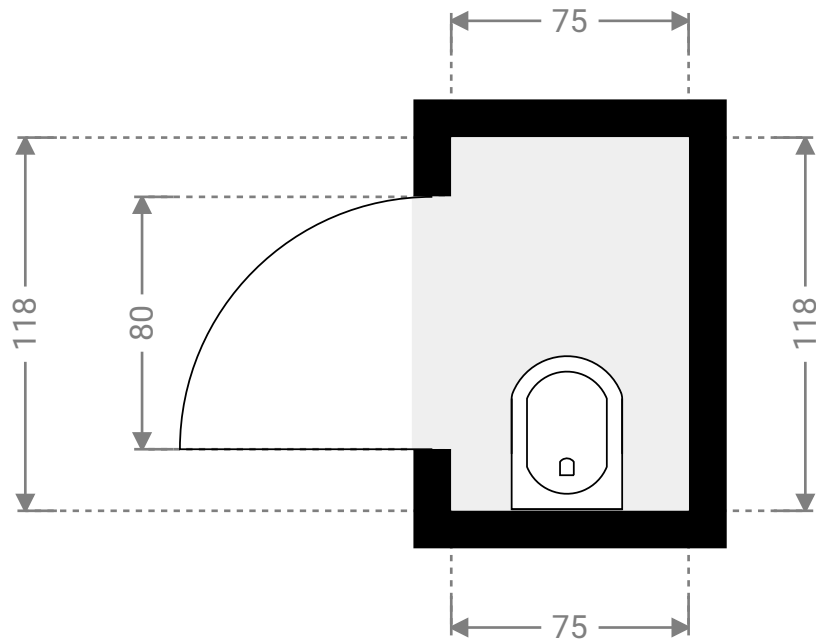

▼ Hal/2^e Verdiep

WIDTH: 176 cm
LENGTH: 357 cm
CEILING HEIGHT: 242 cm
PERIMETER: 1065 cm

▼ Slaapkamer/2^e Verdiep

WIDTH: 523 cm
LENGTH: 451 cm
CEILING HEIGHT: 224 cm
PERIMETER: 1798 cm

▼ Slaapkamer/2^e Verdiep

WIDTH: 458 cm
LENGTH: 495 cm
CEILING HEIGHT: 221 cm
PERIMETER: 1685 cm

▼ Slaapkamer/2^e Verdiep

WIDTH: 459 cm
LENGTH: 431 cm
CEILING HEIGHT: 221 cm
PERIMETER: 1780 cm

▼ Toilet/2^e Verdiep

WIDTH: 75 cm
LENGTH: 118 cm
PERIMETER: 387 cm

▼ Kelder

▼ Hal/Kelder

WIDTH: 337 cm
LENGTH: 682 cm
CEILING HEIGHT: 172 cm
PERIMETER: 2720 cm

▼ Kelder/Kelder

WIDTH: 656 cm
LENGTH: 311 cm
PERIMETER: 1832 cm

▼ Kelder/Kelder

WIDTH: 767 cm
LENGTH: 260 cm
PERIMETER: 1993 cm

▼ Toilet/Kelder

WIDTH: 281 cm
LENGTH: 220 cm
CEILING HEIGHT: 200 cm
PERIMETER: 913 cm

▼ Toilet/Kelder

WIDTH: 191 cm
LENGTH: 73 cm
PERIMETER: 510 cm

▼ Toilet/Kelder

WIDTH: 217 cm
LENGTH: 77 cm
PERIMETER: 568 cm