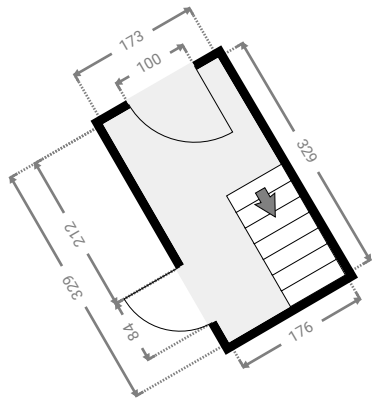

▼ Gelijkvloers

Alle afmetingen zijn louter indicatief. immotools.be

▼ **Inkomhal/Gelijkvloers**

WIDTH: 176 cm
LENGTH: 329 cm
PERIMETER: 1007 cm

▼ **Keuken/Gelijkvloers**

WIDTH: 1137 cm
LENGTH: 400 cm
CEILING HEIGHT: 271 cm
PERIMETER: 2999 cm

▼ Restaurant/Gelijkvloers

WIDTH: 1125 cm
LENGTH: 812 cm
CEILING HEIGHT: 271 cm
PERIMETER: 3391 cm

▼ Traphal/Gelijkvloers

WIDTH: 135 cm
LENGTH: 332 cm
PERIMETER: 931 cm

▼ 1^e Verdiep

Alle afmetingen zijn louter indicatief. immotools.be

▼ Badkamer/1^e Verdiep

WIDTH: 230 cm
LENGTH: 183 cm
PERIMETER: 825 cm

▼ Hal/1^e Verdiep

WIDTH: 227 cm
LENGTH: 285 cm
CEILING HEIGHT: 266 cm
PERIMETER: 1024 cm

▼ Keuken/1^e Verdiep

WIDTH: 212 cm
LENGTH: 478 cm
CEILING HEIGHT: 269 cm
PERIMETER: 1381 cm

▼ Koer/1^e Verdiep

WIDTH: 269 cm
LENGTH: 427 cm
PERIMETER: 1393 cm

▼ Slaapkamer/1^e Verdiep

WIDTH: 387 cm
LENGTH: 482 cm
CEILING HEIGHT: 267 cm
PERIMETER: 1736 cm

▼ Toilet/1^e Verdiep

WIDTH: 77 cm
LENGTH: 126 cm
PERIMETER: 405 cm