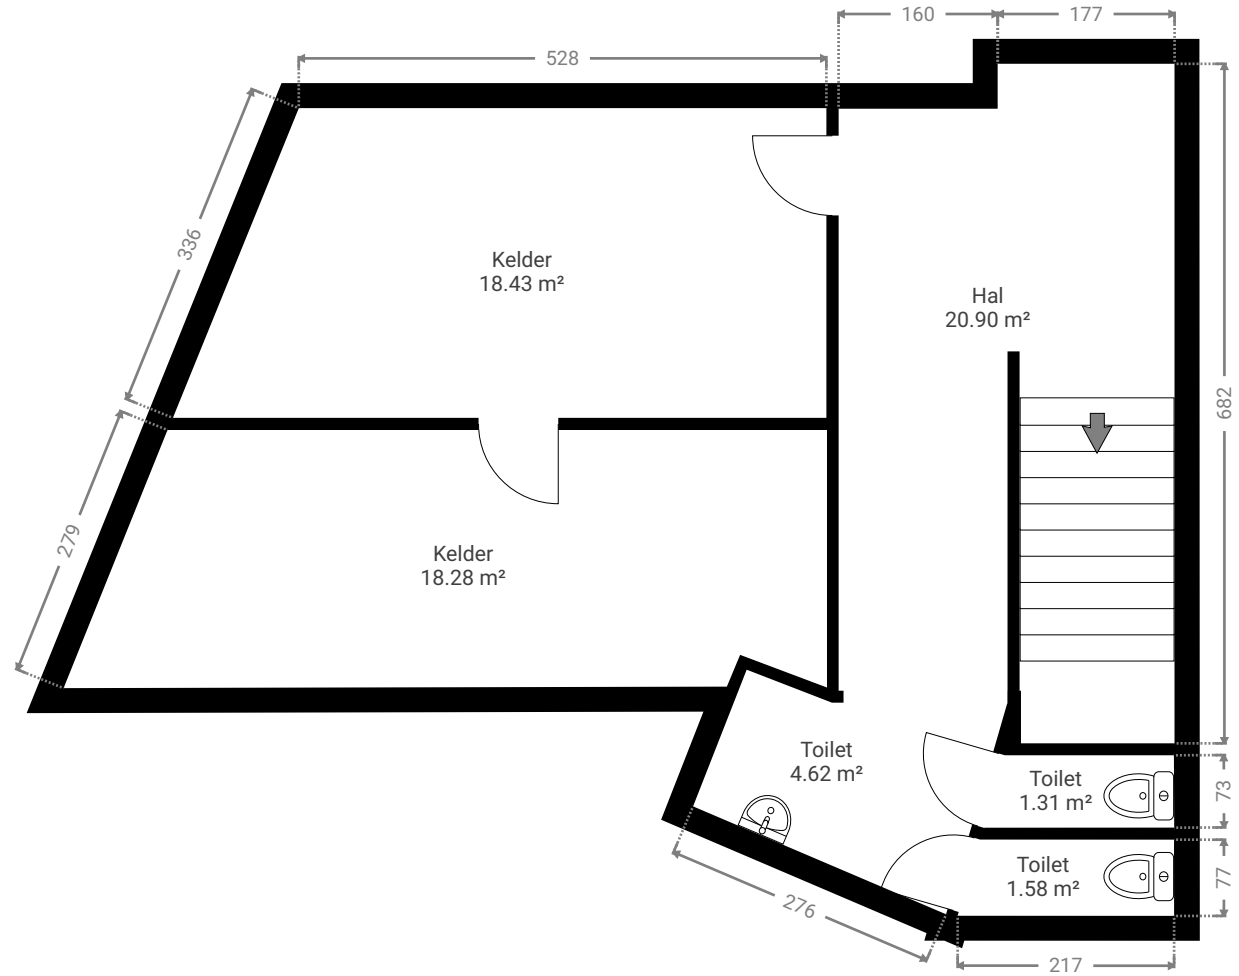

▼ Hal/2^e Verdiep

WIDTH: 176 cm
LENGTH: 357 cm
CEILING HEIGHT: 242 cm
PERIMETER: 1065 cm

▼ Slaapkamer/2^e Verdiep

WIDTH: 523 cm
LENGTH: 451 cm
CEILING HEIGHT: 224 cm
PERIMETER: 1798 cm

▼ Slaapkamer/2^e Verdiep

WIDTH: 458 cm
LENGTH: 495 cm
CEILING HEIGHT: 221 cm
PERIMETER: 1685 cm

▼ Slaapkamer/2^e Verdiep

WIDTH: 459 cm
LENGTH: 431 cm
CEILING HEIGHT: 221 cm
PERIMETER: 1780 cm

▼ Toilet/2^e Verdiep

WIDTH: 75 cm
LENGTH: 118 cm
PERIMETER: 387 cm

▼ Kelder

▼ Hal/Kelder

WIDTH: 337 cm
LENGTH: 682 cm
CEILING HEIGHT: 172 cm
PERIMETER: 2720 cm

▼ Kelder/Kelder

WIDTH: 656 cm
LENGTH: 311 cm
PERIMETER: 1832 cm

▼ Kelder/Kelder

WIDTH: 767 cm
LENGTH: 260 cm
PERIMETER: 1993 cm

▼ Toilet/Kelder

WIDTH: 281 cm
LENGTH: 220 cm
CEILING HEIGHT: 200 cm
PERIMETER: 913 cm

▼ Toilet/Kelder

WIDTH: 191 cm
LENGTH: 73 cm
PERIMETER: 510 cm

▼ Toilet/Kelder

WIDTH: 217 cm
LENGTH: 77 cm
PERIMETER: 568 cm