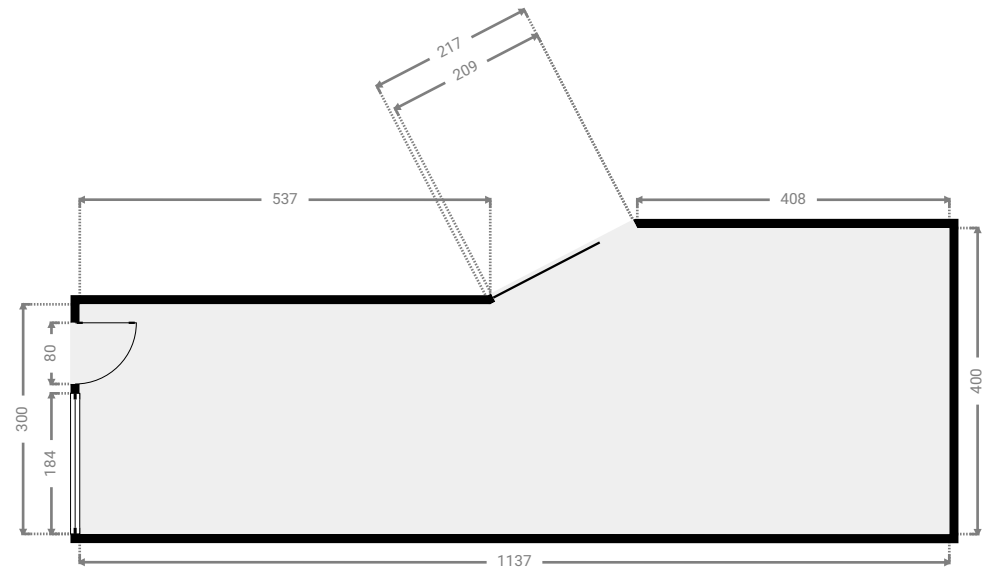

▼ Gelijkvloers

Alle afmetingen zijn louter indicatief. immotools.be

▼ **Inkomhal/Gelijkvloers**

WIDTH: 176 cm
LENGTH: 329 cm
PERIMETER: 1007 cm

▼ **Keuken/Gelijkvloers**

WIDTH: 1137 cm
LENGTH: 400 cm
CEILING HEIGHT: 271 cm
PERIMETER: 2999 cm

▼ Restaurant/Gelijkvloers

WIDTH: 1125 cm
LENGTH: 812 cm
CEILING HEIGHT: 271 cm
PERIMETER: 3391 cm

▼ Traphal/Gelijkvloers

WIDTH: 135 cm
LENGTH: 332 cm
PERIMETER: 931 cm

▼ 1^e Verdiep

Alle afmetingen zijn louter indicatief. immotools.be

▼ Badkamer/1^e Verdiep

WIDTH: 230 cm
LENGTH: 183 cm
PERIMETER: 825 cm

▼ Hal/1^e Verdiep

WIDTH: 227 cm
LENGTH: 285 cm
CEILING HEIGHT: 266 cm
PERIMETER: 1024 cm

▼ Keuken/1^e Verdiep

WIDTH: 212 cm
LENGTH: 478 cm
CEILING HEIGHT: 269 cm
PERIMETER: 1381 cm

▼ Koer/1^e Verdiep

WIDTH: 269 cm
LENGTH: 427 cm
PERIMETER: 1393 cm

▼ Slaapkamer/1^e Verdiep

WIDTH: 387 cm
LENGTH: 482 cm
CEILING HEIGHT: 267 cm
PERIMETER: 1736 cm

▼ Toilet/1^e Verdiep

WIDTH: 77 cm
LENGTH: 126 cm
PERIMETER: 405 cm