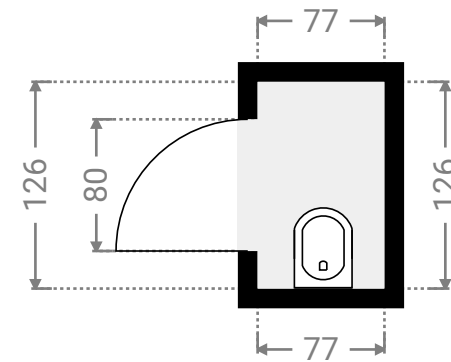

▼ Restaurant/Gelijkvloers

WIDTH: 1125 cm
LENGTH: 812 cm
CEILING HEIGHT: 271 cm
PERIMETER: 3391 cm

▼ Traphal/Gelijkvloers

WIDTH: 135 cm
LENGTH: 332 cm
PERIMETER: 931 cm

▼ 1^e Verdiep

Alle afmetingen zijn louter indicatief. immotools.be

▼ Badkamer/1^e Verdiep

WIDTH: 230 cm
LENGTH: 183 cm
PERIMETER: 825 cm

▼ Hal/1^e Verdiep

WIDTH: 227 cm
LENGTH: 285 cm
CEILING HEIGHT: 266 cm
PERIMETER: 1024 cm

▼ Keuken/1^e Verdiep

WIDTH: 212 cm
LENGTH: 478 cm
CEILING HEIGHT: 269 cm
PERIMETER: 1381 cm

▼ Koer/1^e Verdiep

WIDTH: 269 cm
LENGTH: 427 cm
PERIMETER: 1393 cm

▼ Slaapkamer/1^e Verdiep

WIDTH: 387 cm
LENGTH: 482 cm
CEILING HEIGHT: 267 cm
PERIMETER: 1736 cm

▼ Toilet/1^e Verdiep

WIDTH: 77 cm
LENGTH: 126 cm
PERIMETER: 405 cm

▼ Woonkamer/1^e Verdiep

WIDTH: 1011 cm
LENGTH: 862 cm
CEILING HEIGHT: 266 cm
PERIMETER: 3224 cm

▼ 2^e Verdiep

Alle afmetingen zijn louter indicatief. immotools.be

▼ Badkamer/2^e Verdiep

WIDTH: 174 cm
LENGTH: 251 cm
PERIMETER: 851 cm