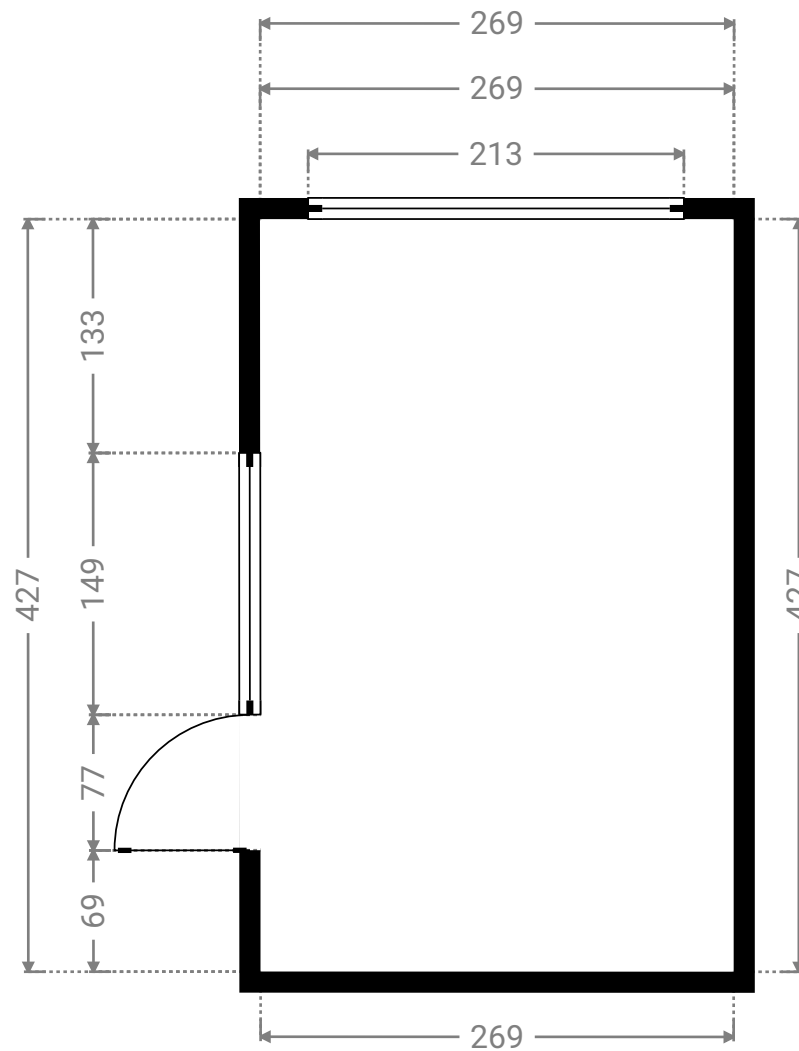

▼ Gelijkvloers

Alle afmetingen zijn louter indicatief. immotools.be

▼ **Inkomhal/Gelijkvloers**

WIDTH: 176 cm
LENGTH: 329 cm
PERIMETER: 1007 cm

▼ **Keuken/Gelijkvloers**

WIDTH: 1137 cm
LENGTH: 400 cm
CEILING HEIGHT: 271 cm
PERIMETER: 2999 cm

▼ Restaurant/Gelijkvloers

WIDTH: 1125 cm
LENGTH: 812 cm
CEILING HEIGHT: 271 cm
PERIMETER: 3391 cm

▼ Traphal/Gelijkvloers

WIDTH: 135 cm
LENGTH: 332 cm
PERIMETER: 931 cm

▼ 1^e Verdiep

Alle afmetingen zijn louter indicatief. immotools.be

▼ Badkamer/1^e Verdiep

WIDTH: 230 cm
LENGTH: 183 cm
PERIMETER: 825 cm

▼ Hal/1^e Verdiep

WIDTH: 227 cm
LENGTH: 285 cm
CEILING HEIGHT: 266 cm
PERIMETER: 1024 cm

▼ Keuken/1^e Verdiep

WIDTH: 212 cm
LENGTH: 478 cm
CEILING HEIGHT: 269 cm
PERIMETER: 1381 cm

▼ Koer/1^e Verdiep

WIDTH: 269 cm
LENGTH: 427 cm
PERIMETER: 1393 cm

▼ Slaapkamer/1^e Verdiep

WIDTH: 387 cm
LENGTH: 482 cm
CEILING HEIGHT: 267 cm
PERIMETER: 1736 cm

▼ Toilet/1^e Verdiep

WIDTH: 77 cm
LENGTH: 126 cm
PERIMETER: 405 cm