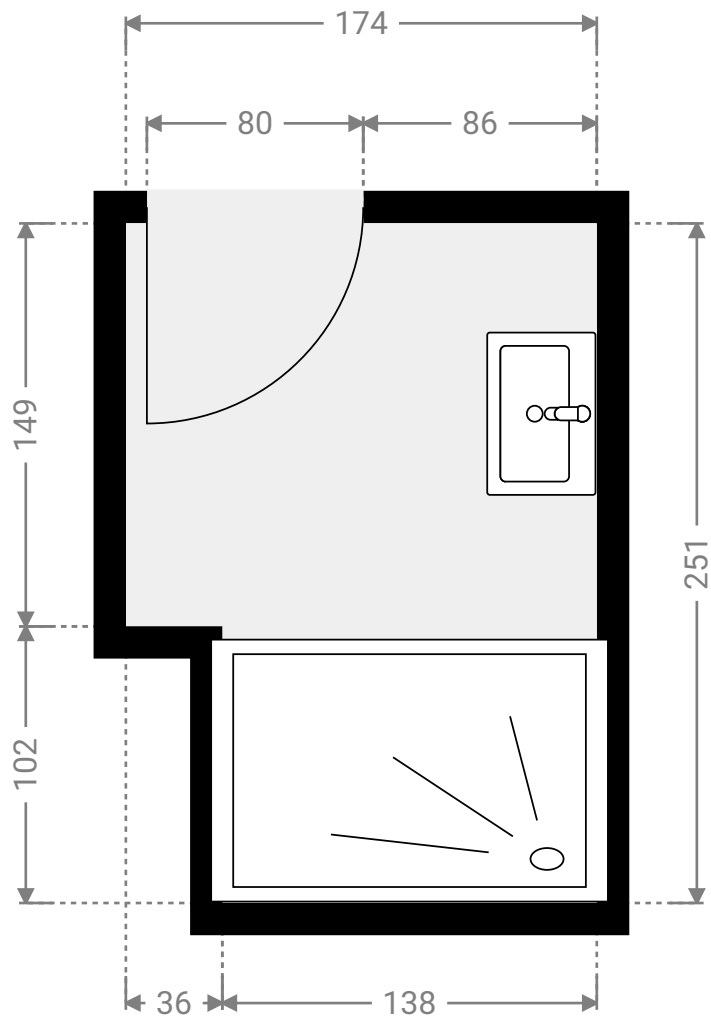

▼ Koer/1^e Verdiep

WIDTH: 269 cm
LENGTH: 427 cm
PERIMETER: 1393 cm

▼ Slaapkamer/1^e Verdiep

WIDTH: 387 cm
LENGTH: 482 cm
CEILING HEIGHT: 267 cm
PERIMETER: 1736 cm

▼ Toilet/1^e Verdiep

WIDTH: 77 cm
LENGTH: 126 cm
PERIMETER: 405 cm

▼ Woonkamer/1^e Verdiep

WIDTH: 1011 cm
LENGTH: 862 cm
CEILING HEIGHT: 266 cm
PERIMETER: 3224 cm

▼ 2^e Verdiep

Alle afmetingen zijn louter indicatief. immotools.be

▼ Badkamer/2^e Verdiep

WIDTH: 174 cm
LENGTH: 251 cm
PERIMETER: 851 cm

▼ Hal/2^e Verdiep

WIDTH: 176 cm
LENGTH: 357 cm
CEILING HEIGHT: 242 cm
PERIMETER: 1065 cm

▼ Slaapkamer/2^e Verdiep

WIDTH: 523 cm
LENGTH: 451 cm
CEILING HEIGHT: 224 cm
PERIMETER: 1798 cm

▼ Slaapkamer/2^e Verdiep

WIDTH: 458 cm
LENGTH: 495 cm
CEILING HEIGHT: 221 cm
PERIMETER: 1685 cm

▼ Slaapkamer/2^e Verdiep

WIDTH: 459 cm
LENGTH: 431 cm
CEILING HEIGHT: 221 cm
PERIMETER: 1780 cm

▼ Toilet/2^e Verdiep

WIDTH: 75 cm
LENGTH: 118 cm
PERIMETER: 387 cm