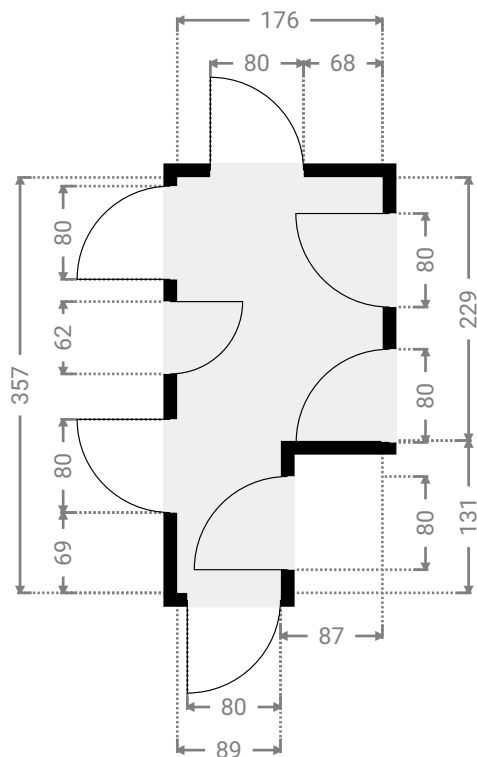

▼ Woonkamer/1^e Verdiep

WIDTH: 1011 cm
LENGTH: 862 cm
CEILING HEIGHT: 266 cm
PERIMETER: 3224 cm

▼ 2^e Verdiep

Alle afmetingen zijn louter indicatief. immotools.be

▼ Badkamer/2^e Verdiep

WIDTH: 174 cm
LENGTH: 251 cm
PERIMETER: 851 cm

▼ Berging/2^e Verdiep

WIDTH: 67 cm
LENGTH: 73 cm
PERIMETER: 282 cm

▼ Berging/2^e Verdiep

WIDTH: 140 cm
LENGTH: 473 cm
PERIMETER: 1227 cm

▼ Hal/2^e Verdiep

WIDTH: 441 cm
LENGTH: 460 cm
CEILING HEIGHT: 280 cm
PERIMETER: 1521 cm

▼ Hal/2^e Verdiep

WIDTH: 176 cm
LENGTH: 357 cm
CEILING HEIGHT: 242 cm
PERIMETER: 1065 cm

▼ Slaapkamer/2^e Verdiep

WIDTH: 523 cm
LENGTH: 451 cm
CEILING HEIGHT: 224 cm
PERIMETER: 1798 cm

▼ Slaapkamer/2^e Verdiep

WIDTH: 458 cm
LENGTH: 495 cm
CEILING HEIGHT: 221 cm
PERIMETER: 1685 cm

▼ Slaapkamer/2^e Verdiep

WIDTH: 459 cm
LENGTH: 431 cm
CEILING HEIGHT: 221 cm
PERIMETER: 1780 cm

▼ Toilet/2^e Verdiep

WIDTH: 75 cm
LENGTH: 118 cm
PERIMETER: 387 cm