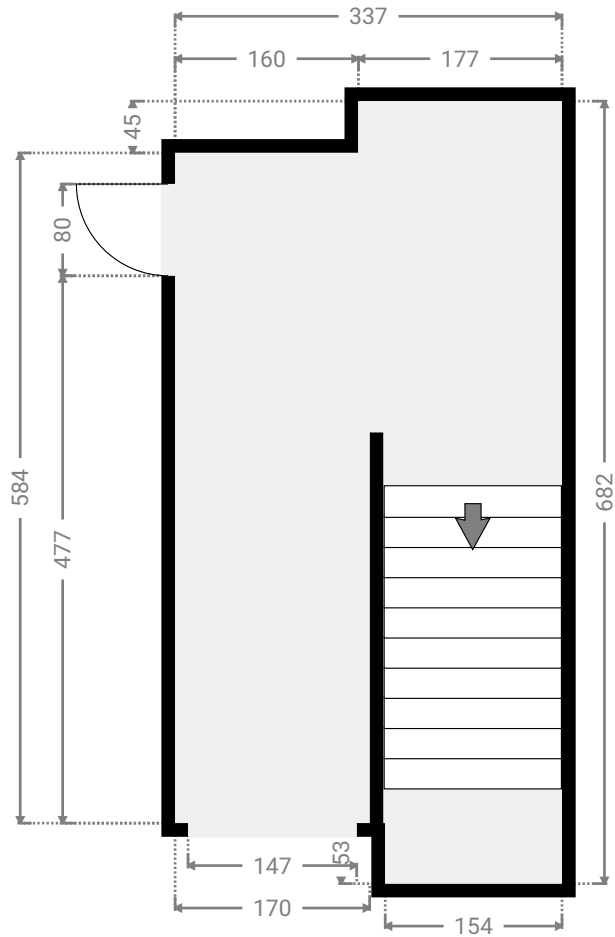

▼ Hal/2^e Verdiep

WIDTH: 176 cm
LENGTH: 357 cm
CEILING HEIGHT: 242 cm
PERIMETER: 1065 cm

▼ Slaapkamer/2^e Verdiep

WIDTH: 523 cm
LENGTH: 451 cm
CEILING HEIGHT: 224 cm
PERIMETER: 1798 cm

▼ Slaapkamer/2^e Verdiep

WIDTH: 458 cm
LENGTH: 495 cm
CEILING HEIGHT: 221 cm
PERIMETER: 1685 cm

▼ Slaapkamer/2^e Verdiep

WIDTH: 459 cm
LENGTH: 431 cm
CEILING HEIGHT: 221 cm
PERIMETER: 1780 cm

▼ Toilet/2^e Verdiep

WIDTH: 75 cm
LENGTH: 118 cm
PERIMETER: 387 cm

▼ Kelder

▼ Hal/Kelder

WIDTH: 337 cm
LENGTH: 682 cm
CEILING HEIGHT: 172 cm
PERIMETER: 2720 cm

▼ Kelder/Kelder

WIDTH: 656 cm
LENGTH: 311 cm
PERIMETER: 1832 cm

▼ Kelder/Kelder

WIDTH: 767 cm
LENGTH: 260 cm
PERIMETER: 1993 cm

▼ Toilet/Kelder

WIDTH: 281 cm
LENGTH: 220 cm
CEILING HEIGHT: 200 cm
PERIMETER: 913 cm

▼ Toilet/Kelder

WIDTH: 191 cm
LENGTH: 73 cm
PERIMETER: 510 cm

▼ Toilet/Kelder

WIDTH: 217 cm
LENGTH: 77 cm
PERIMETER: 568 cm