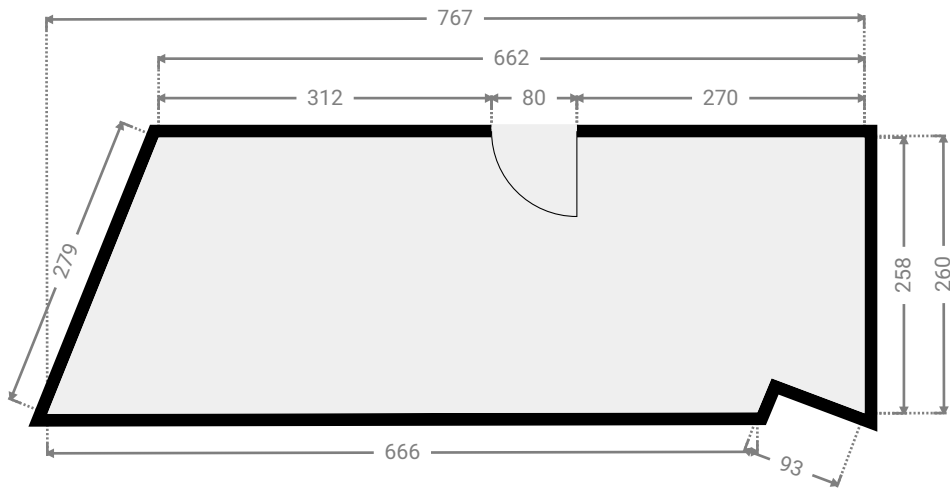

▼ Restaurant/Gelijkvloers

WIDTH: 1125 cm
LENGTH: 812 cm
CEILING HEIGHT: 271 cm
PERIMETER: 3391 cm

▼ Traphal/Gelijkvloers

WIDTH: 135 cm
LENGTH: 332 cm
PERIMETER: 931 cm

▼ 1^e Verdiep

Alle afmetingen zijn louter indicatief. immotools.be

WIDTH: 458 cm
LENGTH: 495 cm
CEILING HEIGHT: 221 cm
PERIMETER: 1685 cm

▼ Slaapkamer/2^e Verdiep

WIDTH: 459 cm
LENGTH: 431 cm
CEILING HEIGHT: 221 cm
PERIMETER: 1780 cm

▼ Toilet/2^e Verdiep

WIDTH: 75 cm
LENGTH: 118 cm
PERIMETER: 387 cm

▼ Kelder

▼ Hal/Kelder

WIDTH: 337 cm
LENGTH: 682 cm
CEILING HEIGHT: 172 cm
PERIMETER: 2720 cm

▼ Kelder/Kelder

WIDTH: 656 cm
LENGTH: 311 cm
PERIMETER: 1832 cm

▼ Kelder/Kelder

WIDTH: 767 cm
LENGTH: 260 cm
PERIMETER: 1993 cm

▼ Toilet/Kelder

WIDTH: 281 cm
LENGTH: 220 cm
CEILING HEIGHT: 200 cm
PERIMETER: 913 cm

▼ Toilet/Kelder

WIDTH: 191 cm
LENGTH: 73 cm
PERIMETER: 510 cm

▼ Toilet/Kelder

WIDTH: 217 cm
LENGTH: 77 cm
PERIMETER: 568 cm