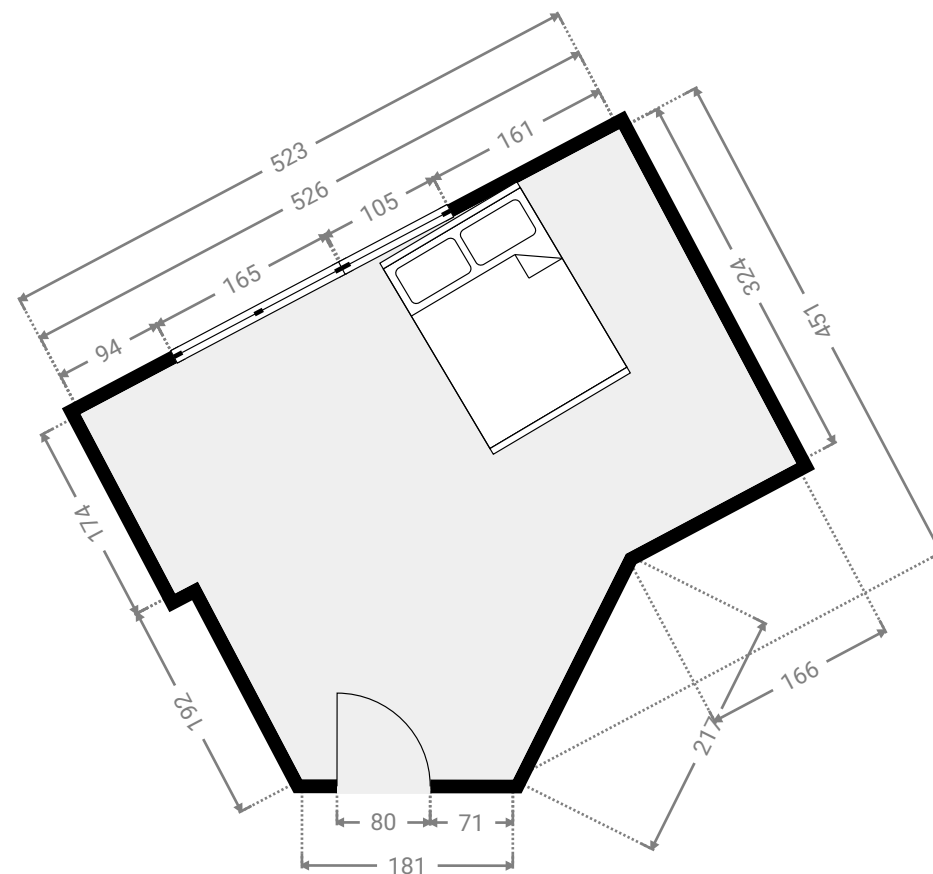

▼ Restaurant/Gelijkvloers

WIDTH: 1125 cm
LENGTH: 812 cm
CEILING HEIGHT: 271 cm
PERIMETER: 3391 cm

▼ Traphal/Gelijkvloers

WIDTH: 135 cm
LENGTH: 332 cm
PERIMETER: 931 cm

▼ 1^e Verdiep

Alle afmetingen zijn louter indicatief. immotools.be

▼ Berging/2^e Verdiep

WIDTH: 67 cm
LENGTH: 73 cm
PERIMETER: 282 cm

▼ Berging/2^e Verdiep

WIDTH: 140 cm
LENGTH: 473 cm
PERIMETER: 1227 cm

▼ Hal/2^e Verdiep

WIDTH: 441 cm
LENGTH: 460 cm
CEILING HEIGHT: 280 cm
PERIMETER: 1521 cm

▼ Hal/2^e Verdiep

WIDTH: 176 cm
LENGTH: 357 cm
CEILING HEIGHT: 242 cm
PERIMETER: 1065 cm

▼ Slaapkamer/2^e Verdiep

WIDTH: 523 cm
LENGTH: 451 cm
CEILING HEIGHT: 224 cm
PERIMETER: 1798 cm

▼ Slaapkamer/2^e Verdiep

WIDTH: 458 cm
LENGTH: 495 cm
CEILING HEIGHT: 221 cm
PERIMETER: 1685 cm

▼ Slaapkamer/2^e Verdiep

WIDTH: 459 cm
LENGTH: 431 cm
CEILING HEIGHT: 221 cm
PERIMETER: 1780 cm

▼ Toilet/2^e Verdiep

WIDTH: 75 cm
LENGTH: 118 cm
PERIMETER: 387 cm