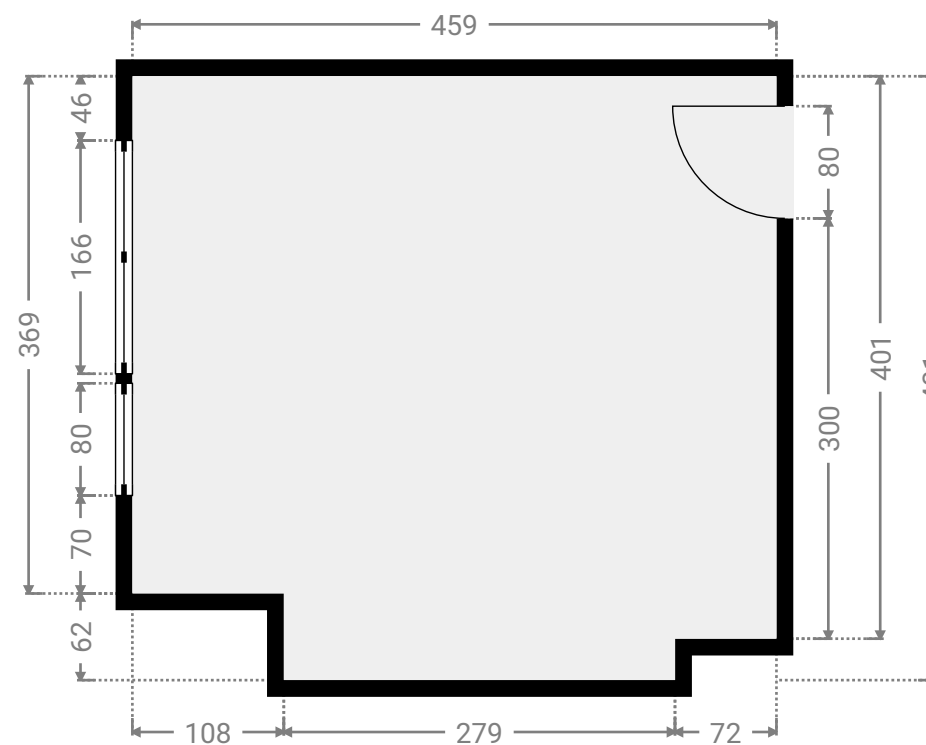

▼ Hal/2^e Verdiep

WIDTH: 176 cm
LENGTH: 357 cm
CEILING HEIGHT: 242 cm
PERIMETER: 1065 cm

▼ Slaapkamer/2^e Verdiep

WIDTH: 523 cm
LENGTH: 451 cm
CEILING HEIGHT: 224 cm
PERIMETER: 1798 cm

▼ Slaapkamer/2^e Verdiep

WIDTH: 458 cm
LENGTH: 495 cm
CEILING HEIGHT: 221 cm
PERIMETER: 1685 cm

▼ Slaapkamer/2^e Verdiep

WIDTH: 459 cm
LENGTH: 431 cm
CEILING HEIGHT: 221 cm
PERIMETER: 1780 cm

▼ Toilet/2^e Verdiep

WIDTH: 75 cm
LENGTH: 118 cm
PERIMETER: 387 cm

▼ Kelder

▼ Hal/Kelder

WIDTH: 337 cm
LENGTH: 682 cm
CEILING HEIGHT: 172 cm
PERIMETER: 2720 cm

▼ Kelder/Kelder

WIDTH: 656 cm
LENGTH: 311 cm
PERIMETER: 1832 cm

▼ Kelder/Kelder

WIDTH: 767 cm
LENGTH: 260 cm
PERIMETER: 1993 cm

▼ Toilet/Kelder

WIDTH: 281 cm
LENGTH: 220 cm
CEILING HEIGHT: 200 cm
PERIMETER: 913 cm

▼ Toilet/Kelder

WIDTH: 191 cm
LENGTH: 73 cm
PERIMETER: 510 cm

▼ Toilet/Kelder

WIDTH: 217 cm
LENGTH: 77 cm
PERIMETER: 568 cm