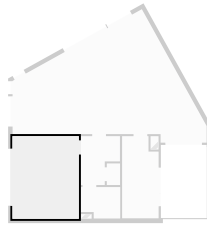

▼ Restaurant/Gelijkvloers

WIDTH: 1125 cm
LENGTH: 812 cm
CEILING HEIGHT: 271 cm
PERIMETER: 3391 cm

▼ Traphal/Gelijkvloers

WIDTH: 135 cm
LENGTH: 332 cm
PERIMETER: 931 cm

▼ 1^e Verdiep

Alle afmetingen zijn louter indicatief. immotools.be

▼ Badkamer/1^e Verdiep

WIDTH: 230 cm
LENGTH: 183 cm
PERIMETER: 825 cm

▼ Hal/1^e Verdiep

WIDTH: 227 cm
LENGTH: 285 cm
CEILING HEIGHT: 266 cm
PERIMETER: 1024 cm

▼ Keuken/1^e Verdiep

WIDTH: 212 cm
LENGTH: 478 cm
CEILING HEIGHT: 269 cm
PERIMETER: 1381 cm

▼ Koer/1^e Verdiep

WIDTH: 269 cm
LENGTH: 427 cm
PERIMETER: 1393 cm

▼ Slaapkamer/1^e Verdiep

WIDTH: 387 cm
LENGTH: 482 cm
CEILING HEIGHT: 267 cm
PERIMETER: 1736 cm

▼ Toilet/1^e Verdiep

WIDTH: 77 cm
LENGTH: 126 cm
PERIMETER: 405 cm

▼ Woonkamer/1^e Verdiep

WIDTH: 1011 cm
LENGTH: 862 cm
CEILING HEIGHT: 266 cm
PERIMETER: 3224 cm

▼ 2^e Verdiep

Alle afmetingen zijn louter indicatief. immotools.be

▼ Badkamer/2^e Verdiep

WIDTH: 174 cm
LENGTH: 251 cm
PERIMETER: 851 cm