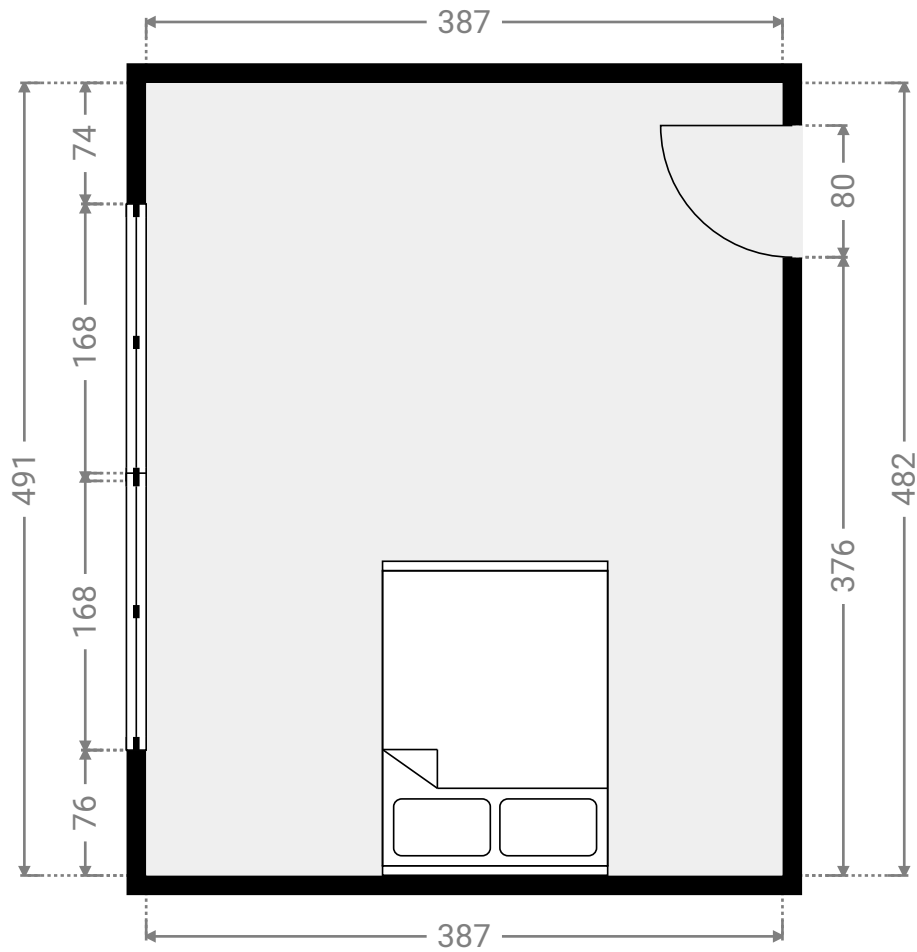

▼ Restaurant/Gelijkvloers

WIDTH: 1125 cm
LENGTH: 812 cm
CEILING HEIGHT: 271 cm
PERIMETER: 3391 cm

▼ Traphal/Gelijkvloers

WIDTH: 135 cm
LENGTH: 332 cm
PERIMETER: 931 cm

▼ 1^e Verdiep

Alle afmetingen zijn louter indicatief. immotools.be

▼ Koer/1^e Verdiep

WIDTH: 269 cm
LENGTH: 427 cm
PERIMETER: 1393 cm

▼ Slaapkamer/1^e Verdiep

WIDTH: 387 cm
LENGTH: 482 cm
CEILING HEIGHT: 267 cm
PERIMETER: 1736 cm

▼ Toilet/1^e Verdiep

WIDTH: 77 cm
LENGTH: 126 cm
PERIMETER: 405 cm

▼ Woonkamer/1^e Verdiep

WIDTH: 1011 cm
LENGTH: 862 cm
CEILING HEIGHT: 266 cm
PERIMETER: 3224 cm

▼ 2^e Verdiep

Alle afmetingen zijn louter indicatief. immotools.be

▼ Badkamer/2^e Verdiep

WIDTH: 174 cm
LENGTH: 251 cm
PERIMETER: 851 cm

WIDTH: 458 cm
LENGTH: 495 cm
CEILING HEIGHT: 221 cm
PERIMETER: 1685 cm

▼ Slaapkamer/2^e Verdiep

WIDTH: 459 cm
LENGTH: 431 cm
CEILING HEIGHT: 221 cm
PERIMETER: 1780 cm

▼ Toilet/2^e Verdiep

WIDTH: 75 cm
LENGTH: 118 cm
PERIMETER: 387 cm