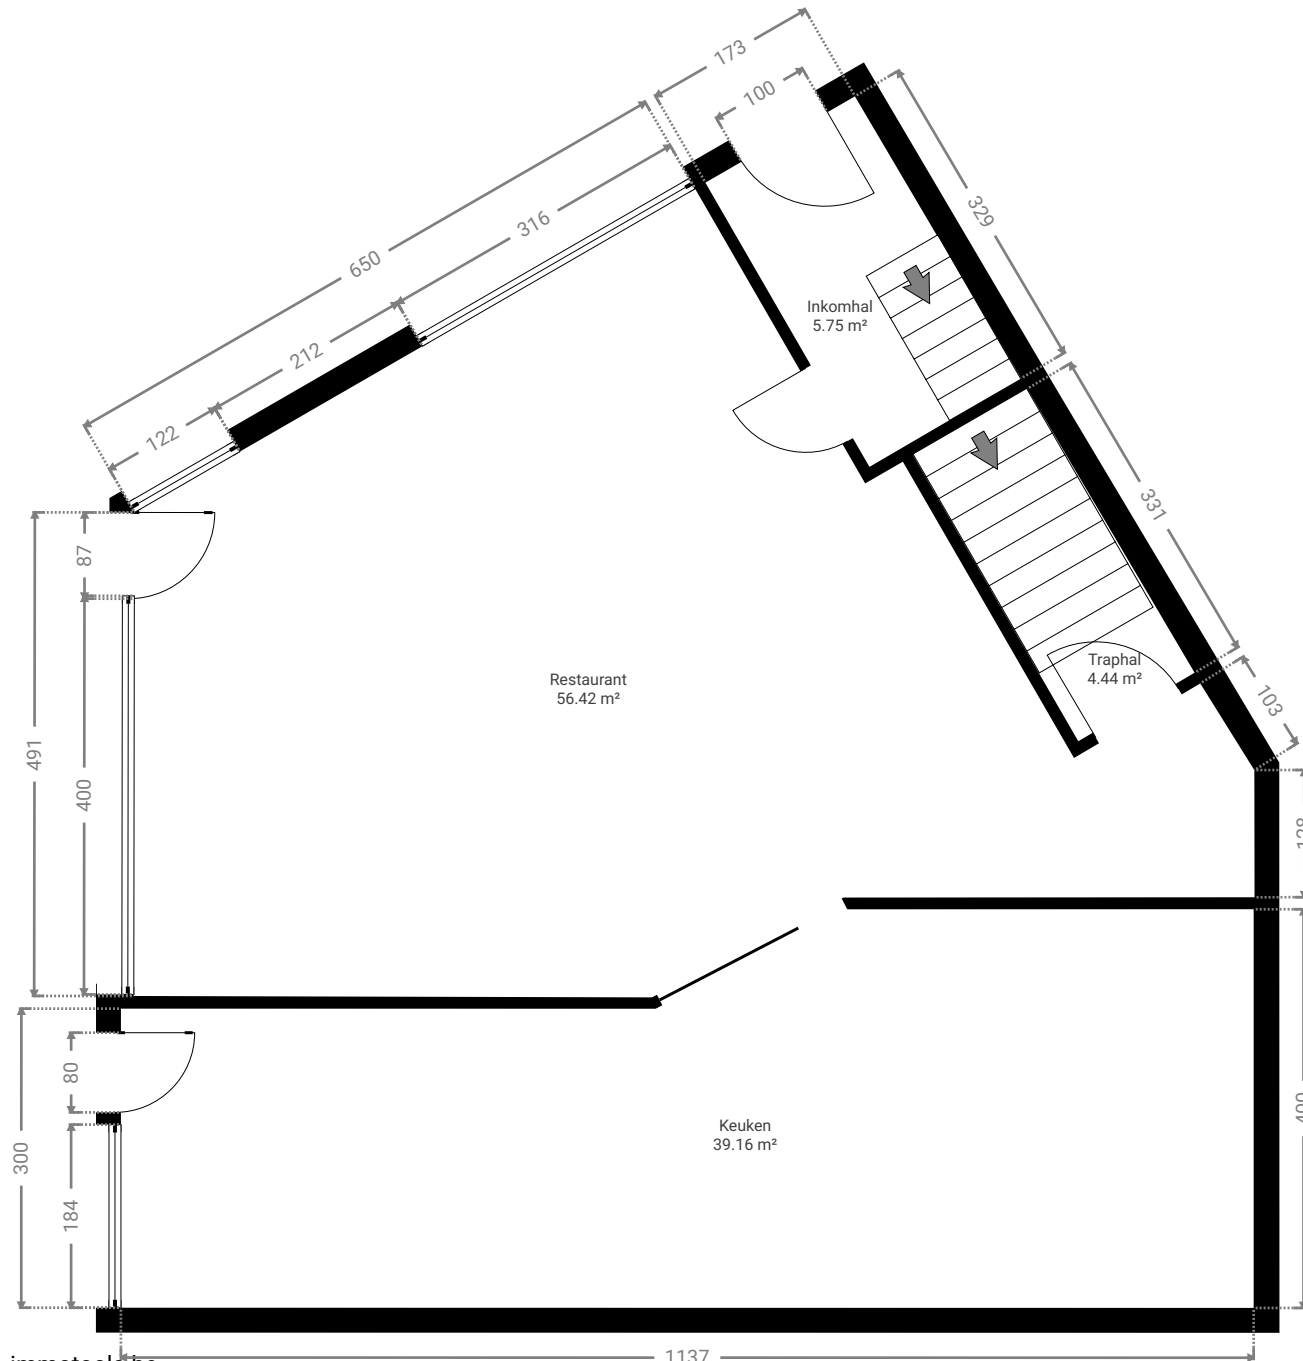

▼ Gelijkvloers

Alle afmetingen zijn louter indicatief. immotools.be

▼ **Inkomhal/Gelijkvloers**

WIDTH: 176 cm
LENGTH: 329 cm
PERIMETER: 1007 cm

▼ **Keuken/Gelijkvloers**

WIDTH: 1137 cm
LENGTH: 400 cm
CEILING HEIGHT: 271 cm
PERIMETER: 2999 cm

▼ Restaurant/Gelijkvloers

WIDTH: 1125 cm
LENGTH: 812 cm
CEILING HEIGHT: 271 cm
PERIMETER: 3391 cm

▼ Traphal/Gelijkvloers

WIDTH: 135 cm
LENGTH: 332 cm
PERIMETER: 931 cm

▼ 1^e Verdiep

Alle afmetingen zijn louter indicatief. immotools.be

▼ Badkamer/1^e Verdiep

WIDTH: 230 cm
LENGTH: 183 cm
PERIMETER: 825 cm

▼ Hal/1^e Verdiep

WIDTH: 227 cm
LENGTH: 285 cm
CEILING HEIGHT: 266 cm
PERIMETER: 1024 cm

▼ Keuken/1^e Verdiep

WIDTH: 212 cm
LENGTH: 478 cm
CEILING HEIGHT: 269 cm
PERIMETER: 1381 cm

▼ Koer/1^e Verdiep

WIDTH: 269 cm
LENGTH: 427 cm
PERIMETER: 1393 cm

▼ Slaapkamer/1^e Verdiep

WIDTH: 387 cm
LENGTH: 482 cm
CEILING HEIGHT: 267 cm
PERIMETER: 1736 cm

▼ Toilet/1^e Verdiep

WIDTH: 77 cm
LENGTH: 126 cm
PERIMETER: 405 cm