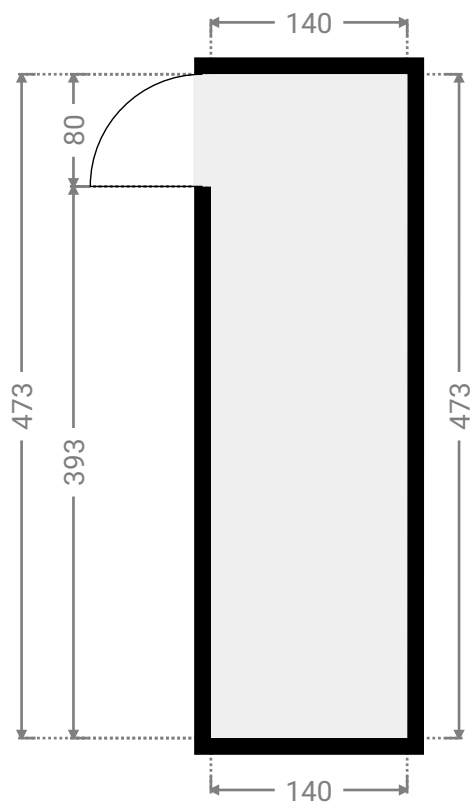

▼ Berging/2^e Verdiep

WIDTH: 140 cm
LENGTH: 473 cm
PERIMETER: 1227 cm