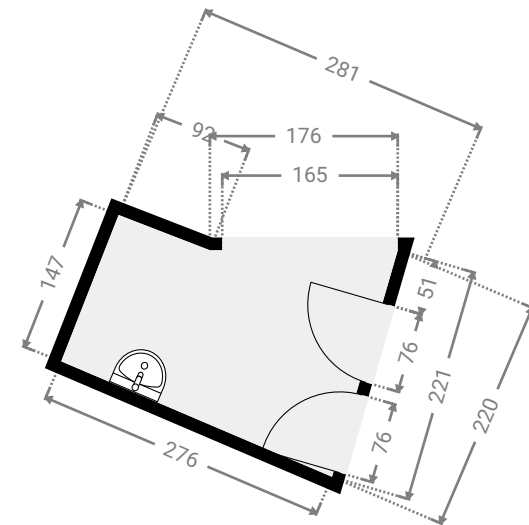

▼ Restaurant/Gelijkvloers

WIDTH: 1125 cm
LENGTH: 812 cm
CEILING HEIGHT: 271 cm
PERIMETER: 3391 cm

▼ Traphal/Gelijkvloers

WIDTH: 135 cm
LENGTH: 332 cm
PERIMETER: 931 cm

▼ 1^e Verdiep

Alle afmetingen zijn louter indicatief. immotools.be

WIDTH: 458 cm
LENGTH: 495 cm
CEILING HEIGHT: 221 cm
PERIMETER: 1685 cm

▼ Slaapkamer/2^e Verdiep

WIDTH: 459 cm
LENGTH: 431 cm
CEILING HEIGHT: 221 cm
PERIMETER: 1780 cm

▼ Toilet/2^e Verdiep

WIDTH: 75 cm
LENGTH: 118 cm
PERIMETER: 387 cm

▼ Kelder

▼ Hal/Kelder

WIDTH: 337 cm
LENGTH: 682 cm
CEILING HEIGHT: 172 cm
PERIMETER: 2720 cm

▼ Kelder/Kelder

WIDTH: 656 cm
LENGTH: 311 cm
PERIMETER: 1832 cm

▼ Kelder/Kelder

WIDTH: 767 cm
LENGTH: 260 cm
PERIMETER: 1993 cm

▼ Toilet/Kelder

WIDTH: 281 cm
LENGTH: 220 cm
CEILING HEIGHT: 200 cm
PERIMETER: 913 cm

▼ Toilet/Kelder

WIDTH: 191 cm
LENGTH: 73 cm
PERIMETER: 510 cm

▼ Toilet/Kelder

WIDTH: 217 cm
LENGTH: 77 cm
PERIMETER: 568 cm