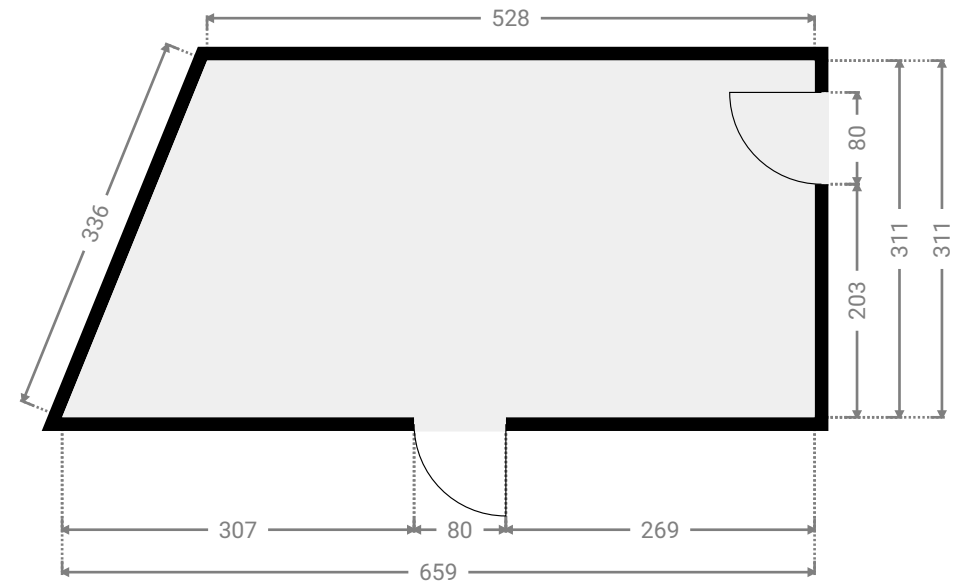

▼ Hal/2^e Verdiep

WIDTH: 176 cm
LENGTH: 357 cm
CEILING HEIGHT: 242 cm
PERIMETER: 1065 cm

▼ Slaapkamer/2^e Verdiep

WIDTH: 523 cm
LENGTH: 451 cm
CEILING HEIGHT: 224 cm
PERIMETER: 1798 cm

▼ Slaapkamer/2^e Verdiep

WIDTH: 458 cm
LENGTH: 495 cm
CEILING HEIGHT: 221 cm
PERIMETER: 1685 cm

▼ Slaapkamer/2^e Verdiep

WIDTH: 459 cm
LENGTH: 431 cm
CEILING HEIGHT: 221 cm
PERIMETER: 1780 cm

▼ Toilet/2^e Verdiep

WIDTH: 75 cm
LENGTH: 118 cm
PERIMETER: 387 cm

▼ Kelder

▼ Hal/Kelder

WIDTH: 337 cm
LENGTH: 682 cm
CEILING HEIGHT: 172 cm
PERIMETER: 2720 cm

▼ Kelder/Kelder

WIDTH: 656 cm
LENGTH: 311 cm
PERIMETER: 1832 cm

▼ Kelder/Kelder

WIDTH: 767 cm
LENGTH: 260 cm
PERIMETER: 1993 cm

▼ Toilet/Kelder

WIDTH: 281 cm
LENGTH: 220 cm
CEILING HEIGHT: 200 cm
PERIMETER: 913 cm

▼ Toilet/Kelder

WIDTH: 191 cm
LENGTH: 73 cm
PERIMETER: 510 cm

▼ Toilet/Kelder

WIDTH: 217 cm
LENGTH: 77 cm
PERIMETER: 568 cm