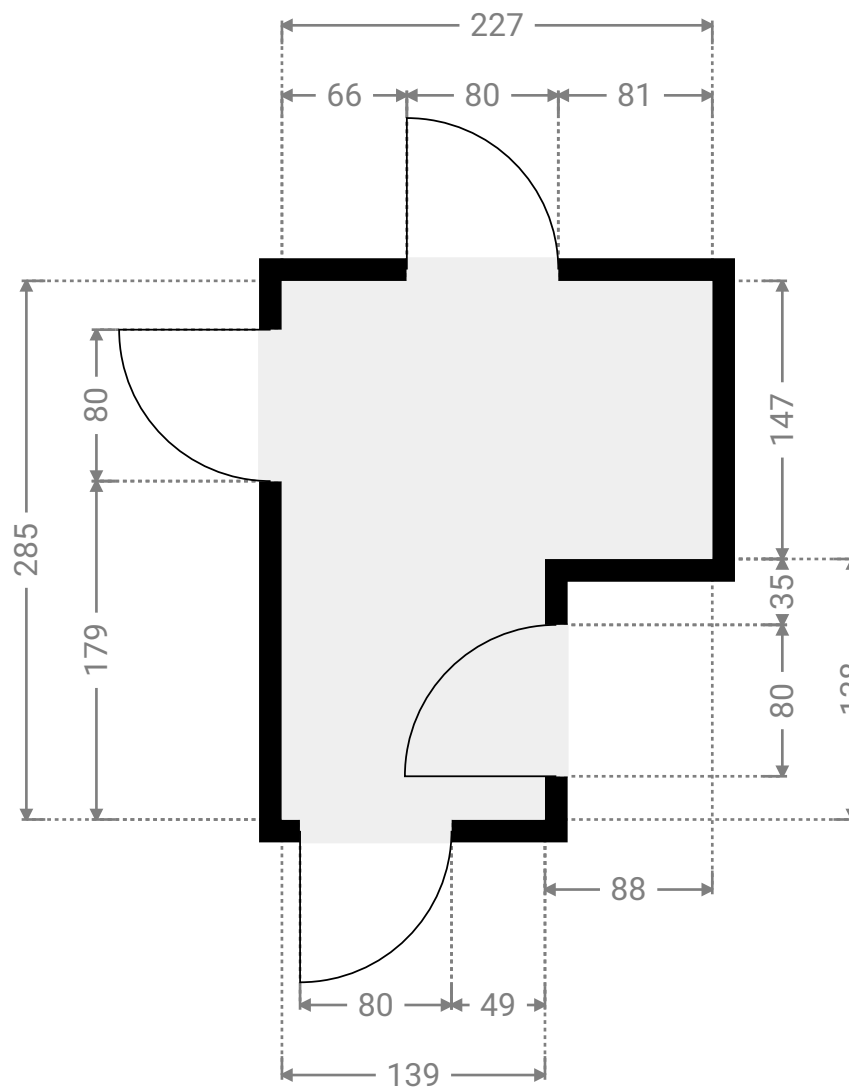

▼ Gelijkvloers

Alle afmetingen zijn louter indicatief. immotools.be

▼ **Inkomhal/Gelijkvloers**

WIDTH: 176 cm
LENGTH: 329 cm
PERIMETER: 1007 cm

▼ **Keuken/Gelijkvloers**

WIDTH: 1137 cm
LENGTH: 400 cm
CEILING HEIGHT: 271 cm
PERIMETER: 2999 cm

▼ Restaurant/Gelijkvloers

WIDTH: 1125 cm
LENGTH: 812 cm
CEILING HEIGHT: 271 cm
PERIMETER: 3391 cm

▼ Traphal/Gelijkvloers

WIDTH: 135 cm
LENGTH: 332 cm
PERIMETER: 931 cm

▼ 1^e Verdiep

Alle afmetingen zijn louter indicatief. immotools.be

▼ Badkamer/1^e Verdiep

WIDTH: 230 cm
LENGTH: 183 cm
PERIMETER: 825 cm

▼ Hal/1^e Verdiep

WIDTH: 227 cm
LENGTH: 285 cm
CEILING HEIGHT: 266 cm
PERIMETER: 1024 cm

▼ Keuken/1^e Verdiep

WIDTH: 212 cm
LENGTH: 478 cm
CEILING HEIGHT: 269 cm
PERIMETER: 1381 cm

▼ Koer/1^e Verdiep

WIDTH: 269 cm
LENGTH: 427 cm
PERIMETER: 1393 cm

▼ Slaapkamer/1^e Verdiep

WIDTH: 387 cm
LENGTH: 482 cm
CEILING HEIGHT: 267 cm
PERIMETER: 1736 cm

▼ Toilet/1^e Verdiep

WIDTH: 77 cm
LENGTH: 126 cm
PERIMETER: 405 cm