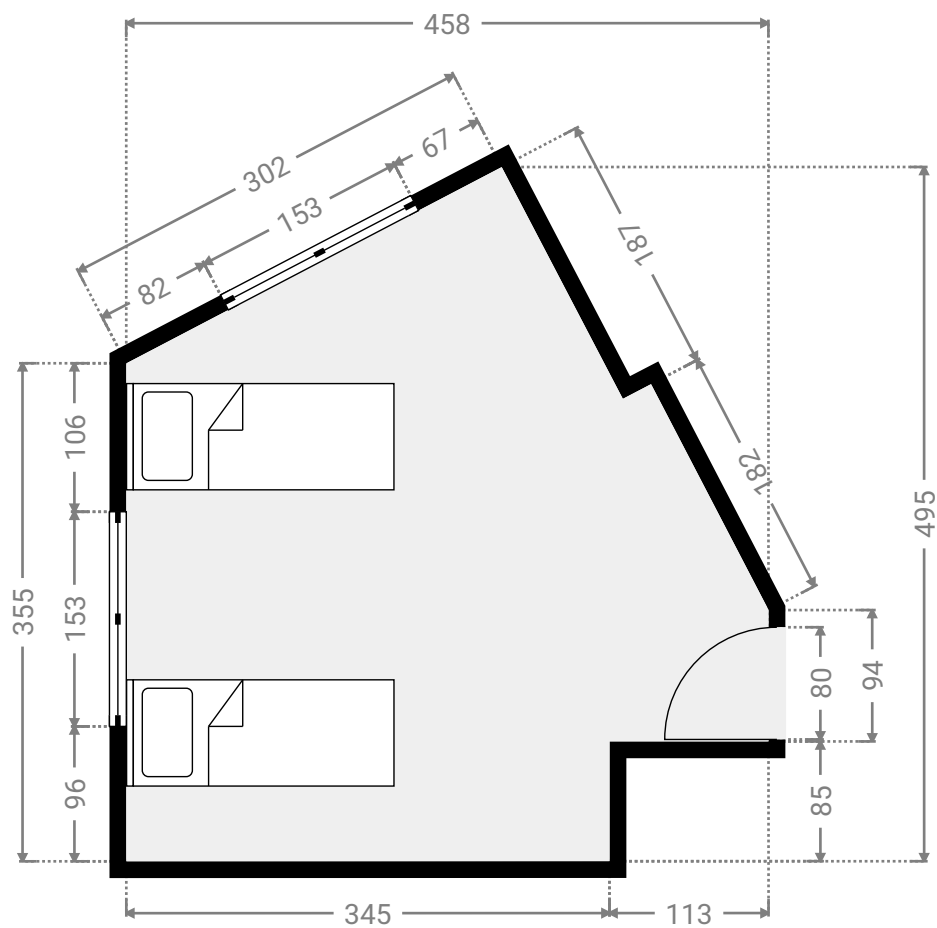

▼ Restaurant/Gelijkvloers

WIDTH: 1125 cm
LENGTH: 812 cm
CEILING HEIGHT: 271 cm
PERIMETER: 3391 cm

▼ Traphal/Gelijkvloers

WIDTH: 135 cm
LENGTH: 332 cm
PERIMETER: 931 cm

▼ 1^e Verdiep

Alle afmetingen zijn louter indicatief. immotools.be

▼ Hal/2^e Verdiep

WIDTH: 176 cm
LENGTH: 357 cm
CEILING HEIGHT: 242 cm
PERIMETER: 1065 cm

▼ Slaapkamer/2^e Verdiep

WIDTH: 523 cm
LENGTH: 451 cm
CEILING HEIGHT: 224 cm
PERIMETER: 1798 cm

▼ Slaapkamer/2^e Verdiep

WIDTH: 458 cm
LENGTH: 495 cm
CEILING HEIGHT: 221 cm
PERIMETER: 1685 cm

▼ Slaapkamer/2^e Verdiep

WIDTH: 459 cm
LENGTH: 431 cm
CEILING HEIGHT: 221 cm
PERIMETER: 1780 cm

▼ Toilet/2^e Verdiep

WIDTH: 75 cm
LENGTH: 118 cm
PERIMETER: 387 cm

▼ Kelder

▼ Hal/Kelder

WIDTH: 337 cm
LENGTH: 682 cm
CEILING HEIGHT: 172 cm
PERIMETER: 2720 cm

▼ Kelder/Kelder

WIDTH: 656 cm
LENGTH: 311 cm
PERIMETER: 1832 cm

▼ Kelder/Kelder

WIDTH: 767 cm
LENGTH: 260 cm
PERIMETER: 1993 cm