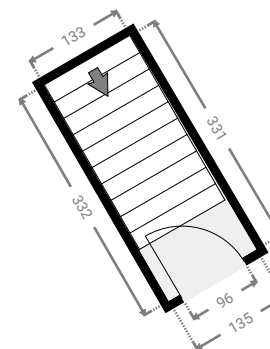

▼ Gelijkvloers

Alle afmetingen zijn louter indicatief. immotools.be

▼ **Inkomhal/Gelijkvloers**

WIDTH: 176 cm
LENGTH: 329 cm
PERIMETER: 1007 cm

▼ **Keuken/Gelijkvloers**

WIDTH: 1137 cm
LENGTH: 400 cm
CEILING HEIGHT: 271 cm
PERIMETER: 2999 cm

▼ Restaurant/Gelijkvloers

WIDTH: 1125 cm
LENGTH: 812 cm
CEILING HEIGHT: 271 cm
PERIMETER: 3391 cm

▼ Traphal/Gelijkvloers

WIDTH: 135 cm
LENGTH: 332 cm
PERIMETER: 931 cm

▼ 1^e Verdiep

Alle afmetingen zijn louter indicatief. immotools.be

▼ Badkamer/1^e Verdiep

WIDTH: 230 cm
LENGTH: 183 cm
PERIMETER: 825 cm

▼ Hal/1^e Verdiep

WIDTH: 227 cm
LENGTH: 285 cm
CEILING HEIGHT: 266 cm
PERIMETER: 1024 cm

▼ Keuken/1^e Verdiep

WIDTH: 212 cm
LENGTH: 478 cm
CEILING HEIGHT: 269 cm
PERIMETER: 1381 cm

▼ Koer/1^e Verdiep

WIDTH: 269 cm
LENGTH: 427 cm
PERIMETER: 1393 cm

▼ Slaapkamer/1^e Verdiep

WIDTH: 387 cm
LENGTH: 482 cm
CEILING HEIGHT: 267 cm
PERIMETER: 1736 cm

▼ Toilet/1^e Verdiep

WIDTH: 77 cm
LENGTH: 126 cm
PERIMETER: 405 cm