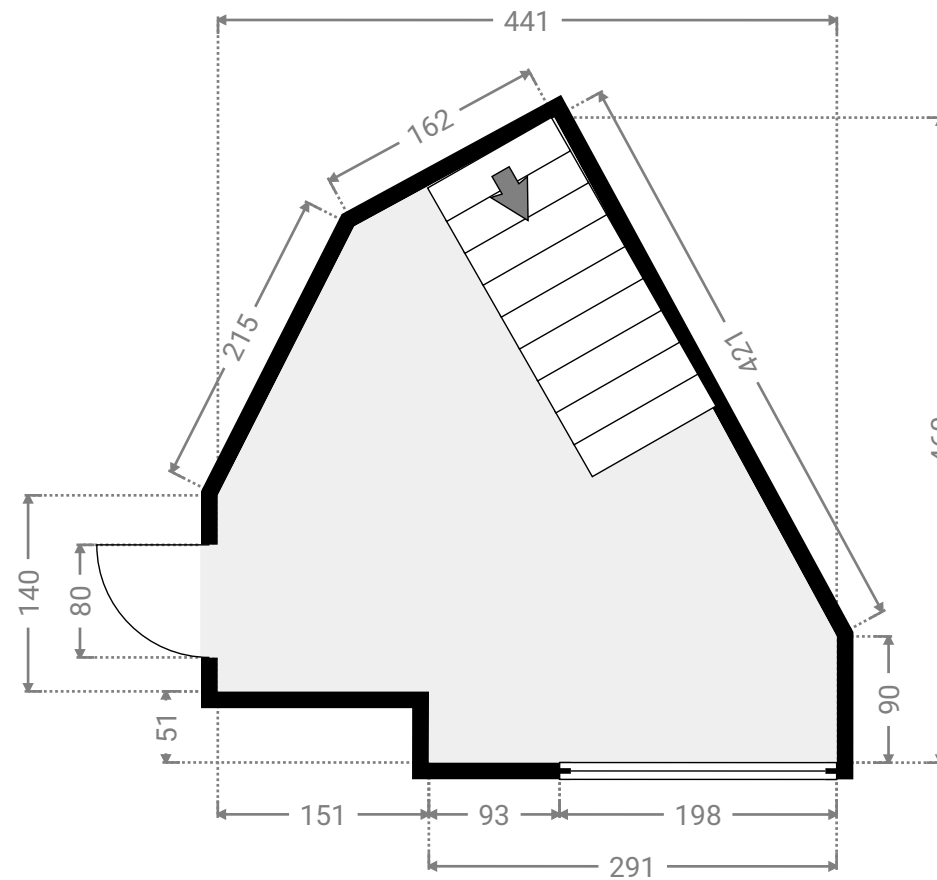

▼ Berging/2^e Verdiep

WIDTH: 67 cm
LENGTH: 73 cm
PERIMETER: 282 cm

▼ Berging/2^e Verdiep

WIDTH: 140 cm
LENGTH: 473 cm
PERIMETER: 1227 cm

▼ Hal/2^e Verdiep

WIDTH: 441 cm
LENGTH: 460 cm
CEILING HEIGHT: 280 cm
PERIMETER: 1521 cm

▼ Hal/2^e Verdiep

WIDTH: 176 cm
LENGTH: 357 cm
CEILING HEIGHT: 242 cm
PERIMETER: 1065 cm

▼ Slaapkamer/2^e Verdiep

WIDTH: 523 cm
LENGTH: 451 cm
CEILING HEIGHT: 224 cm
PERIMETER: 1798 cm

▼ Slaapkamer/2^e Verdiep

WIDTH: 458 cm
LENGTH: 495 cm
CEILING HEIGHT: 221 cm
PERIMETER: 1685 cm

▼ Slaapkamer/2^e Verdiep

WIDTH: 459 cm
LENGTH: 431 cm
CEILING HEIGHT: 221 cm
PERIMETER: 1780 cm

▼ Toilet/2^e Verdiep

WIDTH: 75 cm
LENGTH: 118 cm
PERIMETER: 387 cm

▼ Kelder

▼ Hal/Kelder

WIDTH: 337 cm
LENGTH: 682 cm
CEILING HEIGHT: 172 cm
PERIMETER: 2720 cm

▼ Kelder/Kelder

WIDTH: 656 cm
LENGTH: 311 cm
PERIMETER: 1832 cm

▼ Kelder/Kelder

WIDTH: 767 cm
LENGTH: 260 cm
PERIMETER: 1993 cm