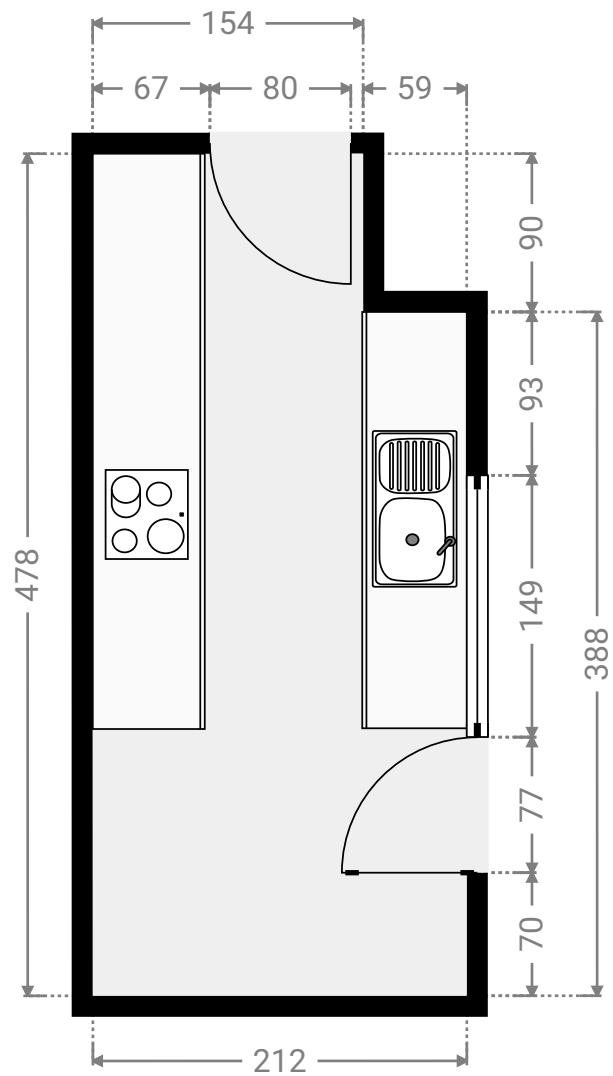

▼ Gelijkvloers

Alle afmetingen zijn louter indicatief. immotools.be

▼ **Inkomhal/Gelijkvloers**

WIDTH: 176 cm
LENGTH: 329 cm
PERIMETER: 1007 cm

▼ **Keuken/Gelijkvloers**

WIDTH: 1137 cm
LENGTH: 400 cm
CEILING HEIGHT: 271 cm
PERIMETER: 2999 cm

▼ Restaurant/Gelijkvloers

WIDTH: 1125 cm
LENGTH: 812 cm
CEILING HEIGHT: 271 cm
PERIMETER: 3391 cm

▼ Traphal/Gelijkvloers

WIDTH: 135 cm
LENGTH: 332 cm
PERIMETER: 931 cm

▼ 1^e Verdiep

Alle afmetingen zijn louter indicatief. immotools.be

▼ Badkamer/1^e Verdiep

WIDTH: 230 cm
LENGTH: 183 cm
PERIMETER: 825 cm

▼ Hal/1^e Verdiep

WIDTH: 227 cm
LENGTH: 285 cm
CEILING HEIGHT: 266 cm
PERIMETER: 1024 cm

▼ Keuken/1^e Verdiep

WIDTH: 212 cm
LENGTH: 478 cm
CEILING HEIGHT: 269 cm
PERIMETER: 1381 cm

▼ Koer/1^e Verdiep

WIDTH: 269 cm
LENGTH: 427 cm
PERIMETER: 1393 cm

▼ Slaapkamer/1^e Verdiep

WIDTH: 387 cm
LENGTH: 482 cm
CEILING HEIGHT: 267 cm
PERIMETER: 1736 cm

▼ Toilet/1^e Verdiep

WIDTH: 77 cm
LENGTH: 126 cm
PERIMETER: 405 cm