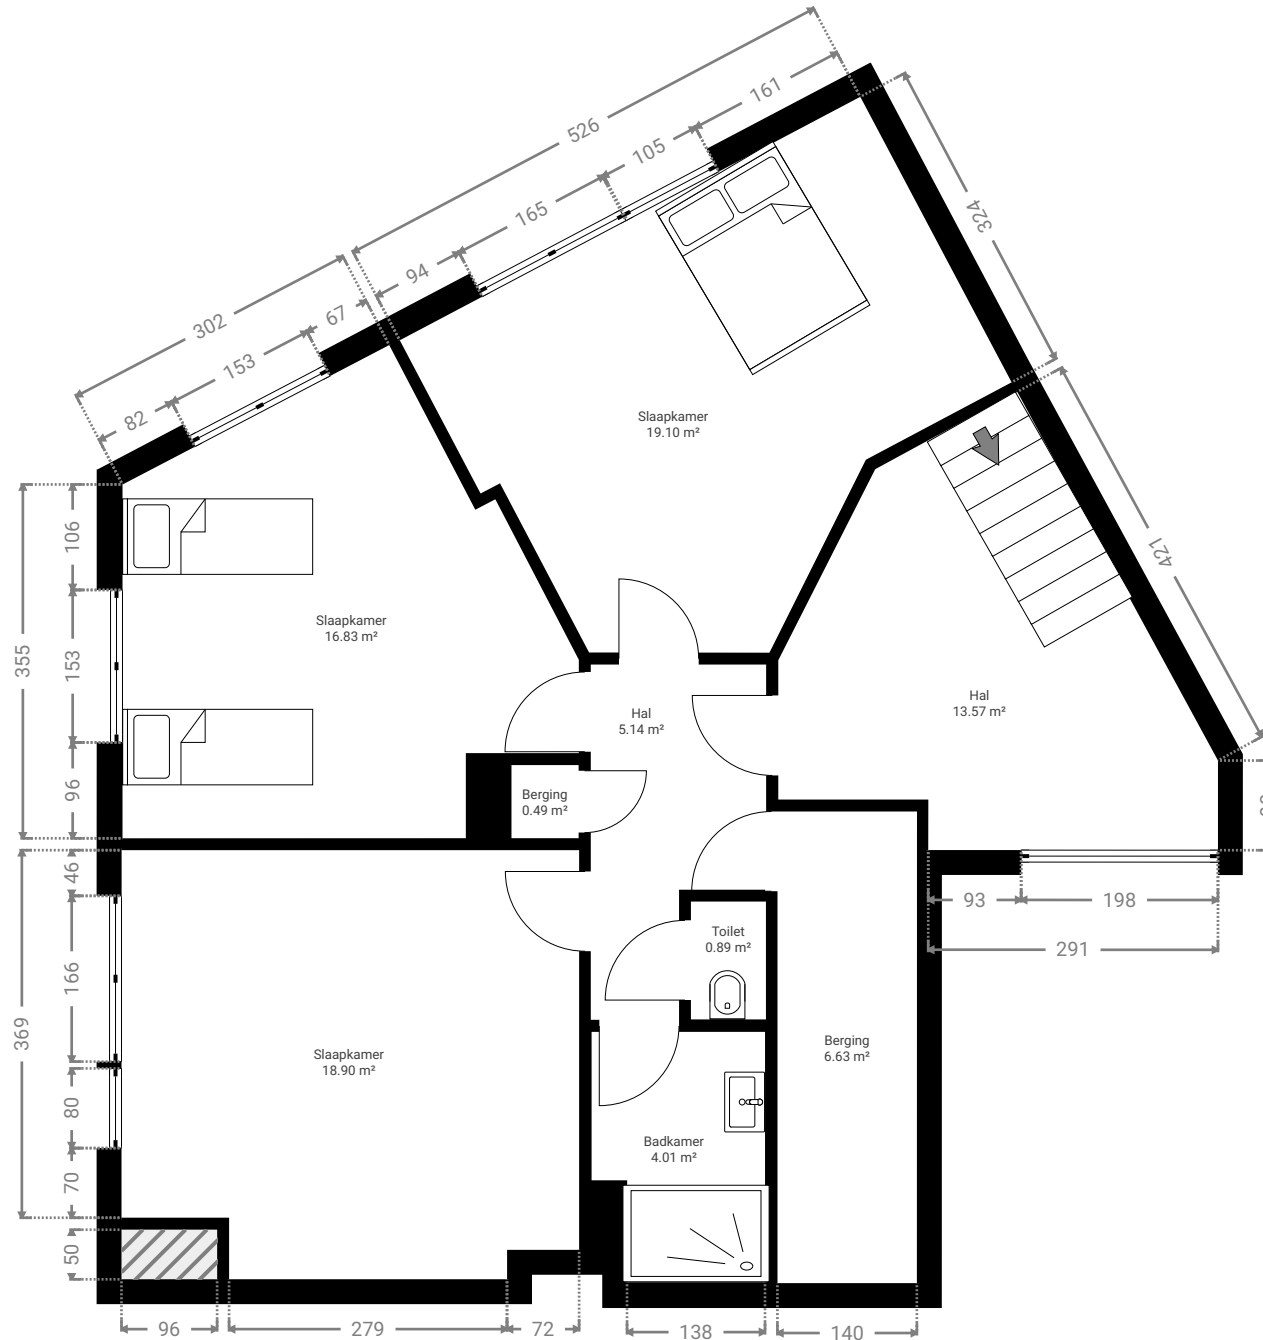

▼ Restaurant/Gelijkvloers

WIDTH: 1125 cm
LENGTH: 812 cm
CEILING HEIGHT: 271 cm
PERIMETER: 3391 cm

▼ Traphal/Gelijkvloers

WIDTH: 135 cm
LENGTH: 332 cm
PERIMETER: 931 cm

▼ 1^e Verdiep

Alle afmetingen zijn louter indicatief. immotools.be

▼ Badkamer/1^e Verdiep

WIDTH: 230 cm
LENGTH: 183 cm
PERIMETER: 825 cm

▼ Hal/1^e Verdiep

WIDTH: 227 cm
LENGTH: 285 cm
CEILING HEIGHT: 266 cm
PERIMETER: 1024 cm

▼ Keuken/1^e Verdiep

WIDTH: 212 cm
LENGTH: 478 cm
CEILING HEIGHT: 269 cm
PERIMETER: 1381 cm

▼ Koer/1^e Verdiep

WIDTH: 269 cm
LENGTH: 427 cm
PERIMETER: 1393 cm

▼ Slaapkamer/1^e Verdiep

WIDTH: 387 cm
LENGTH: 482 cm
CEILING HEIGHT: 267 cm
PERIMETER: 1736 cm

▼ Toilet/1^e Verdiep

WIDTH: 77 cm
LENGTH: 126 cm
PERIMETER: 405 cm

▼ Woonkamer/1^e Verdiep

WIDTH: 1011 cm
LENGTH: 862 cm
CEILING HEIGHT: 266 cm
PERIMETER: 3224 cm

▼ 2^e Verdiep

Alle afmetingen zijn louter indicatief. immotools.be

▼ Badkamer/2^e Verdiep

WIDTH: 174 cm
LENGTH: 251 cm
PERIMETER: 851 cm