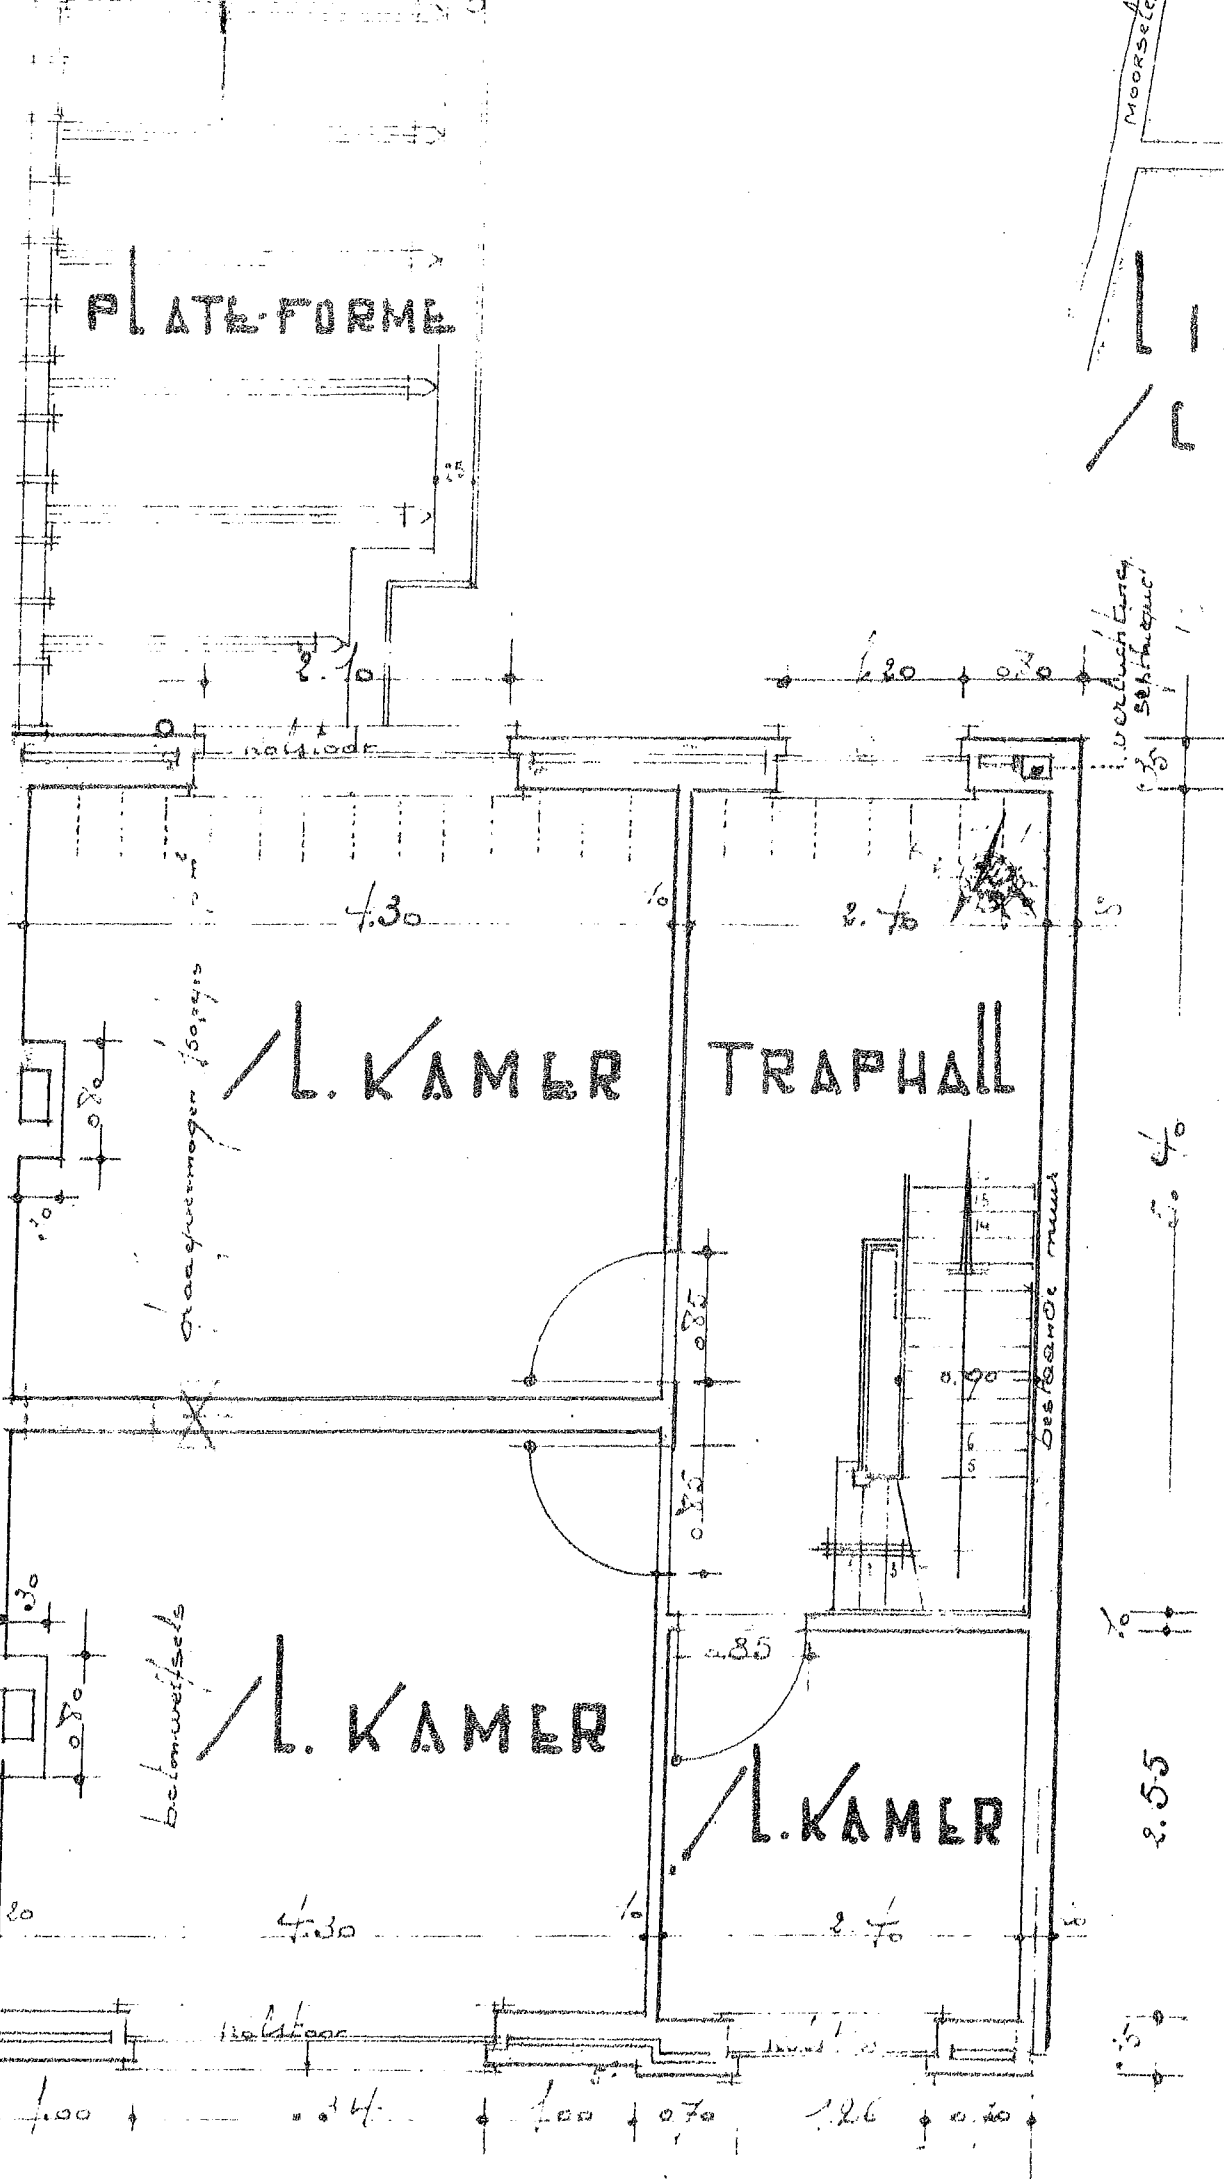

PLATE-FORME

MOORSELE

ROZENSTRAAT

144 IN 4/P  
CHAAL 1/50

/ T  
 D N T  
 M E T  
 L E N  
 O P E I  
 V A N  
 G E L E