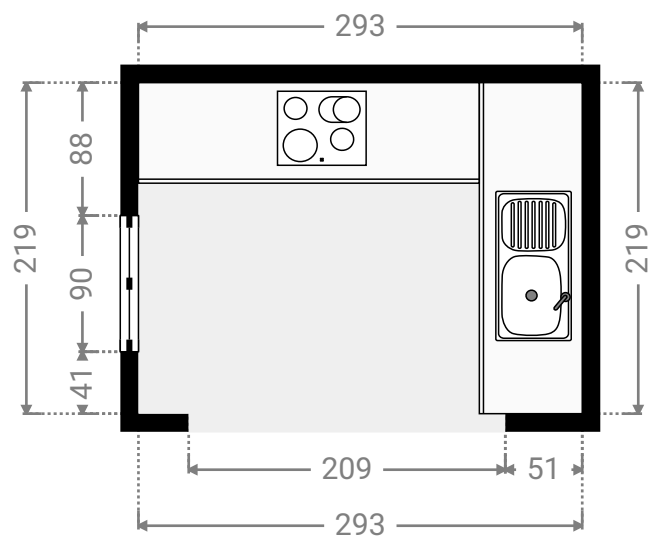

▼ 2^e Verdiep

▼ Badkamer/2^e Verdiep

WIDTH: 268 cm
LENGTH: 164 cm
PERIMETER: 865 cm

▼ Inkomhal/2^e Verdiep

WIDTH: 205 cm
LENGTH: 174 cm
PERIMETER: 757 cm

▼ Keuken/2^e Verdiep

WIDTH: 293 cm
LENGTH: 219 cm
CEILING HEIGHT: 251 cm
PERIMETER: 1023 cm

▼ Slaapkamer/2^e Verdiep

WIDTH: 421 cm
LENGTH: 226 cm
PERIMETER: 1294 cm

▼ Terras/2^e Verdiep

WIDTH: 79 cm
LENGTH: 215 cm
PERIMETER: 588 cm

▼ Slaapkamer/2^e Verdiep

WIDTH: 412 cm
LENGTH: 352 cm
PERIMETER: 1528 cm

▼ Woonkamer/2^e Verdiep

WIDTH: 497 cm
LENGTH: 349 cm
CEILING HEIGHT: 202 cm
PERIMETER: 1652 cm