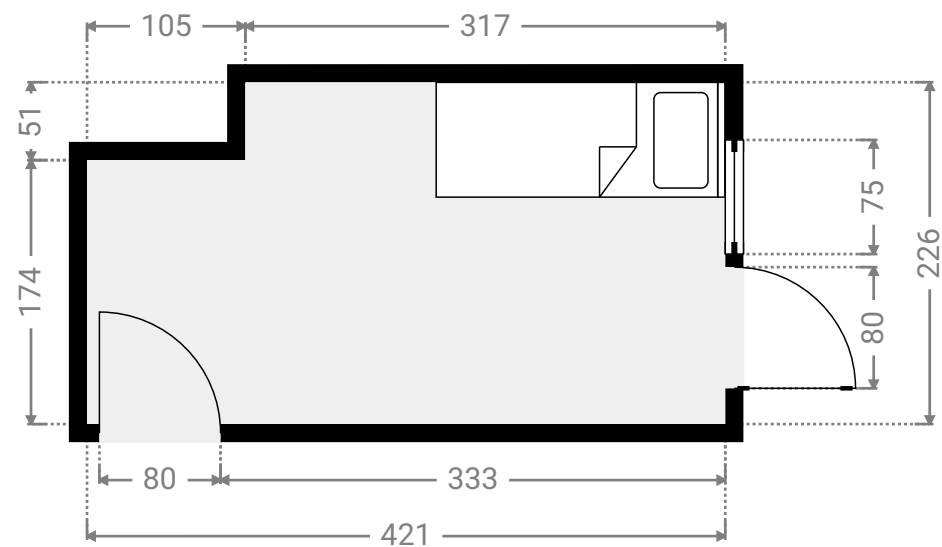

▼ 2^e Verdiep

▼ Badkamer/2^e Verdiep

WIDTH: 268 cm
LENGTH: 164 cm
PERIMETER: 865 cm

▼ Inkomhal/2^e Verdiep

WIDTH: 205 cm
LENGTH: 174 cm
PERIMETER: 757 cm

▼ Keuken/2^e Verdiep

WIDTH: 293 cm
LENGTH: 219 cm
CEILING HEIGHT: 251 cm
PERIMETER: 1023 cm

▼ Slaapkamer/2^e Verdiep

WIDTH: 421 cm
LENGTH: 226 cm
PERIMETER: 1294 cm

▼ Terras/2^e Verdiep

WIDTH: 79 cm
LENGTH: 215 cm
PERIMETER: 588 cm

▼ Slaapkamer/2^e Verdiep

WIDTH: 412 cm
LENGTH: 352 cm
PERIMETER: 1528 cm

▼ Woonkamer/2^e Verdiep

WIDTH: 497 cm
LENGTH: 349 cm
CEILING HEIGHT: 202 cm
PERIMETER: 1652 cm