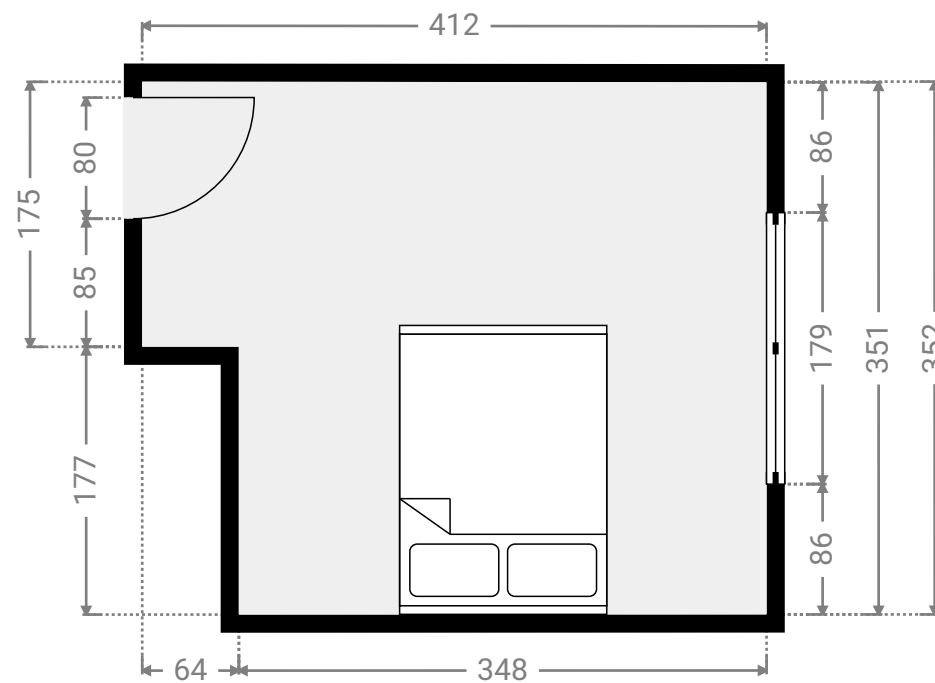

▼ 2^e Verdiep

▼ Badkamer/2^e Verdiep

WIDTH: 268 cm
LENGTH: 164 cm
PERIMETER: 865 cm

▼ Inkomhal/2^e Verdiep

WIDTH: 205 cm
LENGTH: 174 cm
PERIMETER: 757 cm

▼ Keuken/2^e Verdiep

WIDTH: 293 cm
LENGTH: 219 cm
CEILING HEIGHT: 251 cm
PERIMETER: 1023 cm

▼ Slaapkamer/2^e Verdiep

WIDTH: 421 cm
LENGTH: 226 cm
PERIMETER: 1294 cm

▼ Terras/2^e Verdiep

WIDTH: 79 cm
LENGTH: 215 cm
PERIMETER: 588 cm

▼ Slaapkamer/2^e Verdiep

WIDTH: 412 cm
LENGTH: 352 cm
PERIMETER: 1528 cm

▼ Woonkamer/2^e Verdiep

WIDTH: 497 cm
LENGTH: 349 cm
CEILING HEIGHT: 202 cm
PERIMETER: 1652 cm