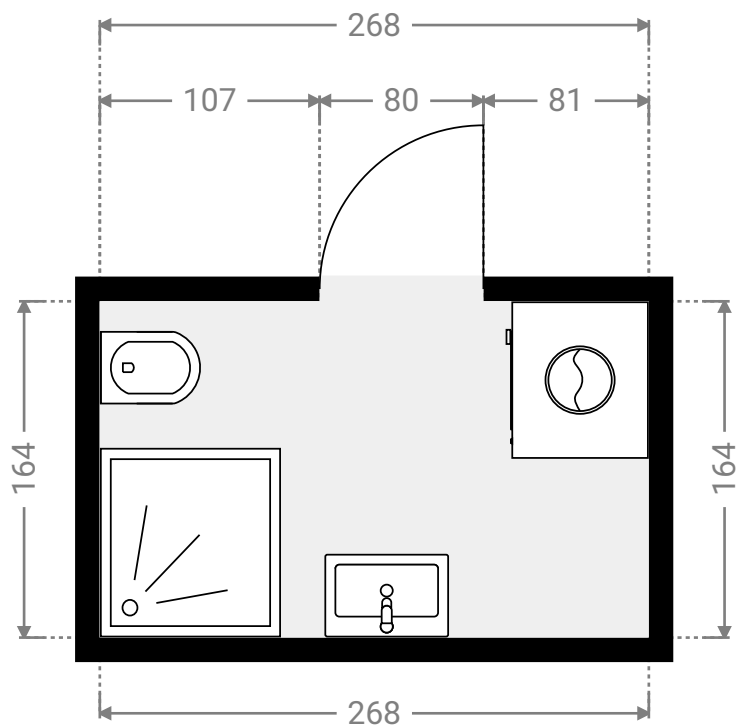

▼ 2^e Verdiep

▼ Badkamer/2^e Verdiep

WIDTH: 268 cm
LENGTH: 164 cm
PERIMETER: 865 cm

▼ Inkomhal/2^e Verdiep

WIDTH: 205 cm
LENGTH: 174 cm
PERIMETER: 757 cm

▼ Keuken/2^e Verdiep

WIDTH: 293 cm
LENGTH: 219 cm
CEILING HEIGHT: 251 cm
PERIMETER: 1023 cm

▼ Slaapkamer/2^e Verdiep

WIDTH: 421 cm
LENGTH: 226 cm
PERIMETER: 1294 cm

▼ Terras/2^e Verdiep

WIDTH: 79 cm
LENGTH: 215 cm
PERIMETER: 588 cm

▼ Slaapkamer/2^e Verdiep

WIDTH: 412 cm
LENGTH: 352 cm
PERIMETER: 1528 cm

▼ Woonkamer/2^e Verdiep

WIDTH: 497 cm
LENGTH: 349 cm
CEILING HEIGHT: 202 cm
PERIMETER: 1652 cm