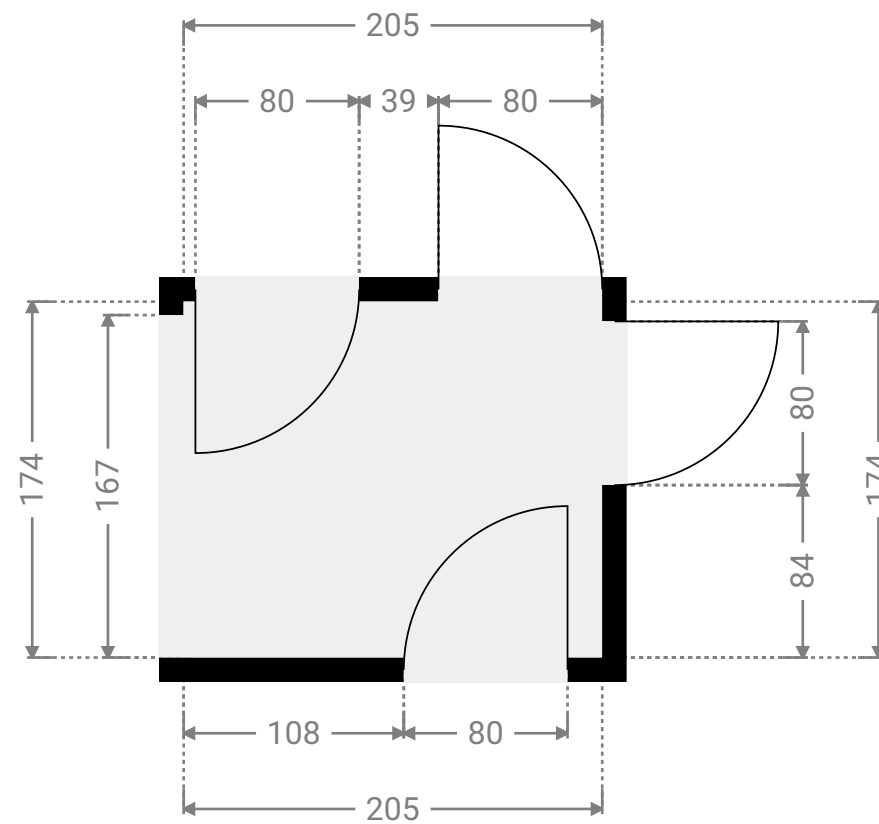

▼ 2^e Verdiep

▼ Badkamer/2^e Verdiep

WIDTH: 268 cm
LENGTH: 164 cm
PERIMETER: 865 cm

▼ Inkomhal/2^e Verdiep

WIDTH: 205 cm
LENGTH: 174 cm
PERIMETER: 757 cm

▼ Keuken/2^e Verdiep

WIDTH: 293 cm
LENGTH: 219 cm
CEILING HEIGHT: 251 cm
PERIMETER: 1023 cm

▼ Slaapkamer/2^e Verdiep

WIDTH: 421 cm
LENGTH: 226 cm
PERIMETER: 1294 cm

▼ Terras/2^e Verdiep

WIDTH: 79 cm
LENGTH: 215 cm
PERIMETER: 588 cm

▼ Slaapkamer/2^e Verdiep

WIDTH: 412 cm
LENGTH: 352 cm
PERIMETER: 1528 cm

▼ Woonkamer/2^e Verdiep

WIDTH: 497 cm
LENGTH: 349 cm
CEILING HEIGHT: 202 cm
PERIMETER: 1652 cm