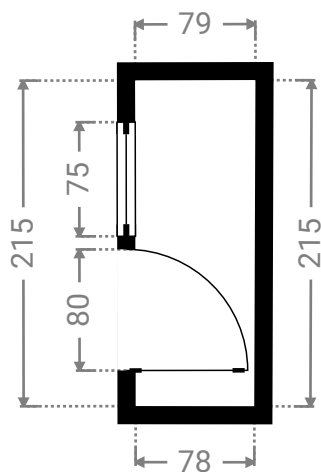

▼ 2^e Verdiep

▼ Badkamer/2^e Verdiep

WIDTH: 268 cm
LENGTH: 164 cm
PERIMETER: 865 cm

▼ Inkomhal/2^e Verdiep

WIDTH: 205 cm
LENGTH: 174 cm
PERIMETER: 757 cm

▼ Keuken/2^e Verdiep

WIDTH: 293 cm
LENGTH: 219 cm
CEILING HEIGHT: 251 cm
PERIMETER: 1023 cm

▼ Slaapkamer/2^e Verdiep

WIDTH: 421 cm
LENGTH: 226 cm
PERIMETER: 1294 cm

▼ Terras/2^e Verdiep

WIDTH: 79 cm
LENGTH: 215 cm
PERIMETER: 588 cm

▼ Slaapkamer/2^e Verdiep

WIDTH: 412 cm
LENGTH: 352 cm
PERIMETER: 1528 cm

▼ Woonkamer/2^e Verdiep

WIDTH: 497 cm
LENGTH: 349 cm
CEILING HEIGHT: 202 cm
PERIMETER: 1652 cm