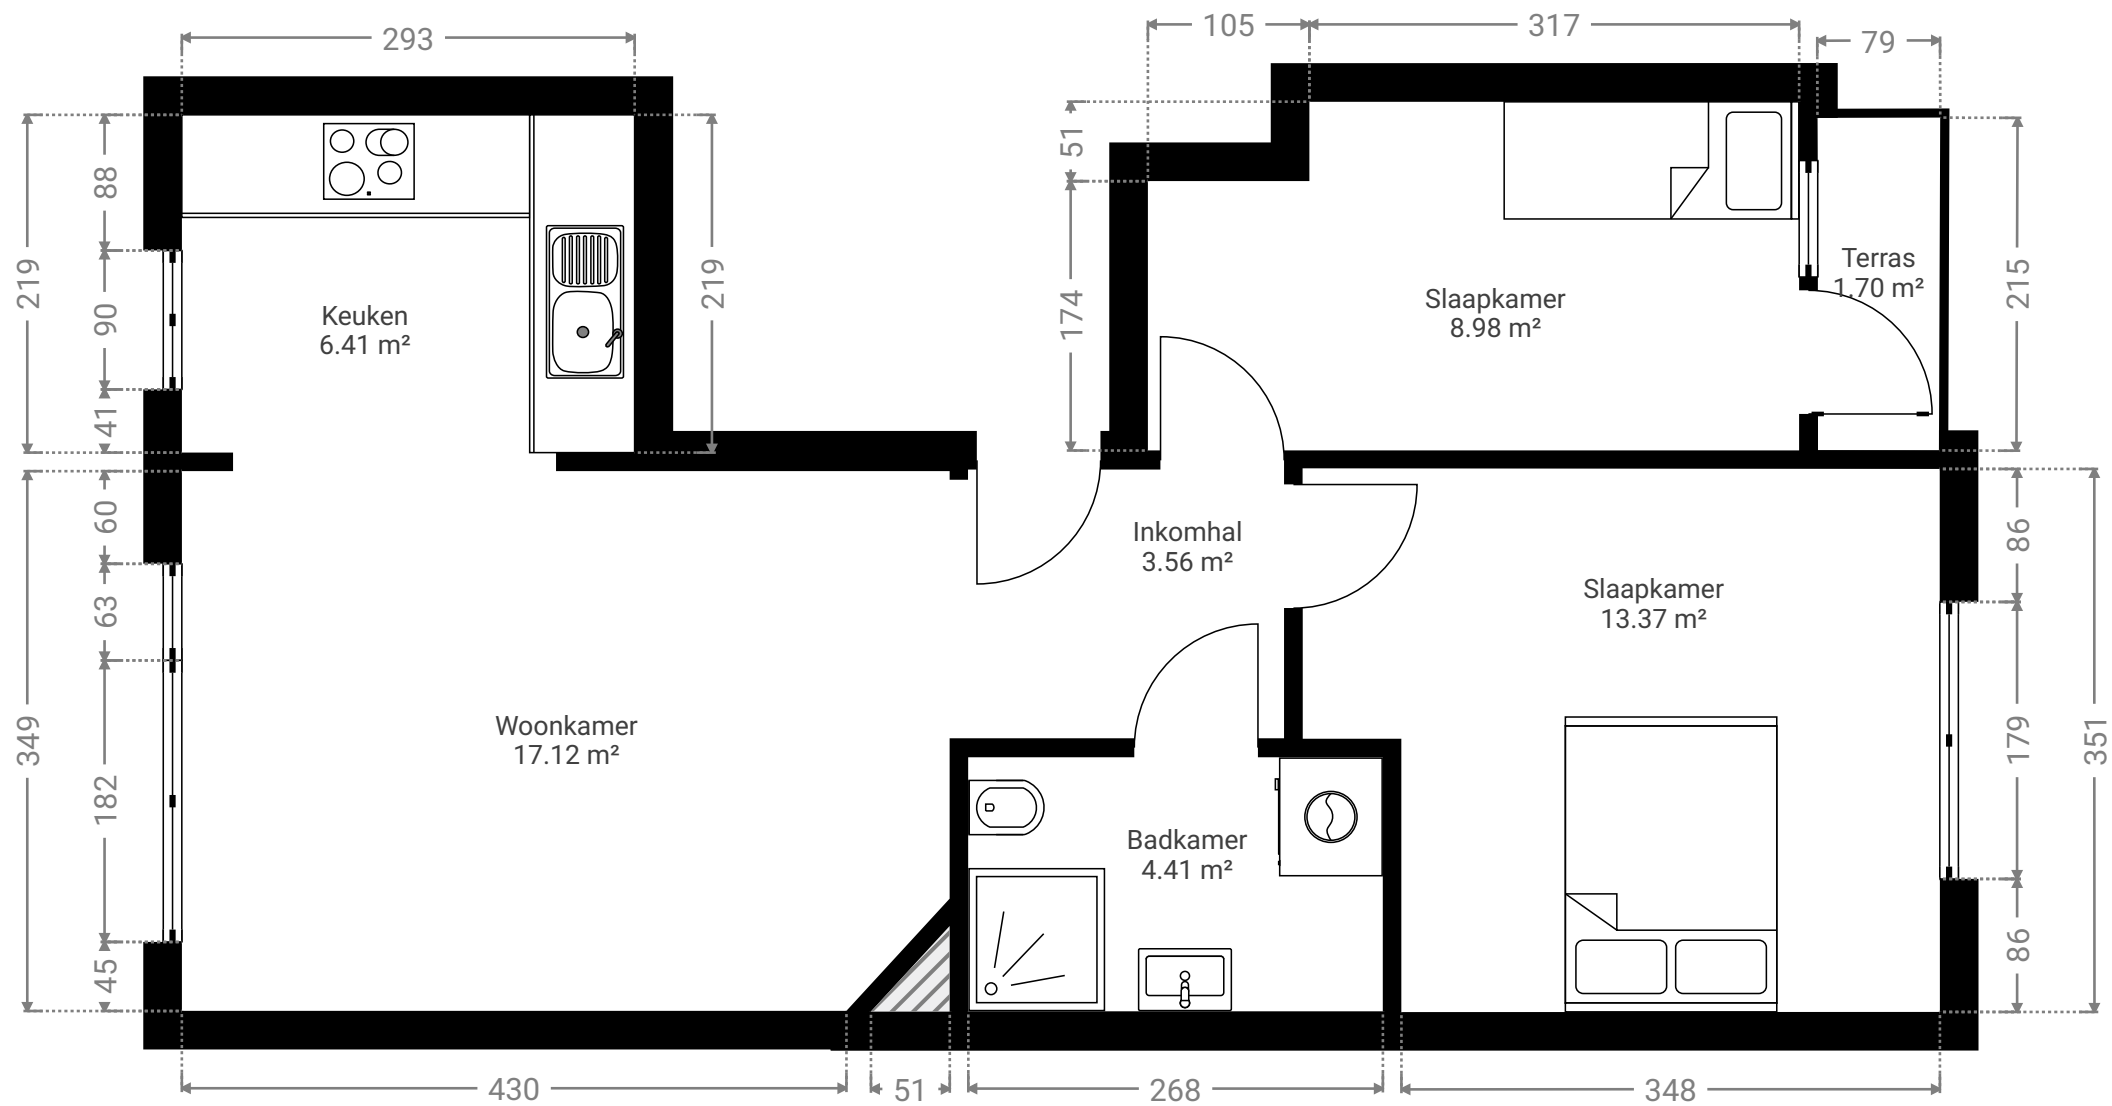

▼ 2^e Verdiep

▼ Badkamer/2^e Verdiep

WIDTH: 268 cm
LENGTH: 164 cm
PERIMETER: 865 cm

▼ Inkomhal/2^e Verdiep

WIDTH: 205 cm
LENGTH: 174 cm
PERIMETER: 757 cm

▼ Keuken/2^e Verdiep

WIDTH: 293 cm
LENGTH: 219 cm
CEILING HEIGHT: 251 cm
PERIMETER: 1023 cm

▼ Slaapkamer/2^e Verdiep

WIDTH: 421 cm
LENGTH: 226 cm
PERIMETER: 1294 cm

▼ Terras/2^e Verdiep

WIDTH: 79 cm
LENGTH: 215 cm
PERIMETER: 588 cm

▼ Slaapkamer/2^e Verdiep

WIDTH: 412 cm
LENGTH: 352 cm
PERIMETER: 1528 cm

▼ Woonkamer/2^e Verdiep

WIDTH: 497 cm
LENGTH: 349 cm
CEILING HEIGHT: 202 cm
PERIMETER: 1652 cm