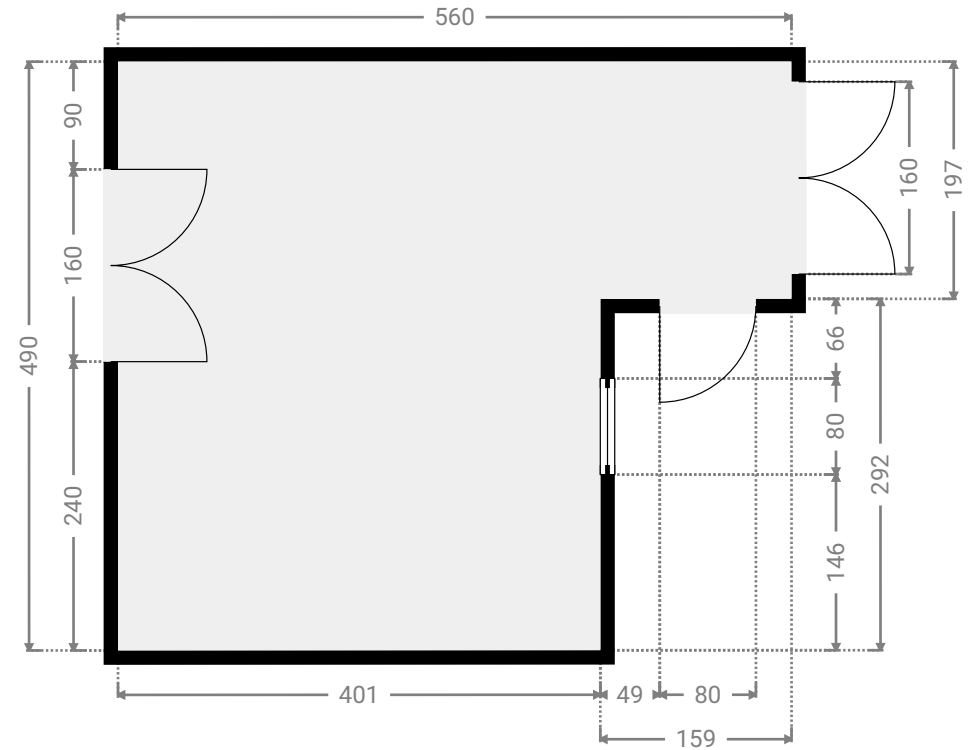

## ▼ Berging/Gelijkvloers

WIDTH: 90 cm  
LENGTH: 153 cm  
PERIMETER: 488 cm

## ▼ Eetkamer/Gelijkvloers

WIDTH: 560 cm  
LENGTH: 490 cm  
PERIMETER: 2100 cm

### ▼ Hal/Gelijkvloers

WIDTH: 324 cm  
LENGTH: 198 cm  
PERIMETER: 1043 cm

WIDTH: 460 cm  
LENGTH: 255 cm  
PERIMETER: 1431 cm