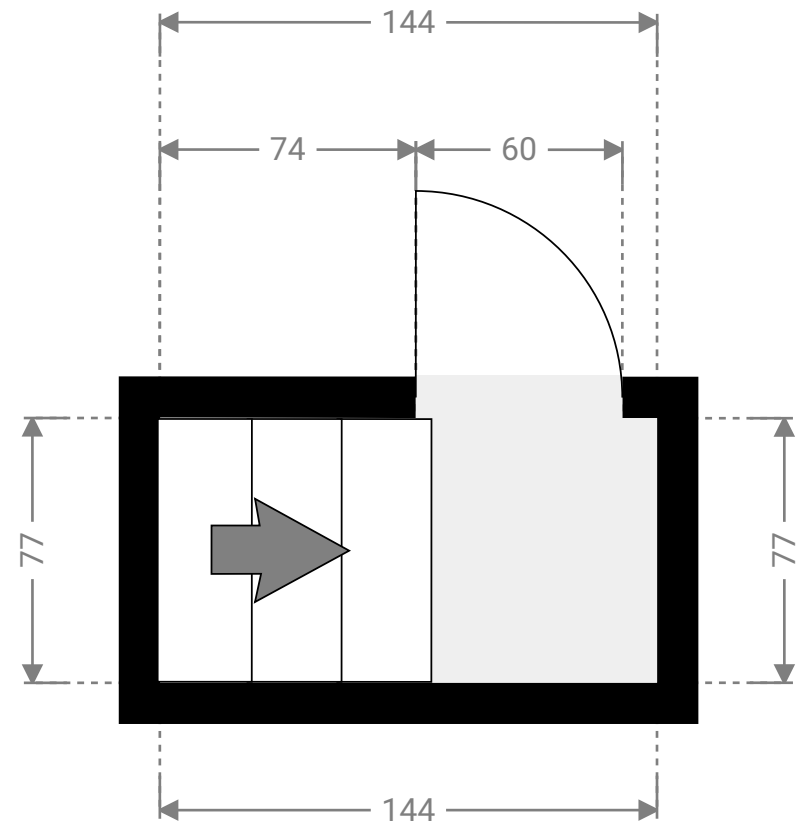

▼ Traphal/Gelijkvloers

WIDTH: 144 cm
LENGTH: 77 cm
PERIMETER: 443 cm