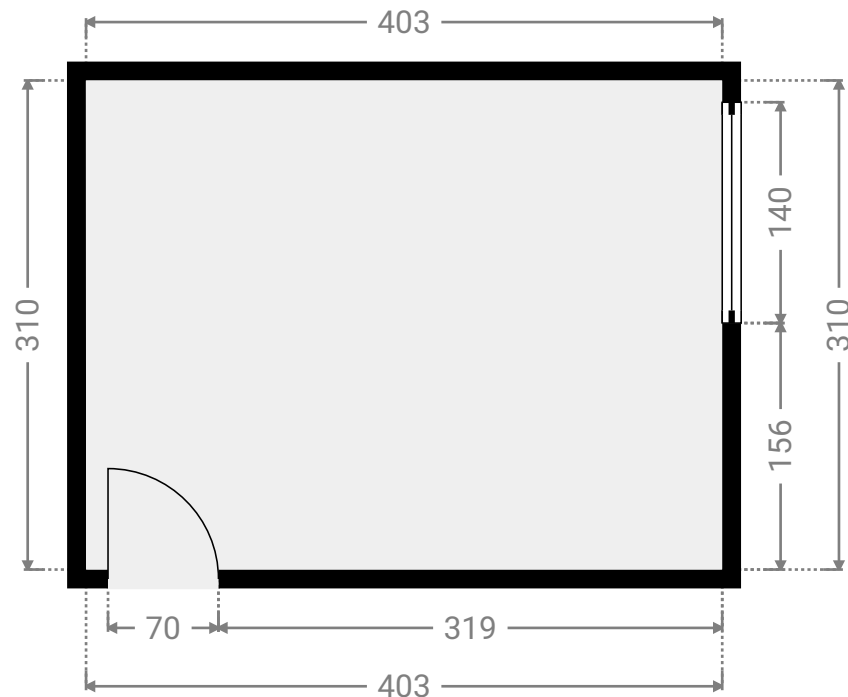

▼ Slaapkamer/1^e Verdiep

WIDTH: 403 cm
LENGTH: 310 cm
PERIMETER: 1427 cm