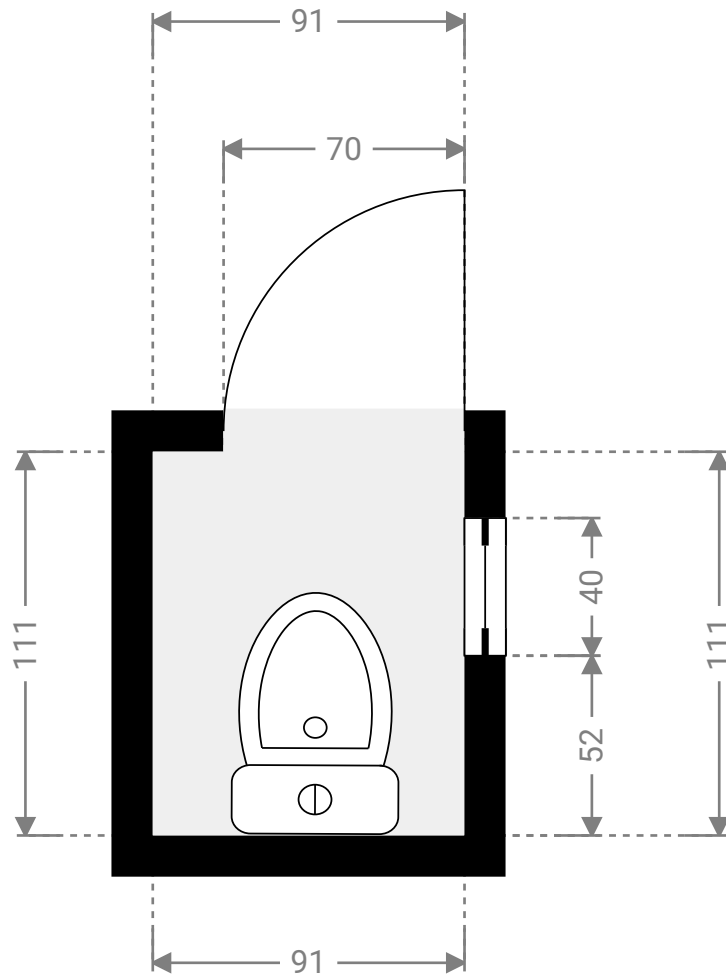

▼ Toilet/Gelijkvloers

WIDTH: 91 cm
LENGTH: 111 cm
PERIMETER: 404 cm