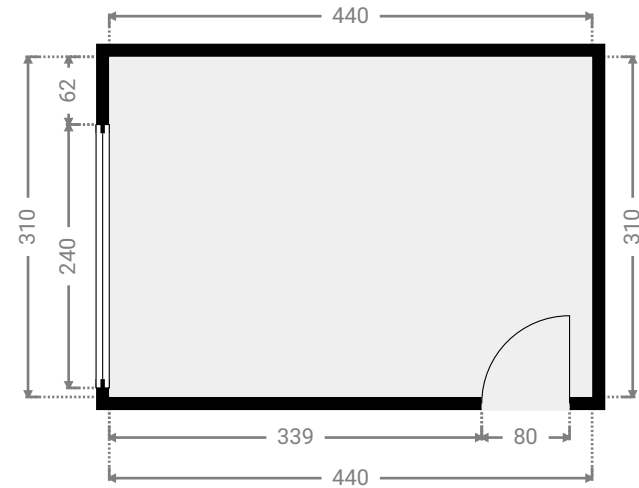

▼ Slaapkamer/1^e Verdiep

WIDTH: 440 cm
LENGTH: 310 cm
PERIMETER: 1500 cm