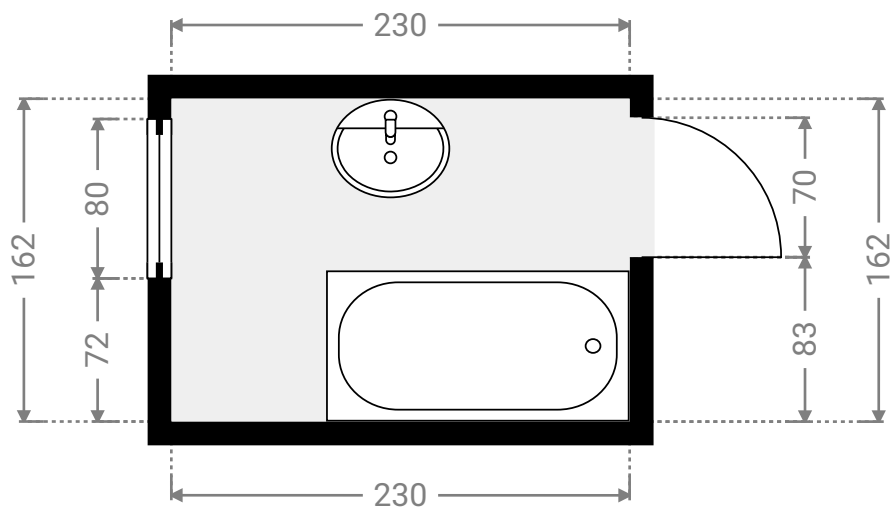

### ▼ Wasplaats/Gelijkvloers

WIDTH: 300 cm  
LENGTH: 204 cm  
PERIMETER: 1008 cm

### ▼ Woonkamer/Gelijkvloers

WIDTH: 428 cm  
LENGTH: 301 cm  
PERIMETER: 1434 cm

▼ 1<sup>e</sup> Verdiep

### ▼ Kast/1<sup>e</sup> Verdiep

WIDTH: 158 cm  
LENGTH: 76 cm  
PERIMETER: 468 cm

WIDTH: 460 cm  
LENGTH: 255 cm  
PERIMETER: 1431 cm