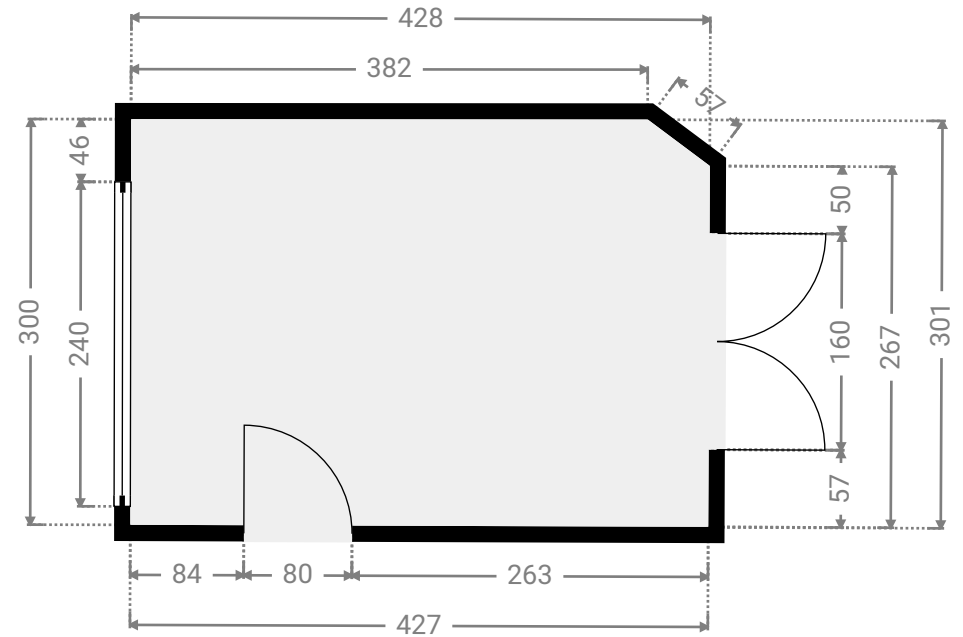

▼ Woonkamer/Gelijkvloers

WIDTH: 428 cm
LENGTH: 301 cm
PERIMETER: 1434 cm