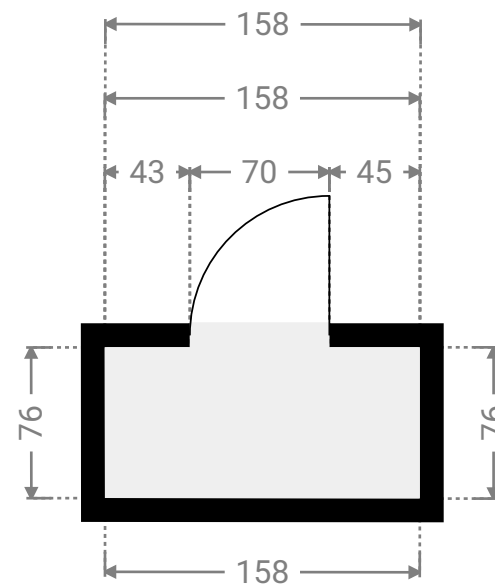

### ▼ Woonkamer/Gelijkvloers

WIDTH: 428 cm  
LENGTH: 301 cm  
PERIMETER: 1434 cm

▼ 1<sup>e</sup> Verdiep

### ▼ Badkamer/1<sup>e</sup> Verdiep

WIDTH: 230 cm  
LENGTH: 162 cm  
PERIMETER: 784 cm

### ▼ Kast/1<sup>e</sup> Verdiep

WIDTH: 158 cm  
LENGTH: 76 cm  
PERIMETER: 468 cm

WIDTH: 460 cm  
LENGTH: 255 cm  
PERIMETER: 1431 cm