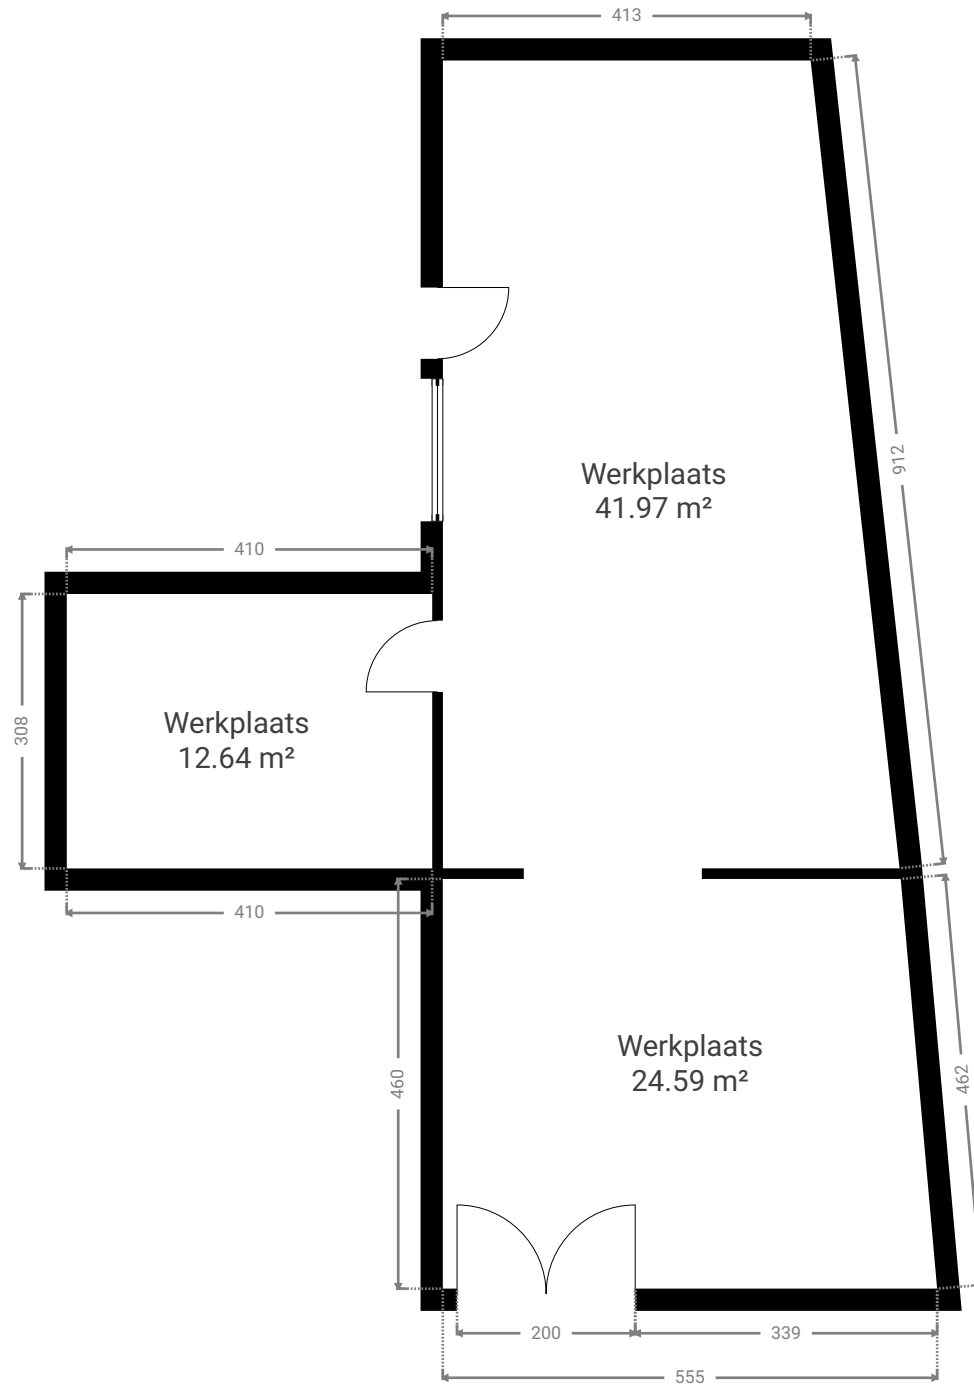

▼ Bijgebouwen