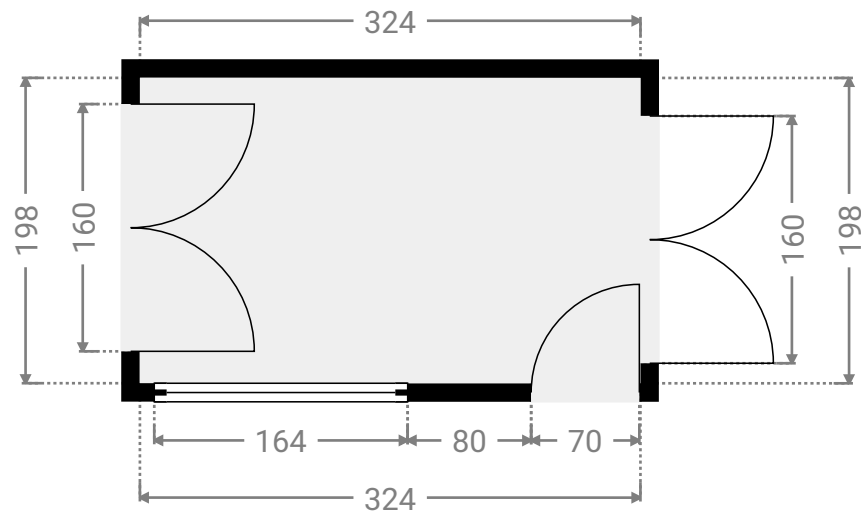

## ▼ Berging/Gelijkvloers

WIDTH: 90 cm  
LENGTH: 153 cm  
PERIMETER: 488 cm

## ▼ Eetkamer/Gelijkvloers

WIDTH: 560 cm  
LENGTH: 490 cm  
PERIMETER: 2100 cm

### ▼ Hal/Gelijkvloers

WIDTH: 324 cm  
LENGTH: 198 cm  
PERIMETER: 1043 cm

### ▼ Inkomhal/Gelijkvloers

WIDTH: 428 cm  
LENGTH: 174 cm  
PERIMETER: 1204 cm