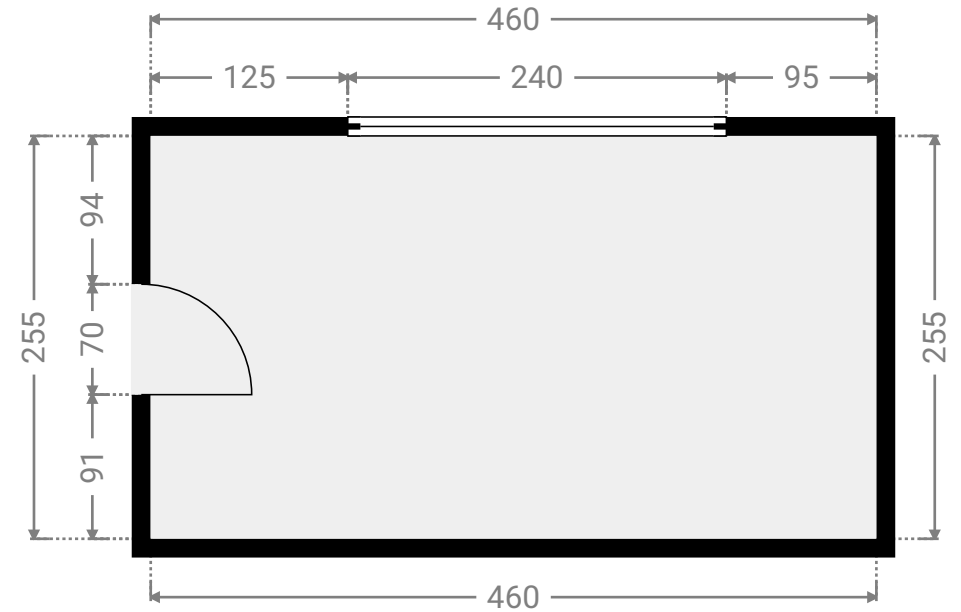

## ▼ Overloop/1<sup>e</sup> Verdiep

WIDTH: 613 cm  
LENGTH: 165 cm  
PERIMETER: 1556 cm

## ▼ Slaapkamer/1<sup>e</sup> Verdiep

WIDTH: 440 cm  
LENGTH: 310 cm  
PERIMETER: 1500 cm

▼ Slaapkamer/1<sup>e</sup> Verdiep

WIDTH: 403 cm  
LENGTH: 310 cm  
PERIMETER: 1427 cm

▼ Slaapkamer/1<sup>e</sup> Verdiep

WIDTH: 460 cm  
LENGTH: 255 cm  
PERIMETER: 1431 cm

▼ **Werkplaats/Bijgebouwen**

WIDTH: 410 cm  
LENGTH: 308 cm  
PERIMETER: 1437 cm