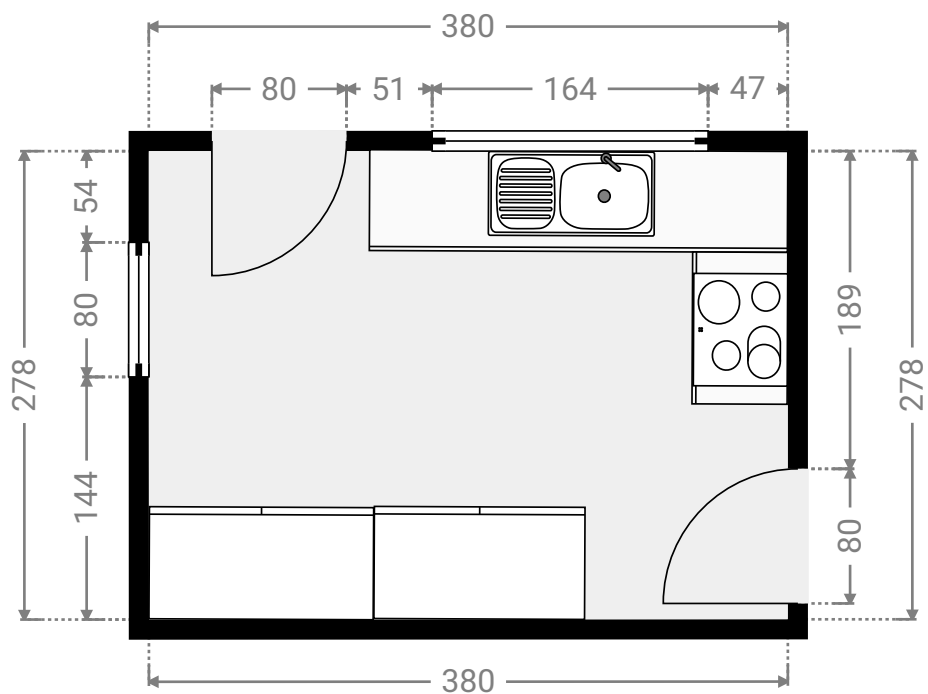

## ▼ Eetkamer/Gelijkvloers

WIDTH: 560 cm  
LENGTH: 490 cm  
PERIMETER: 2100 cm

### ▼ Hal/Gelijkvloers

WIDTH: 324 cm  
LENGTH: 198 cm  
PERIMETER: 1043 cm

### ▼ Inkomhal/Gelijkvloers

WIDTH: 428 cm  
LENGTH: 174 cm  
PERIMETER: 1204 cm

### ▼ Keuken/Gelijkvloers

WIDTH: 380 cm  
LENGTH: 278 cm  
PERIMETER: 1316 cm