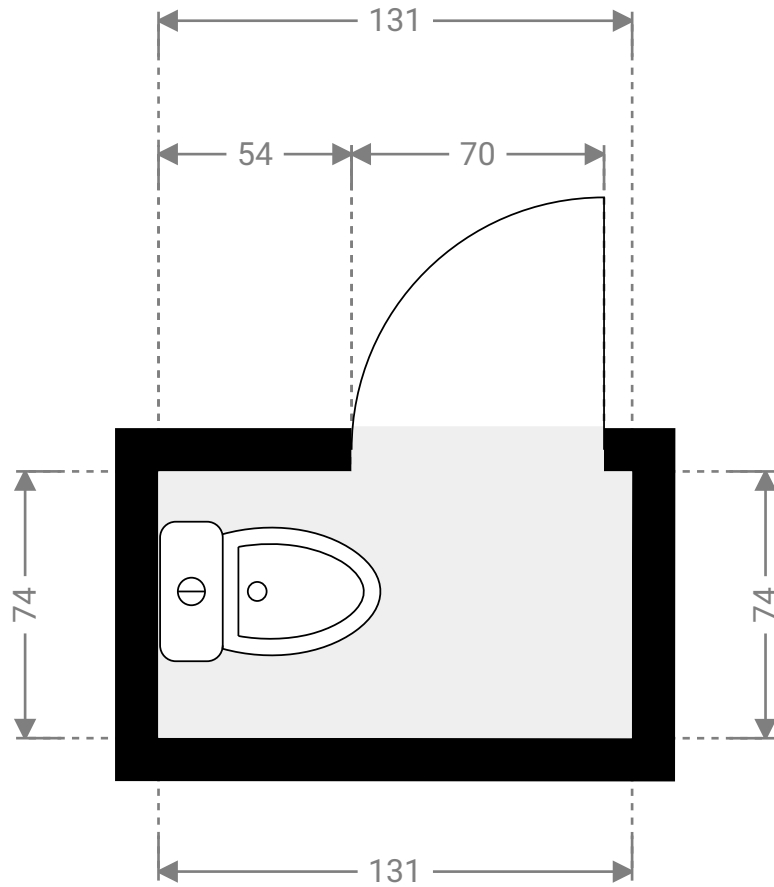

▼ Toilet/1^e Verdiep

WIDTH: 131 cm
LENGTH: 74 cm
PERIMETER: 411 cm