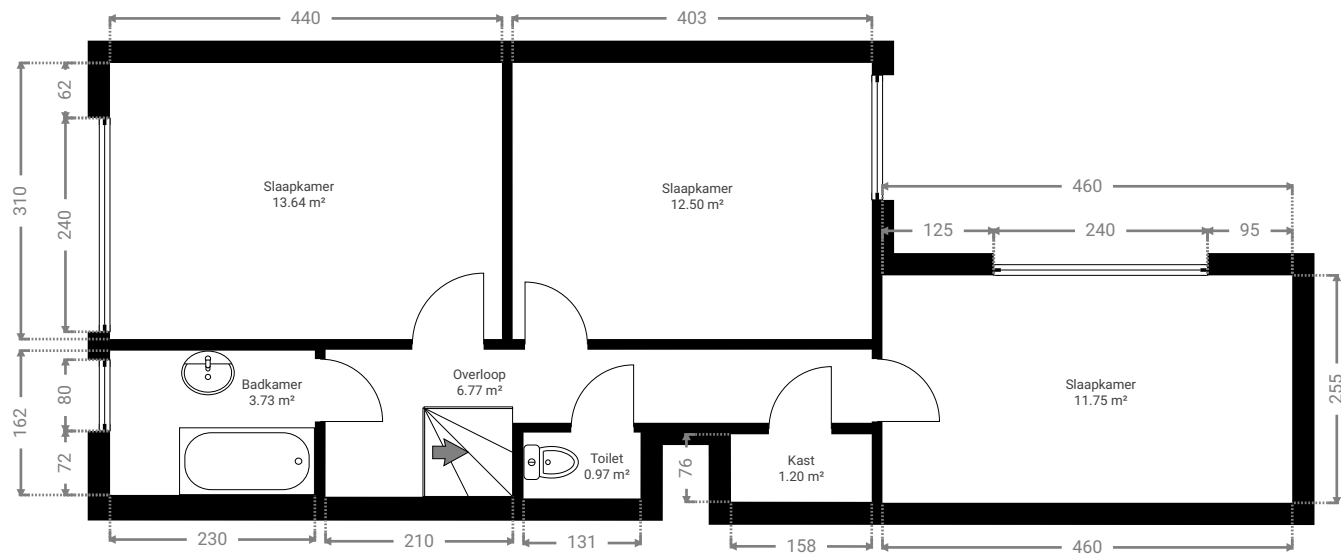

### ▼ Hal/Gelijkvloers

WIDTH: 324 cm  
LENGTH: 198 cm  
PERIMETER: 1043 cm

### ▼ Wasplaats/Gelijkvloers

WIDTH: 300 cm  
LENGTH: 204 cm  
PERIMETER: 1008 cm

### ▼ Woonkamer/Gelijkvloers

WIDTH: 428 cm  
LENGTH: 301 cm  
PERIMETER: 1434 cm

▼ 1<sup>e</sup> Verdiep

WIDTH: 460 cm  
LENGTH: 255 cm  
PERIMETER: 1431 cm