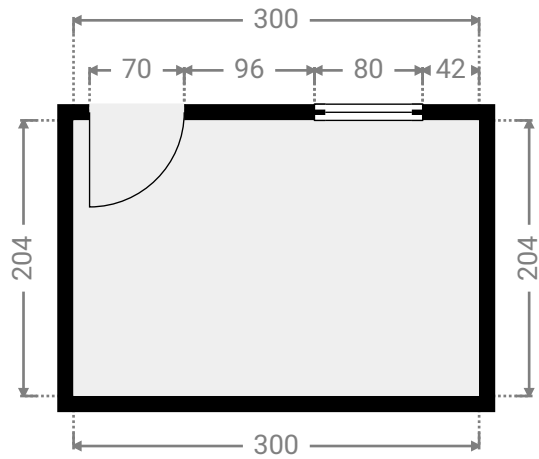

### ▼ Hal/Gelijkvloers

WIDTH: 324 cm  
LENGTH: 198 cm  
PERIMETER: 1043 cm

## ▼ Toilet/Gelijkvloers

WIDTH: 91 cm  
LENGTH: 111 cm  
PERIMETER: 404 cm

### ▼ Wasplaats/Gelijkvloers

WIDTH: 300 cm  
LENGTH: 204 cm  
PERIMETER: 1008 cm

WIDTH: 460 cm  
LENGTH: 255 cm  
PERIMETER: 1431 cm