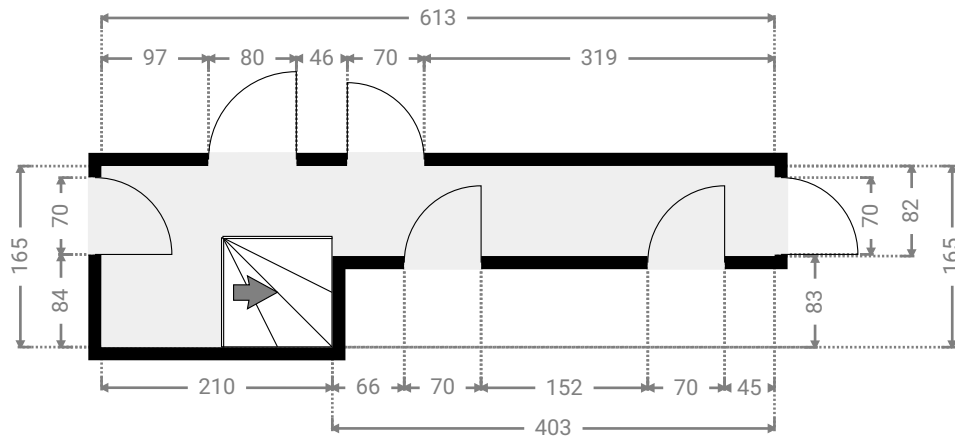

### ▼ Kast/1<sup>e</sup> Verdiep

WIDTH: 158 cm  
LENGTH: 76 cm  
PERIMETER: 468 cm

## ▼ Overloop/1<sup>e</sup> Verdiep

WIDTH: 613 cm  
LENGTH: 165 cm  
PERIMETER: 1556 cm

WIDTH: 460 cm  
LENGTH: 255 cm  
PERIMETER: 1431 cm

▼ **Werkplaats/Bijgebouwen**

WIDTH: 410 cm  
LENGTH: 308 cm  
PERIMETER: 1437 cm