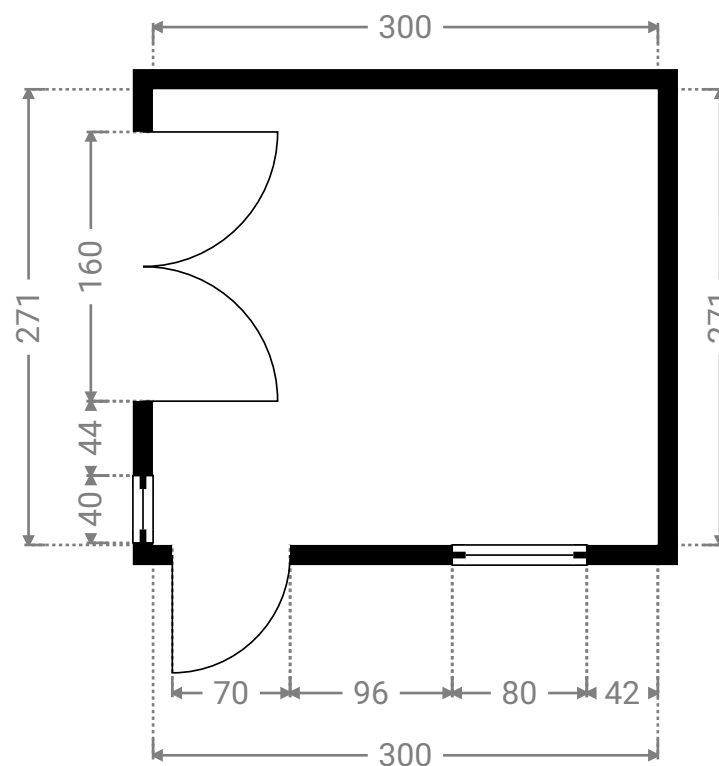

▼ Terras/Gelijkvloers

WIDTH: 300 cm
LENGTH: 271 cm
PERIMETER: 1142 cm