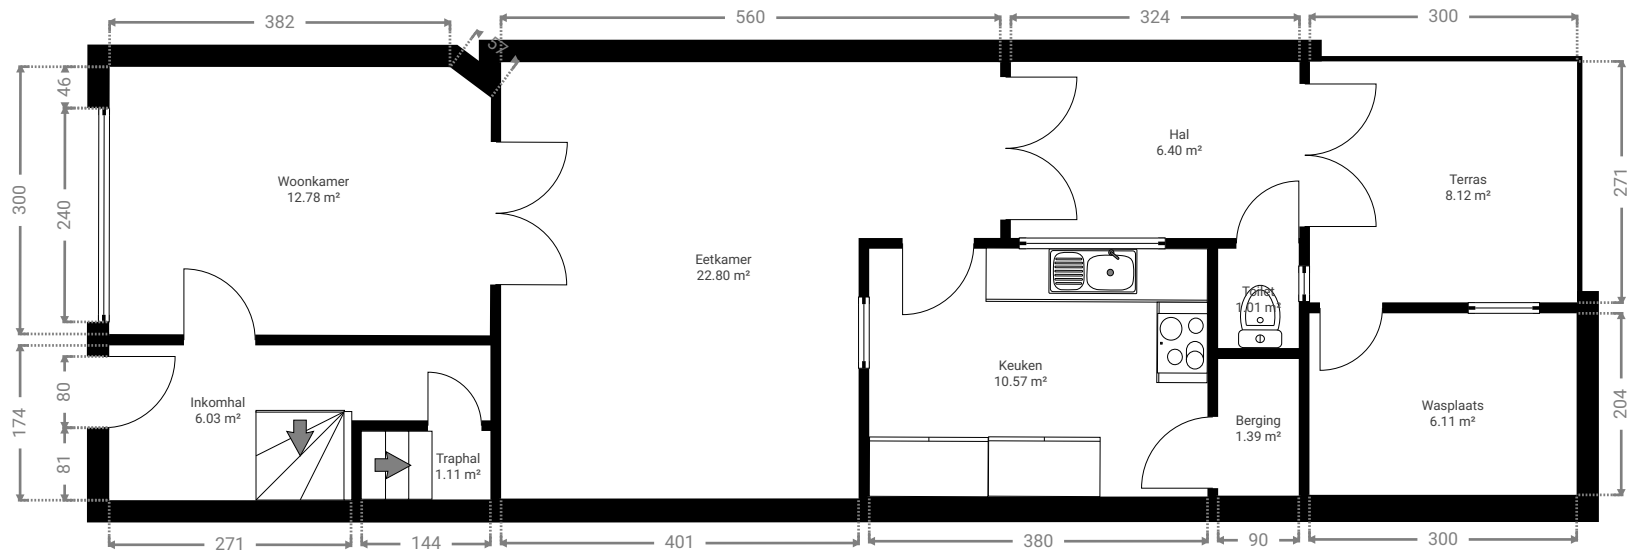

## ▼ Berging/Gelijkvloers

WIDTH: 90 cm  
LENGTH: 153 cm  
PERIMETER: 488 cm

## ▼ Eetkamer/Gelijkvloers

WIDTH: 560 cm  
LENGTH: 490 cm  
PERIMETER: 2100 cm

### ▼ Hal/Gelijkvloers

WIDTH: 324 cm  
LENGTH: 198 cm  
PERIMETER: 1043 cm

WIDTH: 460 cm  
LENGTH: 255 cm  
PERIMETER: 1431 cm