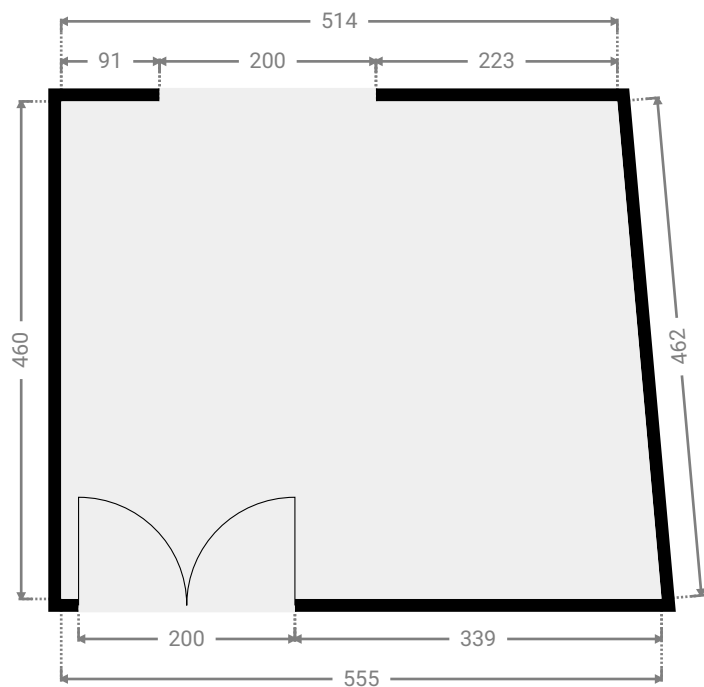

▼ Werkplaats/Bijgebouwen

WIDTH: 555 cm
LENGTH: 460 cm
PERIMETER: 1991 cm