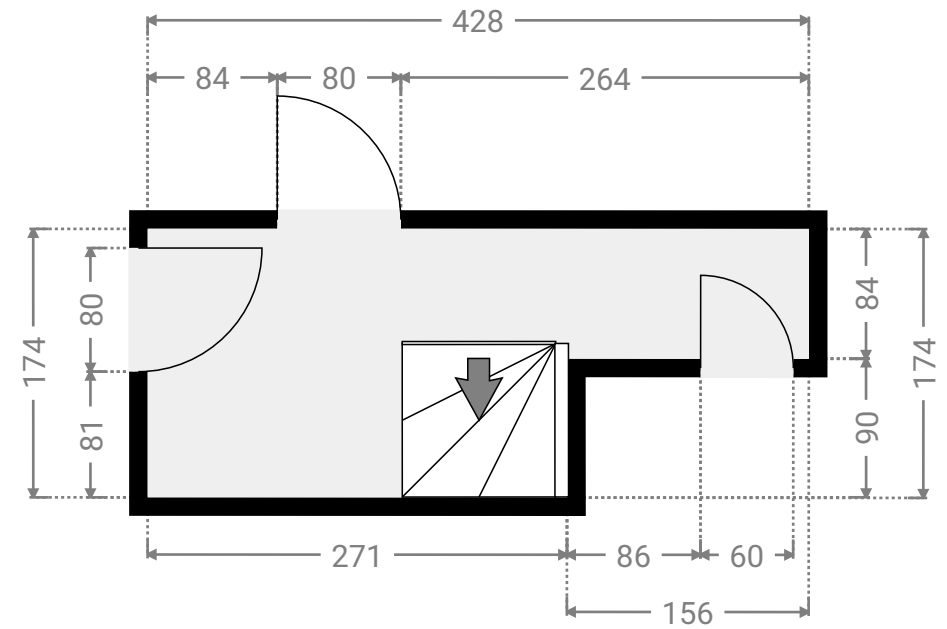

## ▼ Berging/Gelijkvloers

WIDTH: 90 cm  
LENGTH: 153 cm  
PERIMETER: 488 cm

## ▼ Eetkamer/Gelijkvloers

WIDTH: 560 cm  
LENGTH: 490 cm  
PERIMETER: 2100 cm

### ▼ Hal/Gelijkvloers

WIDTH: 324 cm  
LENGTH: 198 cm  
PERIMETER: 1043 cm

### ▼ Inkomhal/Gelijkvloers

WIDTH: 428 cm  
LENGTH: 174 cm  
PERIMETER: 1204 cm