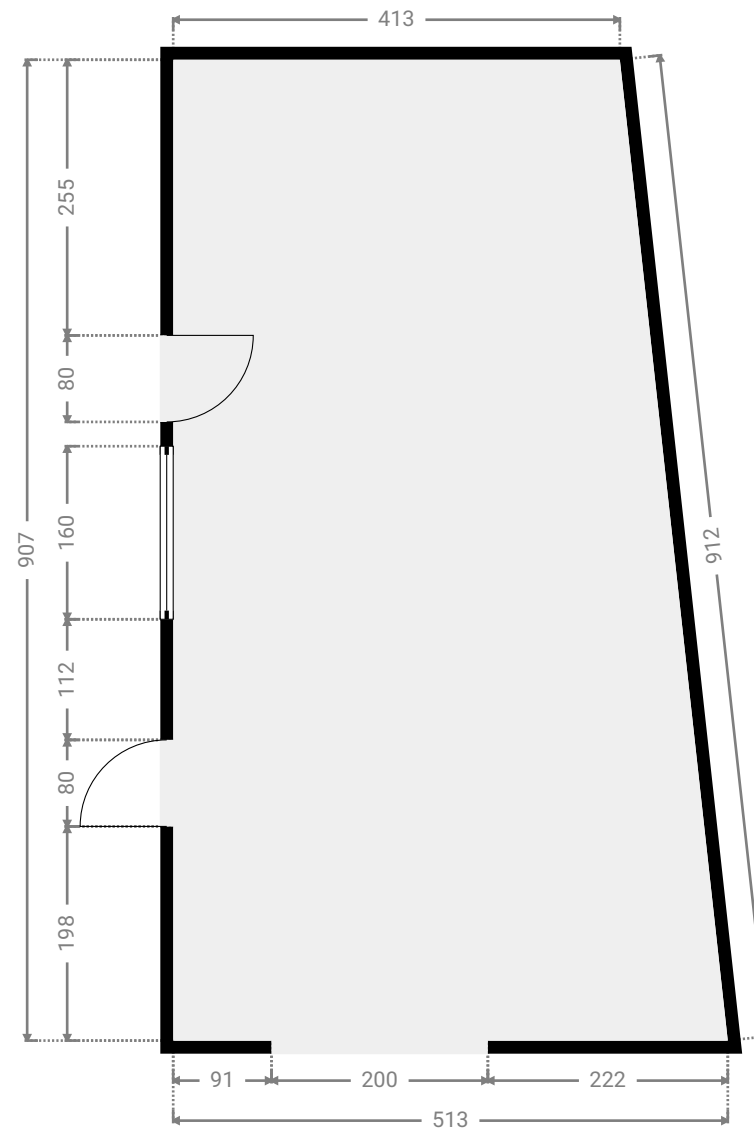

### ▼ Kast/1<sup>e</sup> Verdiep

WIDTH: 158 cm  
LENGTH: 76 cm  
PERIMETER: 468 cm

WIDTH: 460 cm  
LENGTH: 255 cm  
PERIMETER: 1431 cm

## ▼ Toilet/1<sup>e</sup> Verdiep

WIDTH: 131 cm  
LENGTH: 74 cm  
PERIMETER: 411 cm

▼ Bijgebouwen

▼ Werkplaats/Bijgebouwen

WIDTH: 555 cm  
LENGTH: 460 cm  
PERIMETER: 1991 cm

▼ Werkplaats/Bijgebouwen

WIDTH: 513 cm  
LENGTH: 907 cm  
PERIMETER: 2745 cm

▼ **Werkplaats/Bijgebouwen**

WIDTH: 410 cm  
LENGTH: 308 cm  
PERIMETER: 1437 cm