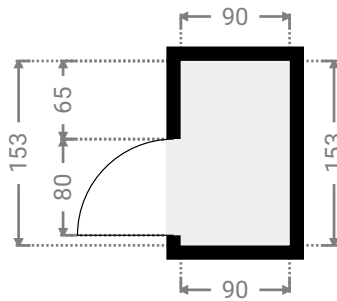

## ▼ Berging/Gelijkvloers

WIDTH: 90 cm  
LENGTH: 153 cm  
PERIMETER: 488 cm

## ▼ Eetkamer/Gelijkvloers

WIDTH: 560 cm  
LENGTH: 490 cm  
PERIMETER: 2100 cm

### ▼ Hal/Gelijkvloers

WIDTH: 324 cm  
LENGTH: 198 cm  
PERIMETER: 1043 cm

### ▼ Inkomhal/Gelijkvloers

WIDTH: 428 cm  
LENGTH: 174 cm  
PERIMETER: 1204 cm