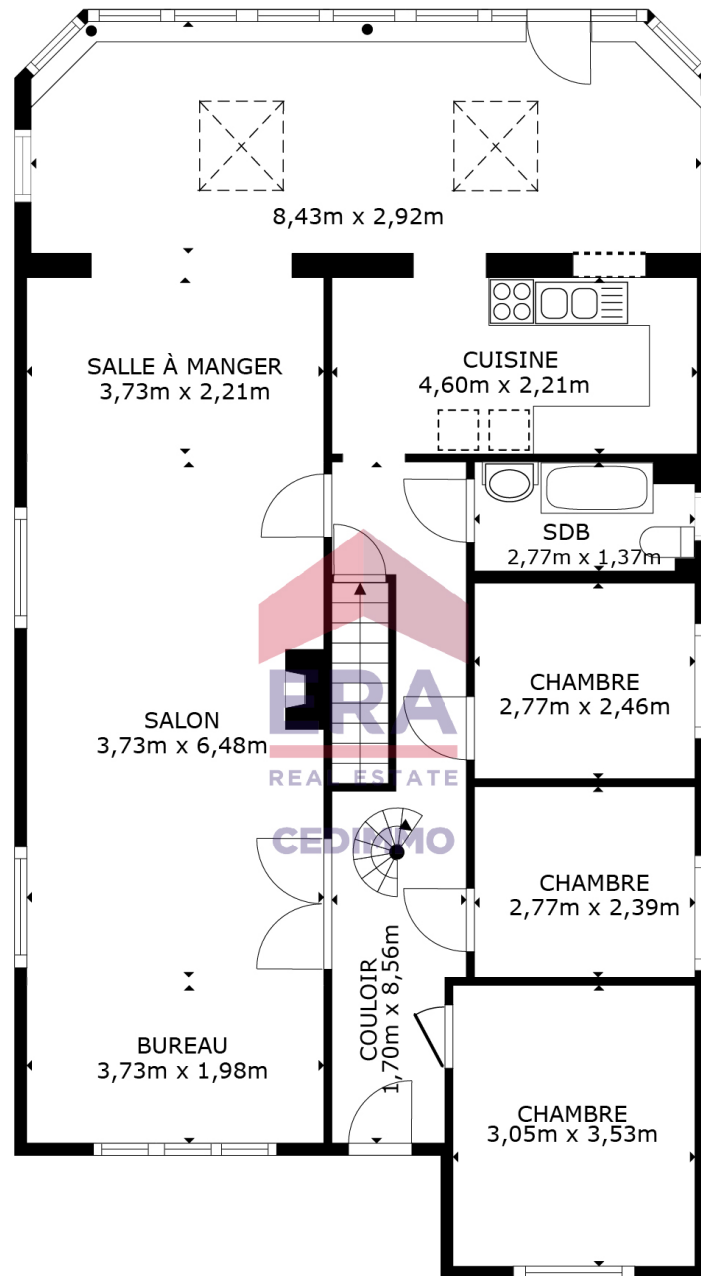

SURFACE INTERIEURE BRUTE  
 ÉTAGE 1 1,026 sq.ft. ÉTAGE 2 1,321 sq.ft. ÉTAGE 3 269 sq.ft.  
 SURFACES NON COMPRISES : PATIO 130 sq.ft. HAUTEUR SOUS PLAFOND RÉDUITE 199 sq.ft.  
 SURFACE TOTALE : 2,616 sq.ft.

LES TAILLES ET DIMENSIONS SONT APPROXIMATIVES, LES DONNÉES RÉELLES PEUVENT VARIER

SURFACE INTERIEURE BRUTE  
 ÉTAGE 1 1,026 sq.ft. ÉTAGE 2 1,321 sq.ft. ÉTAGE 3 269 sq.ft.  
 SURFACES NON COMPRISSES : PATIO 130 sq.ft. HAUTEUR SOUS PLAFOND RÉDUITE 199 sq.ft.  
 SURFACE TOTALE : 2,616 sq.ft.

LES TAILLES ET DIMENSIONS SONT APPROXIMATIVES, LES DONNÉES RÉELLES PEUVENT VARIER

ERA CEDIMMO

SURFACE INTERIEURE BRUTE  
 ÉTAGE 1 1,026 sq.ft. ÉTAGE 2 1,321 sq.ft. ÉTAGE 3 269 sq.ft.  
 SURFACES NON COMPRISES : PATIO 130 sq.ft. HAUTEUR SOUS PLAFOND RÉDUITE 199 sq.ft.  
 SURFACE TOTALE : 2,616 sq.ft.

LES TAILLES ET DIMENSIONS SONT APPROXIMATIVES, LES DONNÉES RÉELLES PEUVENT VARIER

PREMIER ÉTAGE