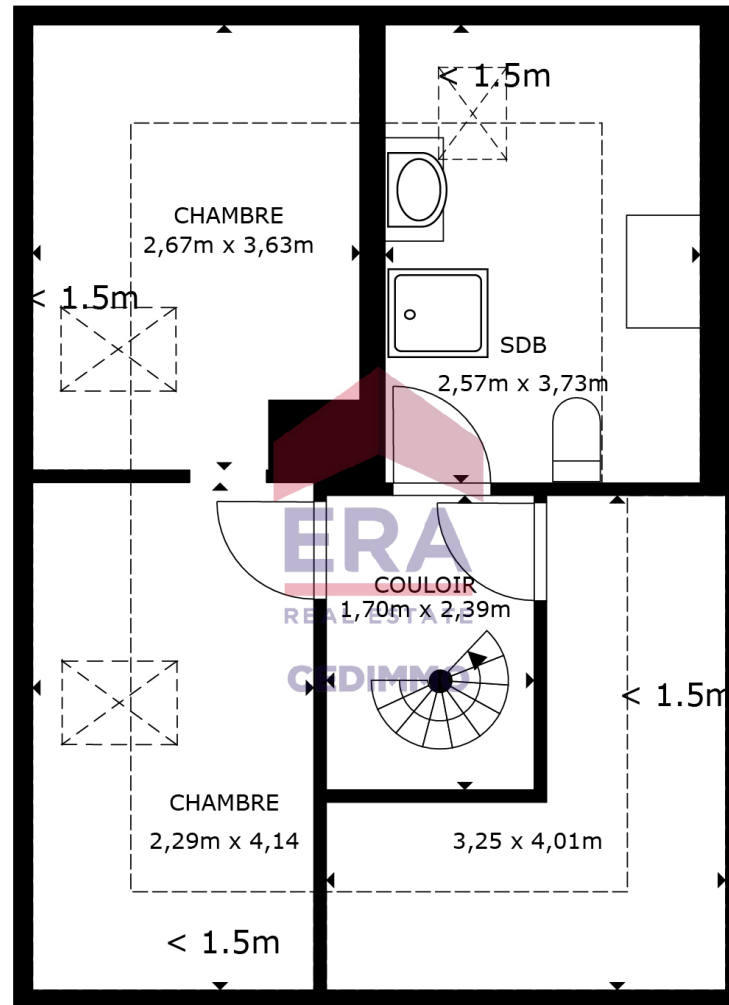

SURFACE INTERIEURE BRUTE  
 ÉTAGE 1 1,026 sq.ft. ÉTAGE 2 1,321 sq.ft. ÉTAGE 3 269 sq.ft.  
 SURFACES NON COMPRISES : PATIO 130 sq.ft. HAUTEUR SOUS PLAFOND RÉDUITE 199 sq.ft.  
 SURFACE TOTALE : 2,616 sq.ft.

LES TAILLES ET DIMENSIONS SONT APPROXIMATIVES, LES DONNÉES RÉELLES PEUVENT VARIER

SURFACE INTERIEURE BRUTE  
 ÉTAGE 1 1,026 sq.ft. ÉTAGE 2 1,321 sq.ft. ÉTAGE 3 269 sq.ft.  
 SURFACES NON COMPRISSES : PATIO 130 sq.ft. HAUTEUR SOUS PLAFOND RÉDUITE 199 sq.ft.  
 SURFACE TOTALE : 2,616 sq.ft.

LES TAILLES ET DIMENSIONS SONT APPROXIMATIVES, LES DONNÉES RÉELLES PEUVENT VARIER

ERA CEDIMMO

SURFACE INTERIEURE BRUTE  
 ÉTAGE 1 1,026 sq.ft. ÉTAGE 2 1,321 sq.ft. ÉTAGE 3 269 sq.ft.  
 SURFACES NON COMPRISES : PATIO 130 sq.ft. HAUTEUR SOUS PLAFOND RÉDUITE 199 sq.ft.  
 SURFACE TOTALE : 2,616 sq.ft.

LES TAILLES ET DIMENSIONS SONT APPROXIMATIVES, LES DONNÉES RÉELLES PEUVENT VARIER

PREMIER ÉTAGE