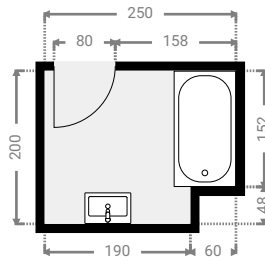

▼ 3<sup>e</sup> Verdiep

Alle afmetingen zijn louter indicatief. immotools.be

▼ **Badkamer/3<sup>e</sup> Verdiep**

WIDTH: 250 cm  
LENGTH: 200 cm  
PERIMETER: 900 cm

▼ **Balkon/3<sup>e</sup> Verdiep**

WIDTH: 1169 cm  
LENGTH: 101 cm  
PERIMETER: 2539 cm

### ▼ Berging/3<sup>e</sup> Verdiep

WIDTH: 150 cm  
LENGTH: 200 cm  
PERIMETER: 700 cm

### ▼ Hal/3<sup>e</sup> Verdiep

WIDTH: 200 cm  
LENGTH: 208 cm  
PERIMETER: 816 cm

WIDTH: 233 cm  
LENGTH: 481 cm  
PERIMETER: 1427 cm