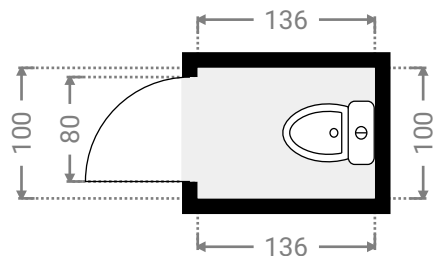

### ▼ Hal/3<sup>e</sup> Verdiep

WIDTH: 350 cm  
LENGTH: 100 cm  
PERIMETER: 900 cm

### ▼ Keuken/3<sup>e</sup> Verdiep

WIDTH: 200 cm  
LENGTH: 500 cm  
PERIMETER: 1400 cm

▼ Slaapkamer/3<sup>e</sup> Verdiep

WIDTH: 300 cm  
LENGTH: 480 cm  
PERIMETER: 1560 cm

▼ Slaapkamer/3<sup>e</sup> Verdiep

WIDTH: 233 cm  
LENGTH: 481 cm  
PERIMETER: 1427 cm

### ▼ Toilet/3<sup>e</sup> Verdiep

WIDTH: 136 cm  
LENGTH: 100 cm  
PERIMETER: 471 cm