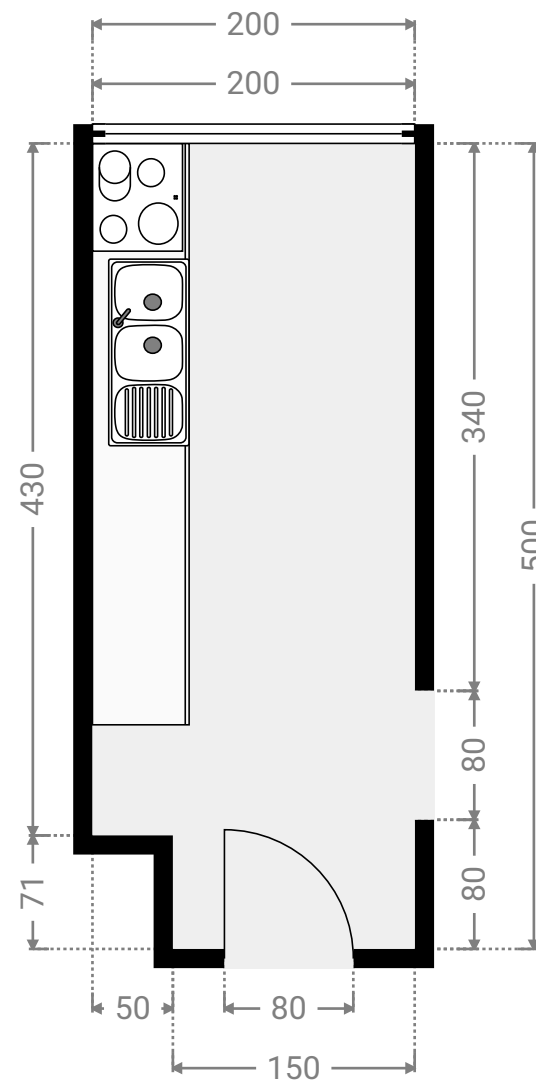

▼ Keuken/3^e Verdiep

WIDTH: 200 cm
LENGTH: 500 cm
PERIMETER: 1400 cm