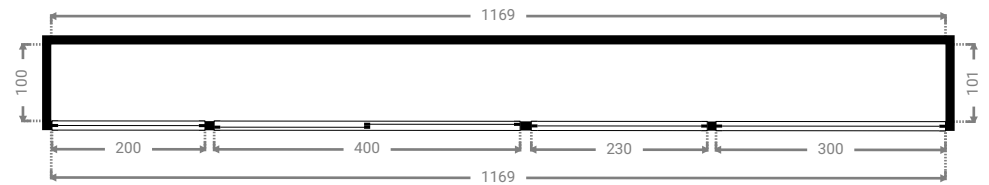

▼ 3<sup>e</sup> Verdiep

Alle afmetingen zijn louter indicatief. immotools.be

▼ **Badkamer/3<sup>e</sup> Verdiep**

WIDTH: 250 cm  
LENGTH: 200 cm  
PERIMETER: 900 cm

▼ **Balkon/3<sup>e</sup> Verdiep**

WIDTH: 1169 cm  
LENGTH: 101 cm  
PERIMETER: 2539 cm

### ▼ Hal/3<sup>e</sup> Verdiep

WIDTH: 200 cm  
LENGTH: 208 cm  
PERIMETER: 816 cm

WIDTH: 233 cm  
LENGTH: 481 cm  
PERIMETER: 1427 cm

### ▼ Toilet/3<sup>e</sup> Verdiep

WIDTH: 136 cm  
LENGTH: 100 cm  
PERIMETER: 471 cm