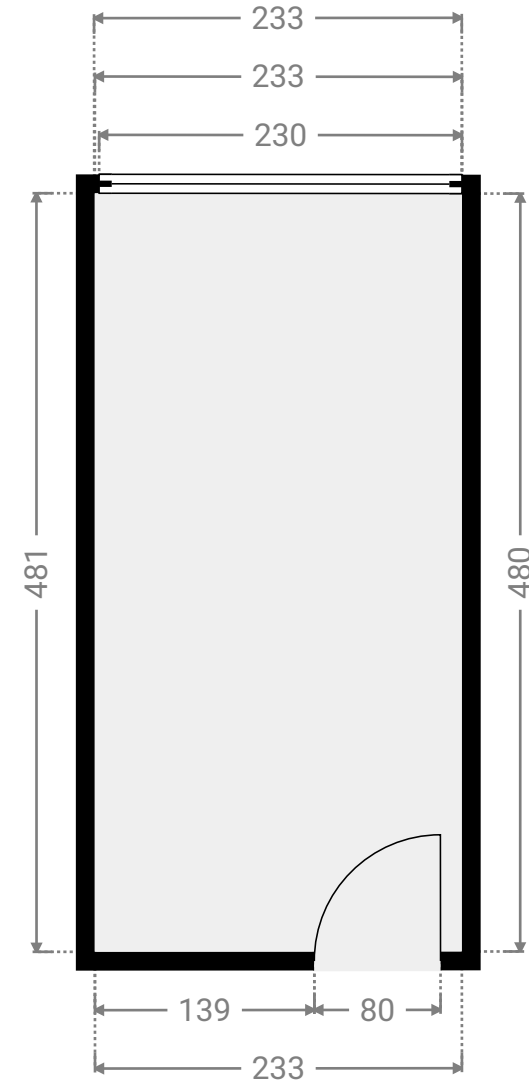

### ▼ Keuken/3<sup>e</sup> Verdiep

WIDTH: 200 cm  
LENGTH: 500 cm  
PERIMETER: 1400 cm

▼ Slaapkamer/3<sup>e</sup> Verdiep

WIDTH: 300 cm  
LENGTH: 480 cm  
PERIMETER: 1560 cm

▼ Slaapkamer/3<sup>e</sup> Verdiep

WIDTH: 233 cm  
LENGTH: 481 cm  
PERIMETER: 1427 cm

### ▼ Toilet/3<sup>e</sup> Verdiep

WIDTH: 136 cm  
LENGTH: 100 cm  
PERIMETER: 471 cm

### ▼ Woonkamer/3<sup>e</sup> Verdiep

WIDTH: 400 cm  
LENGTH: 720 cm  
PERIMETER: 2241 cm