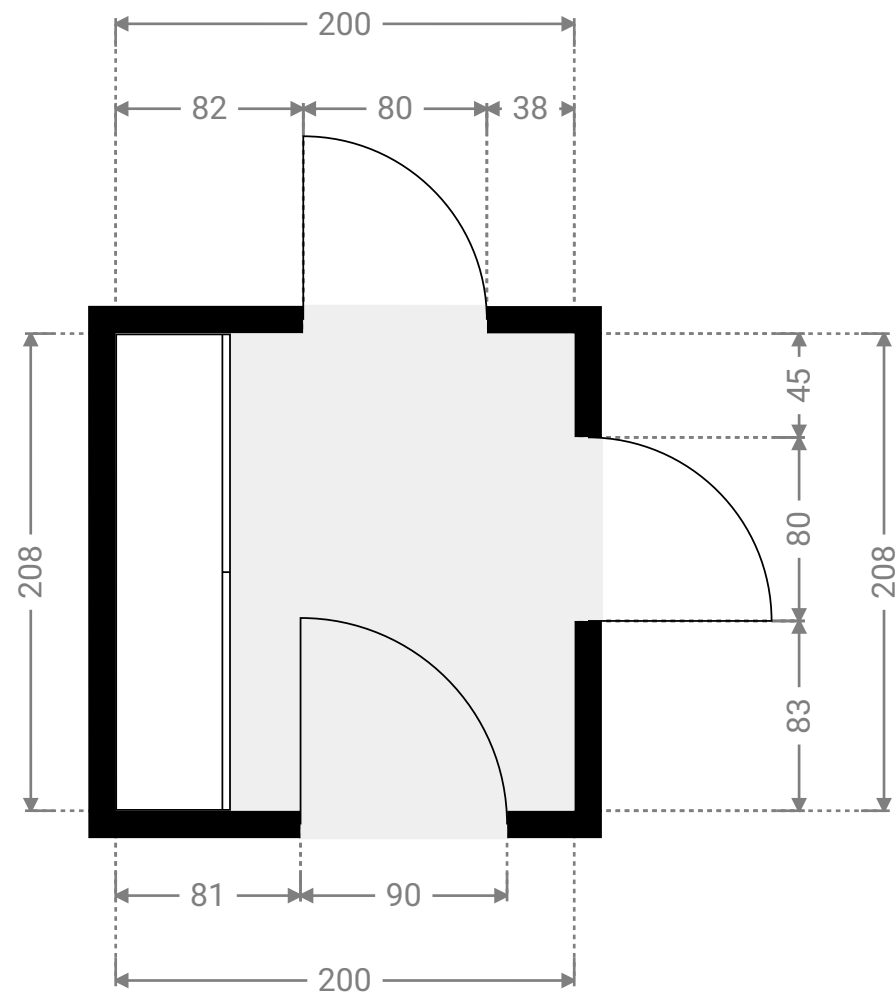

▼ 3<sup>e</sup> Verdiep

Alle afmetingen zijn louter indicatief. immotools.be

▼ **Badkamer/3<sup>e</sup> Verdiep**

WIDTH: 250 cm  
LENGTH: 200 cm  
PERIMETER: 900 cm

▼ **Balkon/3<sup>e</sup> Verdiep**

WIDTH: 1169 cm  
LENGTH: 101 cm  
PERIMETER: 2539 cm

### ▼ Hal/3<sup>e</sup> Verdiep

WIDTH: 200 cm  
LENGTH: 208 cm  
PERIMETER: 816 cm

WIDTH: 233 cm  
LENGTH: 481 cm  
PERIMETER: 1427 cm

### ▼ Toilet/3<sup>e</sup> Verdiep

WIDTH: 136 cm  
LENGTH: 100 cm  
PERIMETER: 471 cm