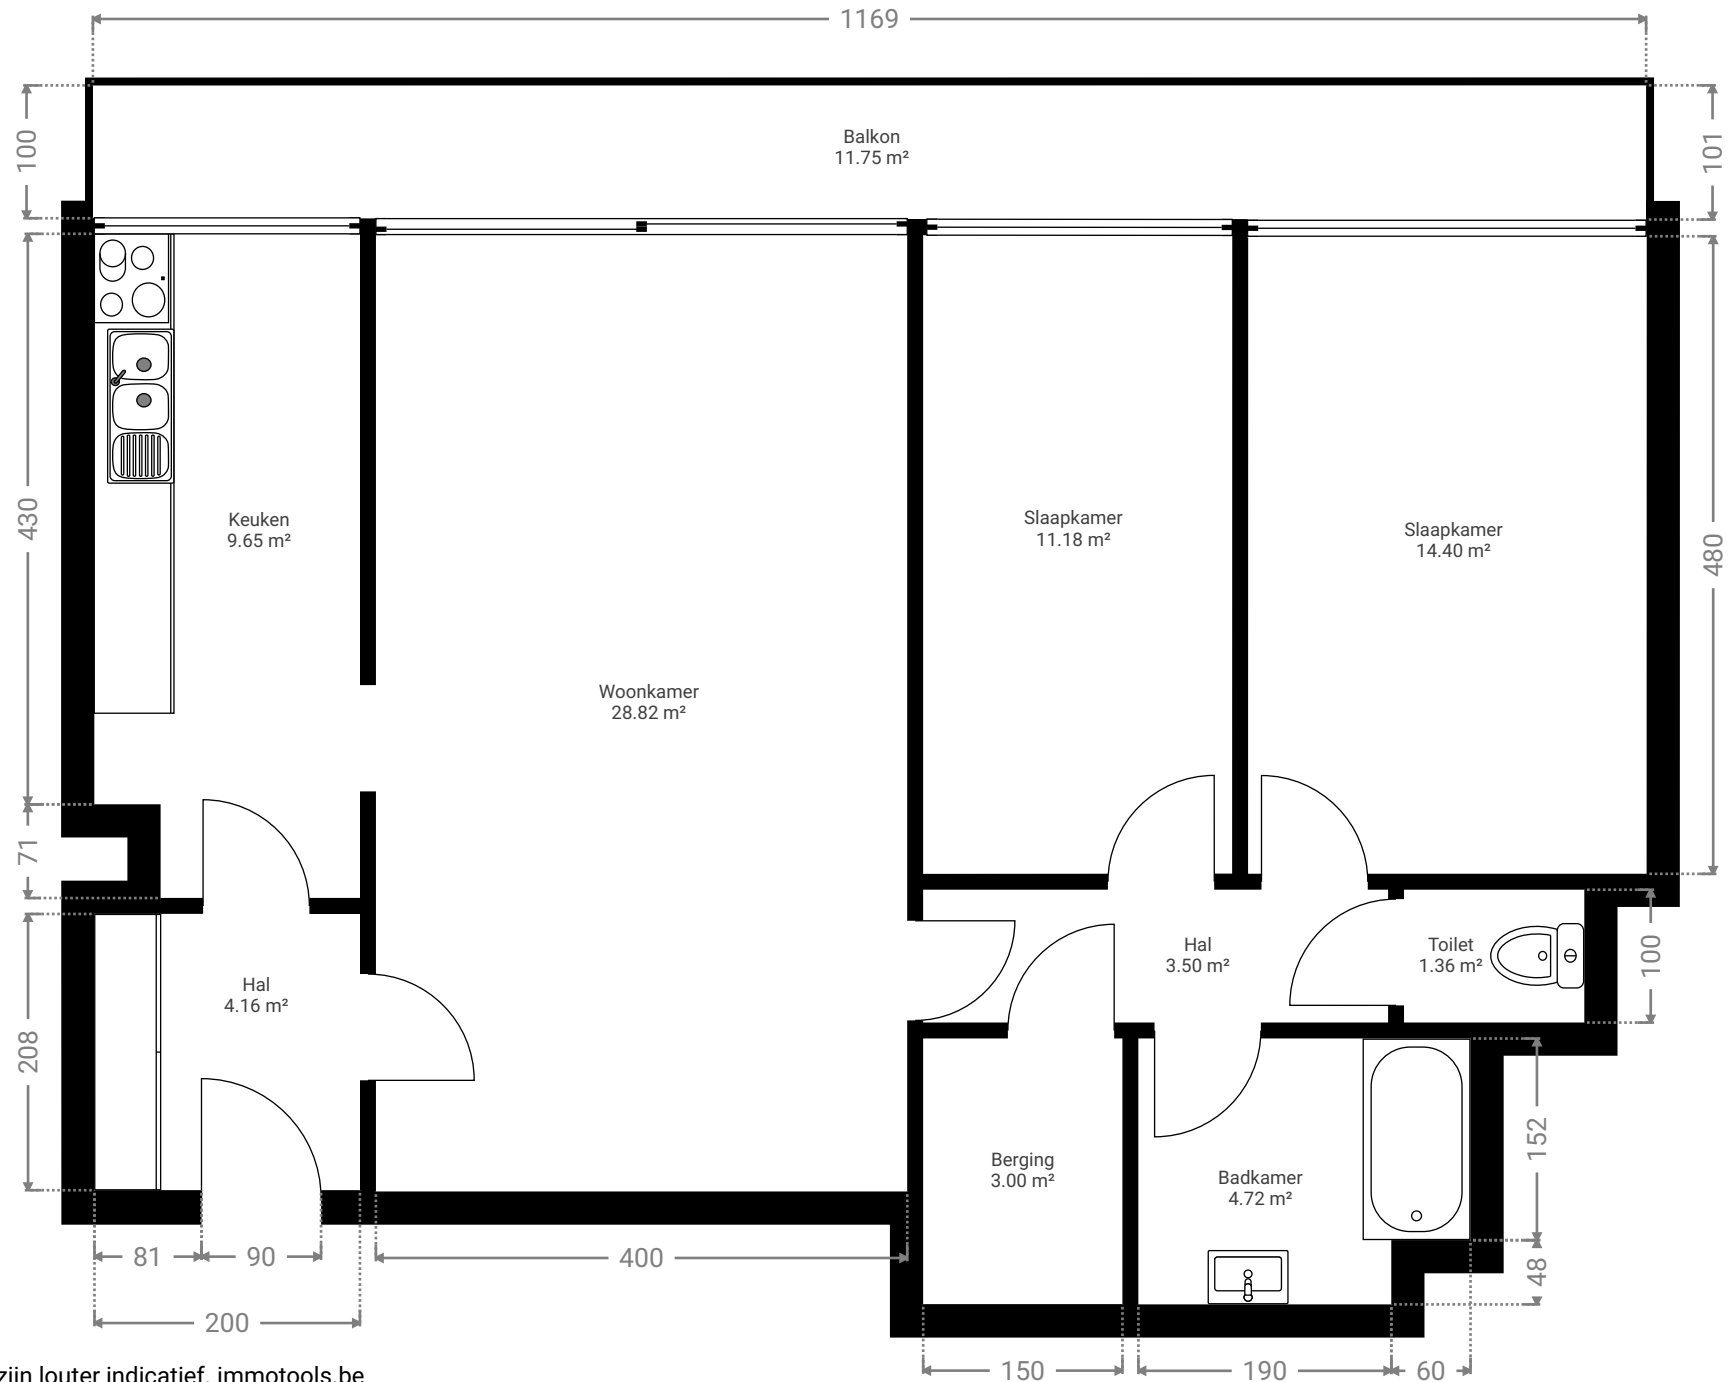

▼ 3<sup>e</sup> Verdiep

Alle afmetingen zijn louter indicatief. immotools.be

▼ **Badkamer/3<sup>e</sup> Verdiep**

WIDTH: 250 cm  
LENGTH: 200 cm  
PERIMETER: 900 cm

▼ **Balkon/3<sup>e</sup> Verdiep**

WIDTH: 1169 cm  
LENGTH: 101 cm  
PERIMETER: 2539 cm

### ▼ Hal/3<sup>e</sup> Verdiep

WIDTH: 200 cm  
LENGTH: 208 cm  
PERIMETER: 816 cm

WIDTH: 233 cm  
LENGTH: 481 cm  
PERIMETER: 1427 cm

### ▼ Toilet/3<sup>e</sup> Verdiep

WIDTH: 136 cm  
LENGTH: 100 cm  
PERIMETER: 471 cm