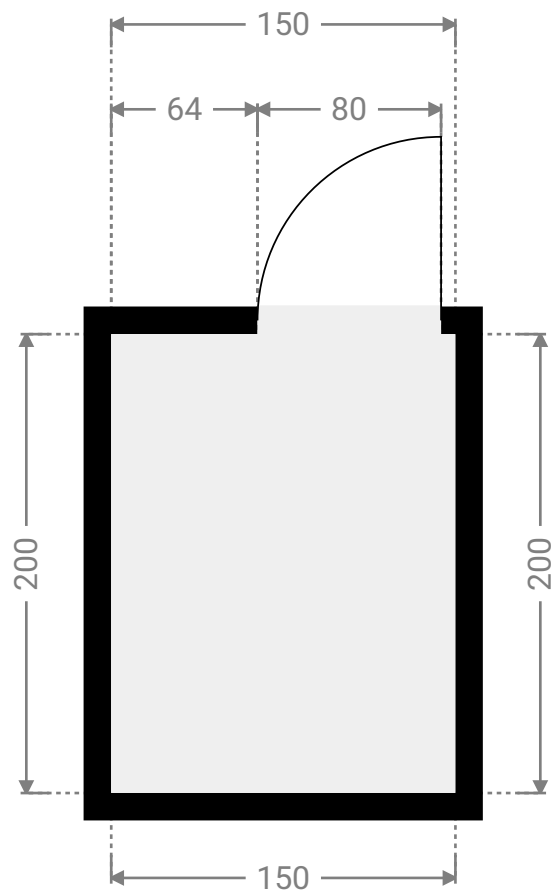

▼ 3<sup>e</sup> Verdiep

Alle afmetingen zijn louter indicatief. immotools.be

▼ **Badkamer/3<sup>e</sup> Verdiep**

WIDTH: 250 cm  
LENGTH: 200 cm  
PERIMETER: 900 cm

▼ **Balkon/3<sup>e</sup> Verdiep**

WIDTH: 1169 cm  
LENGTH: 101 cm  
PERIMETER: 2539 cm

### ▼ Hal/3<sup>e</sup> Verdiep

WIDTH: 200 cm  
LENGTH: 208 cm  
PERIMETER: 816 cm

WIDTH: 233 cm  
LENGTH: 481 cm  
PERIMETER: 1427 cm

### ▼ Toilet/3<sup>e</sup> Verdiep

WIDTH: 136 cm  
LENGTH: 100 cm  
PERIMETER: 471 cm