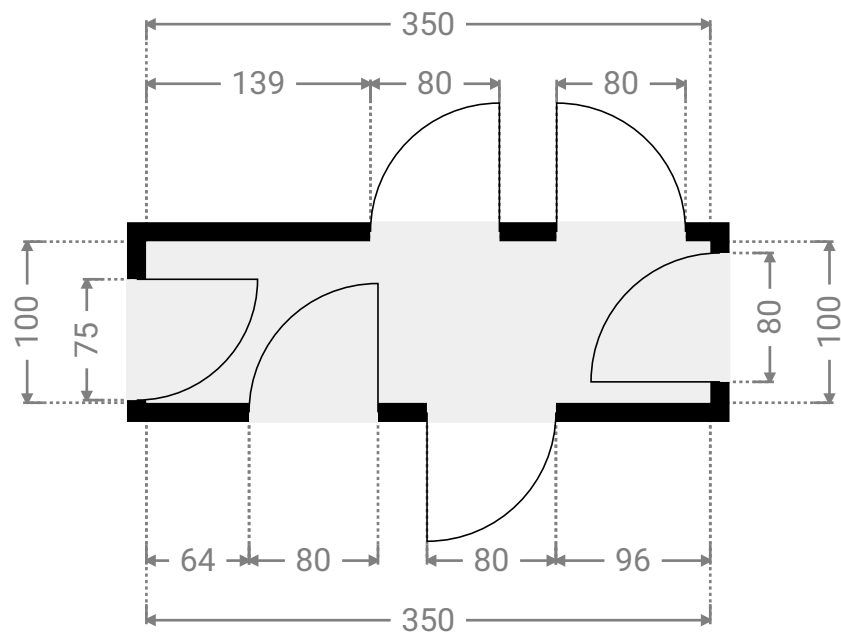

### ▼ Berging/3<sup>e</sup> Verdiep

WIDTH: 150 cm  
LENGTH: 200 cm  
PERIMETER: 700 cm

### ▼ Hal/3<sup>e</sup> Verdiep

WIDTH: 200 cm  
LENGTH: 208 cm  
PERIMETER: 816 cm

### ▼ Hal/3<sup>e</sup> Verdiep

WIDTH: 350 cm  
LENGTH: 100 cm  
PERIMETER: 900 cm

WIDTH: 233 cm  
LENGTH: 481 cm  
PERIMETER: 1427 cm