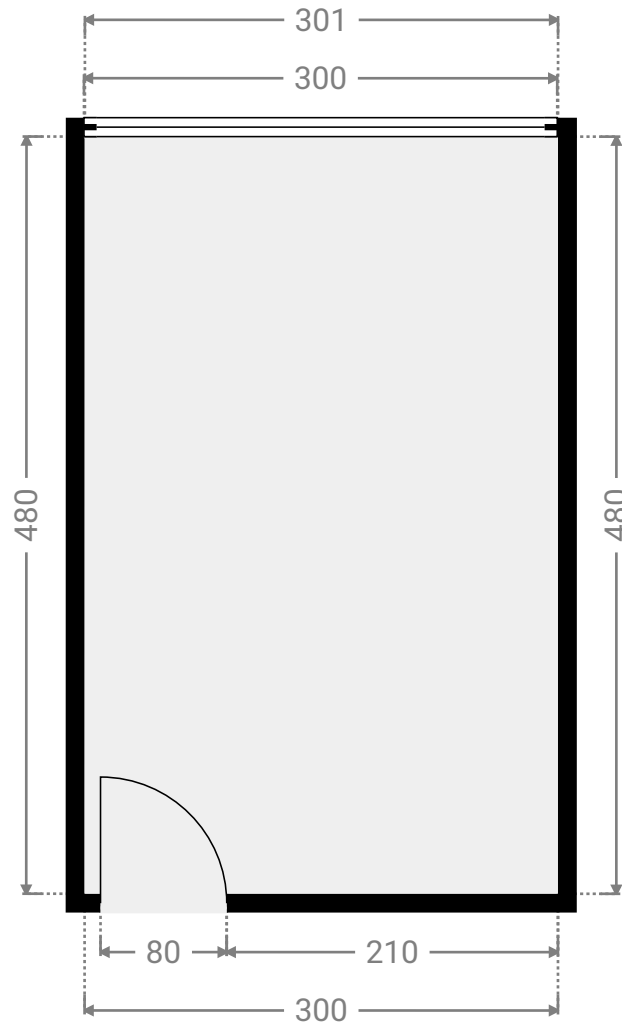

▼ Slaapkamer/3^e Verdiep

WIDTH: 300 cm
LENGTH: 480 cm
PERIMETER: 1560 cm