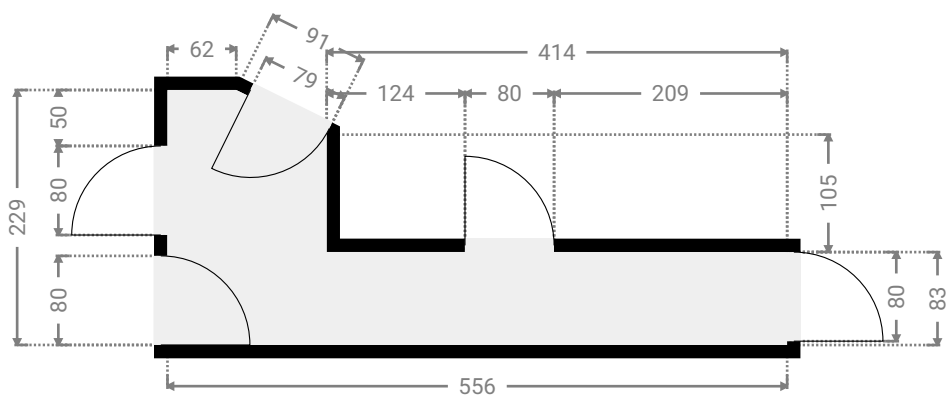

▼ 1^e Verdiep

▼ Badkamer/1^e Verdiep

WIDTH: 175 cm
LENGTH: 250 cm
CEILING HEIGHT: 236 cm
PERIMETER: 817 cm

▼ Berging/1^e Verdiep

WIDTH: 57 cm
LENGTH: 105 cm
PERIMETER: 324 cm

▼ Hal/1^e Verdiep

WIDTH: 556 cm
LENGTH: 229 cm
CEILING HEIGHT: 269 cm
PERIMETER: 1540 cm

▼ Keuken/1^e Verdiep

WIDTH: 333 cm
LENGTH: 183 cm
PERIMETER: 975 cm

▼ Slaapkamer/1^e Verdiep

WIDTH: 301 cm
LENGTH: 250 cm
PERIMETER: 1101 cm

▼ Slaapkamer/1^e Verdiep

WIDTH: 400 cm
LENGTH: 345 cm
PERIMETER: 1490 cm

▼ **Woonkamer/1^e Verdiep**

WIDTH: 781 cm
LENGTH: 448 cm
CEILING HEIGHT: 299 cm
PERIMETER: 2399 cm