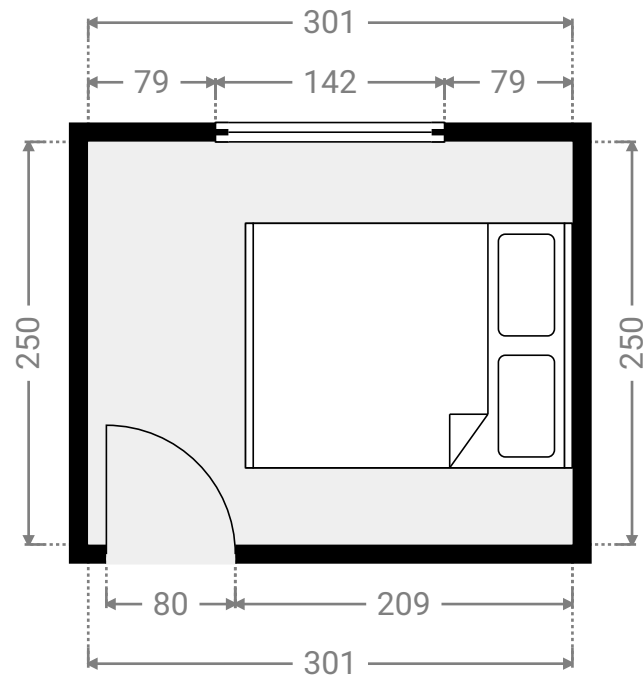

▼ 1^e Verdiep

▼ Badkamer/1^e Verdiep

WIDTH: 175 cm
LENGTH: 250 cm
CEILING HEIGHT: 236 cm
PERIMETER: 817 cm

▼ Berging/1^e Verdiep

WIDTH: 57 cm
LENGTH: 105 cm
PERIMETER: 324 cm

▼ Hal/1^e Verdiep

WIDTH: 556 cm
LENGTH: 229 cm
CEILING HEIGHT: 269 cm
PERIMETER: 1540 cm

▼ Keuken/1^e Verdiep

WIDTH: 333 cm
LENGTH: 183 cm
PERIMETER: 975 cm

▼ Slaapkamer/1^e Verdiep

WIDTH: 301 cm
LENGTH: 250 cm
PERIMETER: 1101 cm

▼ Slaapkamer/1^e Verdiep

WIDTH: 400 cm
LENGTH: 345 cm
PERIMETER: 1490 cm

▼ **Woonkamer/1^e Verdiep**

WIDTH: 781 cm
LENGTH: 448 cm
CEILING HEIGHT: 299 cm
PERIMETER: 2399 cm