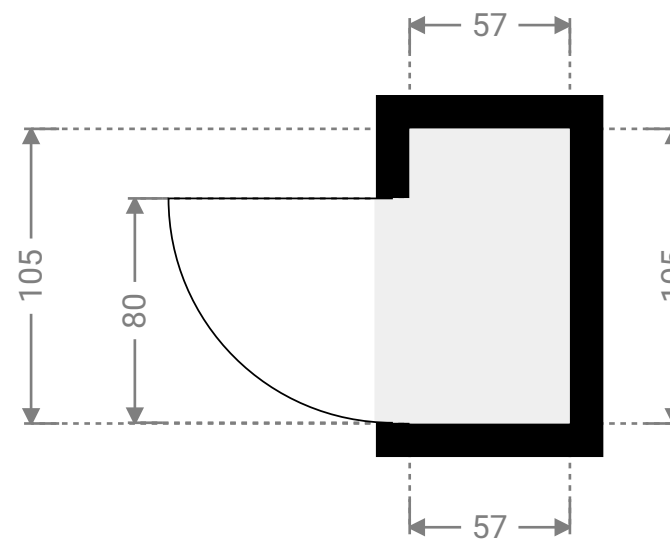

▼ 1^e Verdiep

▼ Badkamer/1^e Verdiep

WIDTH: 175 cm
LENGTH: 250 cm
CEILING HEIGHT: 236 cm
PERIMETER: 817 cm

▼ Berging/1^e Verdiep

WIDTH: 57 cm
LENGTH: 105 cm
PERIMETER: 324 cm

▼ Hal/1^e Verdiep

WIDTH: 556 cm
LENGTH: 229 cm
CEILING HEIGHT: 269 cm
PERIMETER: 1540 cm

▼ Keuken/1^e Verdiep

WIDTH: 333 cm
LENGTH: 183 cm
PERIMETER: 975 cm

▼ Slaapkamer/1^e Verdiep

WIDTH: 301 cm
LENGTH: 250 cm
PERIMETER: 1101 cm

▼ Slaapkamer/1^e Verdiep

WIDTH: 400 cm
LENGTH: 345 cm
PERIMETER: 1490 cm

▼ **Woonkamer/1^e Verdiep**

WIDTH: 781 cm
LENGTH: 448 cm
CEILING HEIGHT: 299 cm
PERIMETER: 2399 cm