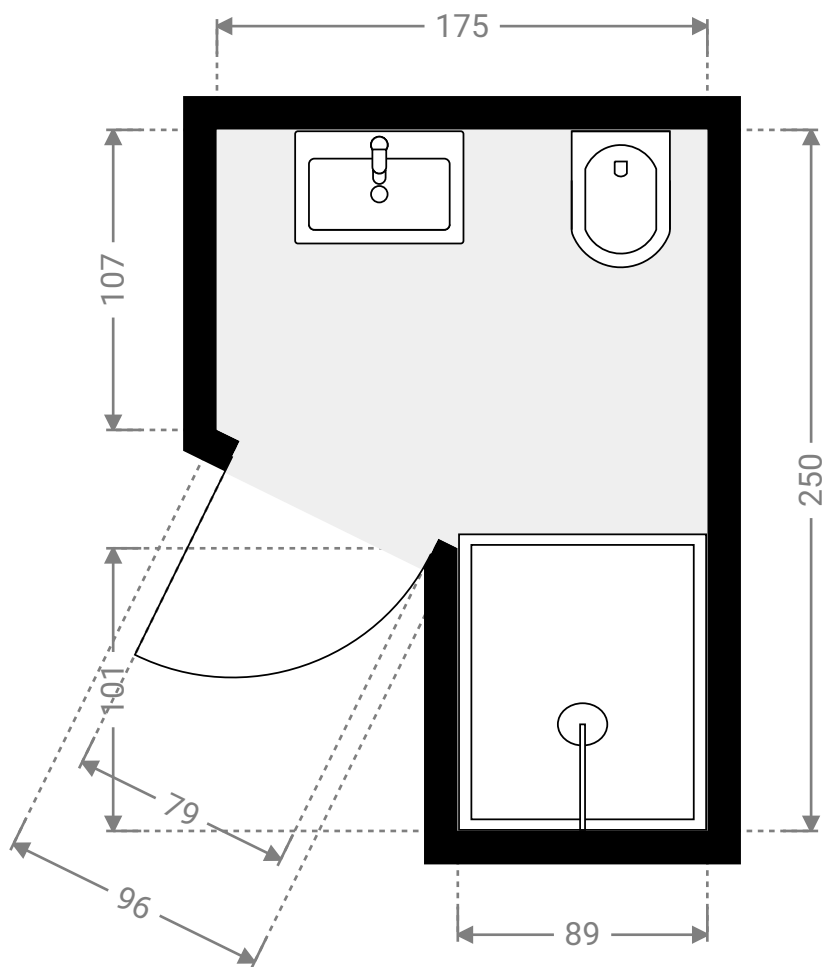

▼ 1^e Verdiep

▼ Badkamer/1^e Verdiep

WIDTH: 175 cm
LENGTH: 250 cm
CEILING HEIGHT: 236 cm
PERIMETER: 817 cm

▼ Berging/1^e Verdiep

WIDTH: 57 cm
LENGTH: 105 cm
PERIMETER: 324 cm

▼ Hal/1^e Verdiep

WIDTH: 556 cm
LENGTH: 229 cm
CEILING HEIGHT: 269 cm
PERIMETER: 1540 cm

▼ Keuken/1^e Verdiep

WIDTH: 333 cm
LENGTH: 183 cm
PERIMETER: 975 cm

▼ Slaapkamer/1^e Verdiep

WIDTH: 301 cm
LENGTH: 250 cm
PERIMETER: 1101 cm

▼ Slaapkamer/1^e Verdiep

WIDTH: 400 cm
LENGTH: 345 cm
PERIMETER: 1490 cm

▼ **Woonkamer/1^e Verdiep**

WIDTH: 781 cm
LENGTH: 448 cm
CEILING HEIGHT: 299 cm
PERIMETER: 2399 cm