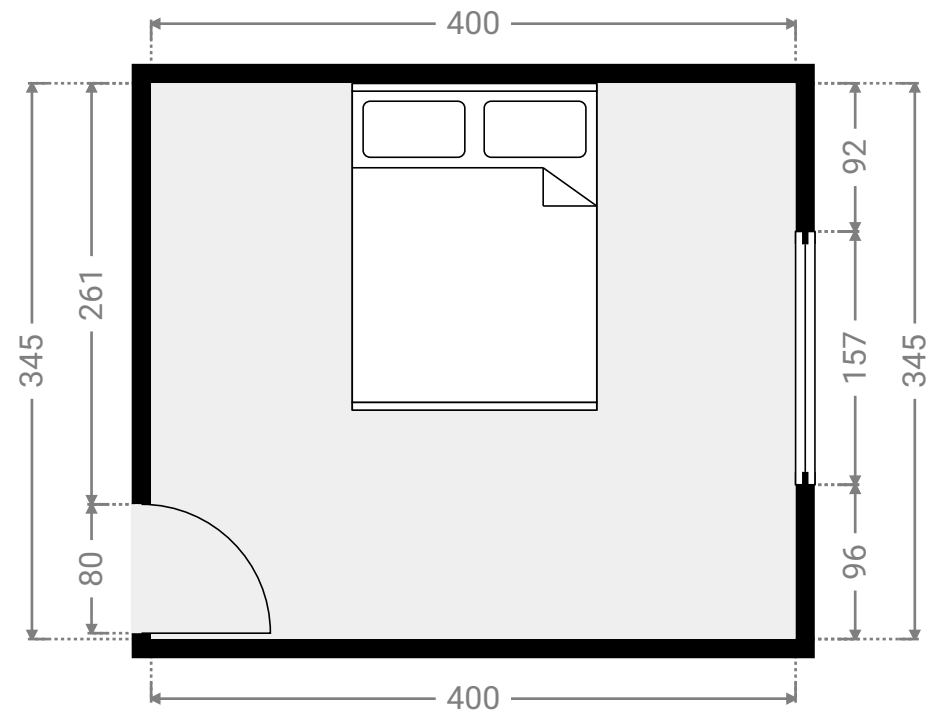

▼ 1^e Verdiep

▼ Badkamer/1^e Verdiep

WIDTH: 175 cm
LENGTH: 250 cm
CEILING HEIGHT: 236 cm
PERIMETER: 817 cm

▼ Berging/1^e Verdiep

WIDTH: 57 cm
LENGTH: 105 cm
PERIMETER: 324 cm

▼ Hal/1^e Verdiep

WIDTH: 556 cm
LENGTH: 229 cm
CEILING HEIGHT: 269 cm
PERIMETER: 1540 cm

▼ Keuken/1^e Verdiep

WIDTH: 333 cm
LENGTH: 183 cm
PERIMETER: 975 cm

▼ Slaapkamer/1^e Verdiep

WIDTH: 301 cm
LENGTH: 250 cm
PERIMETER: 1101 cm

▼ Slaapkamer/1^e Verdiep

WIDTH: 400 cm
LENGTH: 345 cm
PERIMETER: 1490 cm

▼ **Woonkamer/1^e Verdiep**

WIDTH: 781 cm
LENGTH: 448 cm
CEILING HEIGHT: 299 cm
PERIMETER: 2399 cm