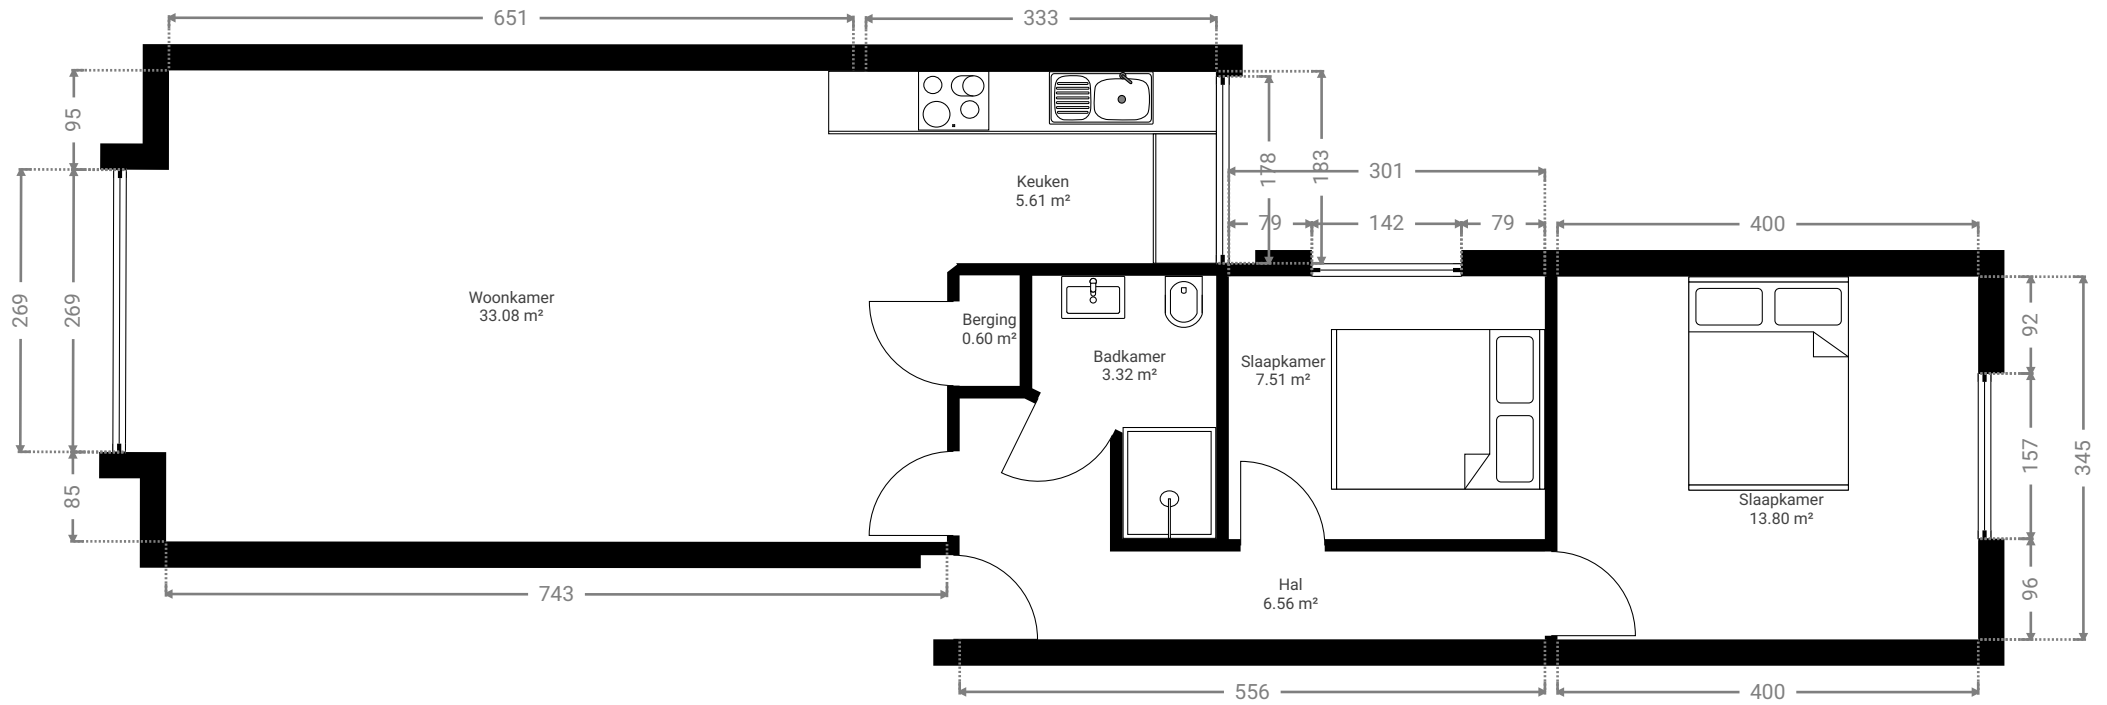

▼ 1^e Verdiep

▼ Badkamer/1^e Verdiep

WIDTH: 175 cm
LENGTH: 250 cm
CEILING HEIGHT: 236 cm
PERIMETER: 817 cm

▼ Berging/1^e Verdiep

WIDTH: 57 cm
LENGTH: 105 cm
PERIMETER: 324 cm

▼ Hal/1^e Verdiep

WIDTH: 556 cm
LENGTH: 229 cm
CEILING HEIGHT: 269 cm
PERIMETER: 1540 cm

▼ Keuken/1^e Verdiep

WIDTH: 333 cm
LENGTH: 183 cm
PERIMETER: 975 cm

▼ Slaapkamer/1^e Verdiep

WIDTH: 301 cm
LENGTH: 250 cm
PERIMETER: 1101 cm

▼ Slaapkamer/1^e Verdiep

WIDTH: 400 cm
LENGTH: 345 cm
PERIMETER: 1490 cm

▼ **Woonkamer/1^e Verdiep**

WIDTH: 781 cm
LENGTH: 448 cm
CEILING HEIGHT: 299 cm
PERIMETER: 2399 cm