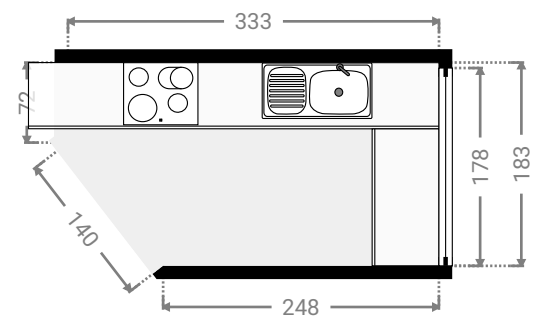

▼ 1^e Verdiep

▼ Badkamer/1^e Verdiep

WIDTH: 175 cm
LENGTH: 250 cm
CEILING HEIGHT: 236 cm
PERIMETER: 817 cm

▼ Berging/1^e Verdiep

WIDTH: 57 cm
LENGTH: 105 cm
PERIMETER: 324 cm

▼ Hal/1^e Verdiep

WIDTH: 556 cm
LENGTH: 229 cm
CEILING HEIGHT: 269 cm
PERIMETER: 1540 cm

▼ Keuken/1^e Verdiep

WIDTH: 333 cm
LENGTH: 183 cm
PERIMETER: 975 cm

▼ Slaapkamer/1^e Verdiep

WIDTH: 301 cm
LENGTH: 250 cm
PERIMETER: 1101 cm

▼ Slaapkamer/1^e Verdiep

WIDTH: 400 cm
LENGTH: 345 cm
PERIMETER: 1490 cm

▼ **Woonkamer/1^e Verdiep**

WIDTH: 781 cm
LENGTH: 448 cm
CEILING HEIGHT: 299 cm
PERIMETER: 2399 cm