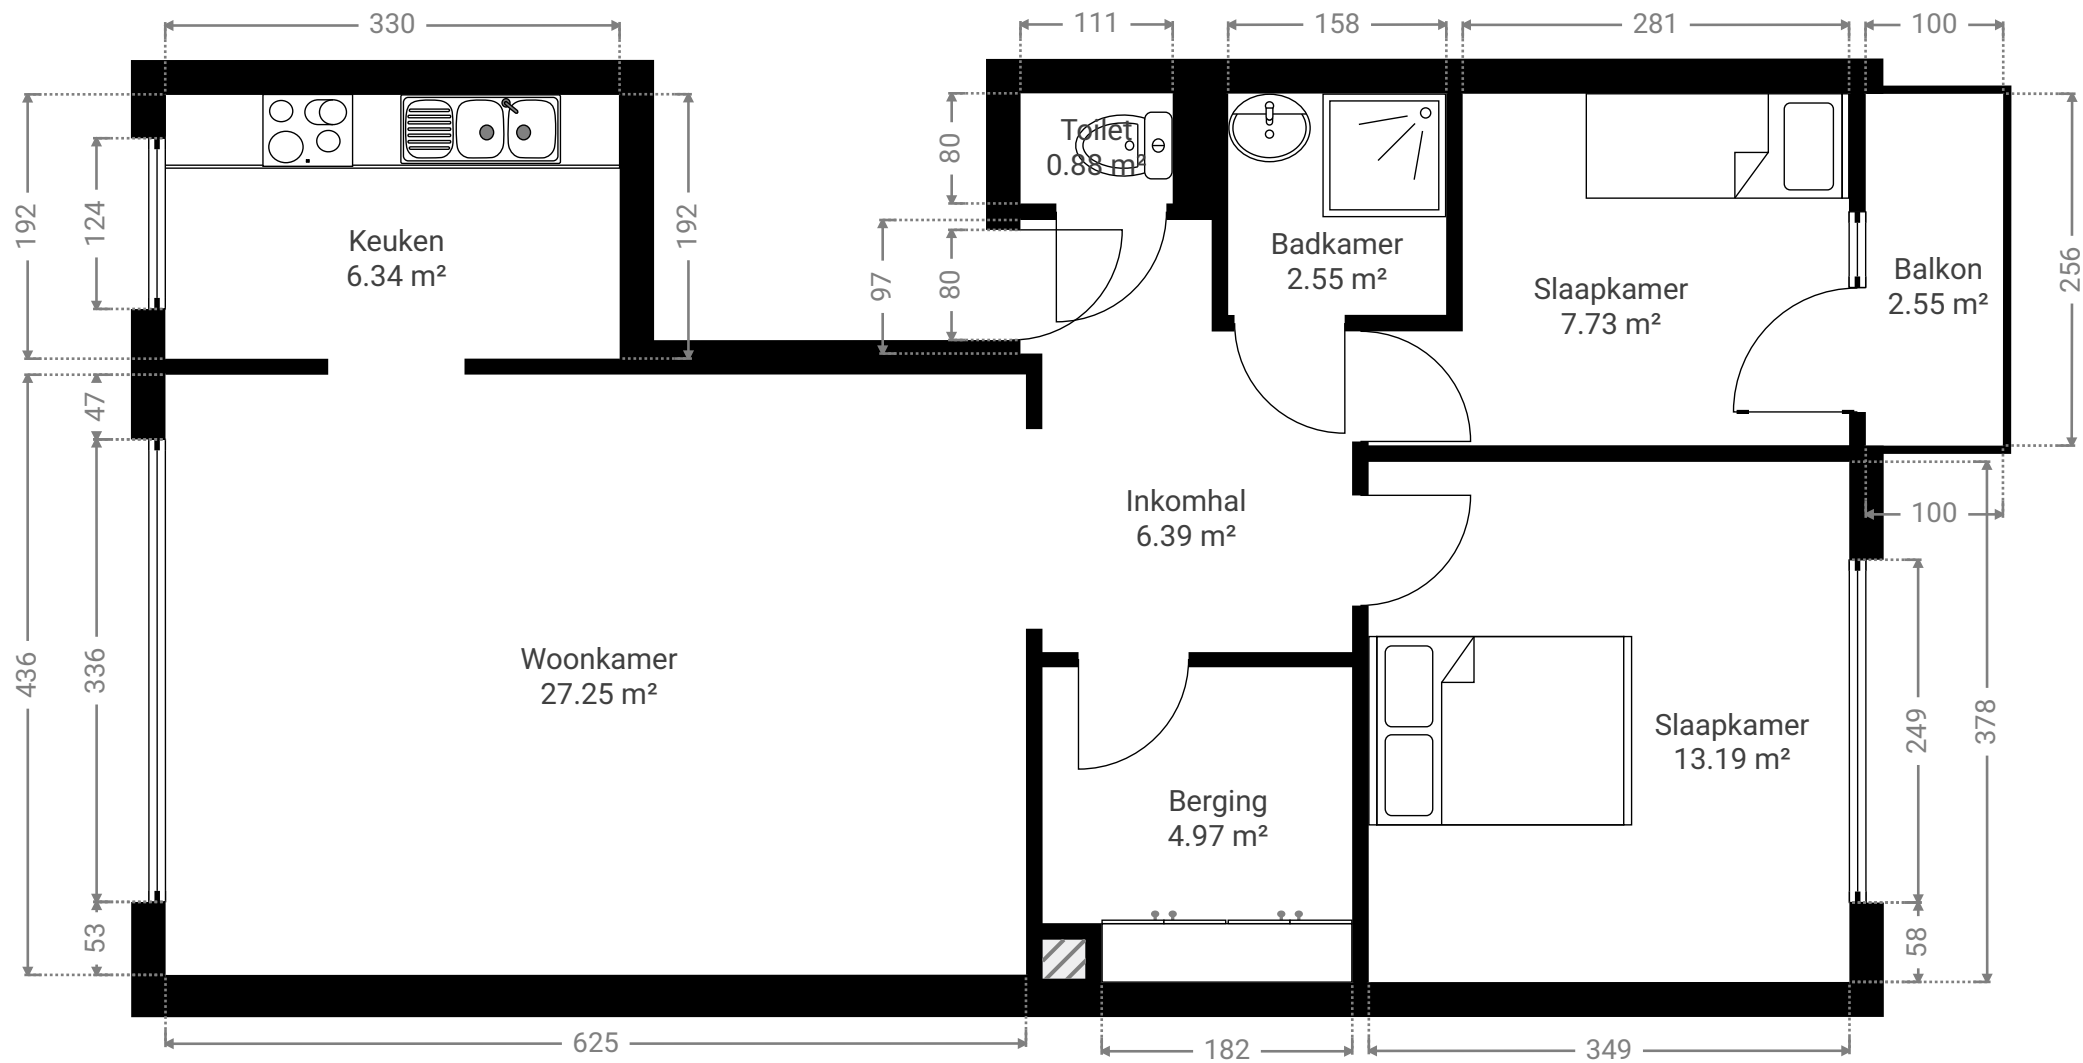

### ▼ Badkamer/2<sup>e</sup> Verdiep

WIDTH: 159 cm  
LENGTH: 161 cm  
PERIMETER: 638 cm

## ▼ Keuken/2<sup>e</sup> Verdiep

WIDTH: 330 cm  
LENGTH: 192 cm  
PERIMETER: 1044 cm

## ▼ Slaapkamer/2<sup>e</sup> Verdiep

WIDTH: 349 cm  
LENGTH: 255 cm  
PERIMETER: 1209 cm

### ▼ Slaapkamer/2<sup>e</sup> Verdiep

WIDTH: 349 cm  
LENGTH: 378 cm  
PERIMETER: 1454 cm