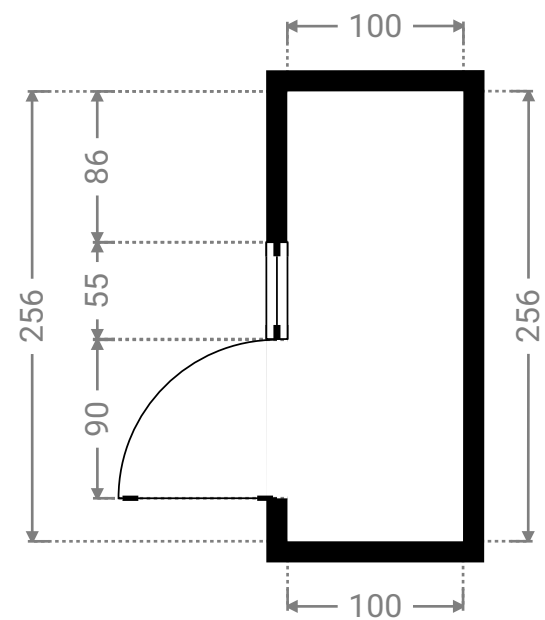

## ▼ Inkomhal/2<sup>e</sup> Verdiep

WIDTH: 241 cm  
LENGTH: 314 cm  
PERIMETER: 1110 cm

## ▼ Keuken/2<sup>e</sup> Verdiep

WIDTH: 330 cm  
LENGTH: 192 cm  
PERIMETER: 1044 cm

## ▼ Slaapkamer/2<sup>e</sup> Verdiep

WIDTH: 349 cm  
LENGTH: 255 cm  
PERIMETER: 1209 cm

### ▼ Slaapkamer/2<sup>e</sup> Verdiep

WIDTH: 349 cm  
LENGTH: 378 cm  
PERIMETER: 1454 cm