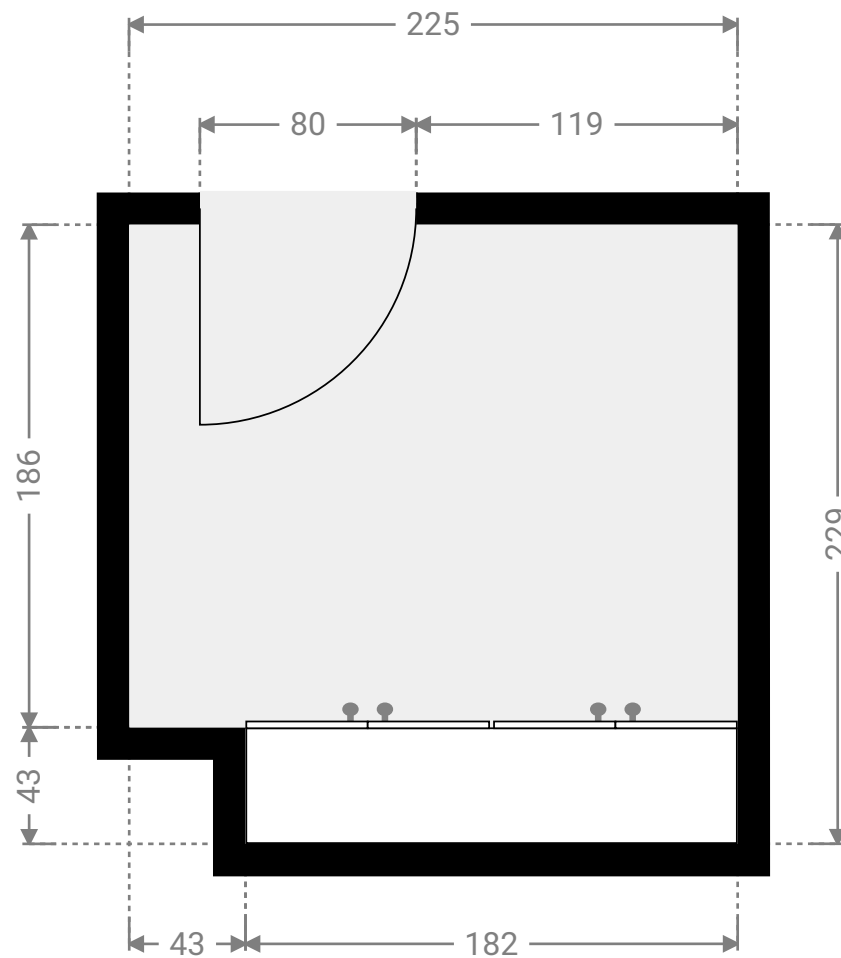

▼ Berging/2^e Verdiep

WIDTH: 225 cm
LENGTH: 229 cm
PERIMETER: 908 cm