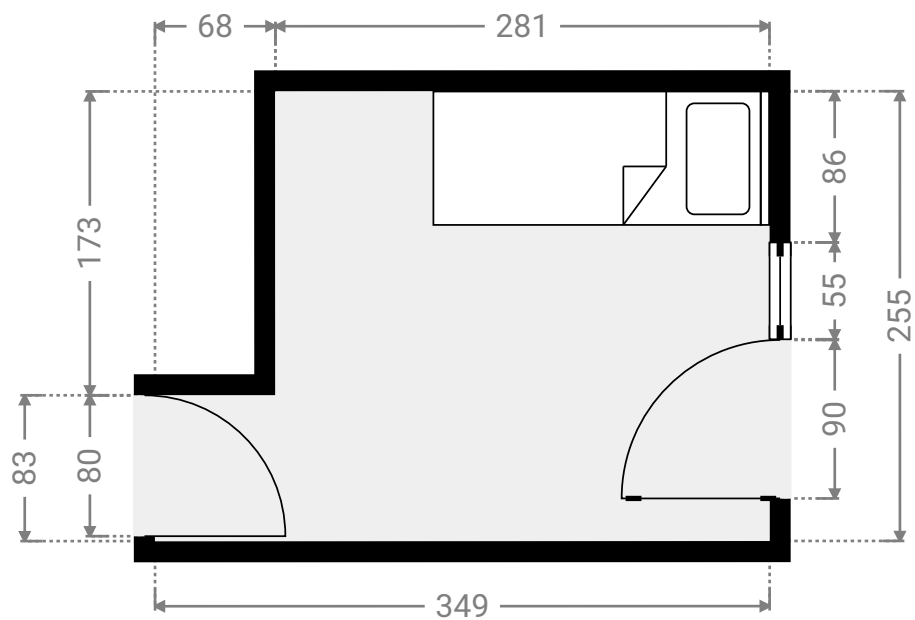

## ▼ Inkomhal/2<sup>e</sup> Verdiep

WIDTH: 241 cm  
LENGTH: 314 cm  
PERIMETER: 1110 cm

## ▼ Keuken/2<sup>e</sup> Verdiep

WIDTH: 330 cm  
LENGTH: 192 cm  
PERIMETER: 1044 cm

## ▼ Slaapkamer/2<sup>e</sup> Verdiep

WIDTH: 349 cm  
LENGTH: 255 cm  
PERIMETER: 1209 cm

### ▼ Slaapkamer/2<sup>e</sup> Verdiep

WIDTH: 349 cm  
LENGTH: 378 cm  
PERIMETER: 1454 cm