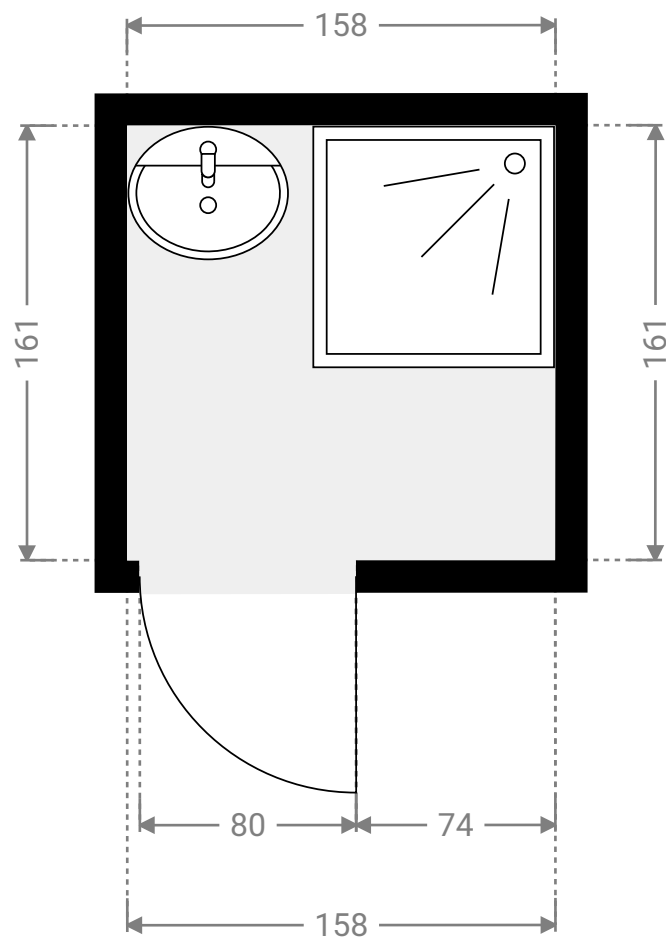

### ▼ Badkamer/2<sup>e</sup> Verdiep

WIDTH: 159 cm  
LENGTH: 161 cm  
PERIMETER: 638 cm

## ▼ Inkomhal/2<sup>e</sup> Verdiep

WIDTH: 241 cm  
LENGTH: 314 cm  
PERIMETER: 1110 cm

## ▼ Keuken/2<sup>e</sup> Verdiep

WIDTH: 330 cm  
LENGTH: 192 cm  
PERIMETER: 1044 cm

### ▼ Slaapkamer/2<sup>e</sup> Verdiep

WIDTH: 349 cm  
LENGTH: 378 cm  
PERIMETER: 1454 cm