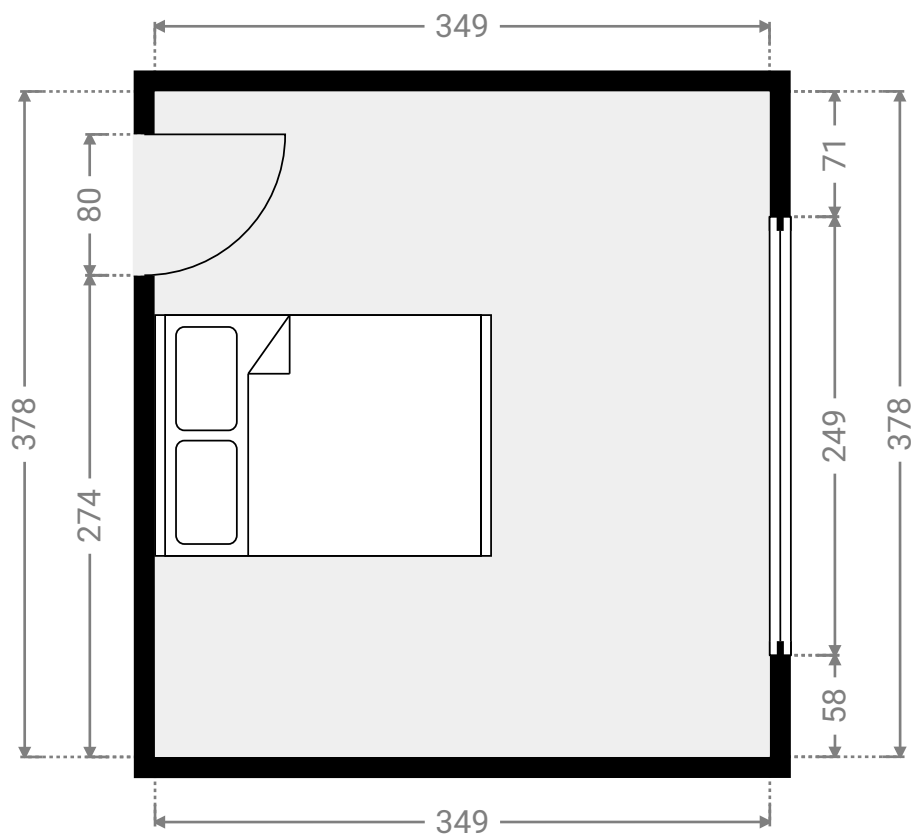

▼ Slaapkamer/2^e Verdiep

WIDTH: 349 cm
LENGTH: 378 cm
PERIMETER: 1454 cm

▼ Toilet/2^e Verdiep

WIDTH: 111 cm
LENGTH: 80 cm
PERIMETER: 381 cm