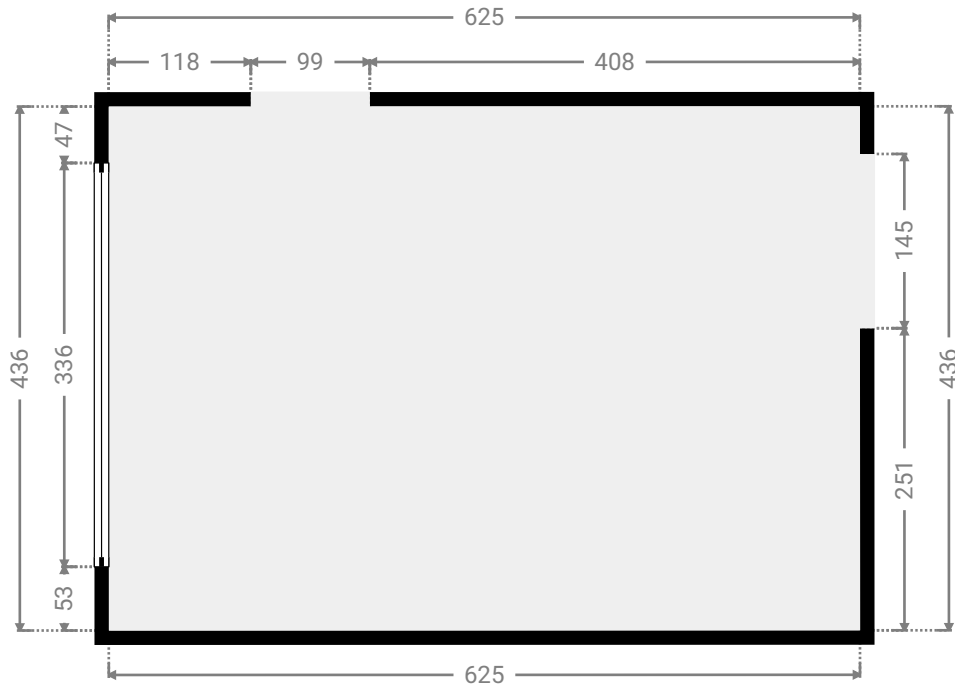

## ▼ Keuken/2<sup>e</sup> Verdiep

WIDTH: 330 cm  
LENGTH: 192 cm  
PERIMETER: 1044 cm

## ▼ Balkon/2<sup>e</sup> Verdiep

WIDTH: 100 cm  
LENGTH: 256 cm  
PERIMETER: 711 cm

### ▼ Slaapkamer/2<sup>e</sup> Verdiep

WIDTH: 349 cm  
LENGTH: 378 cm  
PERIMETER: 1454 cm

### ▼ Toilet/2<sup>e</sup> Verdiep

WIDTH: 111 cm  
LENGTH: 80 cm  
PERIMETER: 381 cm

▼ **Woonkamer/2<sup>e</sup> Verdiep**

WIDTH: 625 cm  
LENGTH: 436 cm  
PERIMETER: 2122 cm

▼ Kelder

▼ **Kelder/Kelder**

WIDTH: 227 cm  
LENGTH: 150 cm  
PERIMETER: 754 cm