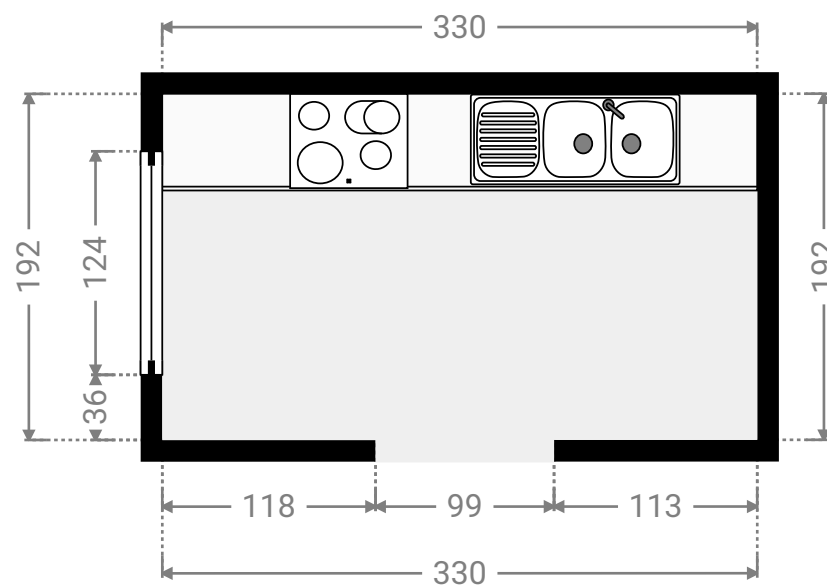

### ▼ Badkamer/2<sup>e</sup> Verdiep

WIDTH: 159 cm  
LENGTH: 161 cm  
PERIMETER: 638 cm

## ▼ Inkomhal/2<sup>e</sup> Verdiep

WIDTH: 241 cm  
LENGTH: 314 cm  
PERIMETER: 1110 cm

## ▼ Keuken/2<sup>e</sup> Verdiep

WIDTH: 330 cm  
LENGTH: 192 cm  
PERIMETER: 1044 cm

## ▼ Slaapkamer/2<sup>e</sup> Verdiep

WIDTH: 349 cm  
LENGTH: 255 cm  
PERIMETER: 1209 cm