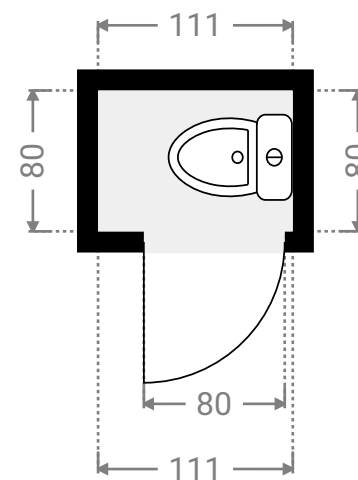

## ▼ Keuken/2<sup>e</sup> Verdiep

WIDTH: 330 cm  
LENGTH: 192 cm  
PERIMETER: 1044 cm

## ▼ Balkon/2<sup>e</sup> Verdiep

WIDTH: 100 cm  
LENGTH: 256 cm  
PERIMETER: 711 cm

### ▼ Slaapkamer/2<sup>e</sup> Verdiep

WIDTH: 349 cm  
LENGTH: 378 cm  
PERIMETER: 1454 cm

### ▼ Toilet/2<sup>e</sup> Verdiep

WIDTH: 111 cm  
LENGTH: 80 cm  
PERIMETER: 381 cm

▼ **Woonkamer/2<sup>e</sup> Verdiep**

WIDTH: 625 cm  
LENGTH: 436 cm  
PERIMETER: 2122 cm

▼ Kelder

▼ **Kelder/Kelder**

WIDTH: 227 cm  
LENGTH: 150 cm  
PERIMETER: 754 cm