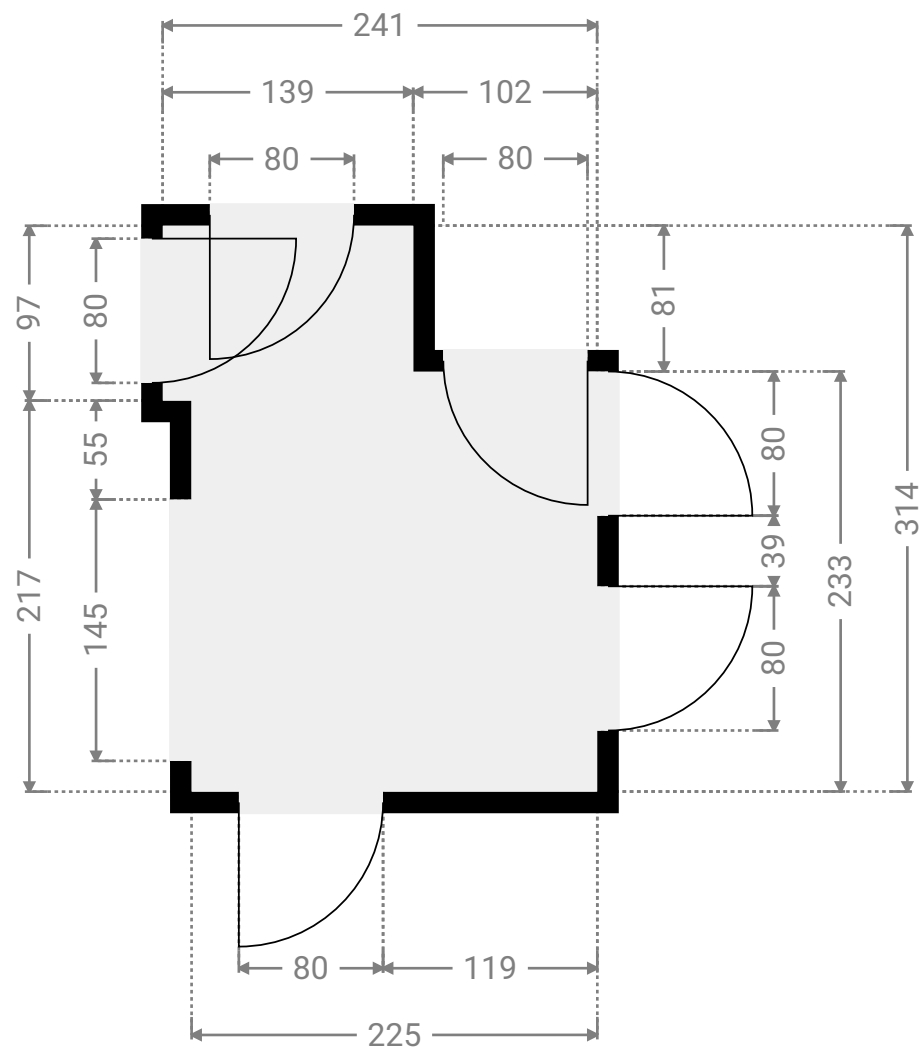

### ▼ Badkamer/2<sup>e</sup> Verdiep

WIDTH: 159 cm  
LENGTH: 161 cm  
PERIMETER: 638 cm

### ▼ Berging/2<sup>e</sup> Verdiep

WIDTH: 225 cm  
LENGTH: 229 cm  
PERIMETER: 908 cm

## ▼ Inkomhal/2<sup>e</sup> Verdiep

WIDTH: 241 cm  
LENGTH: 314 cm  
PERIMETER: 1110 cm

## ▼ Keuken/2<sup>e</sup> Verdiep

WIDTH: 330 cm  
LENGTH: 192 cm  
PERIMETER: 1044 cm