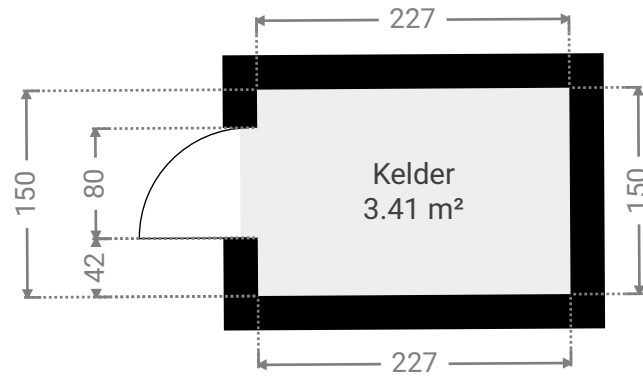

### ▼ Badkamer/2<sup>e</sup> Verdiep

WIDTH: 159 cm  
LENGTH: 161 cm  
PERIMETER: 638 cm

## ▼ Keuken/2<sup>e</sup> Verdiep

WIDTH: 330 cm  
LENGTH: 192 cm  
PERIMETER: 1044 cm

### ▼ Slaapkamer/2<sup>e</sup> Verdiep

WIDTH: 349 cm  
LENGTH: 378 cm  
PERIMETER: 1454 cm

### ▼ Toilet/2<sup>e</sup> Verdiep

WIDTH: 111 cm  
LENGTH: 80 cm  
PERIMETER: 381 cm

▼ **Woonkamer/2<sup>e</sup> Verdiep**

WIDTH: 625 cm  
LENGTH: 436 cm  
PERIMETER: 2122 cm

▼ Kelder

▼ **Kelder/Kelder**

WIDTH: 227 cm  
LENGTH: 150 cm  
PERIMETER: 754 cm