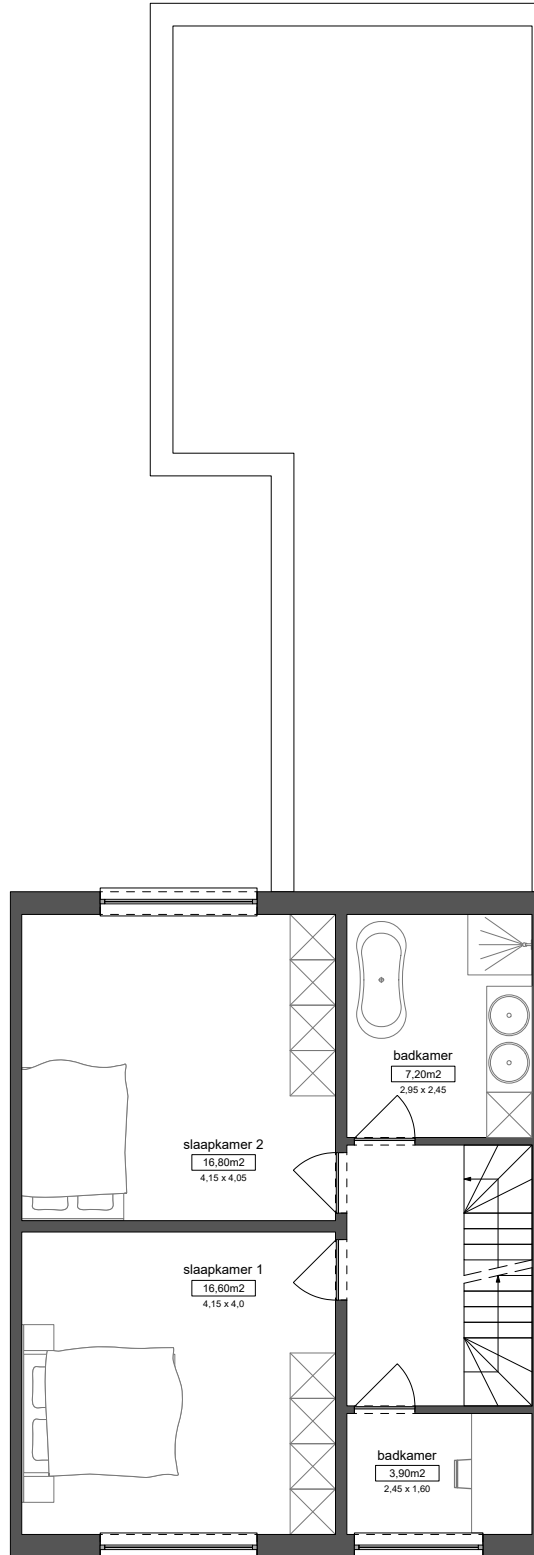

eerste verdieping

bruto 62,0 m²

OP DIT DOCUMENT WORDEN GEEN RECHTEN VERLEEND
NADRIJK, GEHEEL OF GEDEELTELIJK, VERBODEN ZONDER VOORAFGAANDELIJKE TOESTEMMING VAN WOUTER LEUS BVBA

schaal: 1cm = 100cm