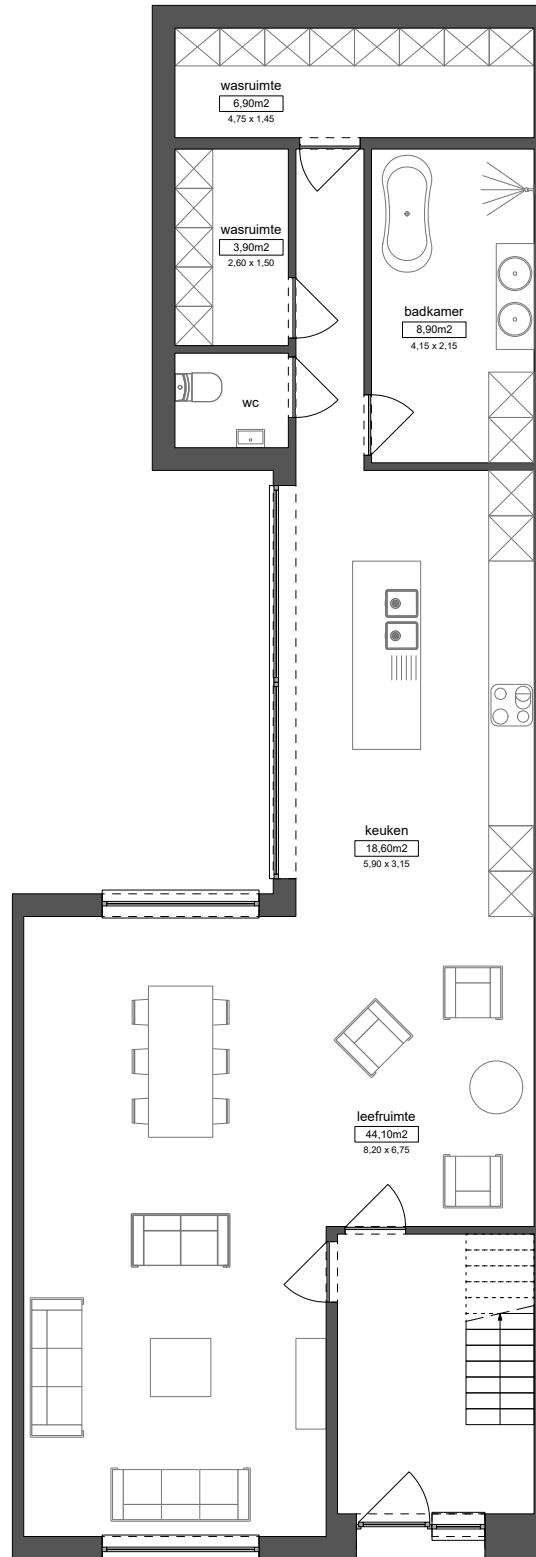

gelijkvloerse verdieping

bruto 114,20 m²

OP DIT DOCUMENT WORDEN GEEN RECHTEN VERLEEND
NADRIJK, GEHEEL OF GEDEELTELIJK, VERBODEN ZONDER VOORAFGAANDELIJKE TOESTEMMING VAN WOUTER LEUS BVBA

schaal: 1cm = 100cm