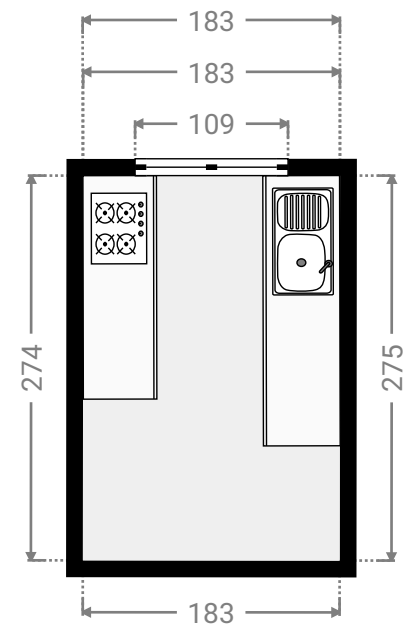

▼ 3^e Verdiep

▼ **Badkamer/3^e Verdiep**

WIDTH: 205 cm
LENGTH: 153 cm
PERIMETER: 715 cm

▼ **Berging/3^e Verdiep**

WIDTH: 125 cm
LENGTH: 154 cm
PERIMETER: 559 cm

▼ Inkomhal/3^e Verdiep

WIDTH: 419 cm
LENGTH: 164 cm
CEILING HEIGHT: 203 cm
PERIMETER: 1084 cm

▼ Keuken/3^e Verdiep

WIDTH: 183 cm
LENGTH: 275 cm
PERIMETER: 915 cm

▼ Slaapkamer/3^e Verdiep

WIDTH: 397 cm
LENGTH: 372 cm
PERIMETER: 1500 cm

▼ Slaapkamer/3^e Verdiep

WIDTH: 291 cm
LENGTH: 233 cm
PERIMETER: 1000 cm

▼ Terras/3^e Verdiep

WIDTH: 184 cm
LENGTH: 204 cm
PERIMETER: 776 cm

▼ Woonkamer/3^e Verdiep

WIDTH: 440 cm
LENGTH: 618 cm
CEILING HEIGHT: 240 cm
PERIMETER: 2055 cm