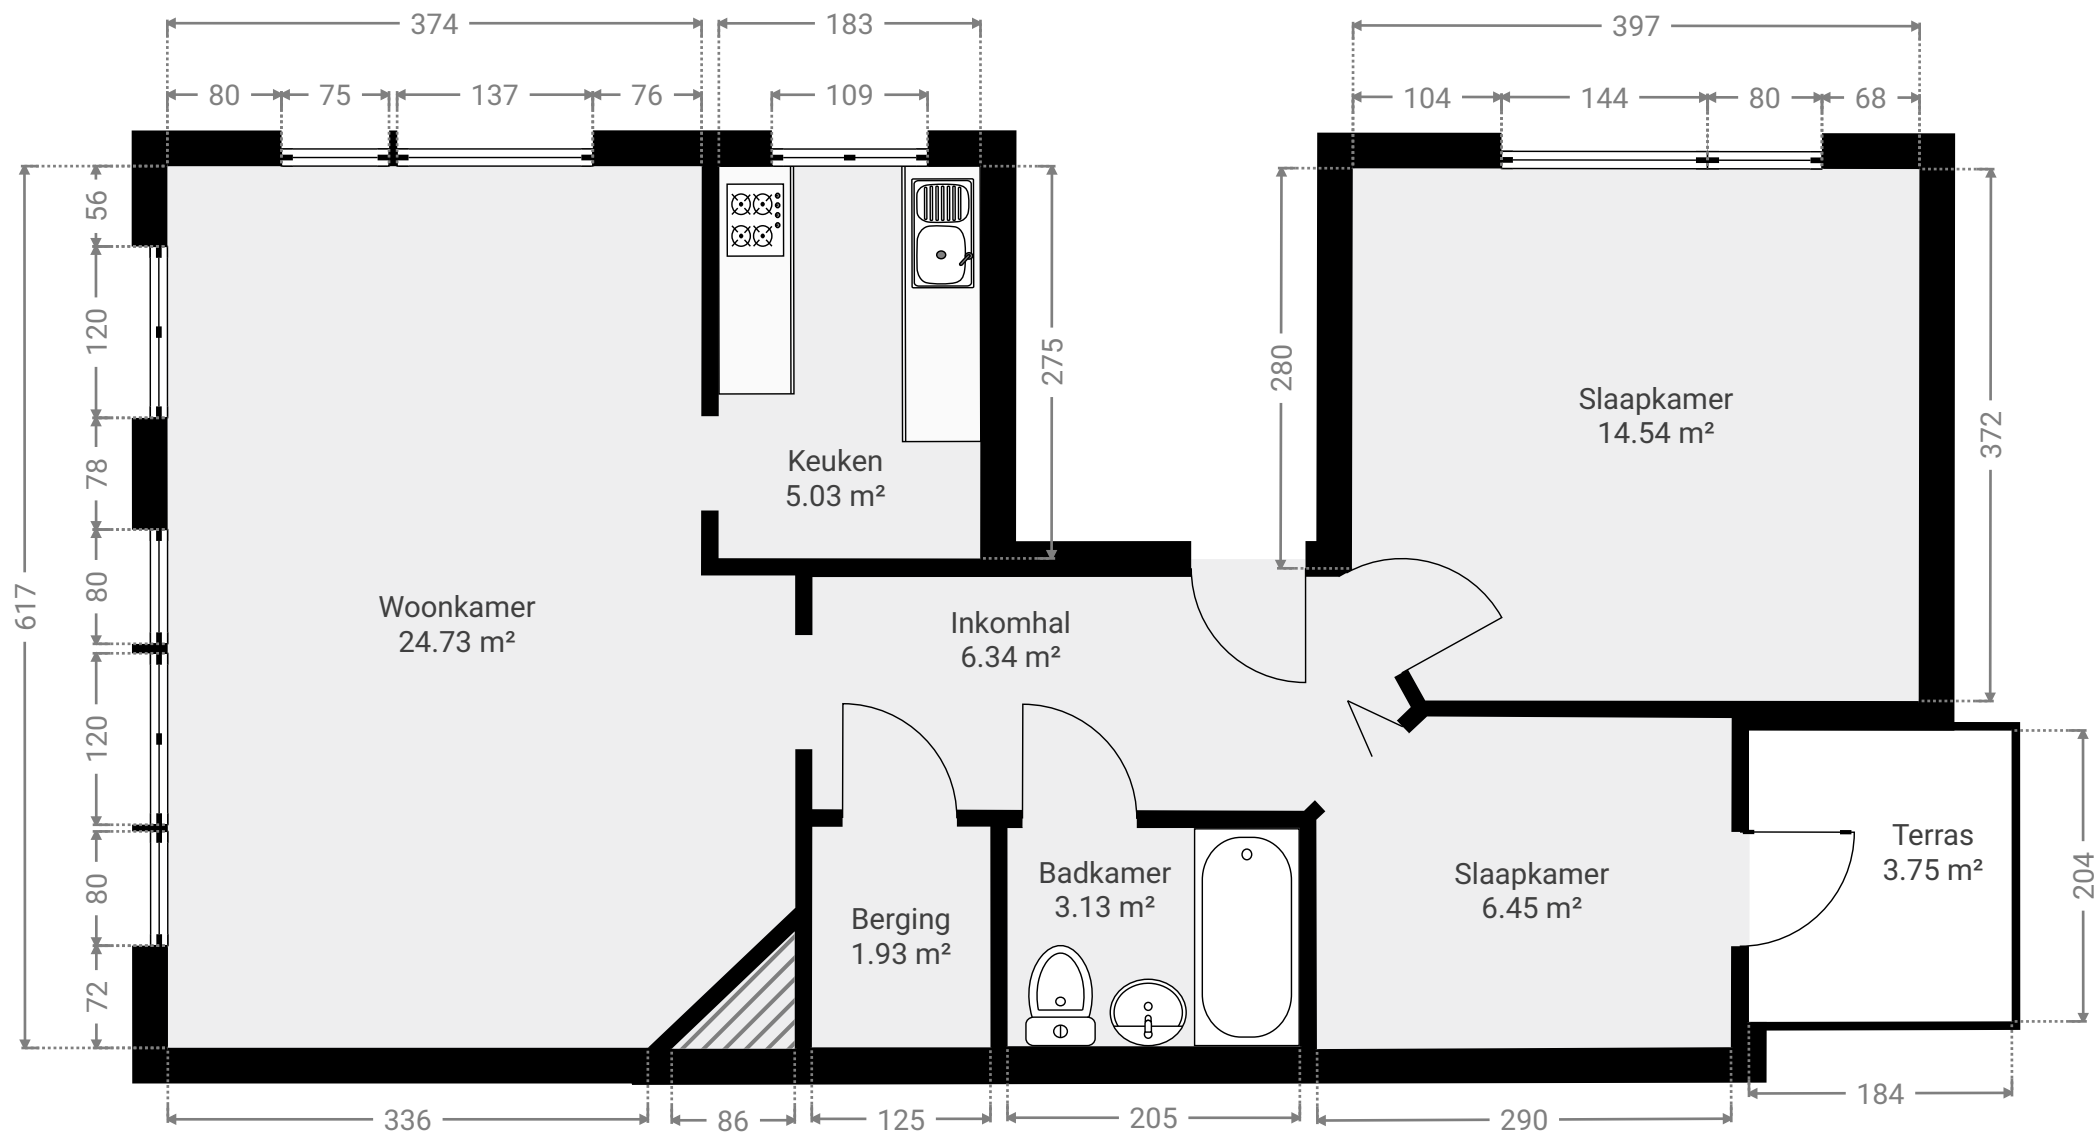

▼ 3^e Verdiep

▼ **Badkamer/3^e Verdiep**

WIDTH: 205 cm
LENGTH: 153 cm
PERIMETER: 715 cm

▼ **Berging/3^e Verdiep**

WIDTH: 125 cm
LENGTH: 154 cm
PERIMETER: 559 cm

▼ Inkomhal/3^e Verdiep

WIDTH: 419 cm
LENGTH: 164 cm
CEILING HEIGHT: 203 cm
PERIMETER: 1084 cm

▼ Keuken/3^e Verdiep

WIDTH: 183 cm
LENGTH: 275 cm
PERIMETER: 915 cm

▼ Slaapkamer/3^e Verdiep

WIDTH: 397 cm
LENGTH: 372 cm
PERIMETER: 1500 cm

▼ Slaapkamer/3^e Verdiep

WIDTH: 291 cm
LENGTH: 233 cm
PERIMETER: 1000 cm

▼ Terras/3^e Verdiep

WIDTH: 184 cm
LENGTH: 204 cm
PERIMETER: 776 cm

▼ Woonkamer/3^e Verdiep

WIDTH: 440 cm
LENGTH: 618 cm
CEILING HEIGHT: 240 cm
PERIMETER: 2055 cm