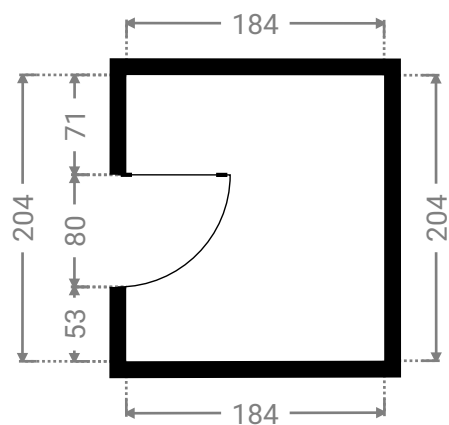

▼ 3^e Verdiep

▼ **Badkamer/3^e Verdiep**

WIDTH: 205 cm
LENGTH: 153 cm
PERIMETER: 715 cm

▼ **Berging/3^e Verdiep**

WIDTH: 125 cm
LENGTH: 154 cm
PERIMETER: 559 cm

▼ Inkomhal/3^e Verdiep

WIDTH: 419 cm
LENGTH: 164 cm
CEILING HEIGHT: 203 cm
PERIMETER: 1084 cm

▼ Keuken/3^e Verdiep

WIDTH: 183 cm
LENGTH: 275 cm
PERIMETER: 915 cm

▼ Slaapkamer/3^e Verdiep

WIDTH: 397 cm
LENGTH: 372 cm
PERIMETER: 1500 cm

▼ Slaapkamer/3^e Verdiep

WIDTH: 291 cm
LENGTH: 233 cm
PERIMETER: 1000 cm

▼ Terras/3^e Verdiep

WIDTH: 184 cm
LENGTH: 204 cm
PERIMETER: 776 cm

▼ Woonkamer/3^e Verdiep

WIDTH: 440 cm
LENGTH: 618 cm
CEILING HEIGHT: 240 cm
PERIMETER: 2055 cm