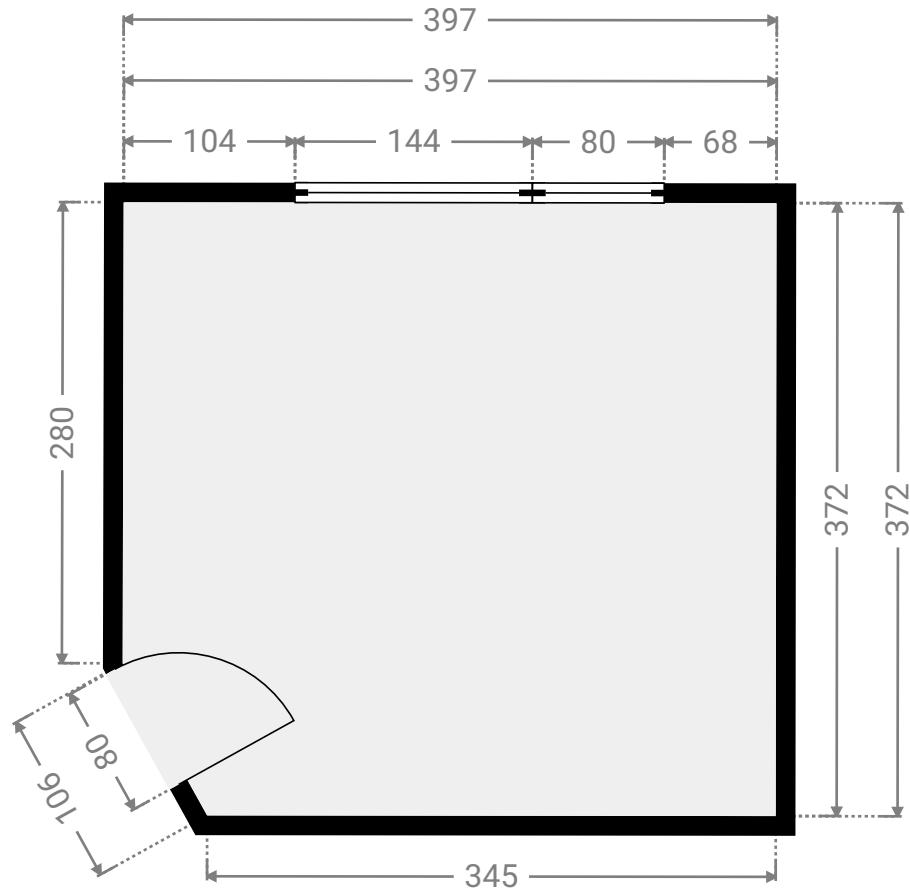

▼ 3^e Verdiep

▼ **Badkamer/3^e Verdiep**

WIDTH: 205 cm
LENGTH: 153 cm
PERIMETER: 715 cm

▼ **Berging/3^e Verdiep**

WIDTH: 125 cm
LENGTH: 154 cm
PERIMETER: 559 cm

▼ Inkomhal/3^e Verdiep

WIDTH: 419 cm
LENGTH: 164 cm
CEILING HEIGHT: 203 cm
PERIMETER: 1084 cm

▼ Keuken/3^e Verdiep

WIDTH: 183 cm
LENGTH: 275 cm
PERIMETER: 915 cm

▼ Slaapkamer/3^e Verdiep

WIDTH: 397 cm
LENGTH: 372 cm
PERIMETER: 1500 cm

▼ Slaapkamer/3^e Verdiep

WIDTH: 291 cm
LENGTH: 233 cm
PERIMETER: 1000 cm

▼ Terras/3^e Verdiep

WIDTH: 184 cm
LENGTH: 204 cm
PERIMETER: 776 cm

▼ Woonkamer/3^e Verdiep

WIDTH: 440 cm
LENGTH: 618 cm
CEILING HEIGHT: 240 cm
PERIMETER: 2055 cm