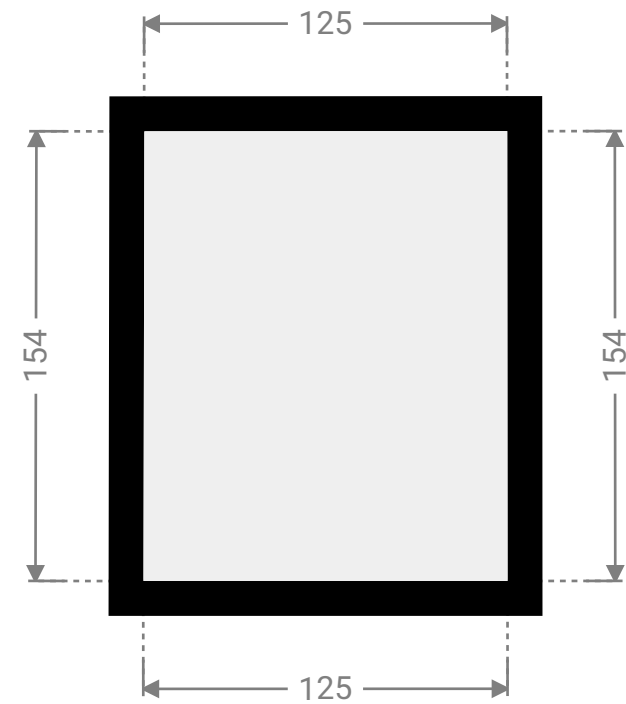

▼ 3^e Verdiep

▼ **Badkamer/3^e Verdiep**

WIDTH: 205 cm
LENGTH: 153 cm
PERIMETER: 715 cm

▼ **Berging/3^e Verdiep**

WIDTH: 125 cm
LENGTH: 154 cm
PERIMETER: 559 cm

▼ Inkomhal/3^e Verdiep

WIDTH: 419 cm
LENGTH: 164 cm
CEILING HEIGHT: 203 cm
PERIMETER: 1084 cm

▼ Keuken/3^e Verdiep

WIDTH: 183 cm
LENGTH: 275 cm
PERIMETER: 915 cm

▼ Slaapkamer/3^e Verdiep

WIDTH: 397 cm
LENGTH: 372 cm
PERIMETER: 1500 cm

▼ Slaapkamer/3^e Verdiep

WIDTH: 291 cm
LENGTH: 233 cm
PERIMETER: 1000 cm

▼ Terras/3^e Verdiep

WIDTH: 184 cm
LENGTH: 204 cm
PERIMETER: 776 cm

▼ Woonkamer/3^e Verdiep

WIDTH: 440 cm
LENGTH: 618 cm
CEILING HEIGHT: 240 cm
PERIMETER: 2055 cm