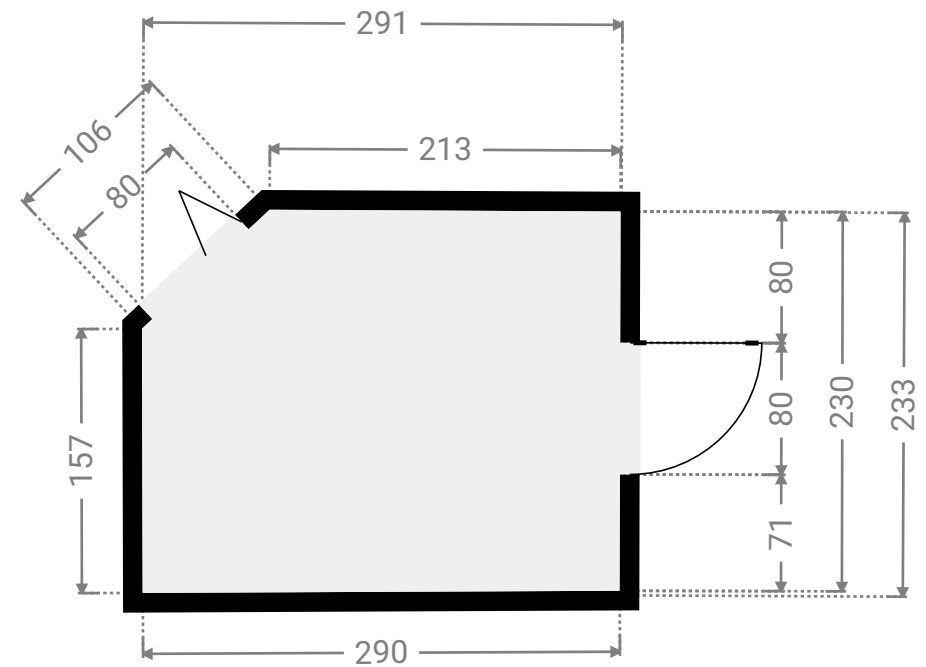

▼ 3^e Verdiep

▼ **Badkamer/3^e Verdiep**

WIDTH: 205 cm
LENGTH: 153 cm
PERIMETER: 715 cm

▼ **Berging/3^e Verdiep**

WIDTH: 125 cm
LENGTH: 154 cm
PERIMETER: 559 cm

▼ Inkomhal/3^e Verdiep

WIDTH: 419 cm
LENGTH: 164 cm
CEILING HEIGHT: 203 cm
PERIMETER: 1084 cm

▼ Keuken/3^e Verdiep

WIDTH: 183 cm
LENGTH: 275 cm
PERIMETER: 915 cm

▼ Slaapkamer/3^e Verdiep

WIDTH: 397 cm
LENGTH: 372 cm
PERIMETER: 1500 cm

▼ Slaapkamer/3^e Verdiep

WIDTH: 291 cm
LENGTH: 233 cm
PERIMETER: 1000 cm

▼ Terras/3^e Verdiep

WIDTH: 184 cm
LENGTH: 204 cm
PERIMETER: 776 cm

▼ Woonkamer/3^e Verdiep

WIDTH: 440 cm
LENGTH: 618 cm
CEILING HEIGHT: 240 cm
PERIMETER: 2055 cm