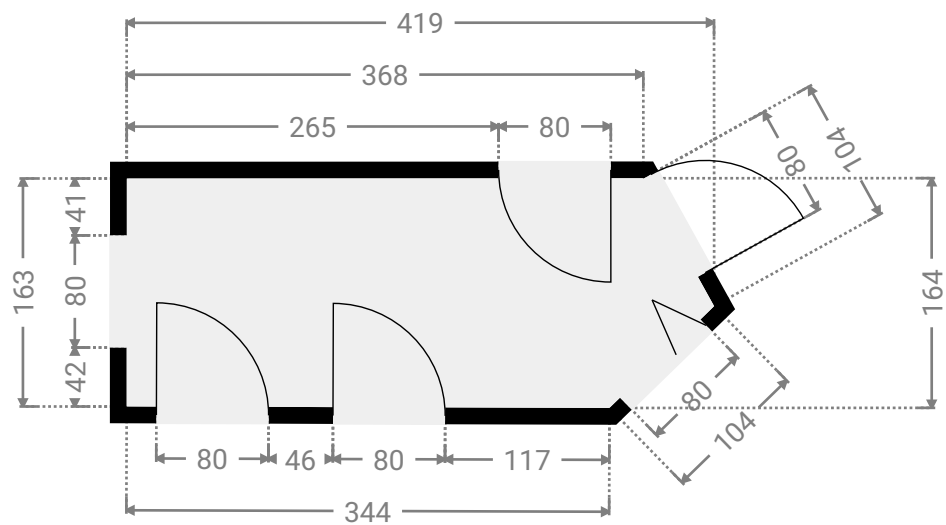

▼ 3^e Verdiep

▼ **Badkamer/3^e Verdiep**

WIDTH: 205 cm
LENGTH: 153 cm
PERIMETER: 715 cm

▼ **Berging/3^e Verdiep**

WIDTH: 125 cm
LENGTH: 154 cm
PERIMETER: 559 cm

▼ Inkomhal/3^e Verdiep

WIDTH: 419 cm
LENGTH: 164 cm
CEILING HEIGHT: 203 cm
PERIMETER: 1084 cm

▼ Keuken/3^e Verdiep

WIDTH: 183 cm
LENGTH: 275 cm
PERIMETER: 915 cm

▼ Slaapkamer/3^e Verdiep

WIDTH: 397 cm
LENGTH: 372 cm
PERIMETER: 1500 cm

▼ Slaapkamer/3^e Verdiep

WIDTH: 291 cm
LENGTH: 233 cm
PERIMETER: 1000 cm

▼ Terras/3^e Verdiep

WIDTH: 184 cm
LENGTH: 204 cm
PERIMETER: 776 cm

▼ Woonkamer/3^e Verdiep

WIDTH: 440 cm
LENGTH: 618 cm
CEILING HEIGHT: 240 cm
PERIMETER: 2055 cm