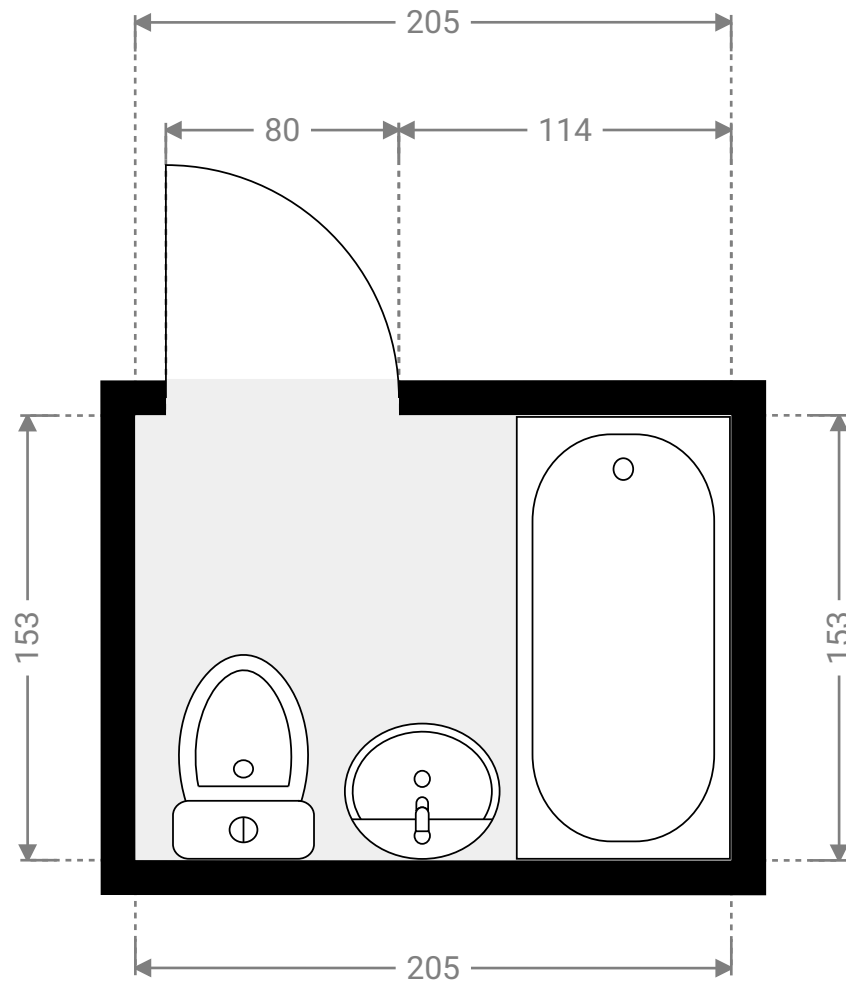

▼ 3^e Verdiep

▼ **Badkamer/3^e Verdiep**

WIDTH: 205 cm
LENGTH: 153 cm
PERIMETER: 715 cm

▼ **Berging/3^e Verdiep**

WIDTH: 125 cm
LENGTH: 154 cm
PERIMETER: 559 cm

▼ Inkomhal/3^e Verdiep

WIDTH: 419 cm
LENGTH: 164 cm
CEILING HEIGHT: 203 cm
PERIMETER: 1084 cm

▼ Keuken/3^e Verdiep

WIDTH: 183 cm
LENGTH: 275 cm
PERIMETER: 915 cm

▼ Slaapkamer/3^e Verdiep

WIDTH: 397 cm
LENGTH: 372 cm
PERIMETER: 1500 cm

▼ Slaapkamer/3^e Verdiep

WIDTH: 291 cm
LENGTH: 233 cm
PERIMETER: 1000 cm

▼ Terras/3^e Verdiep

WIDTH: 184 cm
LENGTH: 204 cm
PERIMETER: 776 cm

▼ Woonkamer/3^e Verdiep

WIDTH: 440 cm
LENGTH: 618 cm
CEILING HEIGHT: 240 cm
PERIMETER: 2055 cm