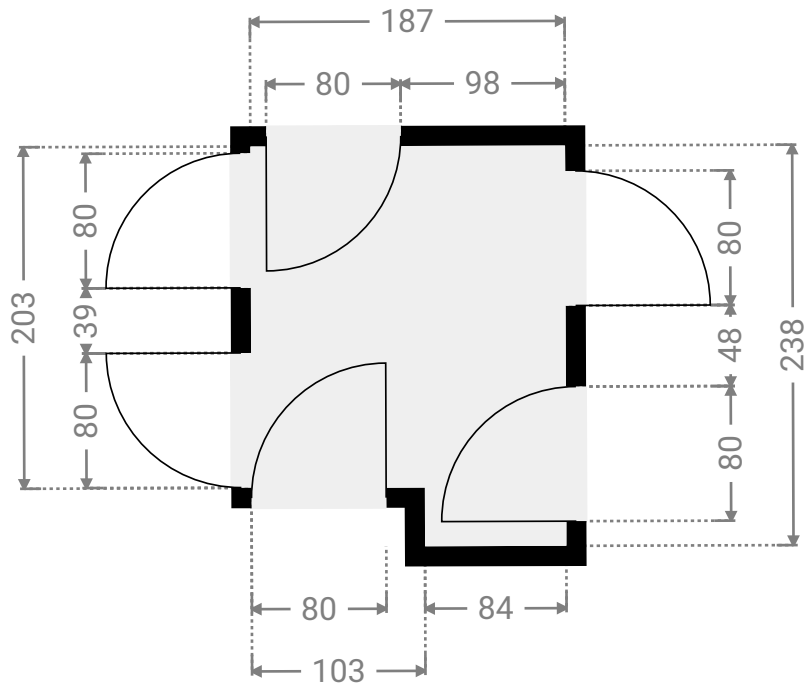

▼ Slaapkamer/1^e Verdiep

WIDTH: 407 cm
LENGTH: 349 cm
PERIMETER: 1512 cm

▼ Terras/1^e Verdiep

WIDTH: 280 cm
LENGTH: 579 cm
PERIMETER: 1716 cm

▼ Toilet/1^e Verdiep

WIDTH: 186 cm
LENGTH: 114 cm
PERIMETER: 600 cm

▼ **Woonkamer/1^e Verdiep**

WIDTH: 655 cm
LENGTH: 379 cm
PERIMETER: 2169 cm

▼ 2^e Verdiep

▼ Badkamer/2^e Verdiep

WIDTH: 187 cm
LENGTH: 241 cm
PERIMETER: 857 cm

▼ Balkon/2^e Verdiep

WIDTH: 202 cm
LENGTH: 455 cm
PERIMETER: 1234 cm

▼ Inkomhal/2^e Verdiep

WIDTH: 187 cm
LENGTH: 238 cm
PERIMETER: 850 cm

▼ Keuken/2^e Verdiep

WIDTH: 419 cm
LENGTH: 187 cm
PERIMETER: 1212 cm

▼ Slaapkamer/2^e Verdiep

WIDTH: 305 cm
LENGTH: 220 cm
PERIMETER: 1050 cm

▼ Slaapkamer/2^e Verdiep

WIDTH: 407 cm
LENGTH: 349 cm
PERIMETER: 1511 cm

▼ Toilet/2^e Verdiep

WIDTH: 186 cm
LENGTH: 114 cm
PERIMETER: 600 cm

▼ Woonkamer/2^e Verdiep

WIDTH: 655 cm
LENGTH: 379 cm
PERIMETER: 2169 cm