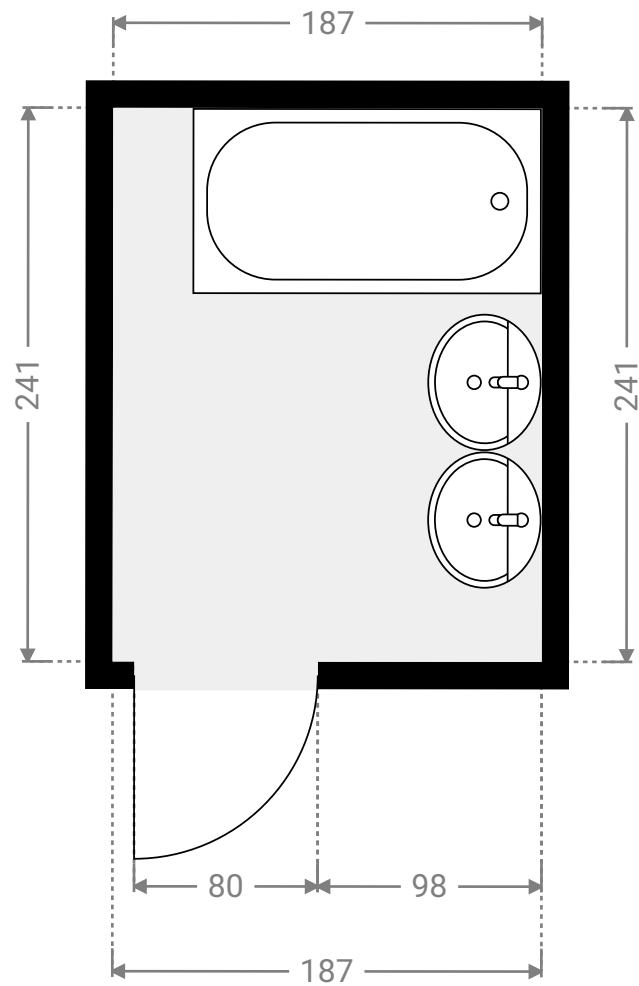

▼ Technische Ruimte/Gelijkvloers

WIDTH: 210 cm
LENGTH: 132 cm
PERIMETER: 620 cm

▼ 1^e Verdiep

▼ Badkamer/1^e Verdiep

WIDTH: 187 cm
LENGTH: 241 cm
PERIMETER: 857 cm

▼ Berging/1^e Verdiep

WIDTH: 90 cm
LENGTH: 220 cm
PERIMETER: 619 cm

▼ Inkomhal/1^e Verdiep

WIDTH: 187 cm
LENGTH: 238 cm
PERIMETER: 850 cm

▼ Keuken/1^e Verdiep

WIDTH: 419 cm
LENGTH: 187 cm
PERIMETER: 1212 cm

▼ Slaapkamer/1^e Verdiep

WIDTH: 305 cm
LENGTH: 220 cm
PERIMETER: 1050 cm

▼ Inkomhal/2^e Verdiep

WIDTH: 187 cm
LENGTH: 238 cm
PERIMETER: 850 cm

▼ Keuken/2^e Verdiep

WIDTH: 419 cm
LENGTH: 187 cm
PERIMETER: 1212 cm

▼ Slaapkamer/2^e Verdiep

WIDTH: 305 cm
LENGTH: 220 cm
PERIMETER: 1050 cm

▼ Slaapkamer/2^e Verdiep

WIDTH: 407 cm
LENGTH: 349 cm
PERIMETER: 1511 cm

▼ Toilet/2^e Verdiep

WIDTH: 186 cm
LENGTH: 114 cm
PERIMETER: 600 cm

▼ Woonkamer/2^e Verdiep

WIDTH: 655 cm
LENGTH: 379 cm
PERIMETER: 2169 cm