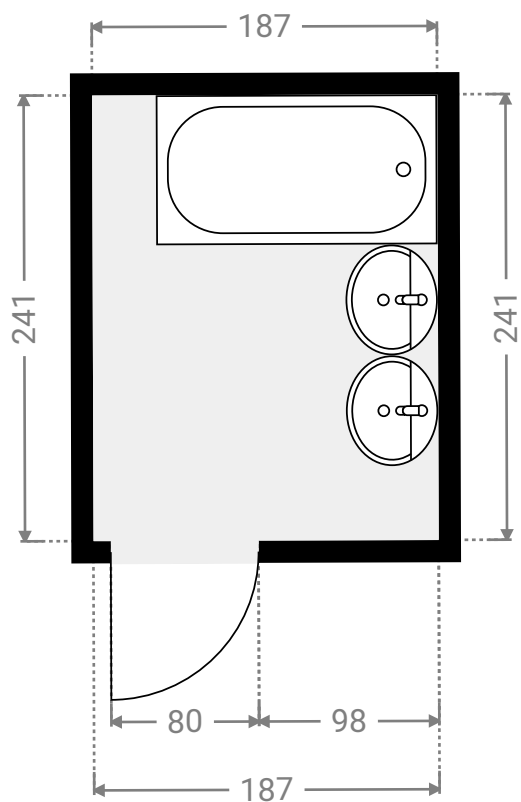

▼ Slaapkamer/1^e Verdiep

WIDTH: 407 cm
LENGTH: 349 cm
PERIMETER: 1512 cm

▼ Terras/1^e Verdiep

WIDTH: 280 cm
LENGTH: 579 cm
PERIMETER: 1716 cm

▼ Toilet/1^e Verdiep

WIDTH: 186 cm
LENGTH: 114 cm
PERIMETER: 600 cm

▼ **Woonkamer/1^e Verdiep**

WIDTH: 655 cm
LENGTH: 379 cm
PERIMETER: 2169 cm

▼ 2^e Verdiep

▼ Badkamer/2^e Verdiep

WIDTH: 187 cm
LENGTH: 241 cm
PERIMETER: 857 cm

▼ Balkon/2^e Verdiep

WIDTH: 202 cm
LENGTH: 455 cm
PERIMETER: 1234 cm

▼ Inkomhal/2^e Verdiep

WIDTH: 187 cm
LENGTH: 238 cm
PERIMETER: 850 cm

▼ Keuken/2^e Verdiep

WIDTH: 419 cm
LENGTH: 187 cm
PERIMETER: 1212 cm

▼ Slaapkamer/2^e Verdiep

WIDTH: 305 cm
LENGTH: 220 cm
PERIMETER: 1050 cm

▼ Slaapkamer/2^e Verdiep

WIDTH: 407 cm
LENGTH: 349 cm
PERIMETER: 1511 cm

▼ Toilet/2^e Verdiep

WIDTH: 186 cm
LENGTH: 114 cm
PERIMETER: 600 cm

▼ Woonkamer/2^e Verdiep

WIDTH: 655 cm
LENGTH: 379 cm
PERIMETER: 2169 cm