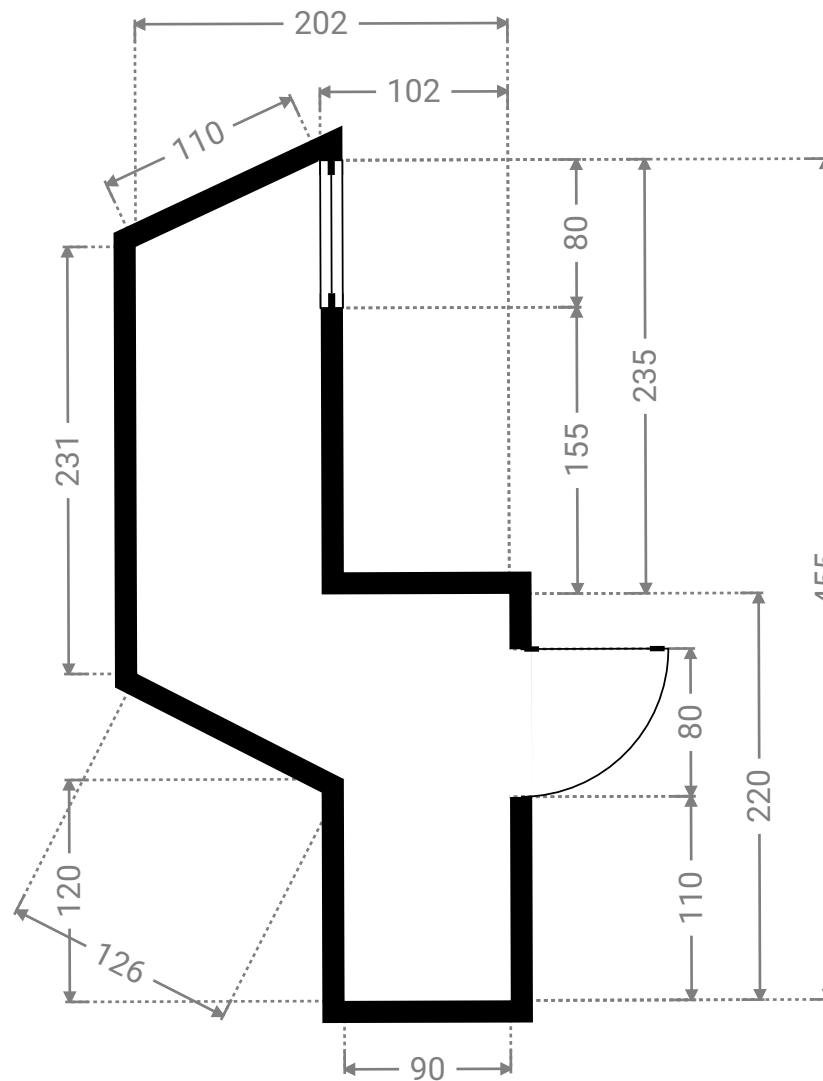

▼ Slaapkamer/1^e Verdiep

WIDTH: 407 cm
LENGTH: 349 cm
PERIMETER: 1512 cm

▼ Terras/1^e Verdiep

WIDTH: 280 cm
LENGTH: 579 cm
PERIMETER: 1716 cm

▼ Toilet/1^e Verdiep

WIDTH: 186 cm
LENGTH: 114 cm
PERIMETER: 600 cm

▼ **Woonkamer/1^e Verdiep**

WIDTH: 655 cm
LENGTH: 379 cm
PERIMETER: 2169 cm

▼ 2^e Verdiep

▼ Badkamer/2^e Verdiep

WIDTH: 187 cm
LENGTH: 241 cm
PERIMETER: 857 cm

▼ Balkon/2^e Verdiep

WIDTH: 202 cm
LENGTH: 455 cm
PERIMETER: 1234 cm

▼ Inkomhal/2^e Verdiep

WIDTH: 187 cm
LENGTH: 238 cm
PERIMETER: 850 cm

▼ Keuken/2^e Verdiep

WIDTH: 419 cm
LENGTH: 187 cm
PERIMETER: 1212 cm

▼ Slaapkamer/2^e Verdiep

WIDTH: 305 cm
LENGTH: 220 cm
PERIMETER: 1050 cm

▼ Slaapkamer/2^e Verdiep

WIDTH: 407 cm
LENGTH: 349 cm
PERIMETER: 1511 cm

▼ Toilet/2^e Verdiep

WIDTH: 186 cm
LENGTH: 114 cm
PERIMETER: 600 cm

▼ Woonkamer/2^e Verdiep

WIDTH: 655 cm
LENGTH: 379 cm
PERIMETER: 2169 cm