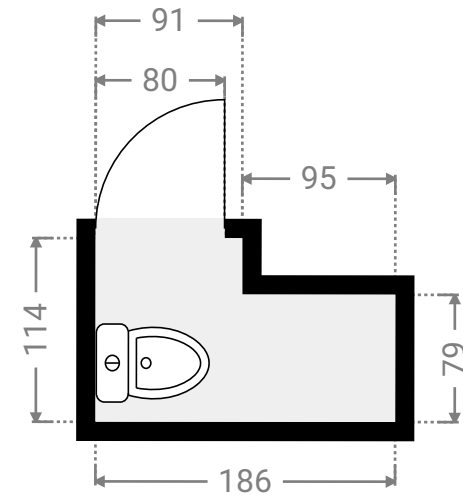

▼ Inkomhal/1^e Verdiep

WIDTH: 187 cm
LENGTH: 238 cm
PERIMETER: 850 cm

▼ Keuken/1^e Verdiep

WIDTH: 419 cm
LENGTH: 187 cm
PERIMETER: 1212 cm

▼ Slaapkamer/1^e Verdiep

WIDTH: 305 cm
LENGTH: 220 cm
PERIMETER: 1050 cm

▼ Slaapkamer/1^e Verdiep

WIDTH: 407 cm
LENGTH: 349 cm
PERIMETER: 1512 cm

▼ Terras/1^e Verdiep

WIDTH: 280 cm
LENGTH: 579 cm
PERIMETER: 1716 cm

▼ Toilet/1^e Verdiep

WIDTH: 186 cm
LENGTH: 114 cm
PERIMETER: 600 cm

▼ **Woonkamer/1^e Verdiep**

WIDTH: 655 cm
LENGTH: 379 cm
PERIMETER: 2169 cm

▼ 2^e Verdiep

▼ Badkamer/2^e Verdiep

WIDTH: 187 cm
LENGTH: 241 cm
PERIMETER: 857 cm

▼ Balkon/2^e Verdiep

WIDTH: 202 cm
LENGTH: 455 cm
PERIMETER: 1234 cm

▼ Inkomhal/2^e Verdiep

WIDTH: 187 cm
LENGTH: 238 cm
PERIMETER: 850 cm

▼ Keuken/2^e Verdiep

WIDTH: 419 cm
LENGTH: 187 cm
PERIMETER: 1212 cm

▼ Slaapkamer/2^e Verdiep

WIDTH: 305 cm
LENGTH: 220 cm
PERIMETER: 1050 cm