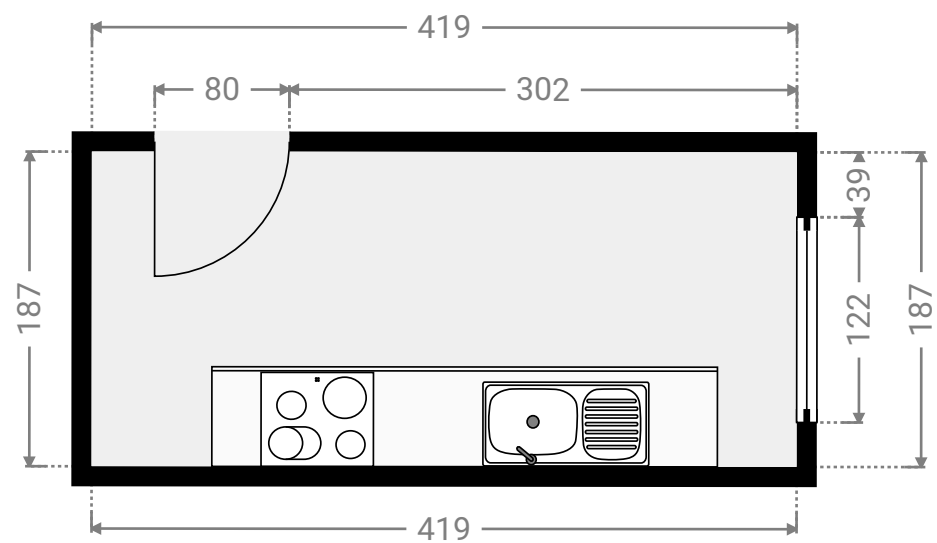

▼ Technische Ruimte/Gelijkvloers

WIDTH: 210 cm
LENGTH: 132 cm
PERIMETER: 620 cm

▼ 1^e Verdiep

▼ Badkamer/1^e Verdiep

WIDTH: 187 cm
LENGTH: 241 cm
PERIMETER: 857 cm

▼ Berging/1^e Verdiep

WIDTH: 90 cm
LENGTH: 220 cm
PERIMETER: 619 cm

▼ Inkomhal/1^e Verdiep

WIDTH: 187 cm
LENGTH: 238 cm
PERIMETER: 850 cm

▼ Keuken/1^e Verdiep

WIDTH: 419 cm
LENGTH: 187 cm
PERIMETER: 1212 cm

▼ Slaapkamer/1^e Verdiep

WIDTH: 305 cm
LENGTH: 220 cm
PERIMETER: 1050 cm

▼ Slaapkamer/1^e Verdiep

WIDTH: 407 cm
LENGTH: 349 cm
PERIMETER: 1512 cm

▼ Terras/1^e Verdiep

WIDTH: 280 cm
LENGTH: 579 cm
PERIMETER: 1716 cm

▼ Toilet/1^e Verdiep

WIDTH: 186 cm
LENGTH: 114 cm
PERIMETER: 600 cm

▼ Slaapkamer/2^e Verdiep

WIDTH: 407 cm
LENGTH: 349 cm
PERIMETER: 1511 cm

▼ Toilet/2^e Verdiep

WIDTH: 186 cm
LENGTH: 114 cm
PERIMETER: 600 cm

▼ Woonkamer/2^e Verdiep

WIDTH: 655 cm
LENGTH: 379 cm
PERIMETER: 2169 cm