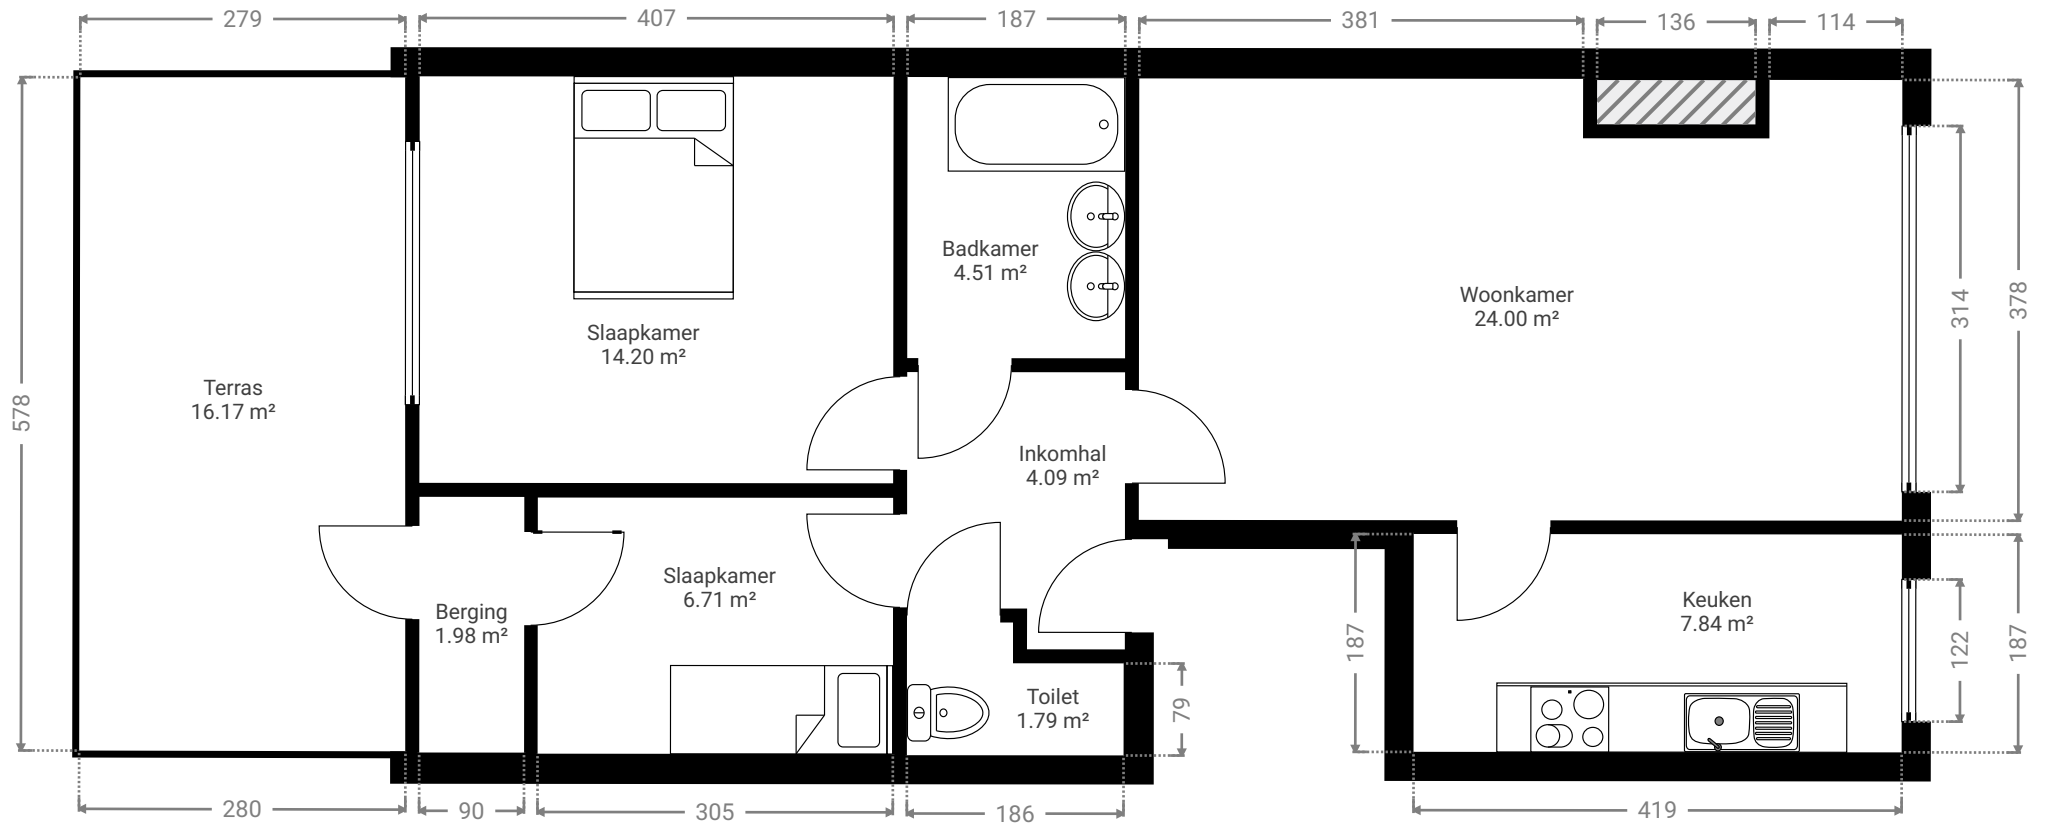

▼ 1^e Verdiep