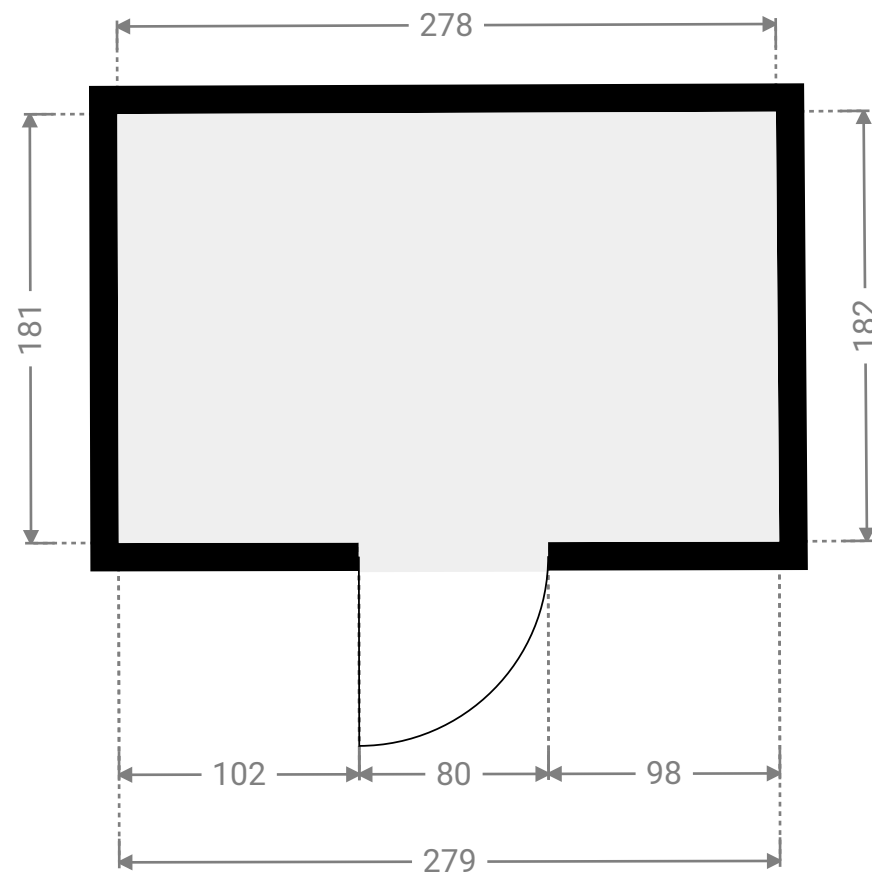

▼ Gelijkvloers

▼ Berging/Gelijkvloers

WIDTH: 216 cm
LENGTH: 181 cm
PERIMETER: 794 cm

▼ Berging/Gelijkvloers

WIDTH: 279 cm
LENGTH: 182 cm
PERIMETER: 921 cm

▼ Garage/Gelijkvloers

WIDTH: 624 cm
LENGTH: 382 cm
PERIMETER: 2010 cm

▼ Inkomhal/1^e Verdiep

WIDTH: 187 cm
LENGTH: 238 cm
PERIMETER: 850 cm

▼ Keuken/1^e Verdiep

WIDTH: 419 cm
LENGTH: 187 cm
PERIMETER: 1212 cm

▼ Slaapkamer/1^e Verdiep

WIDTH: 305 cm
LENGTH: 220 cm
PERIMETER: 1050 cm

▼ Inkomhal/2^e Verdiep

WIDTH: 187 cm
LENGTH: 238 cm
PERIMETER: 850 cm

▼ Keuken/2^e Verdiep

WIDTH: 419 cm
LENGTH: 187 cm
PERIMETER: 1212 cm

▼ Slaapkamer/2^e Verdiep

WIDTH: 305 cm
LENGTH: 220 cm
PERIMETER: 1050 cm

▼ Slaapkamer/2^e Verdiep

WIDTH: 407 cm
LENGTH: 349 cm
PERIMETER: 1511 cm

▼ Toilet/2^e Verdiep

WIDTH: 186 cm
LENGTH: 114 cm
PERIMETER: 600 cm

▼ Woonkamer/2^e Verdiep

WIDTH: 655 cm
LENGTH: 379 cm
PERIMETER: 2169 cm