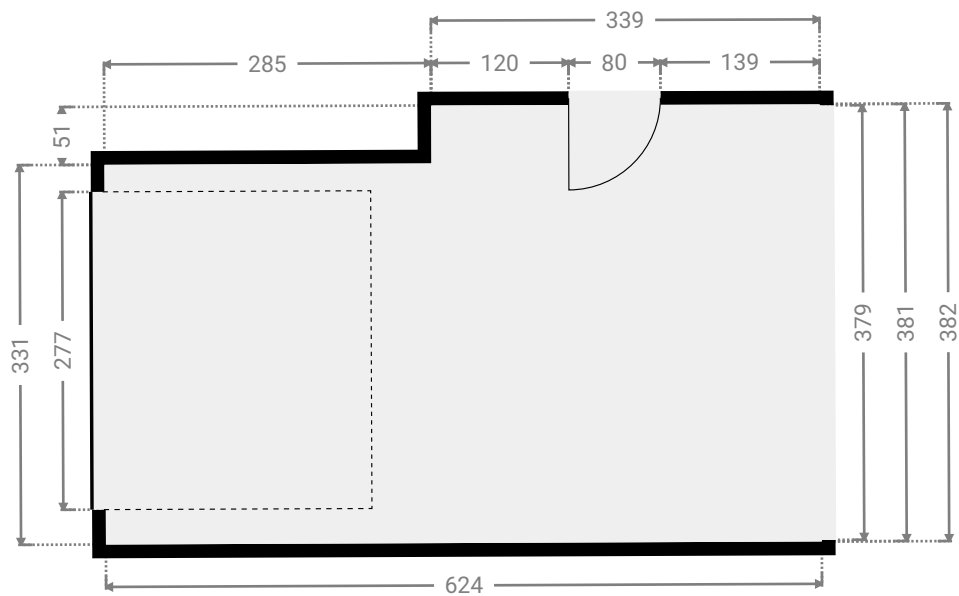

▼ Gelijkvloers

▼ Berging/Gelijkvloers

WIDTH: 216 cm
LENGTH: 181 cm
PERIMETER: 794 cm

▼ Berging/Gelijkvloers

WIDTH: 279 cm
LENGTH: 182 cm
PERIMETER: 921 cm

▼ Garage/Gelijkvloers

WIDTH: 624 cm
LENGTH: 382 cm
PERIMETER: 2010 cm

▼ Inkomhal/1^e Verdiep

WIDTH: 187 cm
LENGTH: 238 cm
PERIMETER: 850 cm

▼ Keuken/1^e Verdiep

WIDTH: 419 cm
LENGTH: 187 cm
PERIMETER: 1212 cm

▼ Slaapkamer/1^e Verdiep

WIDTH: 305 cm
LENGTH: 220 cm
PERIMETER: 1050 cm

▼ Inkomhal/2^e Verdiep

WIDTH: 187 cm
LENGTH: 238 cm
PERIMETER: 850 cm

▼ Keuken/2^e Verdiep

WIDTH: 419 cm
LENGTH: 187 cm
PERIMETER: 1212 cm

▼ Slaapkamer/2^e Verdiep

WIDTH: 305 cm
LENGTH: 220 cm
PERIMETER: 1050 cm

▼ Slaapkamer/2^e Verdiep

WIDTH: 407 cm
LENGTH: 349 cm
PERIMETER: 1511 cm

▼ Toilet/2^e Verdiep

WIDTH: 186 cm
LENGTH: 114 cm
PERIMETER: 600 cm

▼ Woonkamer/2^e Verdiep

WIDTH: 655 cm
LENGTH: 379 cm
PERIMETER: 2169 cm