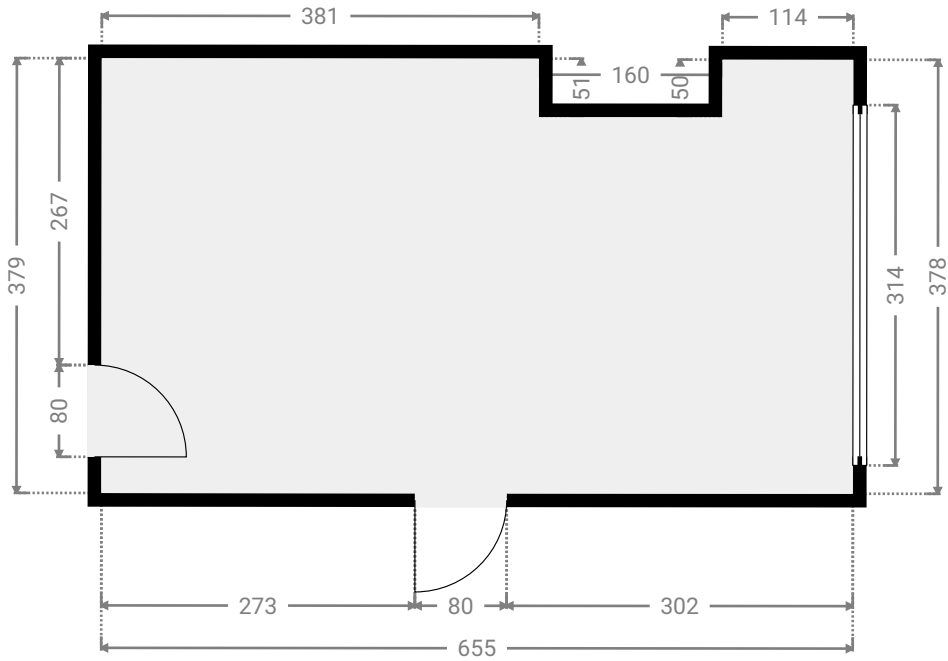

▼ Slaapkamer/1^e Verdiep

WIDTH: 407 cm
LENGTH: 349 cm
PERIMETER: 1512 cm

▼ Terras/1^e Verdiep

WIDTH: 280 cm
LENGTH: 579 cm
PERIMETER: 1716 cm

▼ Toilet/1^e Verdiep

WIDTH: 186 cm
LENGTH: 114 cm
PERIMETER: 600 cm

▼ **Woonkamer/1^e Verdiep**

WIDTH: 655 cm
LENGTH: 379 cm
PERIMETER: 2169 cm

▼ 2^e Verdiep

▼ Badkamer/2^e Verdiep

WIDTH: 187 cm
LENGTH: 241 cm
PERIMETER: 857 cm

▼ Balkon/2^e Verdiep

WIDTH: 202 cm
LENGTH: 455 cm
PERIMETER: 1234 cm

▼ Inkomhal/2^e Verdiep

WIDTH: 187 cm
LENGTH: 238 cm
PERIMETER: 850 cm

▼ Keuken/2^e Verdiep

WIDTH: 419 cm
LENGTH: 187 cm
PERIMETER: 1212 cm

▼ Slaapkamer/2^e Verdiep

WIDTH: 305 cm
LENGTH: 220 cm
PERIMETER: 1050 cm

▼ Slaapkamer/2^e Verdiep

WIDTH: 407 cm
LENGTH: 349 cm
PERIMETER: 1511 cm

▼ Toilet/2^e Verdiep

WIDTH: 186 cm
LENGTH: 114 cm
PERIMETER: 600 cm

▼ Woonkamer/2^e Verdiep

WIDTH: 655 cm
LENGTH: 379 cm
PERIMETER: 2169 cm