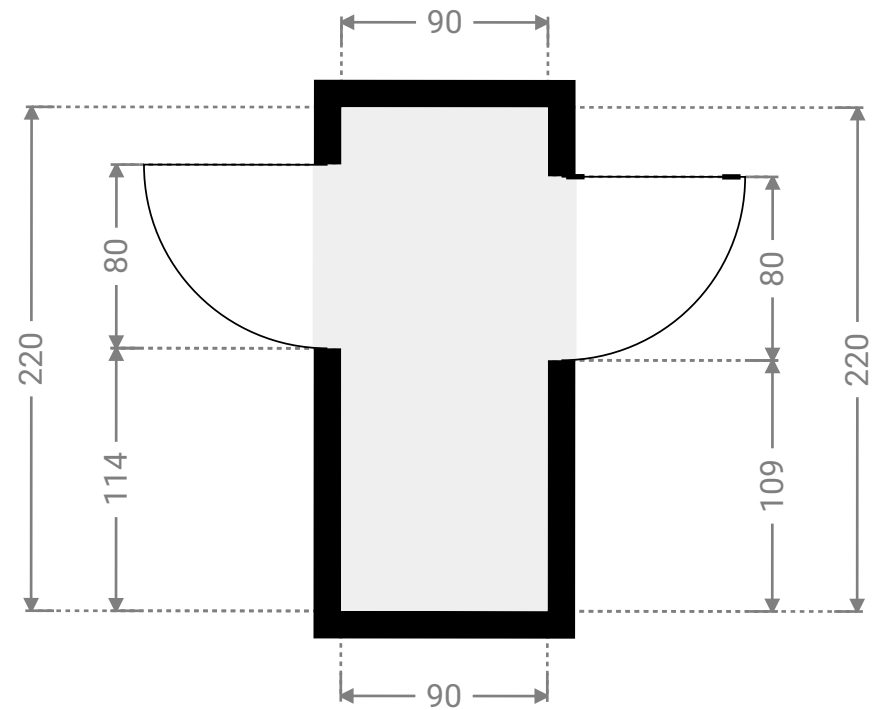

▼ Technische Ruimte/Gelijkvloers

WIDTH: 210 cm
LENGTH: 132 cm
PERIMETER: 620 cm

▼ 1^e Verdiep

▼ Badkamer/1^e Verdiep

WIDTH: 187 cm
LENGTH: 241 cm
PERIMETER: 857 cm

▼ Berging/1^e Verdiep

WIDTH: 90 cm
LENGTH: 220 cm
PERIMETER: 619 cm

▼ Inkomhal/1^e Verdiep

WIDTH: 187 cm
LENGTH: 238 cm
PERIMETER: 850 cm

▼ Keuken/1^e Verdiep

WIDTH: 419 cm
LENGTH: 187 cm
PERIMETER: 1212 cm

▼ Slaapkamer/1^e Verdiep

WIDTH: 305 cm
LENGTH: 220 cm
PERIMETER: 1050 cm

▼ Slaapkamer/1^e Verdiep

WIDTH: 407 cm
LENGTH: 349 cm
PERIMETER: 1512 cm

▼ Terras/1^e Verdiep

WIDTH: 280 cm
LENGTH: 579 cm
PERIMETER: 1716 cm

▼ Toilet/1^e Verdiep

WIDTH: 186 cm
LENGTH: 114 cm
PERIMETER: 600 cm

▼ Inkomhal/2^e Verdiep

WIDTH: 187 cm
LENGTH: 238 cm
PERIMETER: 850 cm

▼ Keuken/2^e Verdiep

WIDTH: 419 cm
LENGTH: 187 cm
PERIMETER: 1212 cm

▼ Slaapkamer/2^e Verdiep

WIDTH: 305 cm
LENGTH: 220 cm
PERIMETER: 1050 cm