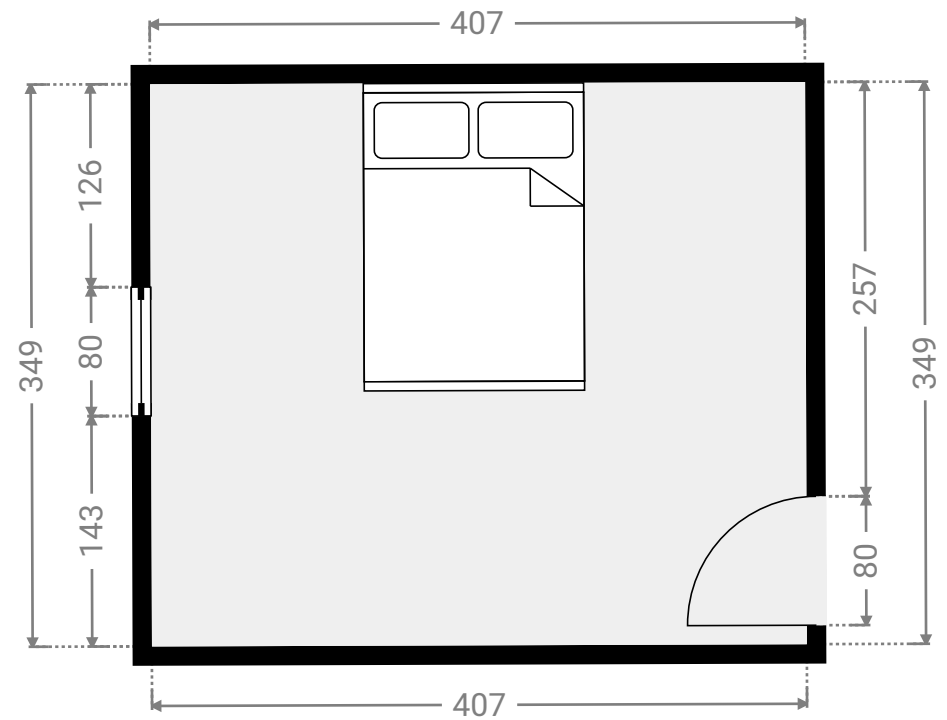

▼ Slaapkamer/1^e Verdiep

WIDTH: 407 cm
LENGTH: 349 cm
PERIMETER: 1512 cm

▼ Terras/1^e Verdiep

WIDTH: 280 cm
LENGTH: 579 cm
PERIMETER: 1716 cm

▼ Toilet/1^e Verdiep

WIDTH: 186 cm
LENGTH: 114 cm
PERIMETER: 600 cm

▼ **Woonkamer/1^e Verdiep**

WIDTH: 655 cm
LENGTH: 379 cm
PERIMETER: 2169 cm

▼ 2^e Verdiep

▼ Badkamer/2^e Verdiep

WIDTH: 187 cm
LENGTH: 241 cm
PERIMETER: 857 cm

▼ Balkon/2^e Verdiep

WIDTH: 202 cm
LENGTH: 455 cm
PERIMETER: 1234 cm

▼ Inkomhal/2^e Verdiep

WIDTH: 187 cm
LENGTH: 238 cm
PERIMETER: 850 cm

▼ Keuken/2^e Verdiep

WIDTH: 419 cm
LENGTH: 187 cm
PERIMETER: 1212 cm

▼ Slaapkamer/2^e Verdiep

WIDTH: 305 cm
LENGTH: 220 cm
PERIMETER: 1050 cm

▼ Slaapkamer/2^e Verdiep

WIDTH: 407 cm
LENGTH: 349 cm
PERIMETER: 1511 cm

▼ Toilet/2^e Verdiep

WIDTH: 186 cm
LENGTH: 114 cm
PERIMETER: 600 cm

▼ Woonkamer/2^e Verdiep

WIDTH: 655 cm
LENGTH: 379 cm
PERIMETER: 2169 cm