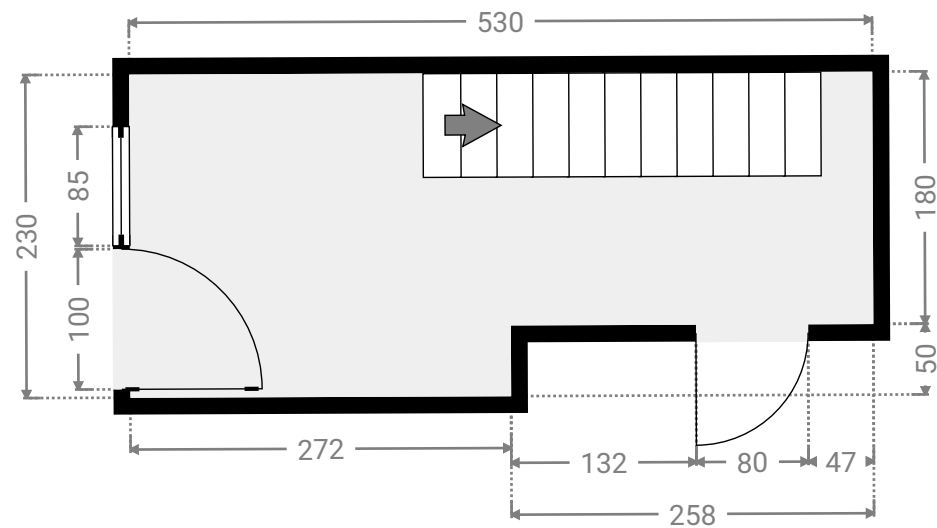

▼ Garage/Gelijkvloers

WIDTH: 602 cm
LENGTH: 461 cm
PERIMETER: 2060 cm

▼ Garage/Gelijkvloers

WIDTH: 258 cm
LENGTH: 463 cm
PERIMETER: 1441 cm

▼ Inkomhal/Gelijkvloers

WIDTH: 530 cm
LENGTH: 230 cm
PERIMETER: 1521 cm

▼ Technische Ruimte/Gelijkvloers

WIDTH: 210 cm
LENGTH: 132 cm
PERIMETER: 620 cm

▼ 1^e Verdiep

▼ Badkamer/1^e Verdiep

WIDTH: 187 cm
LENGTH: 241 cm
PERIMETER: 857 cm

▼ Berging/1^e Verdiep

WIDTH: 90 cm
LENGTH: 220 cm
PERIMETER: 619 cm

▼ Inkomhal/1^e Verdiep

WIDTH: 187 cm
LENGTH: 238 cm
PERIMETER: 850 cm

▼ Keuken/1^e Verdiep

WIDTH: 419 cm
LENGTH: 187 cm
PERIMETER: 1212 cm

▼ Slaapkamer/1^e Verdiep

WIDTH: 305 cm
LENGTH: 220 cm
PERIMETER: 1050 cm

▼ Slaapkamer/1^e Verdiep

WIDTH: 407 cm
LENGTH: 349 cm
PERIMETER: 1512 cm

▼ Terras/1^e Verdiep

WIDTH: 280 cm
LENGTH: 579 cm
PERIMETER: 1716 cm

▼ Toilet/1^e Verdiep

WIDTH: 186 cm
LENGTH: 114 cm
PERIMETER: 600 cm