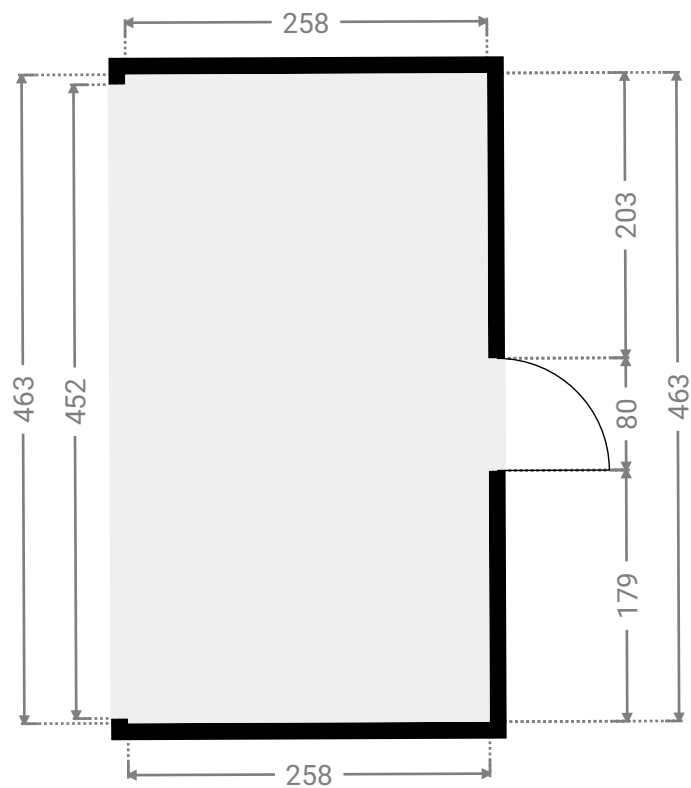

▼ Garage/Gelijkvloers

WIDTH: 258 cm
LENGTH: 463 cm
PERIMETER: 1441 cm