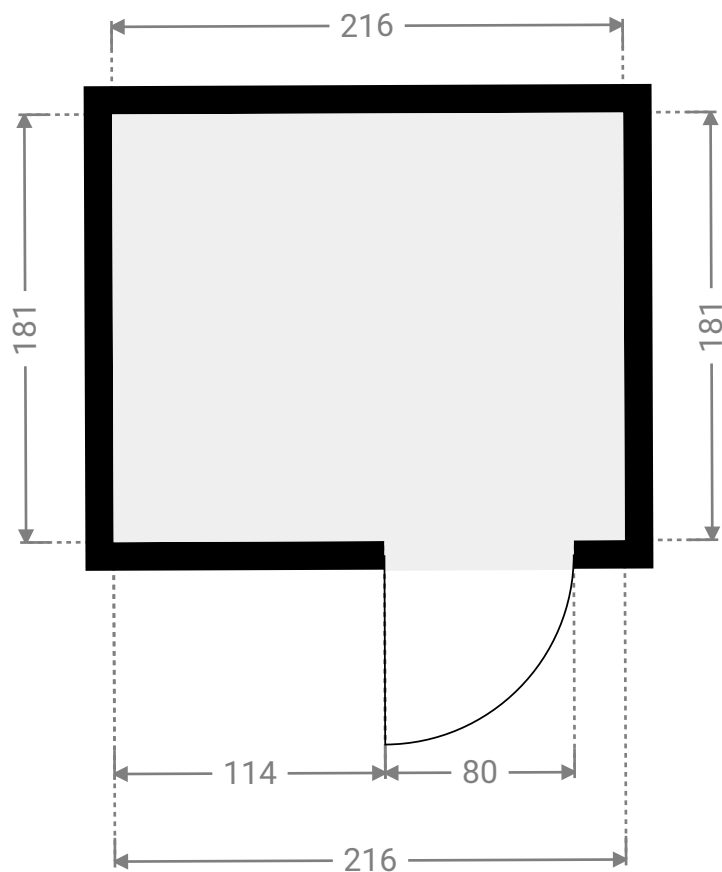

▼ Gelijkvloers

▼ Berging/Gelijkvloers

WIDTH: 216 cm
LENGTH: 181 cm
PERIMETER: 794 cm

▼ Berging/Gelijkvloers

WIDTH: 279 cm
LENGTH: 182 cm
PERIMETER: 921 cm

▼ Garage/Gelijkvloers

WIDTH: 624 cm
LENGTH: 382 cm
PERIMETER: 2010 cm

▼ Inkomhal/1^e Verdiep

WIDTH: 187 cm
LENGTH: 238 cm
PERIMETER: 850 cm

▼ Keuken/1^e Verdiep

WIDTH: 419 cm
LENGTH: 187 cm
PERIMETER: 1212 cm

▼ Slaapkamer/1^e Verdiep

WIDTH: 305 cm
LENGTH: 220 cm
PERIMETER: 1050 cm

▼ Inkomhal/2^e Verdiep

WIDTH: 187 cm
LENGTH: 238 cm
PERIMETER: 850 cm

▼ Keuken/2^e Verdiep

WIDTH: 419 cm
LENGTH: 187 cm
PERIMETER: 1212 cm

▼ Slaapkamer/2^e Verdiep

WIDTH: 305 cm
LENGTH: 220 cm
PERIMETER: 1050 cm

▼ Slaapkamer/2^e Verdiep

WIDTH: 407 cm
LENGTH: 349 cm
PERIMETER: 1511 cm

▼ Toilet/2^e Verdiep

WIDTH: 186 cm
LENGTH: 114 cm
PERIMETER: 600 cm

▼ Woonkamer/2^e Verdiep

WIDTH: 655 cm
LENGTH: 379 cm
PERIMETER: 2169 cm