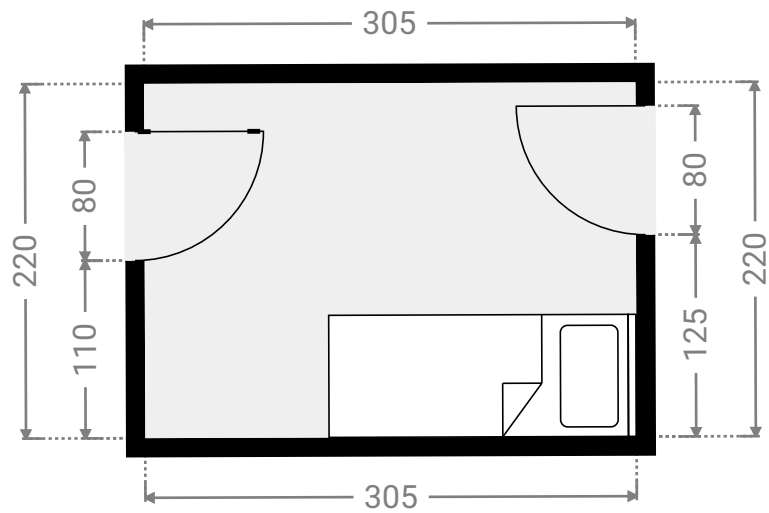

▼ Slaapkamer/1^e Verdiep

WIDTH: 407 cm
LENGTH: 349 cm
PERIMETER: 1512 cm

▼ Terras/1^e Verdiep

WIDTH: 280 cm
LENGTH: 579 cm
PERIMETER: 1716 cm

▼ Toilet/1^e Verdiep

WIDTH: 186 cm
LENGTH: 114 cm
PERIMETER: 600 cm

▼ **Woonkamer/1^e Verdiep**

WIDTH: 655 cm
LENGTH: 379 cm
PERIMETER: 2169 cm

▼ 2^e Verdiep

▼ Badkamer/2^e Verdiep

WIDTH: 187 cm
LENGTH: 241 cm
PERIMETER: 857 cm

▼ Balkon/2^e Verdiep

WIDTH: 202 cm
LENGTH: 455 cm
PERIMETER: 1234 cm

▼ Inkomhal/2^e Verdiep

WIDTH: 187 cm
LENGTH: 238 cm
PERIMETER: 850 cm

▼ Keuken/2^e Verdiep

WIDTH: 419 cm
LENGTH: 187 cm
PERIMETER: 1212 cm

▼ Slaapkamer/2^e Verdiep

WIDTH: 305 cm
LENGTH: 220 cm
PERIMETER: 1050 cm

▼ Slaapkamer/2^e Verdiep

WIDTH: 407 cm
LENGTH: 349 cm
PERIMETER: 1511 cm

▼ Toilet/2^e Verdiep

WIDTH: 186 cm
LENGTH: 114 cm
PERIMETER: 600 cm

▼ Woonkamer/2^e Verdiep

WIDTH: 655 cm
LENGTH: 379 cm
PERIMETER: 2169 cm