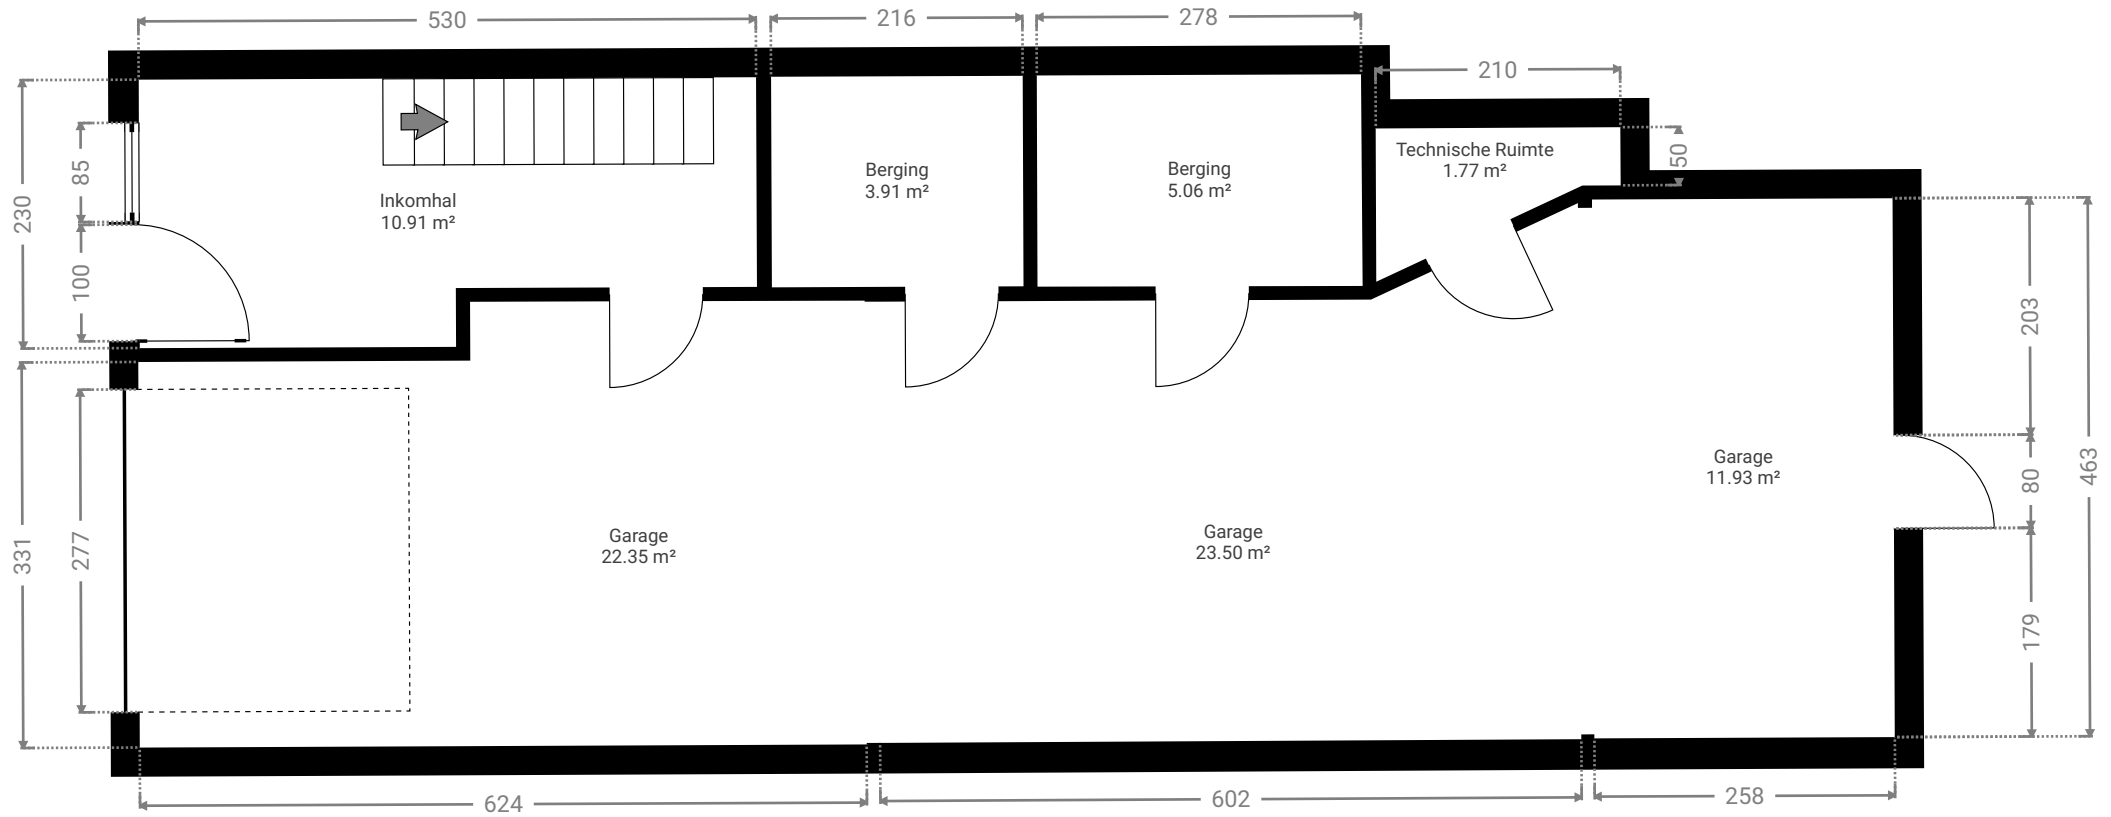

▼ Gelijkvloers

▼ Berging/Gelijkvloers

WIDTH: 216 cm
LENGTH: 181 cm
PERIMETER: 794 cm

▼ Berging/Gelijkvloers

WIDTH: 279 cm
LENGTH: 182 cm
PERIMETER: 921 cm

▼ Garage/Gelijkvloers

WIDTH: 624 cm
LENGTH: 382 cm
PERIMETER: 2010 cm

▼ Inkomhal/1^e Verdiep

WIDTH: 187 cm
LENGTH: 238 cm
PERIMETER: 850 cm

▼ Keuken/1^e Verdiep

WIDTH: 419 cm
LENGTH: 187 cm
PERIMETER: 1212 cm

▼ Slaapkamer/1^e Verdiep

WIDTH: 305 cm
LENGTH: 220 cm
PERIMETER: 1050 cm

▼ Inkomhal/2^e Verdiep

WIDTH: 187 cm
LENGTH: 238 cm
PERIMETER: 850 cm

▼ Keuken/2^e Verdiep

WIDTH: 419 cm
LENGTH: 187 cm
PERIMETER: 1212 cm

▼ Slaapkamer/2^e Verdiep

WIDTH: 305 cm
LENGTH: 220 cm
PERIMETER: 1050 cm

▼ Slaapkamer/2^e Verdiep

WIDTH: 407 cm
LENGTH: 349 cm
PERIMETER: 1511 cm

▼ Toilet/2^e Verdiep

WIDTH: 186 cm
LENGTH: 114 cm
PERIMETER: 600 cm

▼ Woonkamer/2^e Verdiep

WIDTH: 655 cm
LENGTH: 379 cm
PERIMETER: 2169 cm