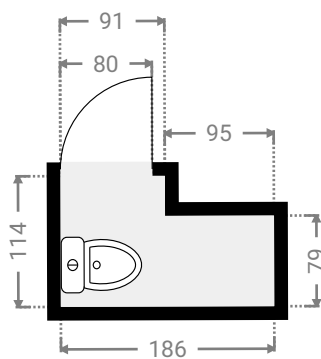

▼ Slaapkamer/1^e Verdiep

WIDTH: 407 cm
LENGTH: 349 cm
PERIMETER: 1512 cm

▼ Terras/1^e Verdiep

WIDTH: 280 cm
LENGTH: 579 cm
PERIMETER: 1716 cm

▼ Toilet/1^e Verdiep

WIDTH: 186 cm
LENGTH: 114 cm
PERIMETER: 600 cm

▼ **Woonkamer/1^e Verdiep**

WIDTH: 655 cm
LENGTH: 379 cm
PERIMETER: 2169 cm

▼ 2^e Verdiep

▼ Badkamer/2^e Verdiep

WIDTH: 187 cm
LENGTH: 241 cm
PERIMETER: 857 cm

▼ Balkon/2^e Verdiep

WIDTH: 202 cm
LENGTH: 455 cm
PERIMETER: 1234 cm

▼ Inkomhal/2^e Verdiep

WIDTH: 187 cm
LENGTH: 238 cm
PERIMETER: 850 cm

▼ Keuken/2^e Verdiep

WIDTH: 419 cm
LENGTH: 187 cm
PERIMETER: 1212 cm

▼ Slaapkamer/2^e Verdiep

WIDTH: 305 cm
LENGTH: 220 cm
PERIMETER: 1050 cm

▼ Slaapkamer/2^e Verdiep

WIDTH: 407 cm
LENGTH: 349 cm
PERIMETER: 1511 cm

▼ Toilet/2^e Verdiep

WIDTH: 186 cm
LENGTH: 114 cm
PERIMETER: 600 cm

▼ Woonkamer/2^e Verdiep

WIDTH: 655 cm
LENGTH: 379 cm
PERIMETER: 2169 cm