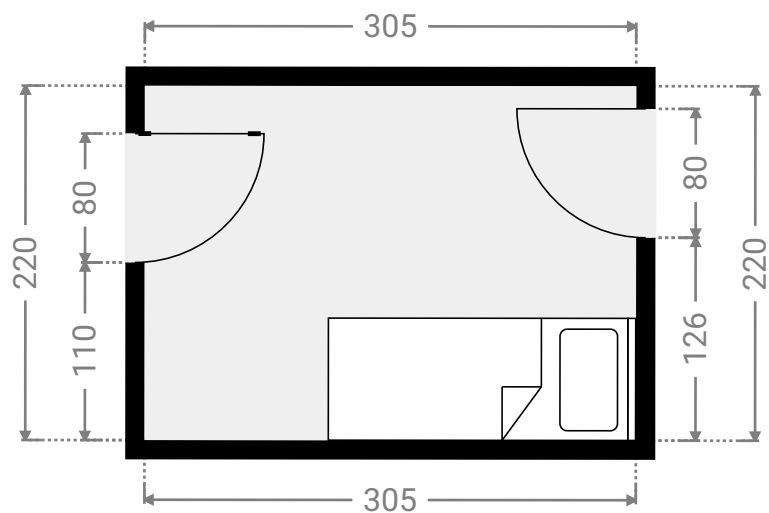

▼ Inkomhal/1^e Verdiep

WIDTH: 187 cm
LENGTH: 238 cm
PERIMETER: 850 cm

▼ Keuken/1^e Verdiep

WIDTH: 419 cm
LENGTH: 187 cm
PERIMETER: 1212 cm

▼ Slaapkamer/1^e Verdiep

WIDTH: 305 cm
LENGTH: 220 cm
PERIMETER: 1050 cm

▼ Slaapkamer/1^e Verdiep

WIDTH: 407 cm
LENGTH: 349 cm
PERIMETER: 1512 cm

▼ Terras/1^e Verdiep

WIDTH: 280 cm
LENGTH: 579 cm
PERIMETER: 1716 cm

▼ Toilet/1^e Verdiep

WIDTH: 186 cm
LENGTH: 114 cm
PERIMETER: 600 cm

▼ **Woonkamer/1^e Verdiep**

WIDTH: 655 cm
LENGTH: 379 cm
PERIMETER: 2169 cm

▼ 2^e Verdiep

▼ Badkamer/2^e Verdiep

WIDTH: 187 cm
LENGTH: 241 cm
PERIMETER: 857 cm

▼ Balkon/2^e Verdiep

WIDTH: 202 cm
LENGTH: 455 cm
PERIMETER: 1234 cm

▼ Inkomhal/2^e Verdiep

WIDTH: 187 cm
LENGTH: 238 cm
PERIMETER: 850 cm

▼ Keuken/2^e Verdiep

WIDTH: 419 cm
LENGTH: 187 cm
PERIMETER: 1212 cm

▼ Slaapkamer/2^e Verdiep

WIDTH: 305 cm
LENGTH: 220 cm
PERIMETER: 1050 cm