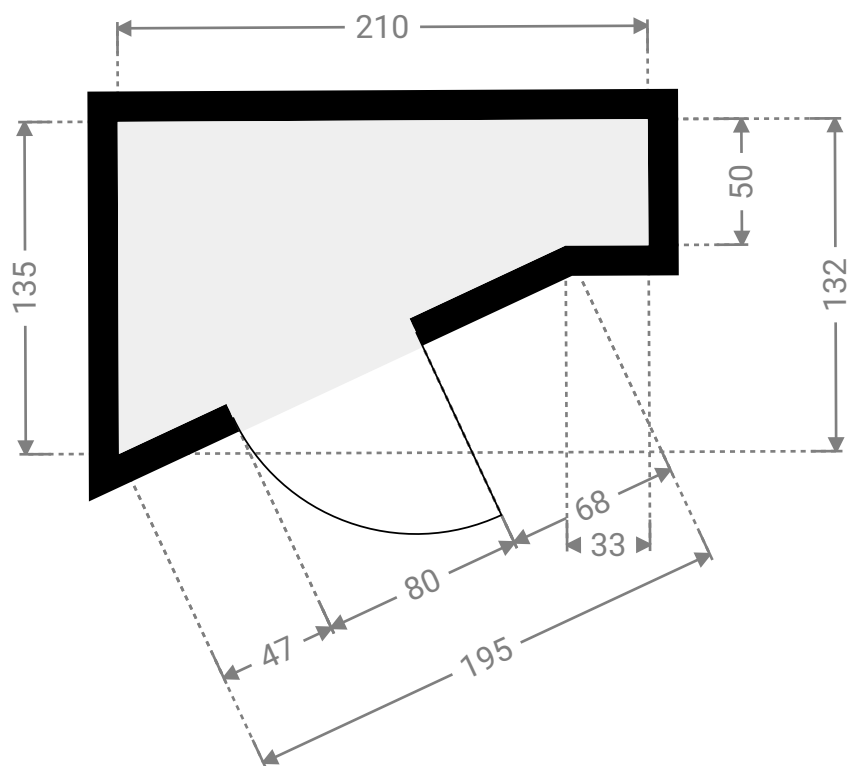

▼ Technische Ruimte/Gelijkvloers

WIDTH: 210 cm
LENGTH: 132 cm
PERIMETER: 620 cm

▼ 1^e Verdiep

▼ Badkamer/1^e Verdiep

WIDTH: 187 cm
LENGTH: 241 cm
PERIMETER: 857 cm

▼ Berging/1^e Verdiep

WIDTH: 90 cm
LENGTH: 220 cm
PERIMETER: 619 cm

▼ Inkomhal/1^e Verdiep

WIDTH: 187 cm
LENGTH: 238 cm
PERIMETER: 850 cm

▼ Keuken/1^e Verdiep

WIDTH: 419 cm
LENGTH: 187 cm
PERIMETER: 1212 cm

▼ Slaapkamer/1^e Verdiep

WIDTH: 305 cm
LENGTH: 220 cm
PERIMETER: 1050 cm

▼ Slaapkamer/1^e Verdiep

WIDTH: 407 cm
LENGTH: 349 cm
PERIMETER: 1512 cm

▼ Terras/1^e Verdiep

WIDTH: 280 cm
LENGTH: 579 cm
PERIMETER: 1716 cm

▼ Toilet/1^e Verdiep

WIDTH: 186 cm
LENGTH: 114 cm
PERIMETER: 600 cm

▼ Inkomhal/2^e Verdiep

WIDTH: 187 cm
LENGTH: 238 cm
PERIMETER: 850 cm

▼ Keuken/2^e Verdiep

WIDTH: 419 cm
LENGTH: 187 cm
PERIMETER: 1212 cm

▼ Slaapkamer/2^e Verdiep

WIDTH: 305 cm
LENGTH: 220 cm
PERIMETER: 1050 cm