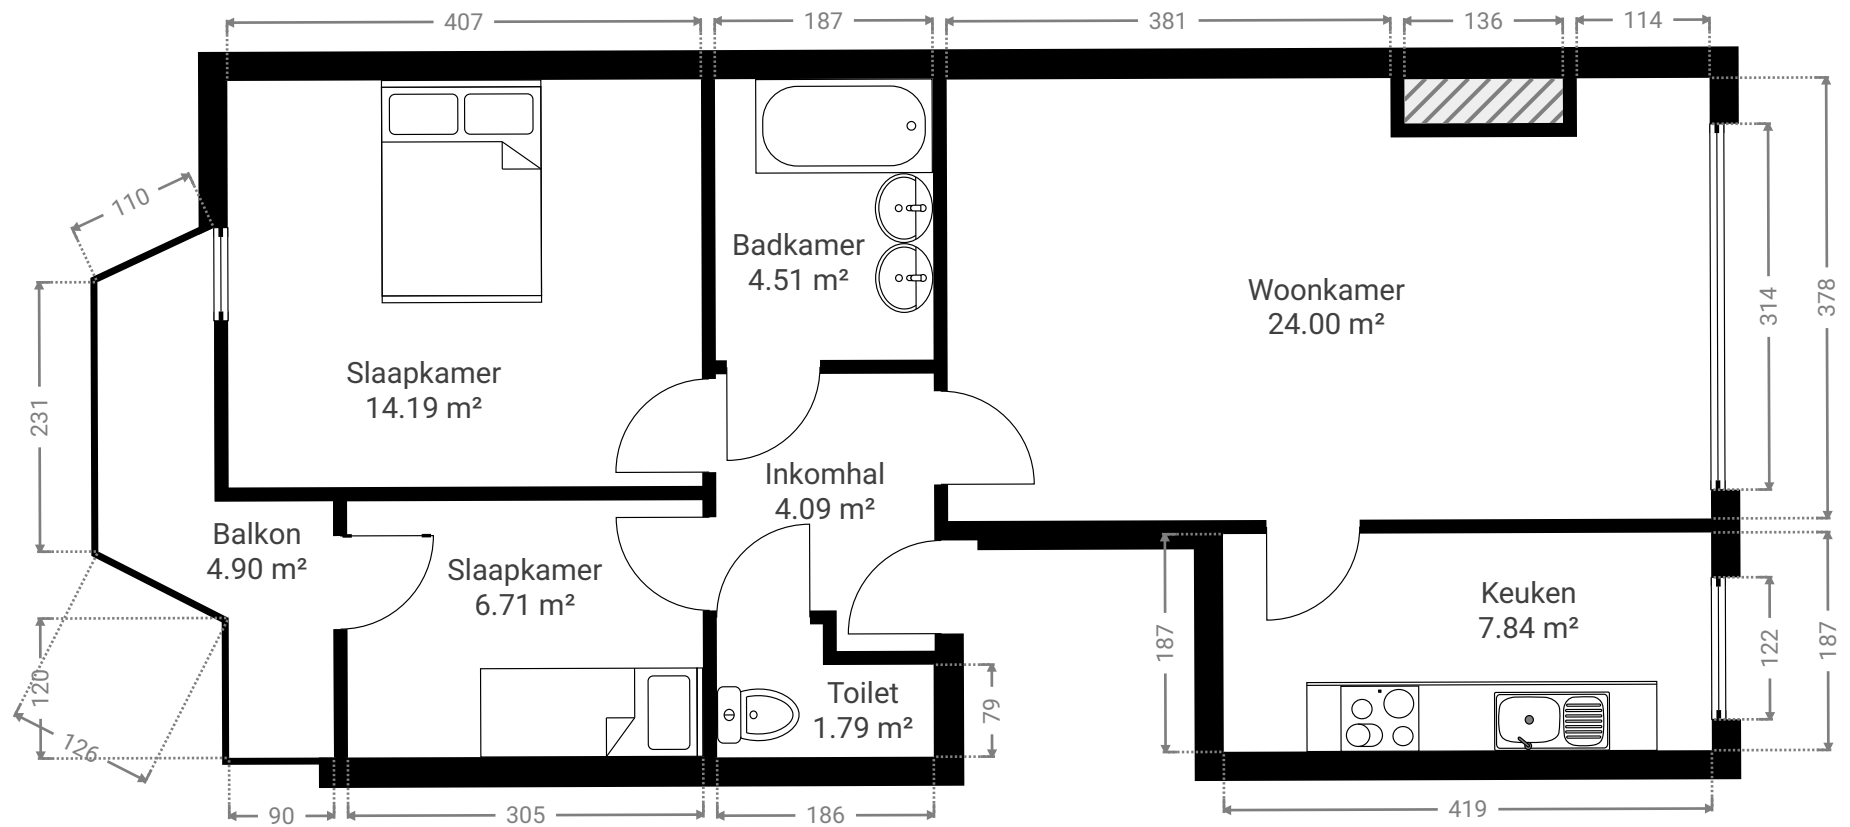

▼ Slaapkamer/1^e Verdiep

WIDTH: 407 cm
LENGTH: 349 cm
PERIMETER: 1512 cm

▼ Terras/1^e Verdiep

WIDTH: 280 cm
LENGTH: 579 cm
PERIMETER: 1716 cm

▼ Toilet/1^e Verdiep

WIDTH: 186 cm
LENGTH: 114 cm
PERIMETER: 600 cm

▼ **Woonkamer/1^e Verdiep**

WIDTH: 655 cm
LENGTH: 379 cm
PERIMETER: 2169 cm

▼ 2^e Verdiep

▼ Badkamer/2^e Verdiep

WIDTH: 187 cm
LENGTH: 241 cm
PERIMETER: 857 cm

▼ Balkon/2^e Verdiep

WIDTH: 202 cm
LENGTH: 455 cm
PERIMETER: 1234 cm

▼ Inkomhal/2^e Verdiep

WIDTH: 187 cm
LENGTH: 238 cm
PERIMETER: 850 cm

▼ Keuken/2^e Verdiep

WIDTH: 419 cm
LENGTH: 187 cm
PERIMETER: 1212 cm

▼ Slaapkamer/2^e Verdiep

WIDTH: 305 cm
LENGTH: 220 cm
PERIMETER: 1050 cm

▼ Slaapkamer/2^e Verdiep

WIDTH: 407 cm
LENGTH: 349 cm
PERIMETER: 1511 cm

▼ Toilet/2^e Verdiep

WIDTH: 186 cm
LENGTH: 114 cm
PERIMETER: 600 cm

▼ Woonkamer/2^e Verdiep

WIDTH: 655 cm
LENGTH: 379 cm
PERIMETER: 2169 cm