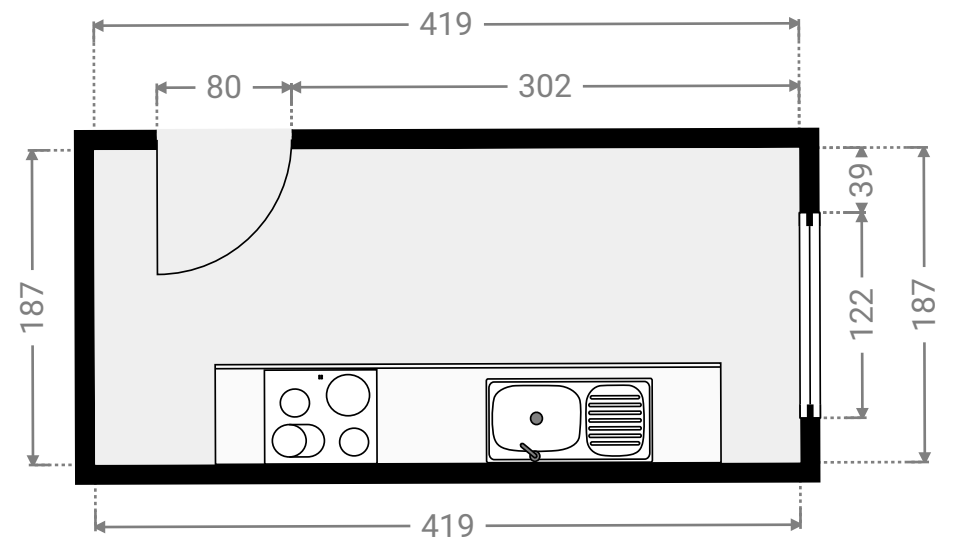

▼ Slaapkamer/1^e Verdiep

WIDTH: 407 cm
LENGTH: 349 cm
PERIMETER: 1512 cm

▼ Terras/1^e Verdiep

WIDTH: 280 cm
LENGTH: 579 cm
PERIMETER: 1716 cm

▼ Toilet/1^e Verdiep

WIDTH: 186 cm
LENGTH: 114 cm
PERIMETER: 600 cm

▼ **Woonkamer/1^e Verdiep**

WIDTH: 655 cm
LENGTH: 379 cm
PERIMETER: 2169 cm

▼ 2^e Verdiep

▼ Badkamer/2^e Verdiep

WIDTH: 187 cm
LENGTH: 241 cm
PERIMETER: 857 cm

▼ Balkon/2^e Verdiep

WIDTH: 202 cm
LENGTH: 455 cm
PERIMETER: 1234 cm

▼ Inkomhal/2^e Verdiep

WIDTH: 187 cm
LENGTH: 238 cm
PERIMETER: 850 cm

▼ Keuken/2^e Verdiep

WIDTH: 419 cm
LENGTH: 187 cm
PERIMETER: 1212 cm

▼ Slaapkamer/2^e Verdiep

WIDTH: 305 cm
LENGTH: 220 cm
PERIMETER: 1050 cm

▼ Slaapkamer/2^e Verdiep

WIDTH: 407 cm
LENGTH: 349 cm
PERIMETER: 1511 cm

▼ Toilet/2^e Verdiep

WIDTH: 186 cm
LENGTH: 114 cm
PERIMETER: 600 cm

▼ Woonkamer/2^e Verdiep

WIDTH: 655 cm
LENGTH: 379 cm
PERIMETER: 2169 cm