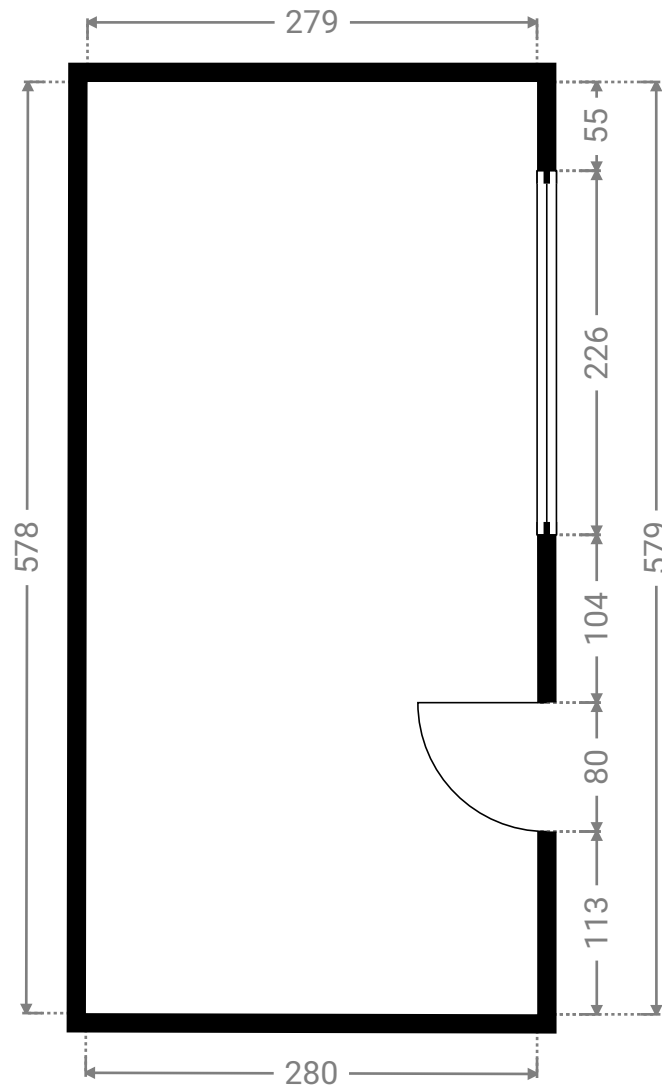

▼ Inkomhal/1^e Verdiep

WIDTH: 187 cm
LENGTH: 238 cm
PERIMETER: 850 cm

▼ Keuken/1^e Verdiep

WIDTH: 419 cm
LENGTH: 187 cm
PERIMETER: 1212 cm

▼ Slaapkamer/1^e Verdiep

WIDTH: 305 cm
LENGTH: 220 cm
PERIMETER: 1050 cm

▼ Slaapkamer/1^e Verdiep

WIDTH: 407 cm
LENGTH: 349 cm
PERIMETER: 1512 cm

▼ Terras/1^e Verdiep

WIDTH: 280 cm
LENGTH: 579 cm
PERIMETER: 1716 cm

▼ Toilet/1^e Verdiep

WIDTH: 186 cm
LENGTH: 114 cm
PERIMETER: 600 cm

▼ Inkomhal/2^e Verdiep

WIDTH: 187 cm
LENGTH: 238 cm
PERIMETER: 850 cm

▼ Keuken/2^e Verdiep

WIDTH: 419 cm
LENGTH: 187 cm
PERIMETER: 1212 cm

▼ Slaapkamer/2^e Verdiep

WIDTH: 305 cm
LENGTH: 220 cm
PERIMETER: 1050 cm

▼ Slaapkamer/2^e Verdiep

WIDTH: 407 cm
LENGTH: 349 cm
PERIMETER: 1511 cm

▼ Toilet/2^e Verdiep

WIDTH: 186 cm
LENGTH: 114 cm
PERIMETER: 600 cm

▼ Woonkamer/2^e Verdiep

WIDTH: 655 cm
LENGTH: 379 cm
PERIMETER: 2169 cm