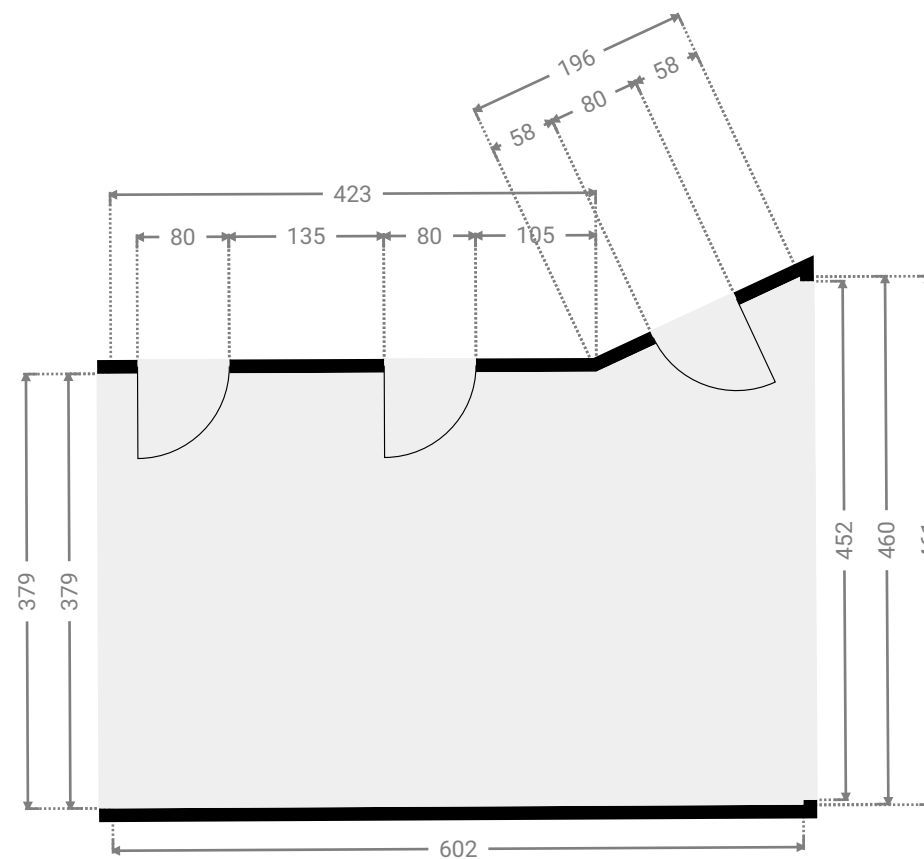

▼ Gelijkvloers

▼ Berging/Gelijkvloers

WIDTH: 216 cm
LENGTH: 181 cm
PERIMETER: 794 cm

▼ Berging/Gelijkvloers

WIDTH: 279 cm
LENGTH: 182 cm
PERIMETER: 921 cm

▼ Garage/Gelijkvloers

WIDTH: 624 cm
LENGTH: 382 cm
PERIMETER: 2010 cm

▼ Garage/Gelijkvloers

WIDTH: 602 cm
LENGTH: 461 cm
PERIMETER: 2060 cm

▼ Garage/Gelijkvloers

WIDTH: 258 cm
LENGTH: 463 cm
PERIMETER: 1441 cm

▼ Inkomhal/Gelijkvloers

WIDTH: 530 cm
LENGTH: 230 cm
PERIMETER: 1521 cm

▼ Inkomhal/1^e Verdiep

WIDTH: 187 cm
LENGTH: 238 cm
PERIMETER: 850 cm

▼ Keuken/1^e Verdiep

WIDTH: 419 cm
LENGTH: 187 cm
PERIMETER: 1212 cm

▼ Slaapkamer/1^e Verdiep

WIDTH: 305 cm
LENGTH: 220 cm
PERIMETER: 1050 cm

▼ Slaapkamer/2^e Verdiep

WIDTH: 407 cm
LENGTH: 349 cm
PERIMETER: 1511 cm

▼ Toilet/2^e Verdiep

WIDTH: 186 cm
LENGTH: 114 cm
PERIMETER: 600 cm

▼ Woonkamer/2^e Verdiep

WIDTH: 655 cm
LENGTH: 379 cm
PERIMETER: 2169 cm