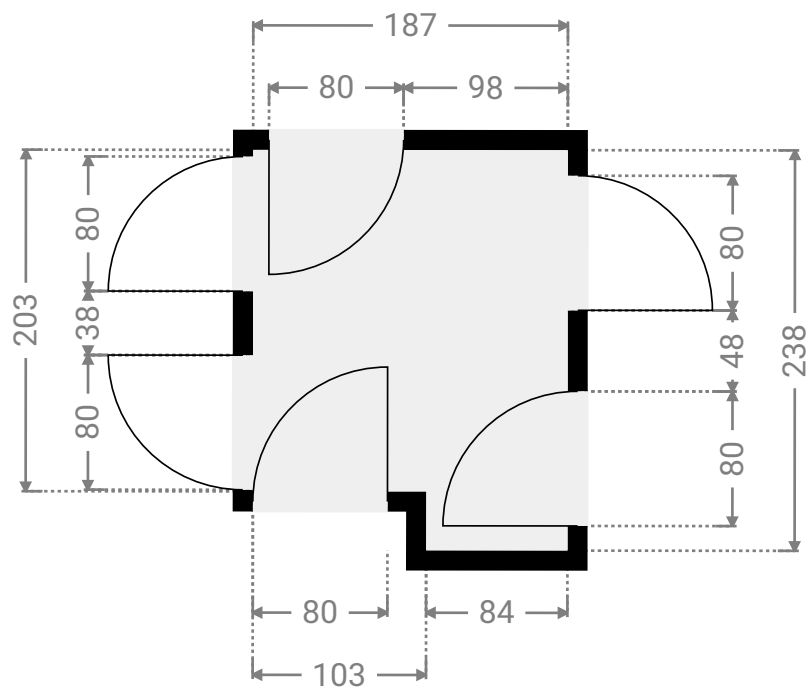

▼ Technische Ruimte/Gelijkvloers

WIDTH: 210 cm
LENGTH: 132 cm
PERIMETER: 620 cm

▼ 1^e Verdiep

▼ Badkamer/1^e Verdiep

WIDTH: 187 cm
LENGTH: 241 cm
PERIMETER: 857 cm

▼ Berging/1^e Verdiep

WIDTH: 90 cm
LENGTH: 220 cm
PERIMETER: 619 cm

▼ Inkomhal/1^e Verdiep

WIDTH: 187 cm
LENGTH: 238 cm
PERIMETER: 850 cm

▼ Keuken/1^e Verdiep

WIDTH: 419 cm
LENGTH: 187 cm
PERIMETER: 1212 cm

▼ Slaapkamer/1^e Verdiep

WIDTH: 305 cm
LENGTH: 220 cm
PERIMETER: 1050 cm

▼ Slaapkamer/1^e Verdiep

WIDTH: 407 cm
LENGTH: 349 cm
PERIMETER: 1512 cm

▼ Terras/1^e Verdiep

WIDTH: 280 cm
LENGTH: 579 cm
PERIMETER: 1716 cm

▼ Toilet/1^e Verdiep

WIDTH: 186 cm
LENGTH: 114 cm
PERIMETER: 600 cm

▼ Inkomhal/2^e Verdiep

WIDTH: 187 cm
LENGTH: 238 cm
PERIMETER: 850 cm

▼ Keuken/2^e Verdiep

WIDTH: 419 cm
LENGTH: 187 cm
PERIMETER: 1212 cm

▼ Slaapkamer/2^e Verdiep

WIDTH: 305 cm
LENGTH: 220 cm
PERIMETER: 1050 cm