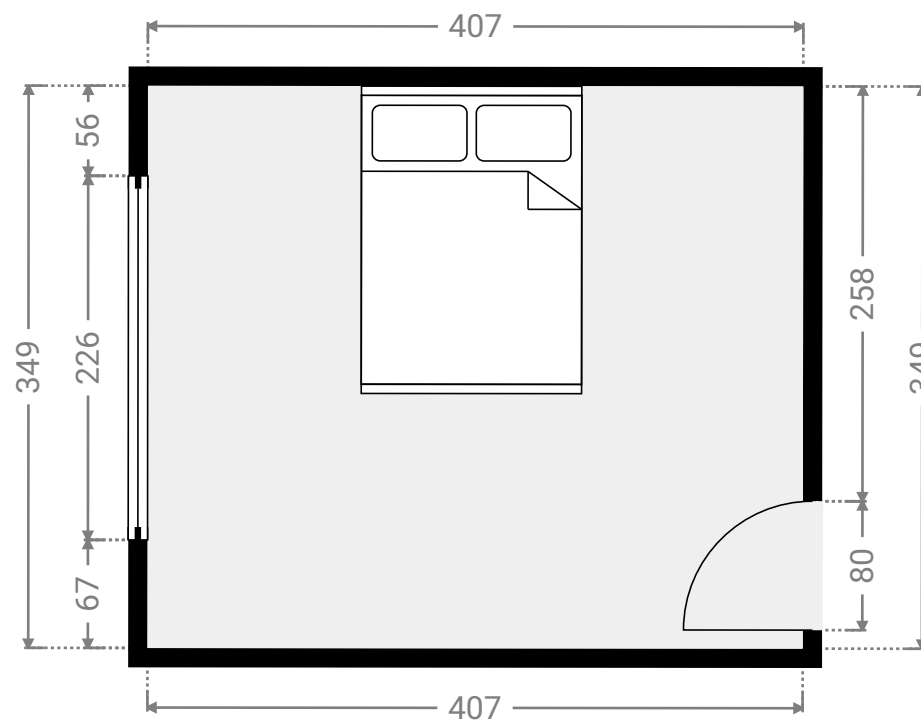

▼ Inkomhal/1^e Verdiep

WIDTH: 187 cm
LENGTH: 238 cm
PERIMETER: 850 cm

▼ Keuken/1^e Verdiep

WIDTH: 419 cm
LENGTH: 187 cm
PERIMETER: 1212 cm

▼ Slaapkamer/1^e Verdiep

WIDTH: 305 cm
LENGTH: 220 cm
PERIMETER: 1050 cm

▼ Slaapkamer/1^e Verdiep

WIDTH: 407 cm
LENGTH: 349 cm
PERIMETER: 1512 cm

▼ Terras/1^e Verdiep

WIDTH: 280 cm
LENGTH: 579 cm
PERIMETER: 1716 cm

▼ Toilet/1^e Verdiep

WIDTH: 186 cm
LENGTH: 114 cm
PERIMETER: 600 cm

▼ **Woonkamer/1^e Verdiep**

WIDTH: 655 cm
LENGTH: 379 cm
PERIMETER: 2169 cm

▼ 2^e Verdiep

▼ Badkamer/2^e Verdiep

WIDTH: 187 cm
LENGTH: 241 cm
PERIMETER: 857 cm

▼ Balkon/2^e Verdiep

WIDTH: 202 cm
LENGTH: 455 cm
PERIMETER: 1234 cm

▼ Slaapkamer/2^e Verdiep

WIDTH: 407 cm
LENGTH: 349 cm
PERIMETER: 1511 cm

▼ Toilet/2^e Verdiep

WIDTH: 186 cm
LENGTH: 114 cm
PERIMETER: 600 cm

▼ Woonkamer/2^e Verdiep

WIDTH: 655 cm
LENGTH: 379 cm
PERIMETER: 2169 cm