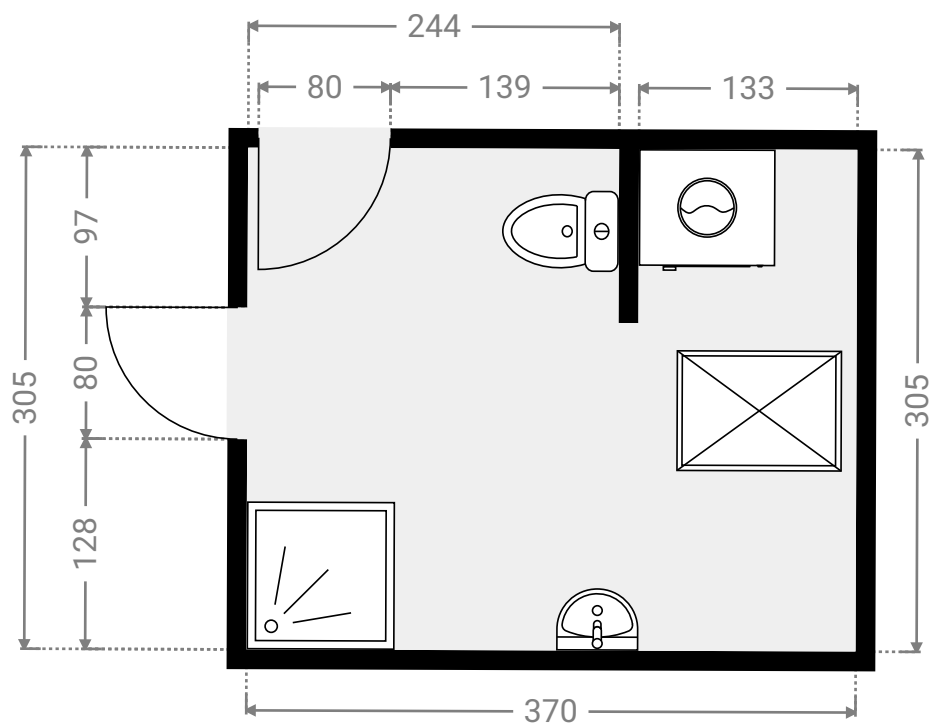

▼ Gelijkvloers

▼ Badkamer/Gelijkvloers

WIDTH: 195 cm
LENGTH: 157 cm
PERIMETER: 705 cm

▼ Eetkamer/Gelijkvloers

WIDTH: 412 cm
LENGTH: 301 cm
PERIMETER: 1427 cm

▼ Hal/Gelijkvloers

WIDTH: 163 cm
LENGTH: 94 cm
PERIMETER: 515 cm

▼ Woonkamer/1^e Verdiep

WIDTH: 421 cm
LENGTH: 460 cm
CEILING HEIGHT: 297 cm
PERIMETER: 1763 cm

▼ 2^e Verdiep

▼ Keuken/2^e Verdiep

WIDTH: 404 cm
LENGTH: 297 cm
PERIMETER: 1402 cm

▼ Traphal/2^e Verdiep

WIDTH: 400 cm
LENGTH: 154 cm
PERIMETER: 1109 cm

▼ **Woonkamer/2^e Verdiep**

WIDTH: 412 cm
LENGTH: 463 cm
CEILING HEIGHT: 251 cm
PERIMETER: 1750 cm

▼ 3^e Verdiep

▼ Badkamer/3^e Verdiep

WIDTH: 370 cm
LENGTH: 305 cm
PERIMETER: 1561 cm

▼ Slaapkamer/3^e Verdiep

WIDTH: 420 cm
LENGTH: 472 cm
PERIMETER: 1784 cm

▼ **Traphal/3^e Verdiep**

WIDTH: 369 cm
LENGTH: 154 cm
PERIMETER: 1047 cm