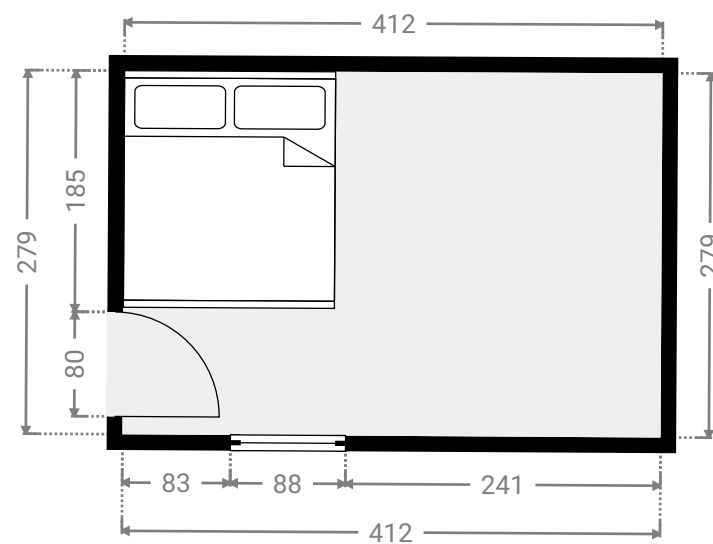

▼ Gelijkvloers

▼ Badkamer/Gelijkvloers

WIDTH: 195 cm
LENGTH: 157 cm
PERIMETER: 705 cm

▼ Eetkamer/Gelijkvloers

WIDTH: 412 cm
LENGTH: 301 cm
PERIMETER: 1427 cm

▼ Hal/Gelijkvloers

WIDTH: 163 cm
LENGTH: 94 cm
PERIMETER: 515 cm

▼ Inkomhal/Gelijkvloers

WIDTH: 781 cm
LENGTH: 156 cm
PERIMETER: 1875 cm

▼ Koer/Gelijkvloers

WIDTH: 588 cm
LENGTH: 183 cm
PERIMETER: 1532 cm

▼ Slaapkamer/Gelijkvloers

WIDTH: 412 cm
LENGTH: 279 cm
PERIMETER: 1382 cm

▼ Woonkamer/Gelijkvloers

WIDTH: 390 cm
LENGTH: 361 cm
PERIMETER: 1502 cm

▼ 1^e Verdiep

▼ Badkamer/1^e Verdiep

WIDTH: 179 cm
LENGTH: 151 cm
PERIMETER: 660 cm

▼ Hal/1^e Verdiep

WIDTH: 181 cm
LENGTH: 97 cm
PERIMETER: 555 cm

WIDTH: 420 cm
LENGTH: 472 cm
PERIMETER: 1784 cm

▼ **Traphal/3^e Verdiep**

WIDTH: 369 cm
LENGTH: 154 cm
PERIMETER: 1047 cm