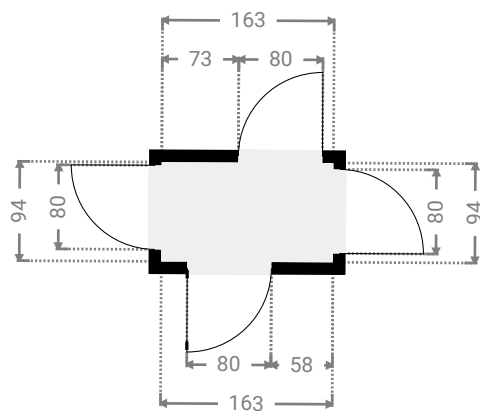

▼ Gelijkvloers

▼ Badkamer/Gelijkvloers

WIDTH: 195 cm
LENGTH: 157 cm
PERIMETER: 705 cm

▼ Eetkamer/Gelijkvloers

WIDTH: 412 cm
LENGTH: 301 cm
PERIMETER: 1427 cm

▼ Hal/Gelijkvloers

WIDTH: 163 cm
LENGTH: 94 cm
PERIMETER: 515 cm

▼ Inkomhal/Gelijkvloers

WIDTH: 781 cm
LENGTH: 156 cm
PERIMETER: 1875 cm

▼ Koer/Gelijkvloers

WIDTH: 588 cm
LENGTH: 183 cm
PERIMETER: 1532 cm

▼ Slaapkamer/Gelijkvloers

WIDTH: 412 cm
LENGTH: 279 cm
PERIMETER: 1382 cm

▼ Woonkamer/Gelijkvloers

WIDTH: 390 cm
LENGTH: 361 cm
PERIMETER: 1502 cm

▼ 1^e Verdiep

▼ Badkamer/1^e Verdiep

WIDTH: 179 cm
LENGTH: 151 cm
PERIMETER: 660 cm

▼ Hal/1^e Verdiep

WIDTH: 181 cm
LENGTH: 97 cm
PERIMETER: 555 cm

WIDTH: 420 cm
LENGTH: 472 cm
PERIMETER: 1784 cm

▼ **Traphal/3^e Verdiep**

WIDTH: 369 cm
LENGTH: 154 cm
PERIMETER: 1047 cm