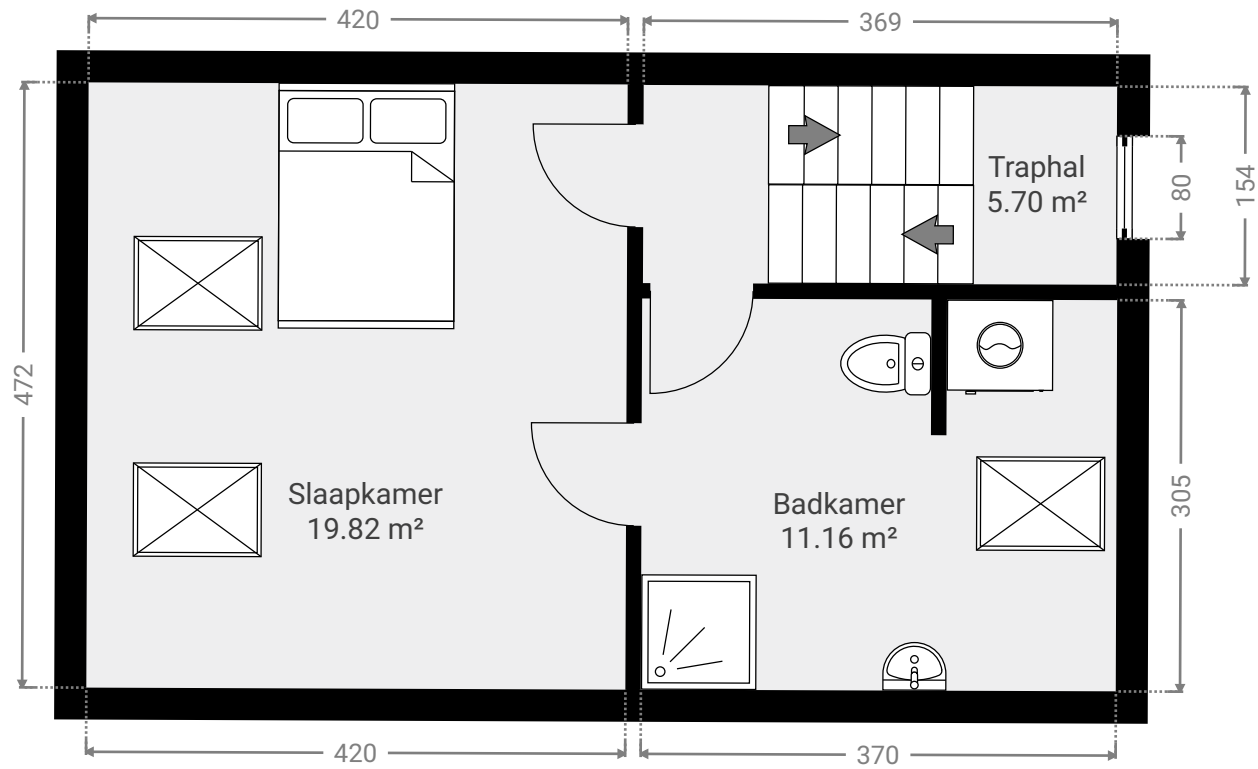

▼ Gelijkvloers

▼ Badkamer/Gelijkvloers

WIDTH: 195 cm
LENGTH: 157 cm
PERIMETER: 705 cm

▼ Eetkamer/Gelijkvloers

WIDTH: 412 cm
LENGTH: 301 cm
PERIMETER: 1427 cm

▼ Hal/Gelijkvloers

WIDTH: 163 cm
LENGTH: 94 cm
PERIMETER: 515 cm

▼ Woonkamer/1^e Verdiep

WIDTH: 421 cm
LENGTH: 460 cm
CEILING HEIGHT: 297 cm
PERIMETER: 1763 cm

▼ 2^e Verdiep

▼ Keuken/2^e Verdiep

WIDTH: 404 cm
LENGTH: 297 cm
PERIMETER: 1402 cm

▼ Traphal/2^e Verdiep

WIDTH: 400 cm
LENGTH: 154 cm
PERIMETER: 1109 cm

▼ **Woonkamer/2^e Verdiep**

WIDTH: 412 cm
LENGTH: 463 cm
CEILING HEIGHT: 251 cm
PERIMETER: 1750 cm

▼ 3^e Verdiep

▼ Badkamer/3^e Verdiep

WIDTH: 370 cm
LENGTH: 305 cm
PERIMETER: 1561 cm

▼ Slaapkamer/3^e Verdiep

WIDTH: 420 cm
LENGTH: 472 cm
PERIMETER: 1784 cm

▼ **Traphal/3^e Verdiep**

WIDTH: 369 cm
LENGTH: 154 cm
PERIMETER: 1047 cm