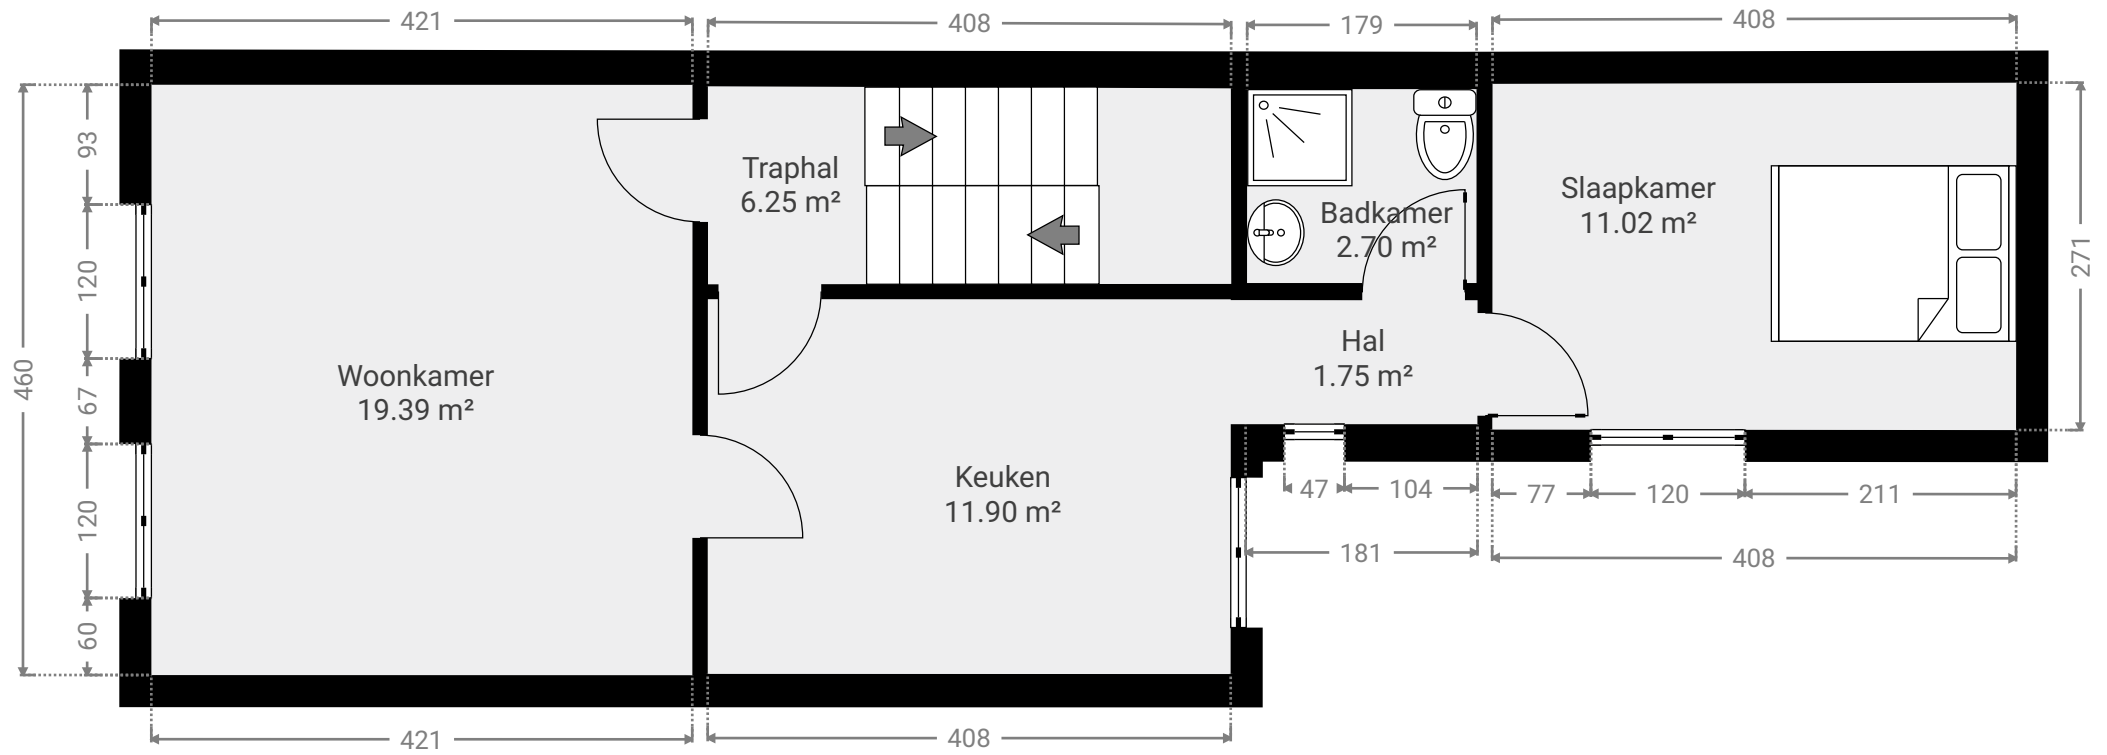

▼ Gelijkvloers

▼ Badkamer/Gelijkvloers

WIDTH: 195 cm
LENGTH: 157 cm
PERIMETER: 705 cm

▼ Eetkamer/Gelijkvloers

WIDTH: 412 cm
LENGTH: 301 cm
PERIMETER: 1427 cm

▼ Hal/Gelijkvloers

WIDTH: 163 cm
LENGTH: 94 cm
PERIMETER: 515 cm

▼ Inkomhal/Gelijkvloers

WIDTH: 781 cm
LENGTH: 156 cm
PERIMETER: 1875 cm

▼ Koer/Gelijkvloers

WIDTH: 588 cm
LENGTH: 183 cm
PERIMETER: 1532 cm

▼ Slaapkamer/Gelijkvloers

WIDTH: 412 cm
LENGTH: 279 cm
PERIMETER: 1382 cm

▼ Woonkamer/Gelijkvloers

WIDTH: 390 cm
LENGTH: 361 cm
PERIMETER: 1502 cm

▼ 1^e Verdiep

▼ Badkamer/1^e Verdiep

WIDTH: 179 cm
LENGTH: 151 cm
PERIMETER: 660 cm

▼ Hal/1^e Verdiep

WIDTH: 181 cm
LENGTH: 97 cm
PERIMETER: 555 cm

WIDTH: 420 cm
LENGTH: 472 cm
PERIMETER: 1784 cm

▼ **Traphal/3^e Verdiep**

WIDTH: 369 cm
LENGTH: 154 cm
PERIMETER: 1047 cm