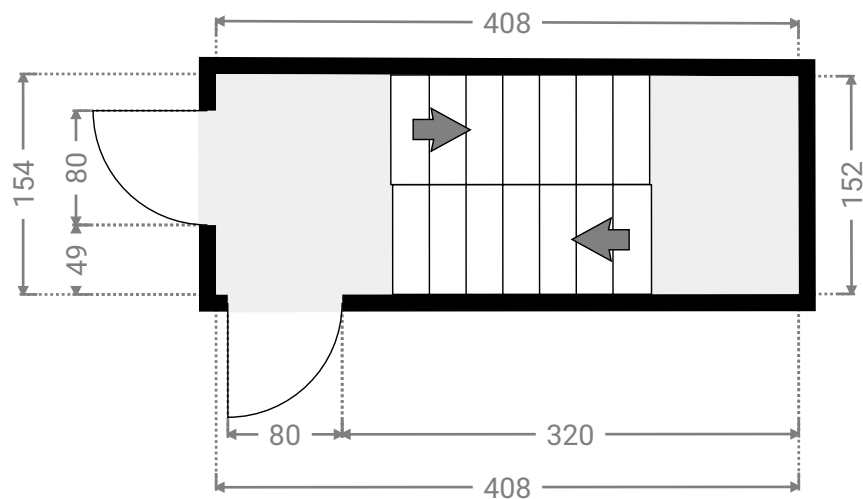

▼ Woonkamer/Gelijkvloers

WIDTH: 390 cm
LENGTH: 361 cm
PERIMETER: 1502 cm

▼ 1^e Verdiep

▼ Badkamer/1^e Verdiep

WIDTH: 179 cm
LENGTH: 151 cm
PERIMETER: 660 cm

▼ Hal/1^e Verdiep

WIDTH: 181 cm
LENGTH: 97 cm
PERIMETER: 555 cm

▼ Keuken/1^e Verdiep

WIDTH: 408 cm
LENGTH: 292 cm
PERIMETER: 1399 cm

▼ Slaapkamer/1^e Verdiep

WIDTH: 408 cm
LENGTH: 271 cm
PERIMETER: 1357 cm

▼ Traphal/1^e Verdiep

WIDTH: 408 cm
LENGTH: 154 cm
PERIMETER: 1122 cm

▼ Woonkamer/1^e Verdiep

WIDTH: 421 cm
LENGTH: 460 cm
CEILING HEIGHT: 297 cm
PERIMETER: 1763 cm

▼ 2^e Verdiep

▼ Keuken/2^e Verdiep

WIDTH: 404 cm
LENGTH: 297 cm
PERIMETER: 1402 cm

▼ Traphal/2^e Verdiep

WIDTH: 400 cm
LENGTH: 154 cm
PERIMETER: 1109 cm

WIDTH: 420 cm
LENGTH: 472 cm
PERIMETER: 1784 cm

▼ **Traphal/3^e Verdiep**

WIDTH: 369 cm
LENGTH: 154 cm
PERIMETER: 1047 cm