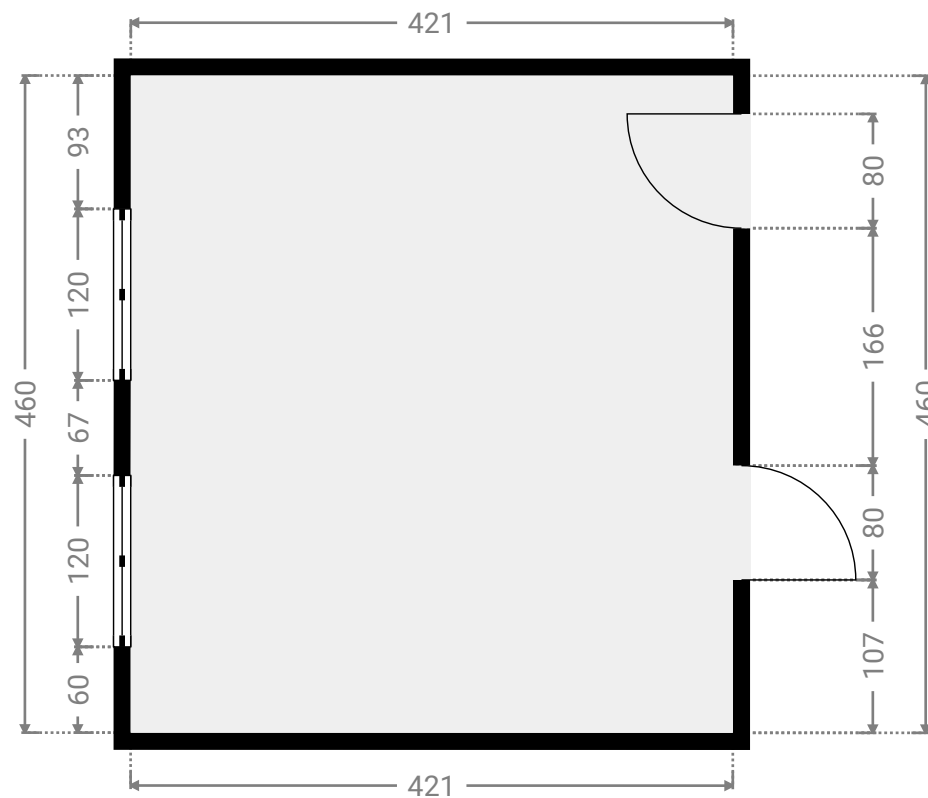

▼ Woonkamer/Gelijkvloers

WIDTH: 390 cm
LENGTH: 361 cm
PERIMETER: 1502 cm

▼ 1^e Verdiep

▼ Badkamer/1^e Verdiep

WIDTH: 179 cm
LENGTH: 151 cm
PERIMETER: 660 cm

▼ Hal/1^e Verdiep

WIDTH: 181 cm
LENGTH: 97 cm
PERIMETER: 555 cm

▼ Keuken/1^e Verdiep

WIDTH: 408 cm
LENGTH: 292 cm
PERIMETER: 1399 cm

▼ Slaapkamer/1^e Verdiep

WIDTH: 408 cm
LENGTH: 271 cm
PERIMETER: 1357 cm

▼ Traphal/1^e Verdiep

WIDTH: 408 cm
LENGTH: 154 cm
PERIMETER: 1122 cm

▼ Woonkamer/1^e Verdiep

WIDTH: 421 cm
LENGTH: 460 cm
CEILING HEIGHT: 297 cm
PERIMETER: 1763 cm

▼ 2^e Verdiep

▼ Keuken/2^e Verdiep

WIDTH: 404 cm
LENGTH: 297 cm
PERIMETER: 1402 cm

▼ Traphal/2^e Verdiep

WIDTH: 400 cm
LENGTH: 154 cm
PERIMETER: 1109 cm

WIDTH: 420 cm
LENGTH: 472 cm
PERIMETER: 1784 cm

▼ **Traphal/3^e Verdiep**

WIDTH: 369 cm
LENGTH: 154 cm
PERIMETER: 1047 cm