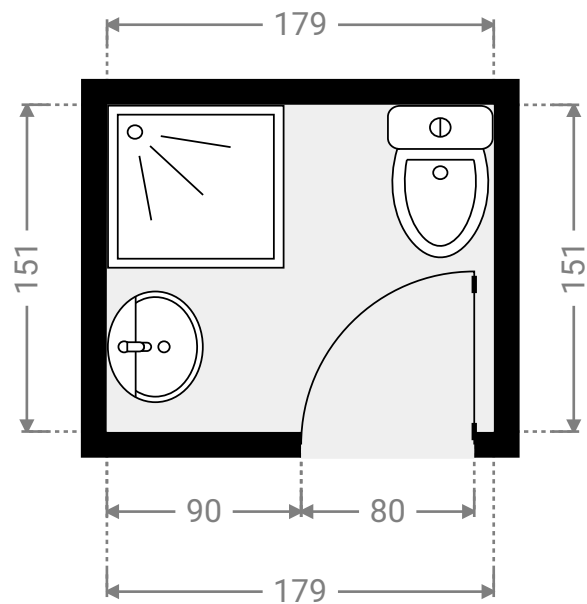

▼ Inkomhal/Gelijkvloers

WIDTH: 781 cm
LENGTH: 156 cm
PERIMETER: 1875 cm

▼ Koer/Gelijkvloers

WIDTH: 588 cm
LENGTH: 183 cm
PERIMETER: 1532 cm

▼ Slaapkamer/Gelijkvloers

WIDTH: 412 cm
LENGTH: 279 cm
PERIMETER: 1382 cm

▼ Woonkamer/Gelijkvloers

WIDTH: 390 cm
LENGTH: 361 cm
PERIMETER: 1502 cm

▼ 1^e Verdiep

▼ Badkamer/1^e Verdiep

WIDTH: 179 cm
LENGTH: 151 cm
PERIMETER: 660 cm

▼ Hal/1^e Verdiep

WIDTH: 181 cm
LENGTH: 97 cm
PERIMETER: 555 cm

▼ Keuken/1^e Verdiep

WIDTH: 408 cm
LENGTH: 292 cm
PERIMETER: 1399 cm

▼ Slaapkamer/1^e Verdiep

WIDTH: 408 cm
LENGTH: 271 cm
PERIMETER: 1357 cm

▼ Traphal/1^e Verdiep

WIDTH: 408 cm
LENGTH: 154 cm
PERIMETER: 1122 cm

WIDTH: 420 cm
LENGTH: 472 cm
PERIMETER: 1784 cm

▼ **Traphal/3^e Verdiep**

WIDTH: 369 cm
LENGTH: 154 cm
PERIMETER: 1047 cm