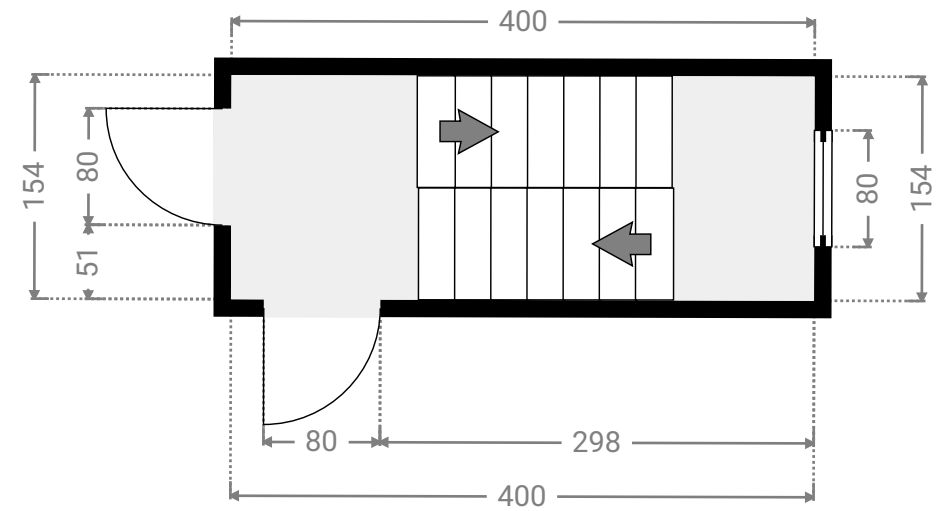

▼ Keuken/1^e Verdiep

WIDTH: 408 cm
LENGTH: 292 cm
PERIMETER: 1399 cm

▼ Slaapkamer/1^e Verdiep

WIDTH: 408 cm
LENGTH: 271 cm
PERIMETER: 1357 cm

▼ Traphal/1^e Verdiep

WIDTH: 408 cm
LENGTH: 154 cm
PERIMETER: 1122 cm

▼ Woonkamer/1^e Verdiep

WIDTH: 421 cm
LENGTH: 460 cm
CEILING HEIGHT: 297 cm
PERIMETER: 1763 cm

▼ 2^e Verdiep

▼ Keuken/2^e Verdiep

WIDTH: 404 cm
LENGTH: 297 cm
PERIMETER: 1402 cm

▼ Traphal/2^e Verdiep

WIDTH: 400 cm
LENGTH: 154 cm
PERIMETER: 1109 cm

▼ **Woonkamer/2^e Verdiep**

WIDTH: 412 cm
LENGTH: 463 cm
CEILING HEIGHT: 251 cm
PERIMETER: 1750 cm

▼ 3^e Verdiep

▼ Badkamer/3^e Verdiep

WIDTH: 370 cm
LENGTH: 305 cm
PERIMETER: 1561 cm

▼ Slaapkamer/3^e Verdiep

WIDTH: 420 cm
LENGTH: 472 cm
PERIMETER: 1784 cm

▼ **Traphal/3^e Verdiep**

WIDTH: 369 cm
LENGTH: 154 cm
PERIMETER: 1047 cm