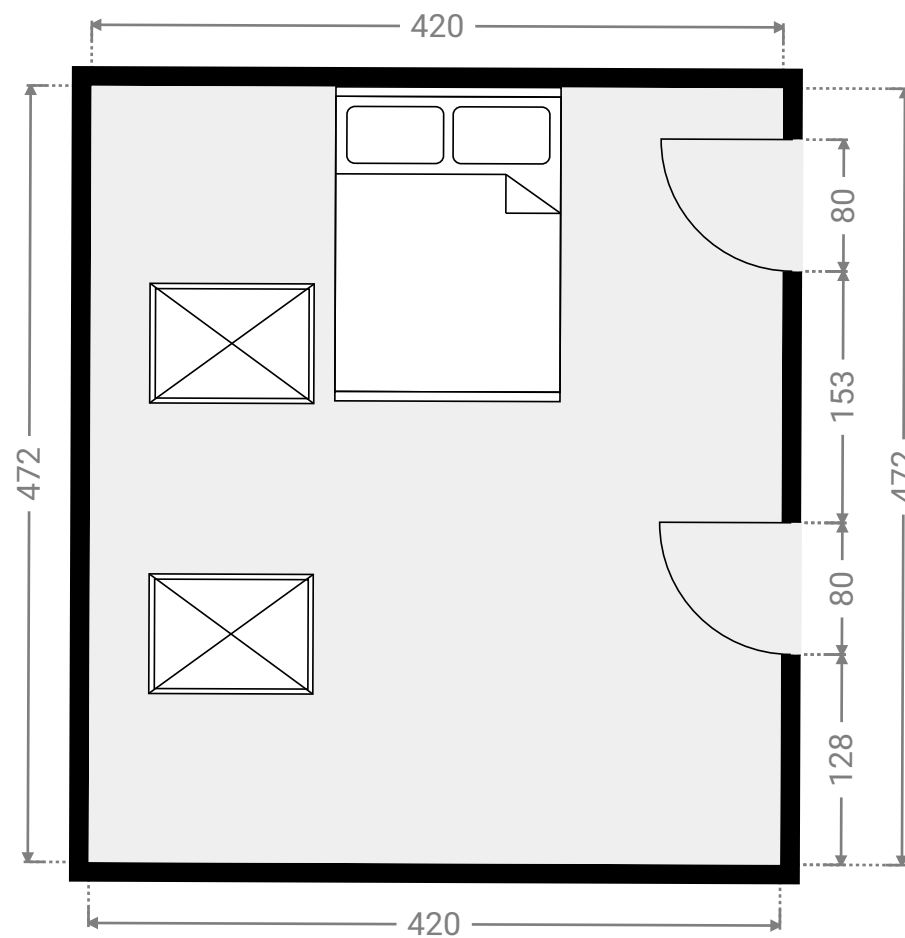

▼ Gelijkvloers

▼ Badkamer/Gelijkvloers

WIDTH: 195 cm
LENGTH: 157 cm
PERIMETER: 705 cm

▼ Eetkamer/Gelijkvloers

WIDTH: 412 cm
LENGTH: 301 cm
PERIMETER: 1427 cm

▼ Hal/Gelijkvloers

WIDTH: 163 cm
LENGTH: 94 cm
PERIMETER: 515 cm

▼ Inkomhal/Gelijkvloers

WIDTH: 781 cm
LENGTH: 156 cm
PERIMETER: 1875 cm

▼ Koer/Gelijkvloers

WIDTH: 588 cm
LENGTH: 183 cm
PERIMETER: 1532 cm

▼ Slaapkamer/Gelijkvloers

WIDTH: 412 cm
LENGTH: 279 cm
PERIMETER: 1382 cm

▼ **Woonkamer/2^e Verdiep**

WIDTH: 412 cm
LENGTH: 463 cm
CEILING HEIGHT: 251 cm
PERIMETER: 1750 cm

▼ 3^e Verdiep

▼ Badkamer/3^e Verdiep

WIDTH: 370 cm
LENGTH: 305 cm
PERIMETER: 1561 cm

▼ Slaapkamer/3^e Verdiep

WIDTH: 420 cm
LENGTH: 472 cm
PERIMETER: 1784 cm

▼ **Traphal/3^e Verdiep**

WIDTH: 369 cm
LENGTH: 154 cm
PERIMETER: 1047 cm