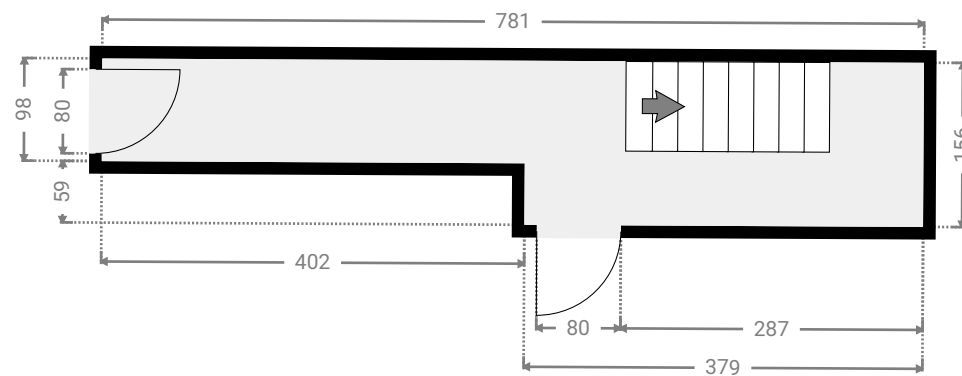

▼ Gelijkvloers

▼ Badkamer/Gelijkvloers

WIDTH: 195 cm
LENGTH: 157 cm
PERIMETER: 705 cm

▼ Eetkamer/Gelijkvloers

WIDTH: 412 cm
LENGTH: 301 cm
PERIMETER: 1427 cm

▼ Hal/Gelijkvloers

WIDTH: 163 cm
LENGTH: 94 cm
PERIMETER: 515 cm

▼ Inkomhal/Gelijkvloers

WIDTH: 781 cm
LENGTH: 156 cm
PERIMETER: 1875 cm

▼ Koer/Gelijkvloers

WIDTH: 588 cm
LENGTH: 183 cm
PERIMETER: 1532 cm

▼ Slaapkamer/Gelijkvloers

WIDTH: 412 cm
LENGTH: 279 cm
PERIMETER: 1382 cm

▼ Woonkamer/Gelijkvloers

WIDTH: 390 cm
LENGTH: 361 cm
PERIMETER: 1502 cm

▼ 1^e Verdiep

▼ Badkamer/1^e Verdiep

WIDTH: 179 cm
LENGTH: 151 cm
PERIMETER: 660 cm

▼ Hal/1^e Verdiep

WIDTH: 181 cm
LENGTH: 97 cm
PERIMETER: 555 cm

WIDTH: 420 cm
LENGTH: 472 cm
PERIMETER: 1784 cm

▼ **Traphal/3^e Verdiep**

WIDTH: 369 cm
LENGTH: 154 cm
PERIMETER: 1047 cm