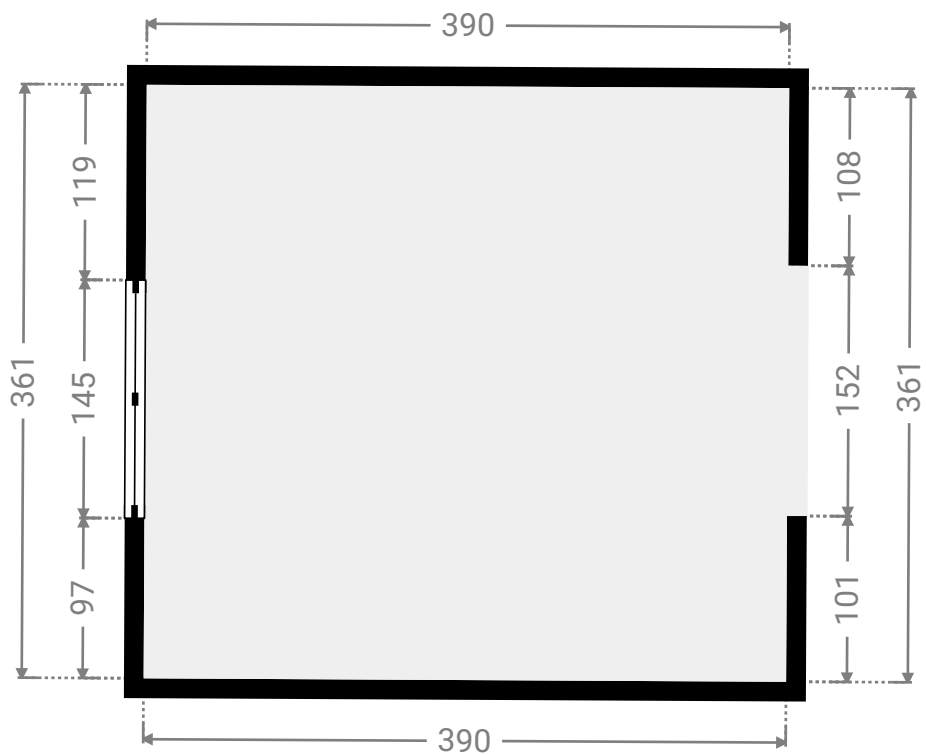

▼ Gelijkvloers

▼ Badkamer/Gelijkvloers

WIDTH: 195 cm
LENGTH: 157 cm
PERIMETER: 705 cm

▼ Eetkamer/Gelijkvloers

WIDTH: 412 cm
LENGTH: 301 cm
PERIMETER: 1427 cm

▼ Hal/Gelijkvloers

WIDTH: 163 cm
LENGTH: 94 cm
PERIMETER: 515 cm

▼ Inkomhal/Gelijkvloers

WIDTH: 781 cm
LENGTH: 156 cm
PERIMETER: 1875 cm

▼ Koer/Gelijkvloers

WIDTH: 588 cm
LENGTH: 183 cm
PERIMETER: 1532 cm

▼ Slaapkamer/Gelijkvloers

WIDTH: 412 cm
LENGTH: 279 cm
PERIMETER: 1382 cm

▼ Woonkamer/Gelijkvloers

WIDTH: 390 cm
LENGTH: 361 cm
PERIMETER: 1502 cm

▼ 1^e Verdiep

▼ Badkamer/1^e Verdiep

WIDTH: 179 cm
LENGTH: 151 cm
PERIMETER: 660 cm

▼ Hal/1^e Verdiep

WIDTH: 181 cm
LENGTH: 97 cm
PERIMETER: 555 cm

WIDTH: 420 cm
LENGTH: 472 cm
PERIMETER: 1784 cm

▼ **Traphal/3^e Verdiep**

WIDTH: 369 cm
LENGTH: 154 cm
PERIMETER: 1047 cm