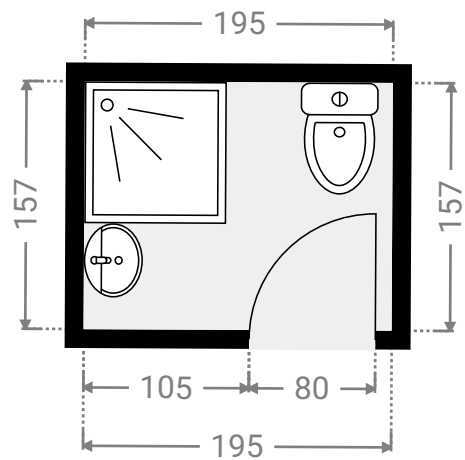

▼ Gelijkvloers

▼ Badkamer/Gelijkvloers

WIDTH: 195 cm
LENGTH: 157 cm
PERIMETER: 705 cm

▼ Eetkamer/Gelijkvloers

WIDTH: 412 cm
LENGTH: 301 cm
PERIMETER: 1427 cm

▼ Hal/Gelijkvloers

WIDTH: 163 cm
LENGTH: 94 cm
PERIMETER: 515 cm

▼ Inkomhal/Gelijkvloers

WIDTH: 781 cm
LENGTH: 156 cm
PERIMETER: 1875 cm

▼ Koer/Gelijkvloers

WIDTH: 588 cm
LENGTH: 183 cm
PERIMETER: 1532 cm

▼ Slaapkamer/Gelijkvloers

WIDTH: 412 cm
LENGTH: 279 cm
PERIMETER: 1382 cm

▼ Woonkamer/Gelijkvloers

WIDTH: 390 cm
LENGTH: 361 cm
PERIMETER: 1502 cm

▼ 1^e Verdiep

▼ Badkamer/1^e Verdiep

WIDTH: 179 cm
LENGTH: 151 cm
PERIMETER: 660 cm

▼ Hal/1^e Verdiep

WIDTH: 181 cm
LENGTH: 97 cm
PERIMETER: 555 cm

WIDTH: 420 cm
LENGTH: 472 cm
PERIMETER: 1784 cm

▼ **Traphal/3^e Verdiep**

WIDTH: 369 cm
LENGTH: 154 cm
PERIMETER: 1047 cm