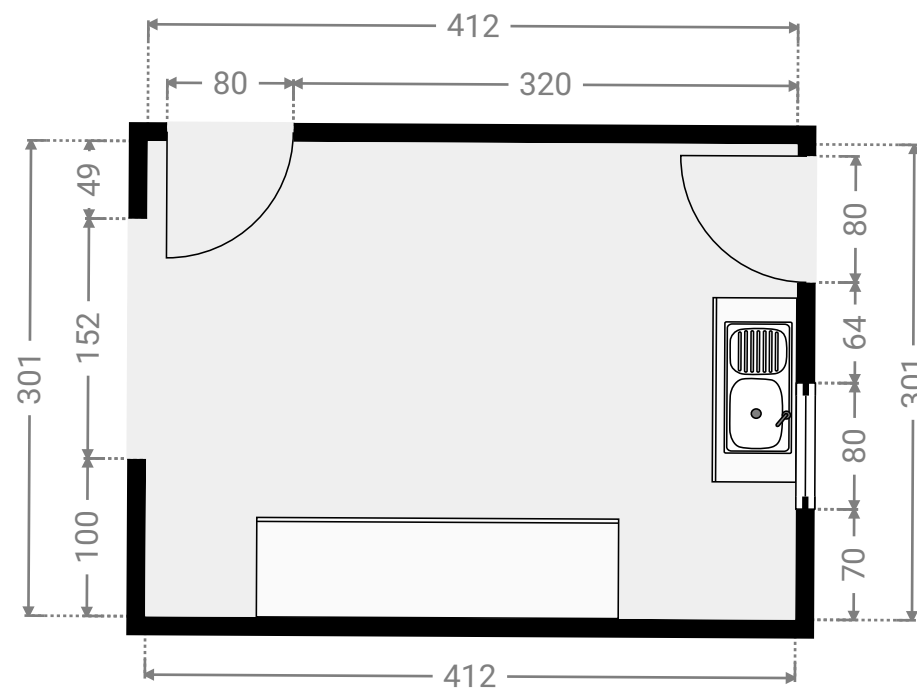

▼ Gelijkvloers

▼ Badkamer/Gelijkvloers

WIDTH: 195 cm
LENGTH: 157 cm
PERIMETER: 705 cm

▼ Eetkamer/Gelijkvloers

WIDTH: 412 cm
LENGTH: 301 cm
PERIMETER: 1427 cm

▼ Hal/Gelijkvloers

WIDTH: 163 cm
LENGTH: 94 cm
PERIMETER: 515 cm

▼ Inkomhal/Gelijkvloers

WIDTH: 781 cm
LENGTH: 156 cm
PERIMETER: 1875 cm

▼ Koer/Gelijkvloers

WIDTH: 588 cm
LENGTH: 183 cm
PERIMETER: 1532 cm

▼ Slaapkamer/Gelijkvloers

WIDTH: 412 cm
LENGTH: 279 cm
PERIMETER: 1382 cm

▼ Woonkamer/Gelijkvloers

WIDTH: 390 cm
LENGTH: 361 cm
PERIMETER: 1502 cm

▼ 1^e Verdiep

▼ Badkamer/1^e Verdiep

WIDTH: 179 cm
LENGTH: 151 cm
PERIMETER: 660 cm

▼ Hal/1^e Verdiep

WIDTH: 181 cm
LENGTH: 97 cm
PERIMETER: 555 cm

WIDTH: 420 cm
LENGTH: 472 cm
PERIMETER: 1784 cm

▼ **Traphal/3^e Verdiep**

WIDTH: 369 cm
LENGTH: 154 cm
PERIMETER: 1047 cm