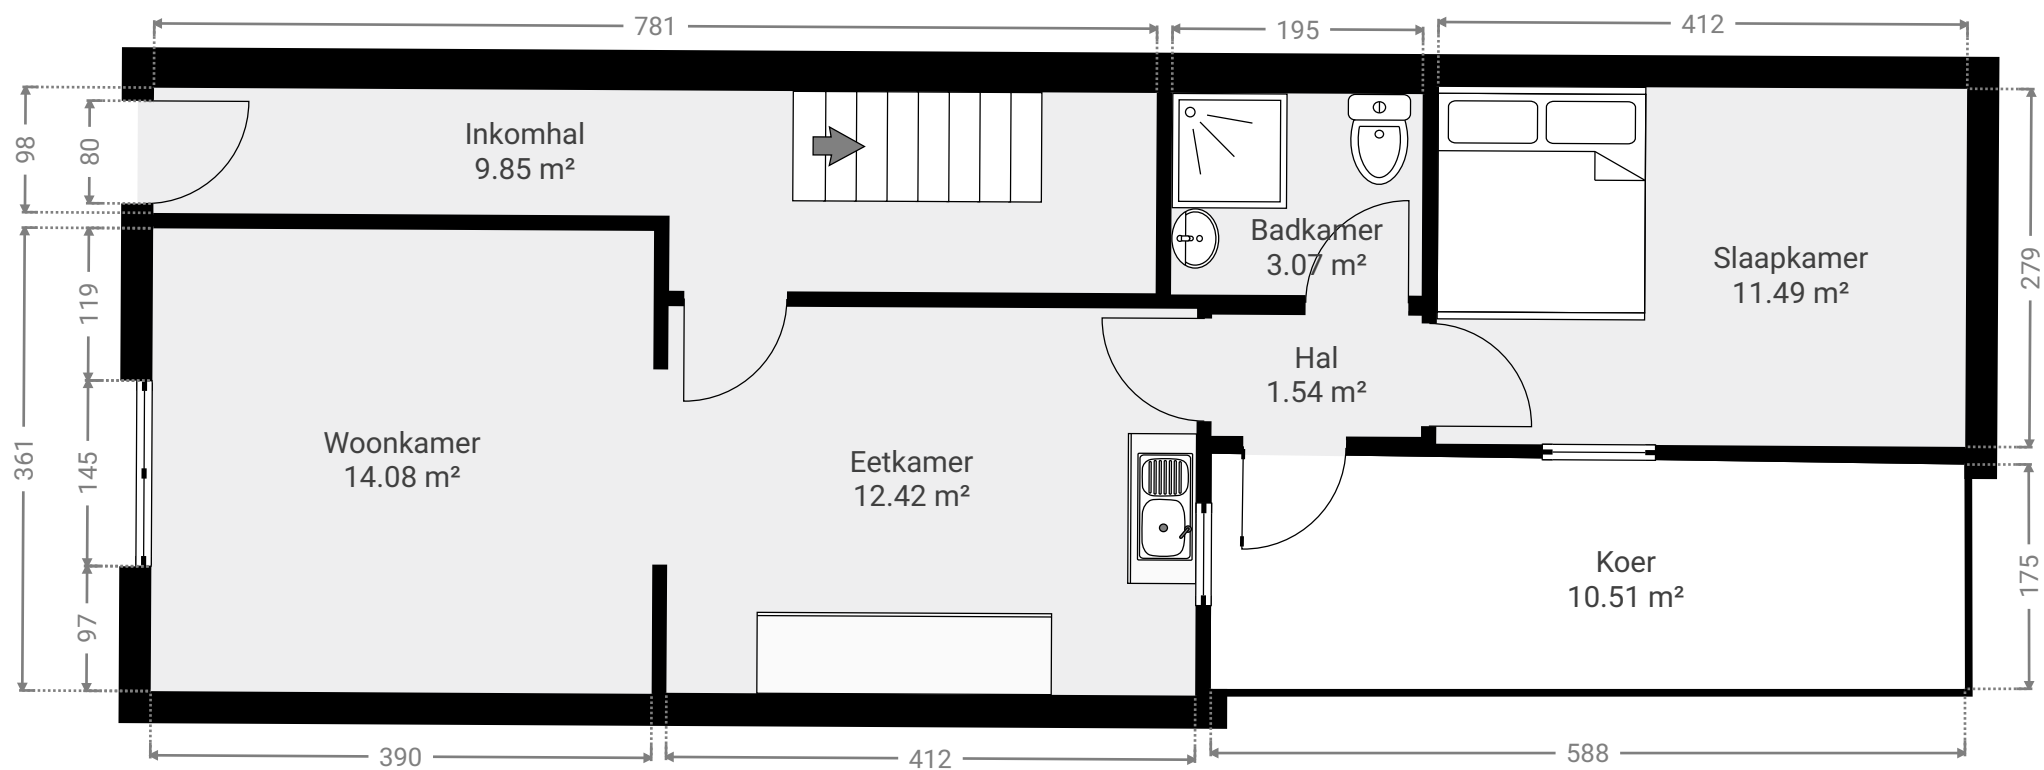

▼ Gelijkvloers

▼ Badkamer/Gelijkvloers

WIDTH: 195 cm
LENGTH: 157 cm
PERIMETER: 705 cm

▼ Eetkamer/Gelijkvloers

WIDTH: 412 cm
LENGTH: 301 cm
PERIMETER: 1427 cm

▼ Hal/Gelijkvloers

WIDTH: 163 cm
LENGTH: 94 cm
PERIMETER: 515 cm

▼ Inkomhal/Gelijkvloers

WIDTH: 781 cm
LENGTH: 156 cm
PERIMETER: 1875 cm

▼ Koer/Gelijkvloers

WIDTH: 588 cm
LENGTH: 183 cm
PERIMETER: 1532 cm

▼ Slaapkamer/Gelijkvloers

WIDTH: 412 cm
LENGTH: 279 cm
PERIMETER: 1382 cm

▼ Woonkamer/Gelijkvloers

WIDTH: 390 cm
LENGTH: 361 cm
PERIMETER: 1502 cm

▼ 1^e Verdiep

▼ Badkamer/1^e Verdiep

WIDTH: 179 cm
LENGTH: 151 cm
PERIMETER: 660 cm

▼ Hal/1^e Verdiep

WIDTH: 181 cm
LENGTH: 97 cm
PERIMETER: 555 cm

WIDTH: 420 cm
LENGTH: 472 cm
PERIMETER: 1784 cm

▼ **Traphal/3^e Verdiep**

WIDTH: 369 cm
LENGTH: 154 cm
PERIMETER: 1047 cm