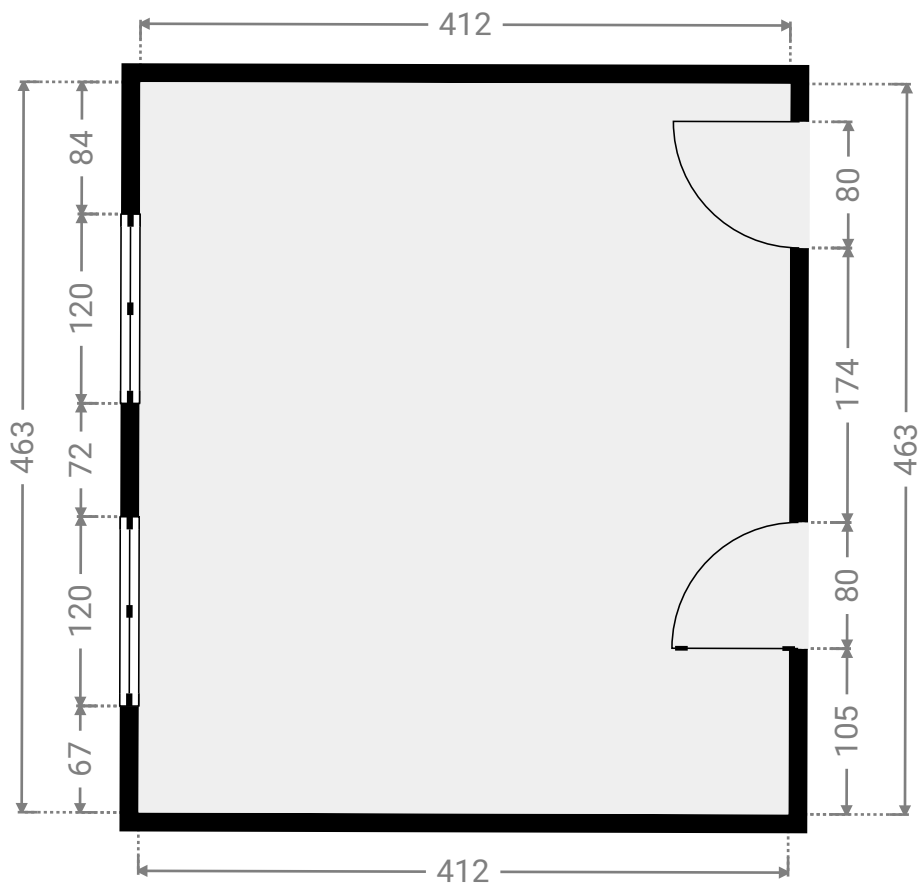

▼ Woonkamer/Gelijkvloers

WIDTH: 390 cm
LENGTH: 361 cm
PERIMETER: 1502 cm

▼ 1^e Verdiep

▼ Badkamer/1^e Verdiep

WIDTH: 179 cm
LENGTH: 151 cm
PERIMETER: 660 cm

▼ Hal/1^e Verdiep

WIDTH: 181 cm
LENGTH: 97 cm
PERIMETER: 555 cm

▼ Woonkamer/1^e Verdiep

WIDTH: 421 cm
LENGTH: 460 cm
CEILING HEIGHT: 297 cm
PERIMETER: 1763 cm

▼ 2^e Verdiep

▼ Keuken/2^e Verdiep

WIDTH: 404 cm
LENGTH: 297 cm
PERIMETER: 1402 cm

▼ Traphal/2^e Verdiep

WIDTH: 400 cm
LENGTH: 154 cm
PERIMETER: 1109 cm

▼ **Woonkamer/2^e Verdiep**

WIDTH: 412 cm
LENGTH: 463 cm
CEILING HEIGHT: 251 cm
PERIMETER: 1750 cm

▼ 3^e Verdiep

▼ Badkamer/3^e Verdiep

WIDTH: 370 cm
LENGTH: 305 cm
PERIMETER: 1561 cm

▼ Slaapkamer/3^e Verdiep

WIDTH: 420 cm
LENGTH: 472 cm
PERIMETER: 1784 cm

▼ **Traphal/3^e Verdiep**

WIDTH: 369 cm
LENGTH: 154 cm
PERIMETER: 1047 cm