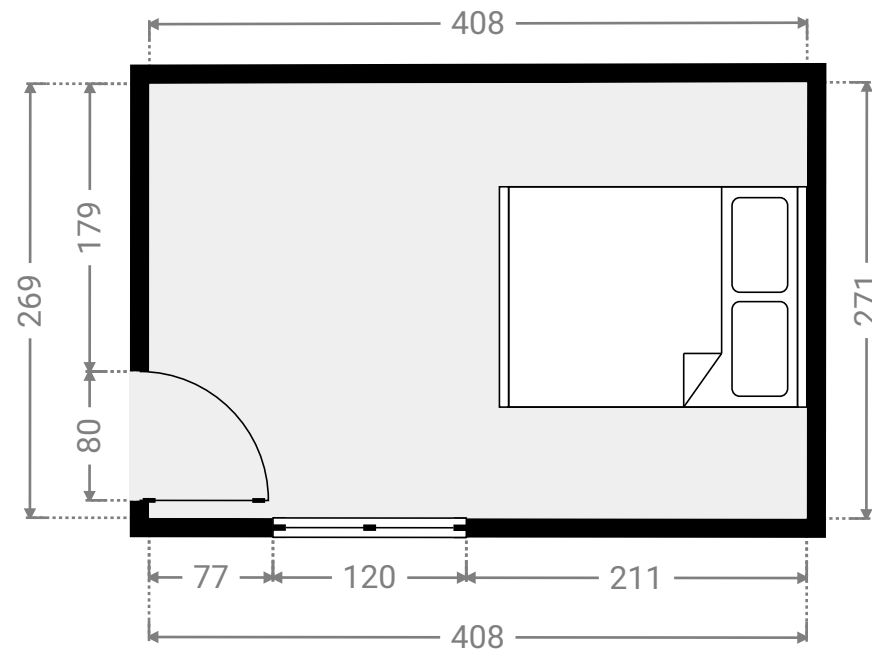

▼ Inkomhal/Gelijkvloers

WIDTH: 781 cm
LENGTH: 156 cm
PERIMETER: 1875 cm

▼ Koer/Gelijkvloers

WIDTH: 588 cm
LENGTH: 183 cm
PERIMETER: 1532 cm

▼ Slaapkamer/Gelijkvloers

WIDTH: 412 cm
LENGTH: 279 cm
PERIMETER: 1382 cm

▼ Woonkamer/Gelijkvloers

WIDTH: 390 cm
LENGTH: 361 cm
PERIMETER: 1502 cm

▼ 1^e Verdiep

▼ Badkamer/1^e Verdiep

WIDTH: 179 cm
LENGTH: 151 cm
PERIMETER: 660 cm

▼ Hal/1^e Verdiep

WIDTH: 181 cm
LENGTH: 97 cm
PERIMETER: 555 cm

▼ Keuken/1^e Verdiep

WIDTH: 408 cm
LENGTH: 292 cm
PERIMETER: 1399 cm

▼ Slaapkamer/1^e Verdiep

WIDTH: 408 cm
LENGTH: 271 cm
PERIMETER: 1357 cm

▼ Traphal/1^e Verdiep

WIDTH: 408 cm
LENGTH: 154 cm
PERIMETER: 1122 cm

WIDTH: 420 cm
LENGTH: 472 cm
PERIMETER: 1784 cm

▼ **Traphal/3^e Verdiep**

WIDTH: 369 cm
LENGTH: 154 cm
PERIMETER: 1047 cm