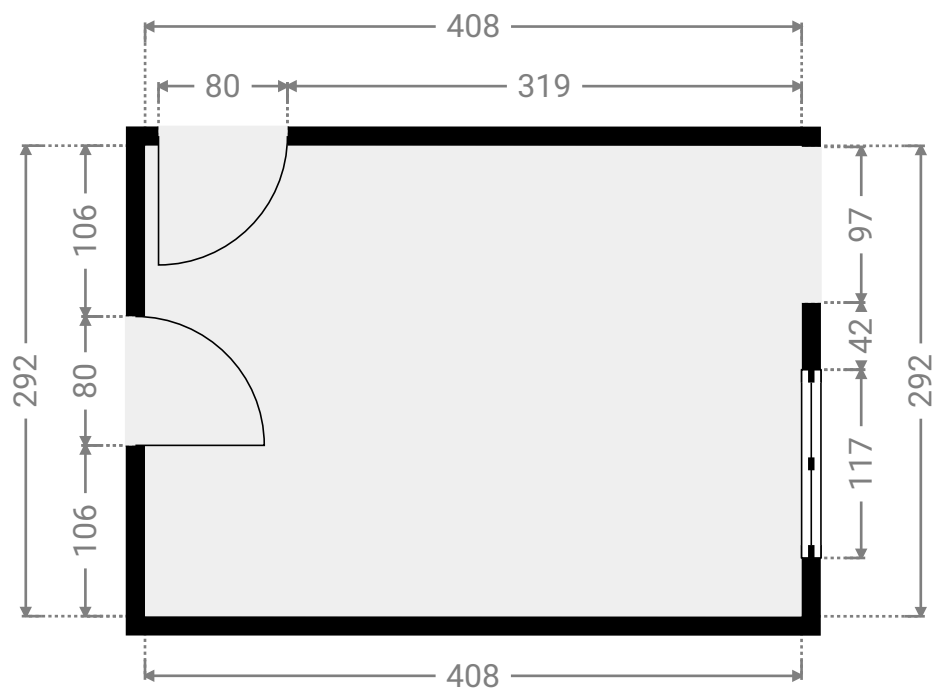

▼ Inkomhal/Gelijkvloers

WIDTH: 781 cm
LENGTH: 156 cm
PERIMETER: 1875 cm

▼ Koer/Gelijkvloers

WIDTH: 588 cm
LENGTH: 183 cm
PERIMETER: 1532 cm

▼ Slaapkamer/Gelijkvloers

WIDTH: 412 cm
LENGTH: 279 cm
PERIMETER: 1382 cm

▼ Woonkamer/Gelijkvloers

WIDTH: 390 cm
LENGTH: 361 cm
PERIMETER: 1502 cm

▼ 1^e Verdiep

▼ Badkamer/1^e Verdiep

WIDTH: 179 cm
LENGTH: 151 cm
PERIMETER: 660 cm

▼ Hal/1^e Verdiep

WIDTH: 181 cm
LENGTH: 97 cm
PERIMETER: 555 cm

▼ Keuken/1^e Verdiep

WIDTH: 408 cm
LENGTH: 292 cm
PERIMETER: 1399 cm

▼ Slaapkamer/1^e Verdiep

WIDTH: 408 cm
LENGTH: 271 cm
PERIMETER: 1357 cm

▼ Traphal/1^e Verdiep

WIDTH: 408 cm
LENGTH: 154 cm
PERIMETER: 1122 cm

WIDTH: 420 cm
LENGTH: 472 cm
PERIMETER: 1784 cm

▼ **Traphal/3^e Verdiep**

WIDTH: 369 cm
LENGTH: 154 cm
PERIMETER: 1047 cm