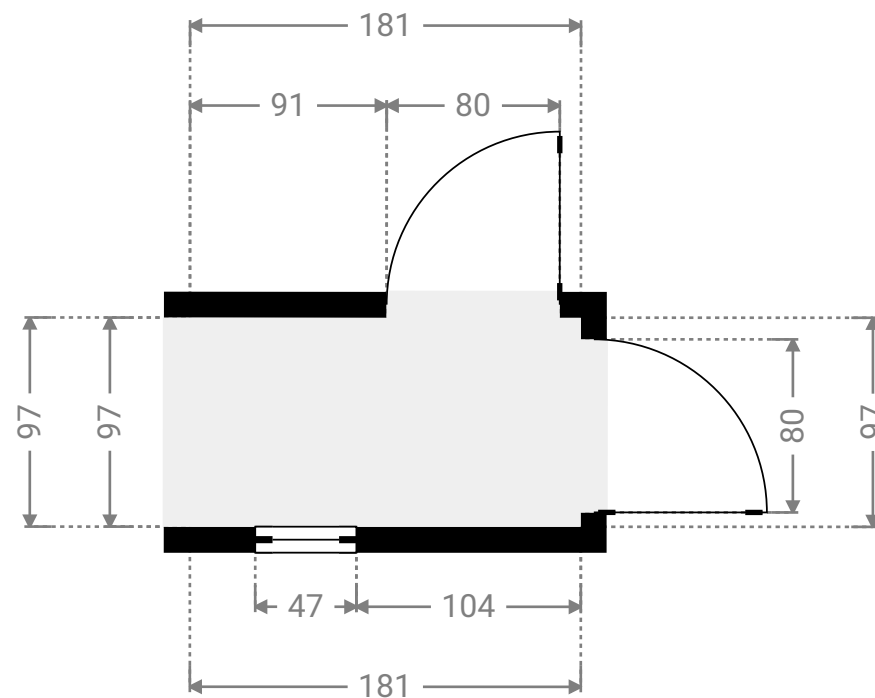

▼ Woonkamer/Gelijkvloers

WIDTH: 390 cm
LENGTH: 361 cm
PERIMETER: 1502 cm

▼ 1^e Verdiep

▼ Badkamer/1^e Verdiep

WIDTH: 179 cm
LENGTH: 151 cm
PERIMETER: 660 cm

▼ Hal/1^e Verdiep

WIDTH: 181 cm
LENGTH: 97 cm
PERIMETER: 555 cm

▼ Keuken/1^e Verdiep

WIDTH: 408 cm
LENGTH: 292 cm
PERIMETER: 1399 cm

▼ Slaapkamer/1^e Verdiep

WIDTH: 408 cm
LENGTH: 271 cm
PERIMETER: 1357 cm

▼ Traphal/1^e Verdiep

WIDTH: 408 cm
LENGTH: 154 cm
PERIMETER: 1122 cm

▼ Woonkamer/1^e Verdiep

WIDTH: 421 cm
LENGTH: 460 cm
CEILING HEIGHT: 297 cm
PERIMETER: 1763 cm

▼ 2^e Verdiep

▼ Keuken/2^e Verdiep

WIDTH: 404 cm
LENGTH: 297 cm
PERIMETER: 1402 cm

▼ Traphal/2^e Verdiep

WIDTH: 400 cm
LENGTH: 154 cm
PERIMETER: 1109 cm

WIDTH: 420 cm
LENGTH: 472 cm
PERIMETER: 1784 cm

▼ **Traphal/3^e Verdiep**

WIDTH: 369 cm
LENGTH: 154 cm
PERIMETER: 1047 cm