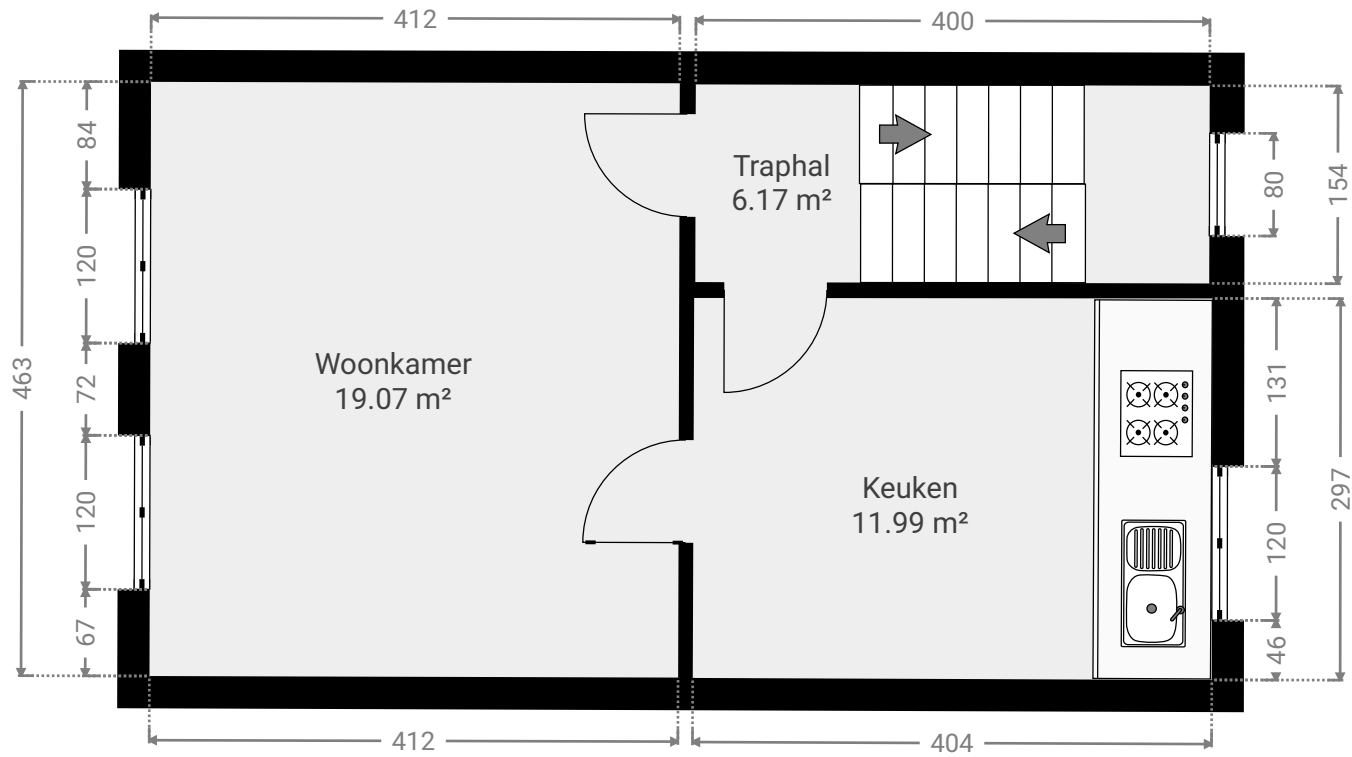

▼ Woonkamer/Gelijkvloers

WIDTH: 390 cm
LENGTH: 361 cm
PERIMETER: 1502 cm

▼ 1^e Verdiep

▼ Badkamer/1^e Verdiep

WIDTH: 179 cm
LENGTH: 151 cm
PERIMETER: 660 cm

▼ Hal/1^e Verdiep

WIDTH: 181 cm
LENGTH: 97 cm
PERIMETER: 555 cm

▼ Keuken/1^e Verdiep

WIDTH: 408 cm
LENGTH: 292 cm
PERIMETER: 1399 cm

▼ Slaapkamer/1^e Verdiep

WIDTH: 408 cm
LENGTH: 271 cm
PERIMETER: 1357 cm

▼ Traphal/1^e Verdiep

WIDTH: 408 cm
LENGTH: 154 cm
PERIMETER: 1122 cm

▼ Woonkamer/1^e Verdiep

WIDTH: 421 cm
LENGTH: 460 cm
CEILING HEIGHT: 297 cm
PERIMETER: 1763 cm

▼ 2^e Verdiep

▼ Keuken/2^e Verdiep

WIDTH: 404 cm
LENGTH: 297 cm
PERIMETER: 1402 cm

▼ Traphal/2^e Verdiep

WIDTH: 400 cm
LENGTH: 154 cm
PERIMETER: 1109 cm

WIDTH: 420 cm
LENGTH: 472 cm
PERIMETER: 1784 cm

▼ **Traphal/3^e Verdiep**

WIDTH: 369 cm
LENGTH: 154 cm
PERIMETER: 1047 cm