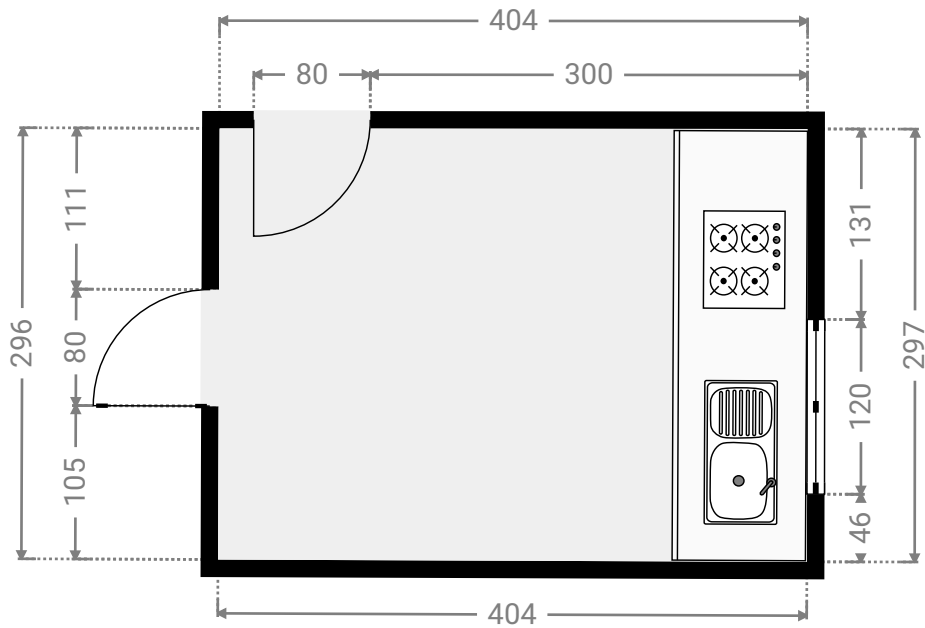

▼ Woonkamer/Gelijkvloers

WIDTH: 390 cm
LENGTH: 361 cm
PERIMETER: 1502 cm

▼ 1^e Verdiep

▼ Badkamer/1^e Verdiep

WIDTH: 179 cm
LENGTH: 151 cm
PERIMETER: 660 cm

▼ Hal/1^e Verdiep

WIDTH: 181 cm
LENGTH: 97 cm
PERIMETER: 555 cm

▼ Woonkamer/1^e Verdiep

WIDTH: 421 cm
LENGTH: 460 cm
CEILING HEIGHT: 297 cm
PERIMETER: 1763 cm

▼ 2^e Verdiep

▼ Keuken/2^e Verdiep

WIDTH: 404 cm
LENGTH: 297 cm
PERIMETER: 1402 cm

▼ Traphal/2^e Verdiep

WIDTH: 400 cm
LENGTH: 154 cm
PERIMETER: 1109 cm

▼ **Woonkamer/2^e Verdiep**

WIDTH: 412 cm
LENGTH: 463 cm
CEILING HEIGHT: 251 cm
PERIMETER: 1750 cm

▼ 3^e Verdiep

▼ Badkamer/3^e Verdiep

WIDTH: 370 cm
LENGTH: 305 cm
PERIMETER: 1561 cm

▼ Slaapkamer/3^e Verdiep

WIDTH: 420 cm
LENGTH: 472 cm
PERIMETER: 1784 cm

▼ **Traphal/3^e Verdiep**

WIDTH: 369 cm
LENGTH: 154 cm
PERIMETER: 1047 cm