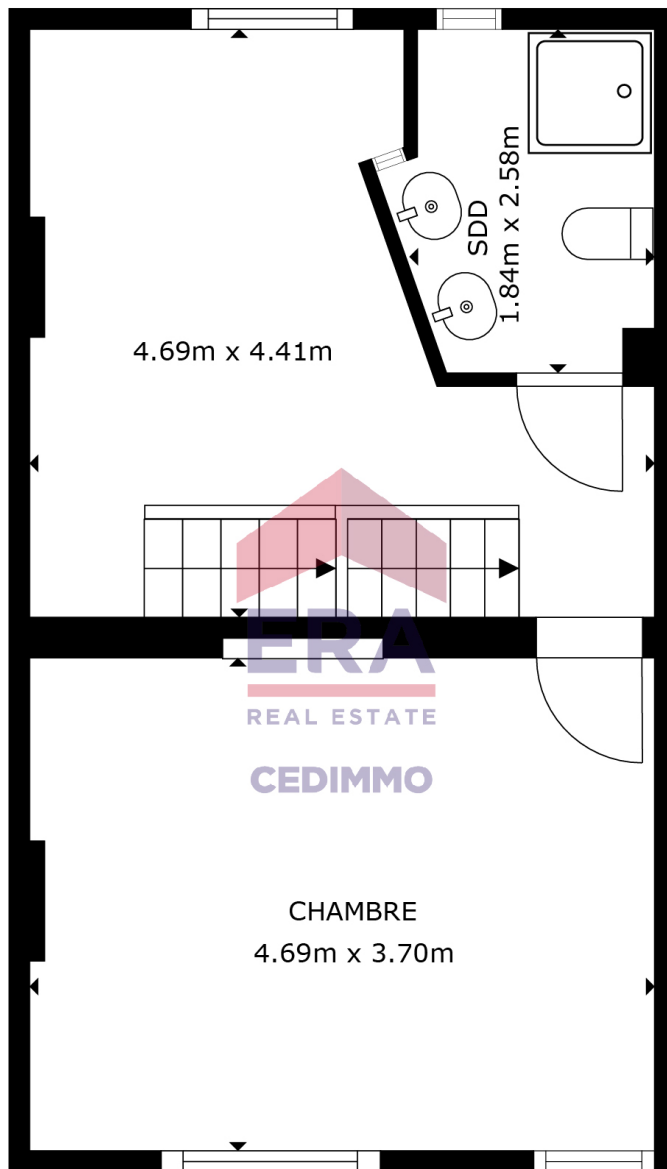

ERA CEDIMMO

SURFACE INTERIEURE BRUTE  
 ÉTAGE 1 32.5 m<sup>2</sup> ÉTAGE 2 51.4 m<sup>2</sup> ÉTAGE 3 39.5 m<sup>2</sup> ÉTAGE 4 28.6 m<sup>2</sup>  
 SURFACES NON COMPRISES : HAUTEUR SOUS PLAFOND RÉDUITE 6.8 m<sup>2</sup>  
 SURFACE TOTALE : 151.9 m<sup>2</sup>

LES TAILLES ET DIMENSIONS SONT APPROXIMATIVES, LES DONNÉES RÉELLES PEUVENT VARIER

REZ-DE-CHAUSSÉE

ERA CEDIMMO

SURFACE INTERIEURE BRUTE  
 ÉTAGE 1 32.5 m<sup>2</sup> ÉTAGE 2 51.4 m<sup>2</sup> ÉTAGE 3 39.5 m<sup>2</sup> ÉTAGE 4 28.6 m<sup>2</sup>  
 SURFACES NON COMPRISES : HAUTEUR SOUS PLAFOND RÉDUITE 6.8 m<sup>2</sup>  
 SURFACE TOTALE : 151.9 m<sup>2</sup>

LES TAILLES ET DIMENSIONS SONT APPROXIMATIVES, LES DONNÉES RÉELLES PEUVENT VARIER

DEUXIÈME ÉTAGE