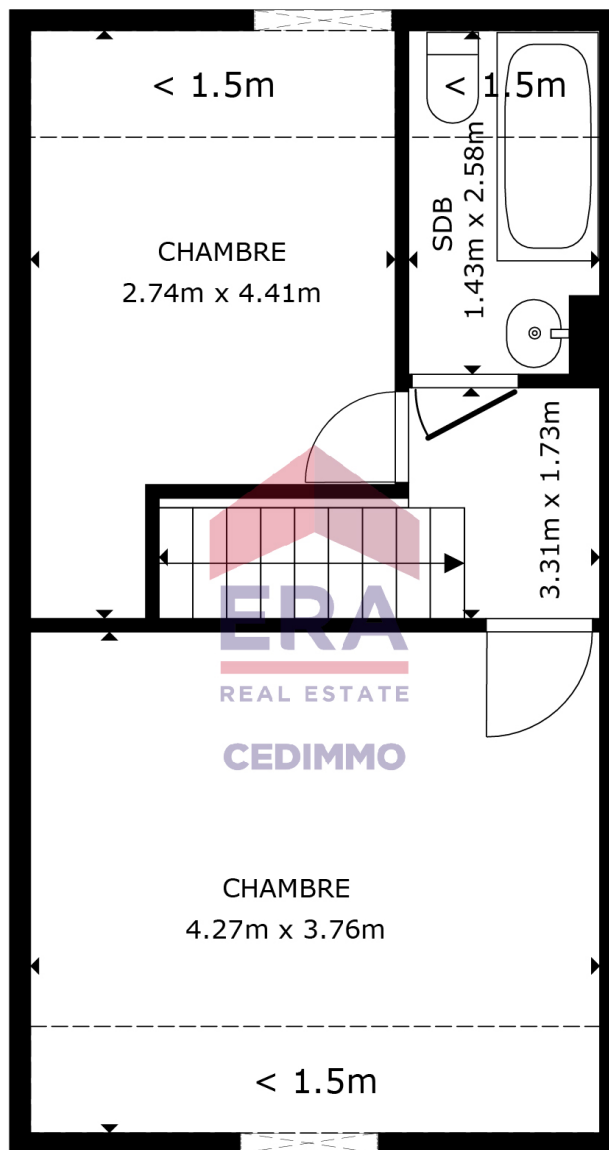

ERA CEDIMMO

SURFACE INTERIEURE BRUTE  
 ÉTAGE 1 32.5 m<sup>2</sup> ÉTAGE 2 51.4 m<sup>2</sup> ÉTAGE 3 39.5 m<sup>2</sup> ÉTAGE 4 28.6 m<sup>2</sup>  
 SURFACES NON COMPRISES : HAUTEUR SOUS PLAFOND RÉDUITE 6.8 m<sup>2</sup>  
 SURFACE TOTALE : 151.9 m<sup>2</sup>

LES TAILLES ET DIMENSIONS SONT APPROXIMATIVES, LES DONNÉES RÉELLES PEUVENT VARIER

REZ-DE-CHAUSSÉE

ERA CEDIMMO

SURFACE INTERIEURE BRUTE  
 ÉTAGE 1 32.5 m<sup>2</sup> ÉTAGE 2 51.4 m<sup>2</sup> ÉTAGE 3 39.5 m<sup>2</sup> ÉTAGE 4 28.6 m<sup>2</sup>  
 SURFACES NON COMPRISES : HAUTEUR SOUS PLAFOND RÉDUITE 6.8 m<sup>2</sup>  
 SURFACE TOTALE : 151.9 m<sup>2</sup>

LES TAILLES ET DIMENSIONS SONT APPROXIMATIVES, LES DONNÉES RÉELLES PEUVENT VARIER

DEUXIÈME ÉTAGE